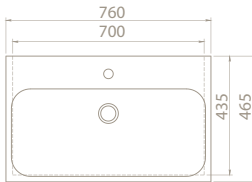

75x47 cm

VB022L62U00

080000-u

Pinto Etajerli Lavabo

Özellikler

Hem *Duvara Montajlı*,
Hem *Dolap Üstü*
kullanım

	Dolap Ölçüsü	69,5 x 43 cm
	Ağırlık	20 kg
	Koli Ölçüsü	19 x 77 x 52 cm
	Palet Adedi	28

plus