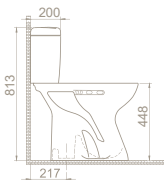

ÜRÜNLER

Alttan Çıkışlı
Taharet Çubuklu
DC06417SB00
018100

Ova Rezervuar
CS010010100
009300

YENİ

DC00206PB00
017000

YENİ

Sadece Soğuk Su Bağlantılı
DC00206PC00
017000-s

Hem Sıcak / Hem Soğuk Su Bağlantılı
DC00206PH00
017000-d

Kanalsız Yıkama Teknolojisi

Kolay Montaj

Yıkama Hacmi 4 - 6 L

Montaj Seti Dahil

60x50 cm
017100-u

Montaj Seti
Dahil Değil
Duvara Montajlı
Kullanım

Bedensel Engelli Yavaş Kapanan Klozet Kapağı
SC06401S50002831

Özellikler

- PP
- Kolay Montaj
- Plastik Mentеше

SC00501S50022931

Özellikler

- PP
- Kolay Montaj
- Plastik Mentеше

IM01801020120022

Özellikler

- * 3/8" Piriç Bağlantı
- * Gecikmeli Dolum Valfi
- * Su basınc aralığı:
  0,3-10 bar

Ağırlık 38

Koli Ölçüsü 39 x 81 x 48 cm

Palet Adedi 12

24

39 x 72,5 x 37,5 cm

30

15

20 x 62 x 53 cm

48