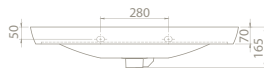

	Dolap Ölçüsü	76 x 33,5 cm	55,5 x 33,3 cm	46 x 33,3 cm
	Ağırlık	21 kg	13 kg	11 kg
	Koli Ölçüsü	20 x 88 x 42 cm	19 x 66 x 42 cm	18 x 57 x 43 cm
	Palet Adedi	36	60	68

sharp

Daha ferah hazne

Seçkin zevklere hitap eden Sharp serisi, geometrik tasarımı ve keskin kenarlarıyla banyolarınıza farklı bir hava katıyor.