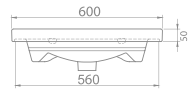

	Dolap Ölçüsü	65,5 x 42,5 cm	55,5 x 42,5 cm
	Ağırlık	16 kg	16 kg
	Koli Ölçüsü	20 x 71 x 50 cm	20 x 62 x 49 cm
	Palet Adedi	40	48

porto

Porto Serisi, İskandinav tasarım anlayışının modern, minimalist ve sade çizgilerini banyolara taşıyor.