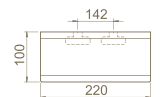

Kağıtlık 15 cm

TK059P80000

010200
Defne

Sabunluk 16 cm

SA059P90000

010000
Defne

Sabunluk 22 cm

SA059R10000

010300
Defne

Özellikler

Gizli *Montaj*
Montaj Seti Dahil

- kağıtlık aparatı ile birlikte

Renkler

● VB067C32U05
010207-97
mat siyah

● VB067C32U04
010200-97
mat beyaz

● VB067C32U07
010208-97
mat kapuçino

● VB067C32U13
01020A-97
mat gri

● VB067C32U01
010207
parlak siyah

SA059P90005
010007-97

SA059P90004
010000-97

SA059P90007
010008-97

SA059P90013
01000A-97

SA059P90001
010007

SA059R10005
010307-97

SA059R10004
010300-97

SA059R10007
010308-97

SA059R10013
01030A-97

SA059R10001
010307

Ağırlık 3 kg

2 kg

1 kg

Koli Ölçüsü 38 x 62 x 15 cm

41 x 41 x 18 cm

38 x 46 x 13 cm

Palet Adedi 280

448

576