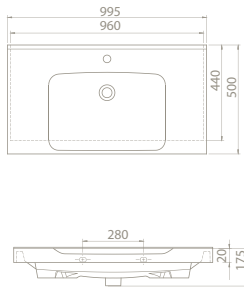

	Dolap Ölçüsü	95 x 44 cm	76 x 44 cm	61 x 44 cm
	Ağırlık	25 kg	19 kg	16 kg
	Koli Ölçüsü	20 x 101 x 54 cm	20 x 82 x 54 cm	18 x 65 x 51 cm
	Palet Adedi	26	26	26

kapadokya

100x48 cm

VB008A32U00

036500-u
Kapadokya Etajerli Lavabo

80x48 cm

VB008M42U00

036300-u
Kapadokya Etajerli Lavabo

65x48 cm

VB008J62U00

036100-u
Kapadokya Etajerli Lavabo

Özellikler

Hem **Duvara Montajlı**,
Hem **Dolap Üstü** kullanım