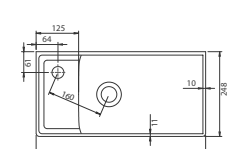

	Dolap Ölçüsü	46,5x28 cm
	Ağırlık	10 kg
	Koli Ölçüsü	18 x 51 x 32 cm
	Palet Adedi	

36,5x28 cm

8 kg

17 x 41 x 32 cm

46,5x23 cm

8 kg

17 x 51 x 26 cm

pinto