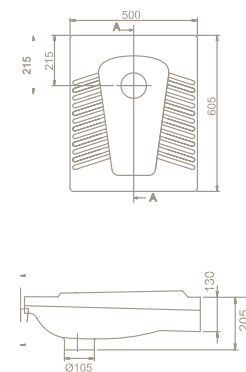

50x60 cm

SQ002P60500
004400
City Çevre Yıkamalı
Hela Taşı

50x60 cm

SQ058P60500
004500
City Çevre Yıkamalı
Hela Taşı

Pisuar

UR00200FP00
005800
City

UR00200FP00

Pisuar

005800-p
Gizli Giriş +
Gizli Çıkış

UR00200FU00

Pisuar

005800-pu
Üstten Giriş +
Gizli Çıkış

Ara Bölme

US002000100
005900
City

Ağırlık 19 kg
 Koli Ölçüsü
 Palet Adedi 30