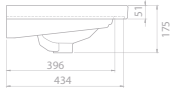

Hem **Duvara Montajlı**,
Hem **Dolap Üstü**
kullanım

* Sağdan Batarya Delikli

50x28 cm

VB015F32R00

001700-u
Frame Etajerli Lavabo

Hem **Duvara Montajlı**,
Hem **Dolap Üstü**
kullanım

Özellikler

Özellik	VB015J32U00	VB015H82U00	VB015F52U00	VB015F32L00	VB015F32R00
Dolap Ölçüsü	61 x 42,5 cm	55,5 x 42,5 cm	46 x 35,5 cm	46,5 x 26 cm	46,5 x 26 cm
Ağırlık	16 kg	13 kg	11 kg	8 kg	8 kg
Koli Ölçüsü	19 x 67 x 49 cm	19 x 62 x 50 cm	19 x 52 x 43 cm	20 x 52 x 30 cm	19 x 52 x 30 cm
Palet Adedi	48	50	68	96	96