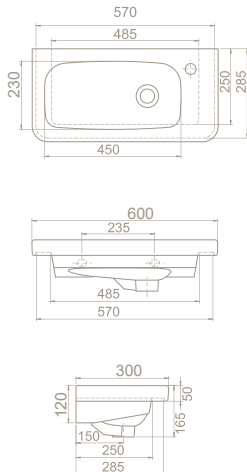

	Dolap Ölçüsü	46,5x28 cm
	Ağırlık	10 kg
	Koli Ölçüsü	18 x 51 x 32 cm
	Palet Adedi	

36,5x28 cm

8 kg

17 x 41 x 32 cm

46,5x23 cm

8 kg

17 x 51 x 26 cm

pinto

Noura
Kolon AyakPD004100000
006700**Montaj Seti** DahilNoura
Yarım AyakPD004110000
016200**Montaj Seti** Dahil
Gizli Montaj

	Dolap Ölçüsü	54 x 27 cm
	Ağırlık	10 kg
	Koli Ölçüsü	18 x 62 x 32 cm
	Palet Adedi	56