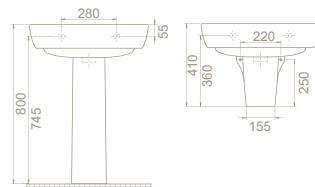

50x60 cm

WB005I12U00

007800-u
Bella Lavabo

45x55 cm

WB005G72U00

003300-u
Bella Lavabo

40x50 cm

WB005F62U00

003200-u
Bella Lavabo

35x45 cm

WB005E12U00

003100-u
Bella Lavabo

Özellikler

Montaj Seti Dahil Değil
Hem **Ayaklı**,
Hem **Duvara Montajlı** kullanım

Montaj Seti Dahil Değil
Hem **Ayaklı**,
Hem **Duvara Montajlı** kullanım

Montaj Seti Dahil Değil
Hem **Ayaklı**,
Hem **Duvara Montajlı** kullanım

Montaj Seti Dahil Değil
Hem **Ayaklı**,
Hem **Duvara Montajlı** kullanım

	Ağırlık 18 kg
	Koli Ölçüsü 21 x 62 x 54 cm
	Palet Adedi 34

Ağırlık 14 kg
Koli Ölçüsü 20 x 57 x 48 cm

Ağırlık 12 kg
Koli Ölçüsü 21 x 52 x 44 cm

Ağırlık 10 kg
Koli Ölçüsü 20 x 46 x 39 cm

60

64

64