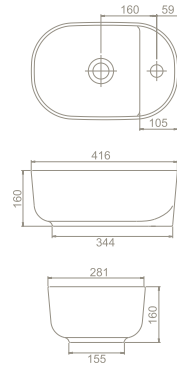

42x27 cm

OC007D61U00
077000-u
Aqua Lavabo

Tezgah Üstü
Kullanım

- **OC007D61U05**
  077007-u97
- **OC007D61U04**
  077000-u97
- **OC007D61U07**
  077008-u97
- **OC007D61U13**
  07700A-u97
- **OC007D61U01**
  077007-u

8 kg

30x43x18 cm

91