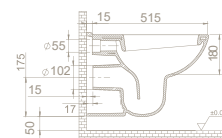

ÜRÜNLER

**Arkadan Çıkışlı
Taharet Çubuklu
WC00318PB00**
029300

**Alttan Çıkışlı
Taharet Çubuklu
WC00318SB00**
029300

**Arkadan Çıkışlı
Taharet Çubuklu
WC00317PB00**
028800-p

**Alttan Çıkışlı
Taharet Çubuklu
WC00317SB00**
028800

**Bella Rezervuar
CS005010100**
009800

Duru Asma Klozet

HC00305PB00
018500

Duru Asma Bide

BW003092U00
015900

Özellikler

Gizli Montaj

Yıkama Hacmi **4 - 6 L**

Montaj Seti Dahil

Gizli Montaj

Yıkama Hacmi **4 - 6 L**

Montaj Seti Dahil

Standart Yıkama Sistemi

Kolay Montaj

Yıkama Hacmi **4 - 6 L**

Montaj Seti Dahil Değil

Kolay Montaj

Montaj Seti Dahil

Musluk Deliği

Taşma Deliği

Ağırlık 35 kg

38 kg

17 kg

19 kg

Koli Ölçüsü 38 x 80 x 43 cm

40 x 78 x 42 cm

38 x 54 x 39 cm

38 x 54 x 39 cm

Palet Adedi 20

20

30

36