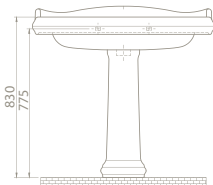

Hem **Duvara Montajlı**,
Hem **Dolap Üstü** kullanım

Kolon Ayak

PD028100000

006100
1837

Özellikler

	Dolap Ölçüsü 90 x 49,5 cm	71 x 49,5 cm	51 x 49,5 cm	
	Ağırlık 29 kg	25 kg	19 kg	10 kg
	Koli Ölçüsü 31 x 101 x 58 cm	29 x 82 x 58 cm	30 x 61 x 58 cm	20 x 70 x 27 cm
	Palet Adedi 16	16	32	32