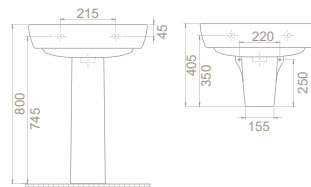

50x60 cm

WB005I12U00

007800-u
Bella Lavabo

45x55 cm

WB005G72U00

003300-u
Bella Lavabo

40x50 cm

WB005F62U00

003200-u
Bella Lavabo

35x45 cm

WB005E12U00

003100-u
Bella Lavabo

Özellikler

Montaj Seti Dahil Değil
Hem **Ayaklı**,
Hem **Duvara Montajlı** kullanım

Montaj Seti Dahil Değil
Hem **Ayaklı**,
Hem **Duvara Montajlı** kullanım

Montaj Seti Dahil Değil
Hem **Ayaklı**,
Hem **Duvara Montajlı** kullanım

Montaj Seti Dahil Değil
Hem **Ayaklı**,
Hem **Duvara Montajlı** kullanım

	Ağırlık 18 kg
	Koli Ölçüsü 21 x 62 x 54 cm
	Palet Adedi 34

Ağırlık 14 kg
Koli Ölçüsü 20 x 57 x 48 cm

Ağırlık 12 kg
Koli Ölçüsü 21 x 52 x 44 cm

Ağırlık 10 kg
Koli Ölçüsü 20 x 46 x 39 cm

60

64

64