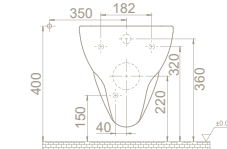

36

24 kg

38 x 56 x 42 cm

30

Lila BTW Bide,

YB018082U00
005400

YENİ 100x46,5 cm

VB018A32U00
082600-u
Lila Etajerli Lavabo