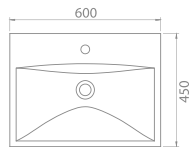

	Dolap Ölçüsü	65,5 x 42,5 cm	55,5 x 42,5 cm
	Ağırlık	16 kg	16 kg
	Koli Ölçüsü	20 x 71 x 50 cm	20 x 62 x 49 cm
	Palet Adedi	40	48

porto

Porto Serisi, İskandinav tasarım anlayışının modern, minimalist ve sade çizgilerini banyolara taşıyor.