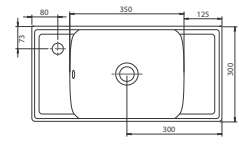

ÜRÜNLER

YENİ 85x38 cm

WB012N42U00
046500-u
Sharp Etajerli Lavabo

Özellikler

Hem **Duvara Montajlı**,
Hem **Dolap Üstü** kullanım

Renkler

- **WB012N42U05**
  mat siyah
- **WB012N42U04**
  mat beyaz
- **WB012N42U07**
  mat kapuçino
- **WB012N42U13**
  mat gri
- **WB012N42U01**
  parlak siyah

YENİ 65x38 cm

WB012J02U00
046300-u
Sharp Etajerli Lavabo

Hem **Duvara Montajlı**,
Hem **Dolap Üstü** kullanım

- **WB012J02U05**
- **WB012J02U04**
- **WB012J02U07**
- **WB012J02U13**
- **WB012J02U01**

Sağdan
Batarya Delikli

YENİ 60x30 cm

WB012H52R00
044400-u
Sharp Etajerli Lavabo

Hem **Duvara Montajlı**,
Hem **Dolap Üstü** kullanım

- **WB012H52R05**
- **WB012H52R04**
- **WB012H52R07**
- **WB012H52R13**
- **WB012H52R01**

Soldan
Batarya Delikli

YENİ 60x30 cm

WB012H52L00
044500-u
Sharp Etajerli Lavabo

Hem **Duvara Montajlı**,
Hem **Dolap Üstü** kullanım

- **WB012H52L05**
- **WB012H52L04**
- **WB012H52L07**
- **WB012H52L13**
- **WB012H52L01**

	Dolap Ölçüsü	80x35,5 cm
	Ağırlık	19 kg
	Koli Ölçüsü	19 x 86 x 41 cm
	Palet Adedi	

Dolap Ölçüsü	61x35 cm
Ağırlık	14 kg
Koli Ölçüsü	19 x 66 x 40 cm

Dolap Ölçüsü	56,5x28 cm
Ağırlık	14 kg
Koli Ölçüsü	17 x 61 x 32 cm