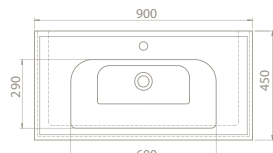

Frame Serisi'ne yakın zamanda 100 cm, 90 cm, 80 cm, 70 cm, 60 cm, 50x38 cm ve 50x28 cm ebat seçenekleri eklendi.

TEK DOLAP İLE 3 FARKLI LAVABO KULLANABİLİRSİNİZ!

Elite - Frame - Arya

ÜRÜNLER

100x45 cm

VB015A02U00

VB015M22U00

031200-u
Frame Etajerli Lavabo

Hem **Duvara Montajlı**,
Hem **Dolap Üstü**
kullanım

70x45 cm

VB015K42U00

031100-u
Frame Etajerli Lavabo

Hem **Duvara Montajlı**,
Hem **Dolap Üstü**
kullanım

	Dolap Ölçüsü	94 x 42 cm	84,7 x 42,2 cm	76,2 x 42,5 cm	65,5 x 42,5 cm
	Ağırlık	22 kg	20 kg	18 kg	17 kg
	Koli Ölçüsü	19 x 101 x 49 cm	20 x 92 x 49 cm	19 x 81 x 49 cm	20 x 72 x 50 cm
	Palet Adedi	24	30	30	40