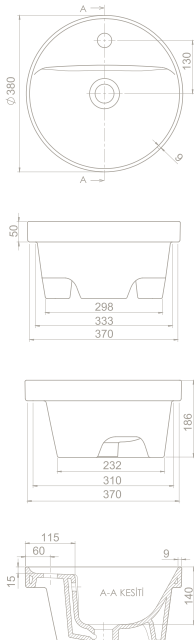

Ø 38 cm

OC065D22U00

078000-u
Suit Tezgah Üstü Lavabo

Ø 40 cm

OC065T72U00

078100-u
Suit Tezgah Üstü Lavabo

Özellikler

Tezgah Üstü
Kullanım

Tezgah Üstü
Kullanım

Renkler

- OC065D22U05
  078007-u97
  mat siyah
- OC065D22U04
  078000-u97
  mat beyaz
- OC065D22U07
  078008-u97
  mat kapuçino
- OC065D22U13
  07800A-u97
  mat gri
- OC065D22U01
  078007-u
  parlak siyah

- OC065T72U05
  078107-u97
- OC065T72U04
  078100-u97
- OC065T72U07
  078108-u97
- OC065T72U13
  07810A-u97
- OC065T72U01
  078107-u

Ağırlık 9 kg

6 kg

Koli Ölçüsü 39 x 39 x21 cm

43 x 43 x 15 cm

Palet Adedi 60

60