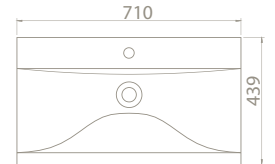

70x45 cm

VB005K82U00

074600-u
Bella Tezgah Üstü Lavabo

Ayaklı / Duvara Montajlı / Tezgah Üstü Kullanım

Ağırlık 14 kg

Koli Ölçüsü 19 x 74 x 50 cm

Palet Adedi 34