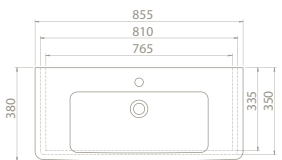

55x38 cm

VB067G22U00

068000-u
Porto Etajerli Lavabo

Hem *Duvara Montajlı*,
Hem *Dolap Üstü*
kullanım

Özellikler

Renkler

- **VB067N42U05**
  068207-u97
  mat siyah
- **VB067N42U04**
  068200-u97
  mat beyaz
- **VB067N42U07**
  068208-u97
  mat kapuçino
- **VB067N42U13**
  06820A-u97
  mat gri
- **VB067N42U01**
  068207-u
  parlak siyah

- **VB067J02U05**
  068107-u97
- **VB067J02U04**
  068100-u97
- **VB067J02U07**
  068108-u97
- **VB067J02U13**
  06810A-u97
- **VB067J02U01**
  068107-u

- **VB067G22U00**
  068007-u97
- **VB067G22U00**
  068000-u97
- **VB067G22U00**
  068008-u97
- **VB067G22U00**
  06800A-u97
- **VB067G22U00**
  068007-u

	Dolap Ölçüsü	76 x 33,5 cm	55,5 x 33,3 cm	46 x 33,3 cm
	Ağırlık	21 kg	13 kg	11 kg
	Koli Ölçüsü	20 x 88 x 42 cm	19 x 66 x 42 cm	18 x 57 x 43 cm
	Palet Adedi	36	60	68