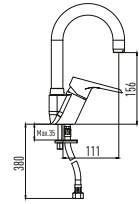

Eviye Bataryası

KM05805040003221
9FA201K99N10