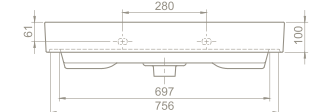

60x48 cm

VB012I02U00

037100-u

Sharp Etajerli Lavabo

Seramik Kapak

Montaj Seti **Dahil Değil**

Hem **Duvara Montajlı**,
Hem **Dolap Üstü** kullanım

48x48 cm