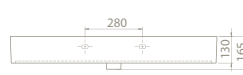

ÜRÜNLER

* Çift Hazneli

150x47 cm

VB022C82T00
080900-u
Pinto Etajerli Lavabo

Hem **Duvara Montajlı**,
Hem **Dolap Üstü**
kullanım

* Çift Hazneli

120x47 cm

VB022B62T00
080700-u
Pinto Etajerli Lavabo

Hem **Duvara Montajlı**,
Hem **Dolap Üstü**
kullanım

* Çift Batarya Delikli

100x47 cm

VB022A12D00
080500-u
Pinto Etajerli Lavabo

Hem **Duvara Montajlı**,
Hem **Dolap Üstü**
kullanım

100x47 cm

VB022A12U00
080300-u
Pinto Etajerli Lavabo

Hem **Duvara Montajlı**,
Hem **Dolap Üstü**
kullanım

Özellikler

Özellik	VB022C82T00	VB022B62T00	VB022A12D00	VB022A12U00
Dolap Ölçüsü	144 x 43 cm	114 x 43 cm	94,5 x 43 cm	94,5 x 43 cm
Ağırlık	38 kg	30 kg	24 kg	24 kg
Koli Ölçüsü	19 x 156 x 54 cm	18 x 126 x 55 cm	19 x 102 x 54 cm	18 x 101 x 51 cm
Palet Adedi	12	12	28	28