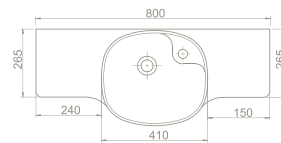

VB069S51U00

043700-u

Harmony Etajerli Lavabo

Hem **Duvara Montajlı**,
Hem **Dolap Üstü**
kullanım

* Hazne Solda

Üstten Yerleşim Görüntüsü

cerastyle.com

 Dolap Ölçüsü	95 x 23 cm	95 x 23 cm	75 x 23 cm	56 x 17 cm
 Ağırlık	20 kg	20 kg	17 kg	13 kg
 Koli Ölçüsü	22 x 102 x 40 cm	22 x 102 x 40 cm	21 x 82 x 40 cm	21 x 67 x 35 cm
 Palet Adedi	30	30	30	52