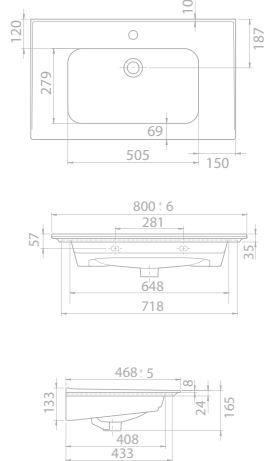

121x51 cm

TB001B92T00

050700-u

İbiza Etajerli Lavabo

Özellikler

Dolap Üstü
kullanım

121x51 cm

TB001B92U00

Dolap Ölçüsü	91 x 43 cm	71 x 43 cm	61 x 43 cm	56 x 43 cm
Ağırlık	22 kg	18 kg	17 kg	15 kg
Koli Ölçüsü	20 x 102 x 51 cm	21 x 84 x 52 cm	20 x 73 x 51 cm	20 x 68 x 52 cm
Palet Adedi	24	28	34	34

60x47 cm

VB041H92U00
042000-u
Blue Etajerli Lavabo