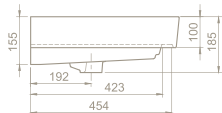

60x48 cm

VB012I02U00

037100-u

Sharp Etajerli Lavabo

Seramik Kapak

Montaj Seti **Dahil Değil**

Hem **Duvara Montajlı**,
Hem **Dolap Üstü** kullanım

48x48 cm