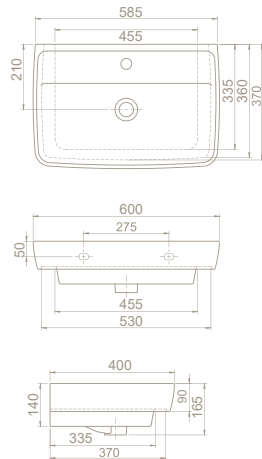

ÜRÜNLER

Duru Bide

YB003072U00
015300

Özellikler

Gizli Montaj

Montaj Seti Dahil

Musluk Deliği

Taşma Deliği

60x40 cm

VB003H62U00

035100-u
Duru Lavabo

Montaj Seti Dahil Değil

Ayaklı / Duvara Montajlı /

Dolap Üstü Kullanım

● VB003H62U05
035107-u97
mat siyah

● VB003H62U04
035100-u97
mat beyaz

● VB003H62U07
035108-u97
mat kapuçino

● VB003H62U13
03510A-u97
mat gri

● VB003H62U01
035107-u
parlak siyah

15 kg

19 x 61 x 45 cm

54

50x40 cm

VB003F62U00

035000-u
Duru Lavabo

Montaj Seti Dahil Değil

Ayaklı / Duvara Montajlı /

Dolap Üstü Kullanım

13 kg

18 x 51 x 44 cm

64

56x43 cm

YL003H22U00

060800-u
Duru Yarımlı Tezgah Üstü Lavabo

Montaj Seti Dahil Değil

Yarımlı Tezgah Üstü Kullanım

14 kg

19 x 58 x 49 cm

56

Ağırlık 19 kg

Koli Ölçüsü 37 x 56 x 44 cm

Palet Adedi 30