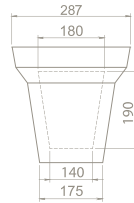

70x45 cm

VB005K82U00

074600-u

Bella Tezgah Üstü Lavabo

Bella Kübik Ayak

PD063110000

016000

Özellikler

*Ayaklı / Duvara Montajlı /
Tezgah Üstü* Kullanım

Renkler

● **VB005K82U05**
074607-u97
mat siyah

● **VB005K82U04**
074600-u97
mat beyaz

● **VB005K82U07**
074608-u97
mat kapuçino

● **VB005K82U13**
07460A-u97
mat gri

● **VB005K82U01**
074607-u
parlak siyah

Ağırlık 14 kg

7 kg

Koli Ölçüsü 19 x 74 x 50 cm

31 x 32 x 31 cm

Palet Adedi 34

63