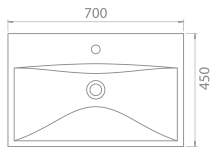

	Dolap Ölçüsü	65,5 x 42,5 cm	55,5 x 42,5 cm
	Ağırlık	16 kg	16 kg
	Koli Ölçüsü	20 x 71 x 50 cm	20 x 62 x 49 cm
	Palet Adedi	40	48

porto

Porto Serisi, İskandinav tasarım anlayışının modern, minimalist ve sade çizgilerini banyolara taşıyor.