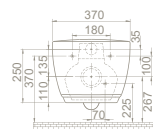

ÜRÜNLER

Alttan Çıkışlı
Taharet Çubuklu
DC06417SB00
018100

Ova Rezervuar
CS010010100
009300

YENİ

DC00206PB00
017000

YENİ

Sadece Soğuk Su Bağlantılı
DC00206PC00
017000-s

Hem Sıcak / Hem Soğuk Su Bağlantılı
DC00206PH00
017000-d

Kanalsız Yıkama Teknolojisi

Kolay Montaj

Yıkama Hacmi 4 - 6 L

Montaj Seti Dahil

60x50 cm
017100-u

Montaj Seti
Dahil Değil
Duvara Montajlı
Kullanım

Bedensel Engelli Yavaş Kapanan Klozet Kapağı
SC06401S50002831

Özellikler

- PP
- Kolay Montaj
- Plastik Mentеше

SC00501S50022931

Özellikler

- PP
- Kolay Montaj
- Plastik Mentеше

IM01801020120022

Özellikler

- * 3/8" Piriç Bağlantı
- * Gecikmeli Dolum Valfi
- * Su basınc aralığı:
  0,3-10 bar

Ağırlık 38

Koli Ölçüsü 39 x 81 x 48 cm

Palet Adedi 12

24

39 x 72,5 x 37,5 cm

30

15

20 x 62 x 53 cm

48