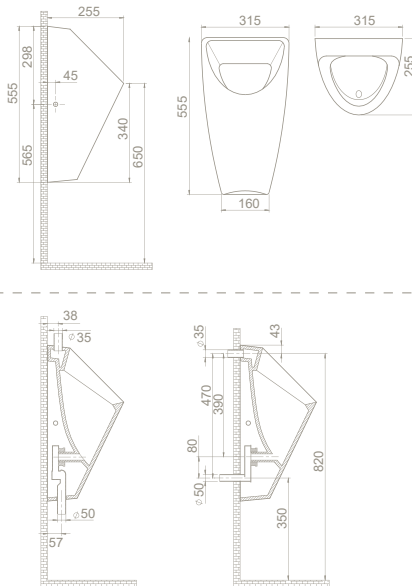

City Pisuar

UR00200FP00

005800

Yükseklik **55,5 cm**

Gizli Montaj

Montaj Seti Dahil

UR00200FP00

Pisuar

005800-p
Gizli Giriş + Gizli Çıkış

UR00200FU00

Pisuar

005800-pu
Üstten Giriş + Gizli Çıkış

11 kg

34 x 57 x 28 cm

24