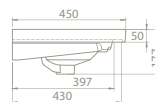

VB015M22U00

031200-u
Frame Etajerli Lavabo

Hem **Duvara Montajlı**,
Hem **Dolap Üstü**
kullanım

70x45 cm

VB015K42U00

031100-u
Frame Etajerli Lavabo

Hem **Duvara Montajlı**,
Hem **Dolap Üstü**
kullanım

	Dolap Ölçüsü	94 x 42 cm	84,7 x 42,2 cm	76,2 x 42,5 cm	65,5 x 42,5 cm
	Ağırlık	22 kg	20 kg	18 kg	17 kg
	Koli Ölçüsü	19 x 101 x 49 cm	20 x 92 x 49 cm	19 x 81 x 49 cm	20 x 72 x 50 cm
	Palet Adedi	24	30	30	40