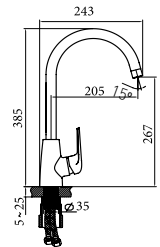

Banyo Bataryası

BM04705000000021
9FA133B99N10