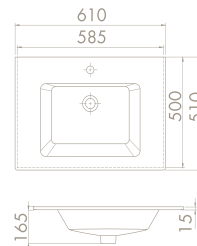

91x51 cm

TB001Q22U00

050400-u

İbiza Etajerli Lavabo

Dolap Üstü
kullanım

	Dolap Ölçüsü	117,5 x 49,5 cm	117,5 x 49,5 cm	98,5 x 49,5 cm	88,5 x 49,5 cm
	Ağırlık	21 kg	20 kg	15 kg	14 kg
	Koli Ölçüsü	19 x 124 x 57 cm	19 x 124 x 57 cm	20 x 103 x 56 cm	20 x 94 x 56 cm
	Palet Adedi	16	16	20	24

81x51 cm

TB001M82U00

050300-u

İbiza Etajerli Lavabo

Dolap Üstü
kullanım

71x51 cm

TB001K92U00

050200-u

İbiza Etajerli Lavabo

Dolap Üstü
kullanım

61x51 cm

TB001I62U00

050100-u

İbiza Etajerli Lavabo

Dolap Üstü
kullanım

Özellikler

	Dolap Ölçüsü	78,5 x 49,5 cm	68,5 x 49,5 cm	58 x 49,5 cm
	Ağırlık	12 kg	11 kg	11 kg
	Koli Ölçüsü	19 x 85 x 56 cm	19 x 75 x 55 cm	19 x 65 x 56 cm
	Palet Adedi	24	32	32

arte

Cerastyle'in ince lavabo serilerinden Arte, modernizmin şıklığını banyolara taşıyor.