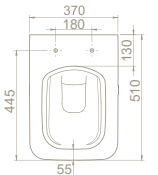

İbiza Rimless Asma Klozet

HC00106PB00
018900

Kanalsız Yıkama Teknolojisi

Gizli Montaj

Yıkama Hacmi **4 - 6 L**

Montaj Seti Dahil

HC00106PN05
018907-97
mat siyah

HC00106PN04
018900-97
mat beyaz

HC00106PN07
018908-97
mat kapuçino

HC00106PN13
01890A-97
mat gri

HC00106PN01
018907
parlak siyah

Ağırlık 22 kg

Koli Ölçüsü 39 x 54 x 40 cm

Palet Adedi 30

rimless v3
YENİ SİSTEM

İbiza Rimless Asma Klozet (Entegre Ara Musluklu)

Sadece Soğuk Su Bağlantılı
HC00106PC00
018900 - S

Hem Sıcak / Hem Soğuk Su Bağlantılı
HC00106PH00
018900 - D

Kanalsız Yıkama Teknolojisi

Entegre **Taharet Sistemi**

Gizli Montaj

Yıkama Hacmi **4 - 6 L**

Montaj Seti Dahil

HC00106PC05 / **HC00106PH05**
018907-S-97 / 018907-D-97

HC00106PC04 / **HC00106PH04**
018900-S-97 / 018900-D-97

HC00106PC07 / **HC00106PH07**
018908-S-97 / 018908-D-97

HC00106PC13 / **HC00106PH13**
01890A-S-97 / 01890A-D-97

HC00106PC01 / **HC00106PH01**
018907-S / 018907-D

22 kg

39x54x40

30