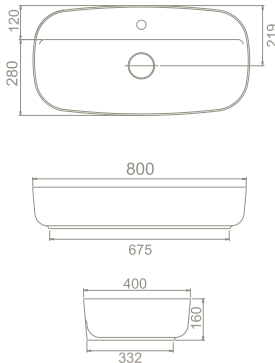

Ağırlık 17 kg

Koli Ölçüsü 41 x 81 x 18 cm

Palet Adedi 28

12 kg

42 x 62 x 18 cm

52

8 kg

30 x 43 x 18 cm

91