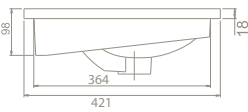

YENİLENMİŞ
TASARIM

24x42 cm

TB014D52U00

071100-u

Mini L Tezgah Üstü Lavabo

Özellikler

Tezgah Üstü
kullanım

Dolap
Ölçüsü 40,3 x 22,5 cm

Ağırlık 5 kg

Koli
Ölçüsü 16 x 45 x 27 cm

Palet
Adedi 120