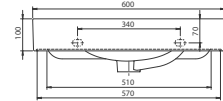

ÜRÜNLER

YENİ 85x38 cm

WB012N42U00
046500-u
Sharp Etajerli Lavabo

Özellikler

Hem **Duvara Montajlı**,
Hem **Dolap Üstü** kullanım

Renkler

- **WB012N42U05**
  mat siyah
- **WB012N42U04**
  mat beyaz
- **WB012N42U07**
  mat kapuçino
- **WB012N42U13**
  mat gri
- **WB012N42U01**
  parlak siyah

YENİ 65x38 cm

WB012J02U00
046300-u
Sharp Etajerli Lavabo

Hem **Duvara Montajlı**,
Hem **Dolap Üstü** kullanım

- **WB012J02U05**
- **WB012J02U04**
- **WB012J02U07**
- **WB012J02U13**
- **WB012J02U01**

Sağdan
Batarya Delikli

YENİ 60x30 cm

WB012H52R00
044400-u
Sharp Etajerli Lavabo

Hem **Duvara Montajlı**,
Hem **Dolap Üstü** kullanım

- **WB012H52R05**
- **WB012H52R04**
- **WB012H52R07**
- **WB012H52R13**
- **WB012H52R01**

Soldan
Batarya Delikli

YENİ 60x30 cm

WB012H52L00
044500-u
Sharp Etajerli Lavabo

Hem **Duvara Montajlı**,
Hem **Dolap Üstü** kullanım

- **WB012H52L05**
- **WB012H52L04**
- **WB012H52L07**
- **WB012H52L13**
- **WB012H52L01**

	Dolap Ölçüsü	80x35,5 cm
	Ağırlık	19 kg
	Koli Ölçüsü	19 x 86 x 41 cm
	Palet Adedi	

Dolap Ölçüsü	61x35 cm
Ağırlık	14 kg
Koli Ölçüsü	19 x 66 x 40 cm

Dolap Ölçüsü	56,5x28 cm
Ağırlık	14 kg
Koli Ölçüsü	17 x 61 x 32 cm