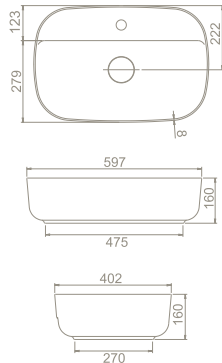

Ağırlık 17 kg

Koli Ölçüsü 41 x 81 x 18 cm

Palet Adedi 28

12 kg

42 x 62 x 18 cm

52

8 kg

30 x 43 x 18 cm

91