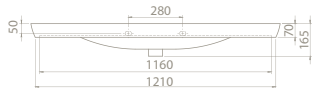

	Dolap Ölçüsü 115 x 42,2 cm	99,5 x 43,5 cm	85,5 x 42 cm	75,5 x 42 cm
	Ağırlık 29 kg	26 kg	21 kg	19 kg
	Koli Ölçüsü 19 x 130 x 53 cm	19 x 109 x 53 cm	20 x 97 x 50 cm	19 x 87 x 52 cm
	Palet Adedi 10	10	30	28