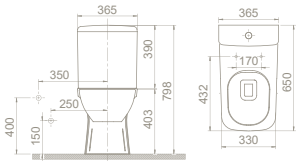

ÜRÜNLER

**Arkadan Çıkışlı
Taharet Çubuklu
WC00318PB00**
029300

**Alttan Çıkışlı
Taharet Çubuklu
WC00318SB00**
029300

**Arkadan Çıkışlı
Taharet Çubuklu
WC00317PB00**
028800-p

**Alttan Çıkışlı
Taharet Çubuklu
WC00317SB00**
028800

**Bella Rezervuar
CS005010100**
009800

Duru Asma Klozet

HC00305PB00
018500

Duru Asma Bide

BW003092U00
015900

Özellikler

Gizli Montaj

Yıkama Hacmi **4 - 6 L**

Montaj Seti Dahil

Gizli Montaj

Yıkama Hacmi **4 - 6 L**

Montaj Seti Dahil

Standart Yıkama Sistemi

Kolay Montaj

Yıkama Hacmi **4 - 6 L**

Montaj Seti Dahil Değil

Kolay Montaj

Montaj Seti Dahil

Musluk Deliği

Taşma Deliği

Ağırlık 35 kg

38 kg

17 kg

19 kg

Koli Ölçüsü 38 x 80 x 43 cm

40 x 78 x 42 cm

38 x 54 x 39 cm

38 x 54 x 39 cm

Palet Adedi 20

20

30

36