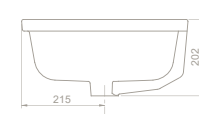

Palet Adedi 80

9 kg

45 x 45 x 24 cm

60

A-A KESİTİ

YENİ

seramik mutfak eviyesi

Fonksiyonel kullanım