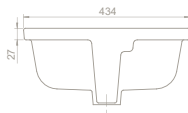

Palet Adedi 80

9 kg

45 x 45 x 24 cm

60

A-A KESİTİ

YENİ

seramik mutfak eviyesi

Fonksiyonel kullanım