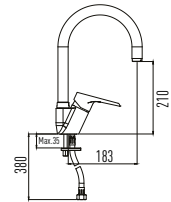

Yüksek Lavabo Bataryası

WM05805020003221
9FA201W99N21