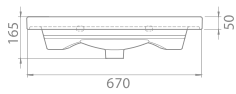

	Dolap Ölçüsü	65,5 x 42,5 cm	55,5 x 42,5 cm
	Ağırlık	16 kg	16 kg
	Koli Ölçüsü	20 x 71 x 50 cm	20 x 62 x 49 cm
	Palet Adedi	40	48

porto

Porto Serisi, İskandinav tasarım anlayışının modern, minimalist ve sade çizgilerini banyolara taşıyor.