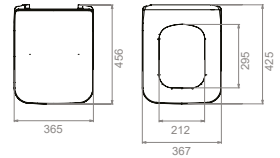

Renkler

- SC00101S50502911
  mat siyah
- SC00101S50402911
  mat beyaz
- SC00101S50702911
  mat kapuçino
- SC00101S51302911
  mat gri
- SC00101S50102911
  parlak siyah