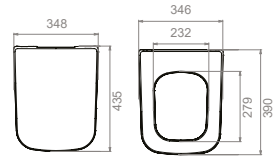

Özellikler

- * 3/8" Piriç Bağlantı
- Gecikmeli Dolum Valfi
- Su basınç aralığı: 0,3-10 bar