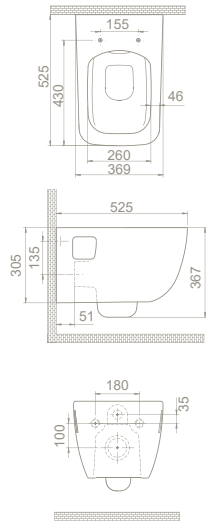

Ağırlık 24 kg

Koli Ölçüsü 39 x 54 x 39 cm

Palet Adedi 30

21 kg

20 x 77 x 45 cm

40

80x40 cm

OC007M01U00