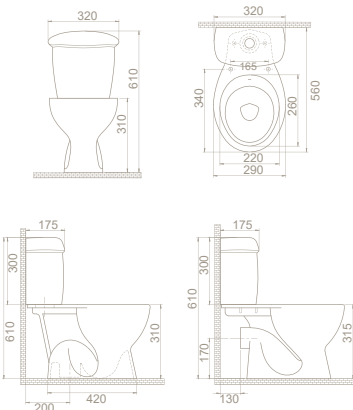

ÜRÜNLER

Arkadan Çıkışlı
Taharet Çubuklu
KC03017PB00
008100-p-61

Alttan Çıkışlı
Taharet Çubuklu
KC03017SB00
008100-61

Yumurcak Rezervuar
CS030010100
009100-61

Özellikler

Kolay **Montaj**
Yıkama Hacmi **4 - 6 L**
Montaj Seti Dahil

Ağırlık 20 kg

Koli Ölçüsü 34 x 72 x 33 cm

Palet Adedi 28

45x35 cm

KB030E12U00
003100-u61
Yumurcak Lavabo

Musluk Deliği
Montaj Seti Dahil
Duvara Montajlı /
Ayaklı Kullanım

11 kg

20 x 46 x 39 cm

64

Bella Yarım Ayak

PD005110000
016800-61

Gizli **Montaj**
Montaj Seti Dahil

6 kg

21 x 28 x 29 cm

160