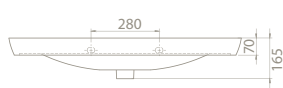

ÜRÜNLER

125x48 cm

VB067C32U00

068500-u
Porto D Etajerli Lavabo

Özellikler

Hem **Duvara Montajlı**,
Hem **Dolap Üstü**
kullanım

Renkler

- **VB067C32U05**
  068507-u97
  mat siyah
- **VB067C32U04**
  068500-u97
  mat beyaz
- **VB067C32U07**
  068508-u97
  mat kapuçino
- **VB067C32U13**
  06850A-u97
  mat gri
- **VB067C32U01**
  068507-u
  parlak siyah

105x48 cm

VB067A92U00

068600-u
Porto D Etajerli Lavabo

Hem **Duvara Montajlı**,
Hem **Dolap Üstü**
kullanım

- **VB067A92U05**
  068607-u97
- **VB067A92U04**
  068600-u97
- **VB067A92U07**
  068608-u97
- **VB067A92U13**
  06860A-u97
- **VB067A92U01**
  068607-u

95x48 cm

VB067O72U00

068400-u
Porto D Etajerli Lavabo

Hem **Duvara Montajlı**,
Hem **Dolap Üstü**
kullanım

- **VB067O72U05**
  068407-u97
- **VB067O72U04**
  068400-u97
- **VB067O72U07**
  068408-u97
- **VB067O72U13**
  06840A-u97
- **VB067O72U01**
  068407-u

85x48 cm

VB067N62U00

068300-u
Porto D Etajerli Lavabo

Hem **Duvara Montajlı**,
Hem **Dolap Üstü**
kullanım

- **VB067N62U05**
  068307-u97
- **VB067N62U04**
  068300-u97
- **VB067N62U07**
  068308-u97
- **VB067N62U13**
  06830A-u97
- **VB067N62U01**
  068307-u

	Dolap Ölçüsü 115 x 42,2 cm	99,5 x 43,5 cm	85,5 x 42 cm	75,5 x 42 cm
	Ağırlık 29 kg	26 kg	21 kg	19 kg
	Koli Ölçüsü 19 x 130 x 53 cm	19 x 109 x 53 cm	20 x 97 x 50 cm	19 x 87 x 52 cm
	Palet Adedi 10	10	30	28