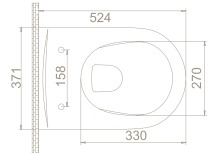

39 x 55 x 37 cm

30

Bella Slim Bas Çıkar
Menteşeli Yavaş Kapanır
Kapak

SC00501S50002931
9SC1061001

Özellikler

- Duroplast
- Kolay Montaj
- Paslanmaz Çelik Menteşe

SC00501S50502931
mat siyah

SC00501S50402931
mat beyaz