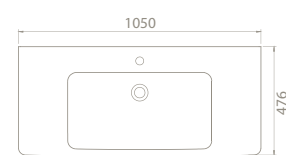

85x48 cm

VB067N62U00

068300-u
Porto D Etajerli Lavabo

Hem **Duvara Montajlı**,
Hem **Dolap Üstü**
kullanım

- **VB067N62U05**
  068307-u97
- **VB067N62U04**
  068300-u97
- **VB067N62U07**
  068308-u97
- **VB067N62U13**
  06830A-u97
- **VB067N62U01**
  068307-u

	Dolap Ölçüsü 115 x 42,2 cm	99,5 x 43,5 cm	85,5 x 42 cm	75,5 x 42 cm
	Ağırlık 29 kg	26 kg	21 kg	19 kg
	Koli Ölçüsü 19 x 130 x 53 cm	19 x 109 x 53 cm	20 x 97 x 50 cm	19 x 87 x 52 cm
	Palet Adedi 10	10	30	28