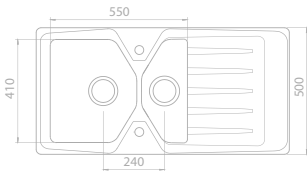

	Dolap Ölçüsü	97 x 47 cm
	Ağırlık	27 kg
	Koli Ölçüsü	23 x 108 x 59 cm
	Palet Adedi	19

Ankastre Fotoselli Pisuar

Kolay
Montaj

Su tasarrufu

Doğa dostu
teknoloji

Toplu kullanım alanlarında hijyen ve su tasarrufu büyük önem taşıyor.