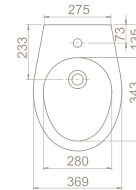

36

24 kg

38 x 56 x 42 cm

30

Lila BTW Bide,

YB018082U00
005400

YENİ 100x46,5 cm

VB018A32U00
082600-u
Lila Etajerli Lavabo