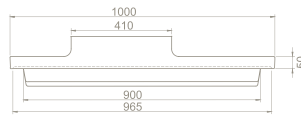

VB069S51U00

043700-u

Harmony Etajerli Lavabo

Hem **Duvara Montajlı**,
Hem **Dolap Üstü**
kullanım

* Hazne Solda

Üstten Yerleşim Görüntüsü

cerastyle.com

 Dolap Ölçüsü	95 x 23 cm	95 x 23 cm	75 x 23 cm	56 x 17 cm
 Ağırlık	20 kg	20 kg	17 kg	13 kg
 Koli Ölçüsü	22 x 102 x 40 cm	22 x 102 x 40 cm	21 x 82 x 40 cm	21 x 67 x 35 cm
 Palet Adedi	30	30	30	52