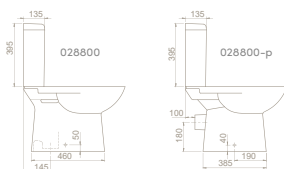

ÜRÜNLER

**Arkadan Çıkışlı
Taharet Çubuklu
WC00318PB00**
029300

**Alttan Çıkışlı
Taharet Çubuklu
WC00318SB00**
029300

**Arkadan Çıkışlı
Taharet Çubuklu
WC00317PB00**
028800-p

**Alttan Çıkışlı
Taharet Çubuklu
WC00317SB00**
028800

**Bella Rezervuar
CS005010100**
009800

Duru Asma Klozet

HC00305PB00
018500

Duru Asma Bide

BW003092U00
015900

Özellikler

Gizli Montaj

Yıkama Hacmi **4 - 6 L**

Montaj Seti Dahil

Gizli Montaj

Yıkama Hacmi **4 - 6 L**

Montaj Seti Dahil

Standart Yıkama Sistemi

Kolay Montaj

Yıkama Hacmi **4 - 6 L**

Montaj Seti Dahil Değil

Kolay Montaj

Montaj Seti Dahil

Musluk Deliği

Taşma Deliği

Ağırlık 35 kg

38 kg

17 kg

19 kg

Koli Ölçüsü 38 x 80 x 43 cm

40 x 78 x 42 cm

38 x 54 x 39 cm

38 x 54 x 39 cm

Palet Adedi 20

20

30

36