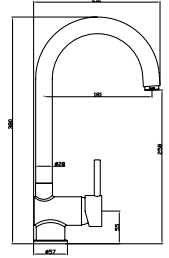

Banyo Bataryası

BM01805000000021
9FA125B99N10