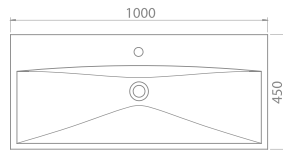

Dolap Ölçüsü	116 x 42 cm	94 x 42 cm	84,7 x 42,2 cm	76,2 x 42,5 cm
Ağırlık	29	23 kg	20 kg	18 kg
Koli Ölçüsü	20x122x49	19 x 102 x 49 cm	19 x 92 x 49 cm	20 x 82 x 48 cm
Palet Adedi	24	24	28	28

70x45 cm

VB032K42U00
032100-u
Elite Etajerli Lavabo