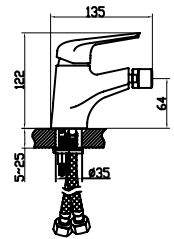

Ergonomik Lavabo Bataryası

WM04705020000021
9FA133W99N20