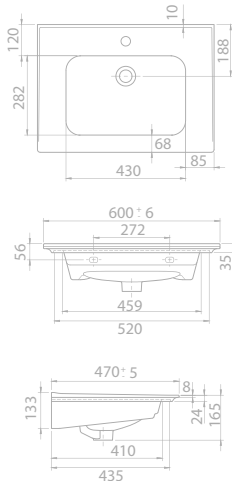

60x47 cm

VB041H92U00
042000-u
Blue Etajerli Lavabo

Hem **Duvara Montajlı**,
Hem **Dolap Üstü**
kullanım

1. **Renkler**
2. **VB041H92U05**
     042507-u97
     mat siyah
   - **VB041H92U04**
     042500-u97
     mat beyaz
   - **VB041H92U07**
     042508-u97
     mat kapuçino
   - **VB041H92U13**
     04250A-u97
     mat gri
   - **VB041H92U01**
     042507-u
     parlak siyah

	Dolap Ölçüsü	52 x 43 cm	42,6 x 32,6 cm
	Ağırlık	14 kg	9 kg
	Koli Ölçüsü	21 x 63 x 53 cm	20 x 53 x 40 cm
	Palet Adedi	34	40