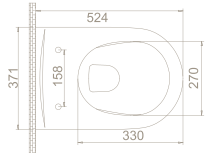

39 x 55 x 37 cm

30

Bella Slim Bas Çıkar
Menteşeli Yavaş Kapanır
Kapak

SC00501S50002931
9SC1061001

Özellikler

- Duroplast
- Kolay Montaj
- Paslanmaz Çelik Menteşe

SC00501S50502931
mat siyah

SC00501S50402931
mat beyaz