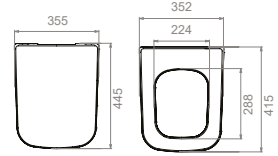

Özellikler

- Kolay Montaj
- PP
- Plastik Menteşe