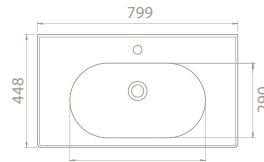

20 x 82 x 49 cm

28

55,5 x 42,5 cm

15 kg

20 x 62 x 49 cm

40

45x45 cm
YENİ YAKINDA
Arya Lavabo

Özellikler

Frame Serisi'ne yakın zamanda 100 cm, 90 cm, 80 cm, 70 cm, 60 cm, 50x38 cm ve 50x28 cm ebat seçenekleri eklendi.

TEK DOLAP İLE 3 FARKLI LAVABO KULLANABİLİRSİNİZ!

Elite - Frame - Arya

ÜRÜNLER

100x45 cm

VB015A02U00