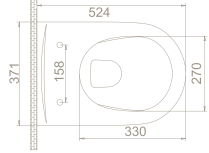

39 x 55 x 37 cm

30

Bella Slim Bas Çıkar
Menteşeli Yavaş Kapanır
Kapak

SC00501S50002931
9SC1061001

Özellikler

- Duroplast
- Kolay Montaj
- Paslanmaz Çelik Menteşe

SC00501S50502931
mat siyah

SC00501S50402931
mat beyaz