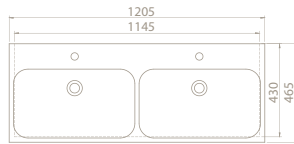

ÜRÜNLER

* Çift Hazneli

150x47 cm

VB022C82T00
080900-u
Pinto Etajerli Lavabo

Hem **Duvara Montajlı**,
Hem **Dolap Üstü**
kullanım

* Çift Hazneli

120x47 cm

VB022B62T00
080700-u
Pinto Etajerli Lavabo

Hem **Duvara Montajlı**,
Hem **Dolap Üstü**
kullanım

* Çift Batarya Delikli

100x47 cm

VB022A12D00
080500-u
Pinto Etajerli Lavabo

Hem **Duvara Montajlı**,
Hem **Dolap Üstü**
kullanım

100x47 cm

VB022A12U00
080300-u
Pinto Etajerli Lavabo

Hem **Duvara Montajlı**,
Hem **Dolap Üstü**
kullanım

Özellikler

Özellik	VB022C82T00	VB022B62T00	VB022A12D00	VB022A12U00
Dolap Ölçüsü	144 x 43 cm	114 x 43 cm	94,5 x 43 cm	94,5 x 43 cm
Ağırlık	38 kg	30 kg	24 kg	24 kg
Koli Ölçüsü	19 x 156 x 54 cm	18 x 126 x 55 cm	19 x 102 x 54 cm	18 x 101 x 51 cm
Palet Adedi	12	12	28	28