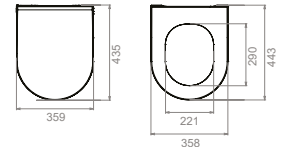

SC00502P40002931
9SC1663S02

Özellikler

- PP
- Kolay Montaj
- Plastik Menteşe