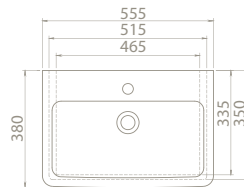

	Dolap Ölçüsü	76 x 33,5 cm	55,5 x 33,3 cm	46 x 33,3 cm
	Ağırlık	21 kg	13 kg	11 kg
	Koli Ölçüsü	20 x 88 x 42 cm	19 x 66 x 42 cm	18 x 57 x 43 cm
	Palet Adedi	36	60	68

sharp

Daha ferah hazne

Seçkin zevklere hitap eden Sharp serisi, geometrik tasarımı ve keskin kenarlarıyla banyolarınıza farklı bir hava katıyor.