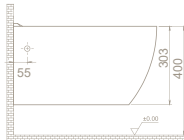

City Asma Bide

BW002092U00

015700

Özellikler

Gizli Montaj

Montaj Seti Dahil

Musluk Deliği

Taşma Deliği

Ağırlık 21 kg

Koli Ölçüsü 39 x 54 x 33 cm

Palet Adedi 36

Nil Gömme Rezervuar

CC04703010120001

9CC0800040

- Çift basmalı 3/6 lt, ayarlanabilir iç takım
- Darbeye ve soğuğa karşı dayanıklı PE (Polietilen) gövde
- Ses ve nem yalıtımı
- 400 kg yük taşıma kapasitesi
- Hızlı ve kolay montaj
- Beton ya da alçıpan duvarların önüne montaj için kullanılır.

78 mm

Diğer Gömme Rezervuarlar için sayfa 210'u, Basma Butonları için sayfa 222'yi inceleyebilirsiniz.

Bide Gömme Askı Aparatı (105 cm)

BF05802000300001

9BF1050010

- Metal profil çerçeve ile güvenli montaj
- Pratik uygulama kolaylığı
- Yukarı aşağı yükseklik ayarlama imkanı

CeraStyle® Rimless

KANALSIZ YIKAMA TEKNOLOJİSİ

a KANALSIZ İÇ HAZNE

Deliklerin olmaması zararlı organizma üremesini de engellemiş olur.

b SU DAĞILIMI

Tüm iç hazneyi yıkaması için özel tasarlanan su dağılım sistemi

c TEMİZLİK

Kanalların olmadığı bir klozet anlayışı ile size daha kolay temizlik imkanı sunuyor.