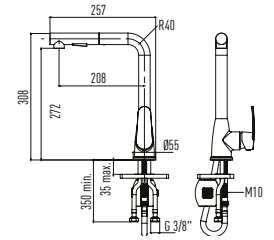

Eviye Bataryası

KM05805040003121
9FA200K99N10