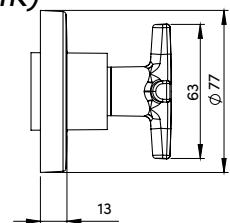

ORTAK ÖZELLİKLER

- Sıva payı kalınlığına göre ayarlanabilir boy.
- Seramik duvar kaplamasını kırmadan değiştirilebilir yerli seramik salmastra.
- Gizli taharet borulu asma klozetlerde ara musluk olarak kullanılabilir.
- Estetik değer katan görünüm.
- Korozyona dayanıklı Krom-Nikel kaplama.
- Kayar rozetli.
- Patentli PP-RC gövde yapısı sayesinde dış diş rekor kullanmaya ihtiyaç duyulmaz, maliyeti düşürür.

KARE EKO MODEL

1/2" (20mm) TEMİZ SU GİRİŞİ BAĞLANTISI

SV05805030001321
9SV0050002

3/4" (25mm) TEMİZ SU GİRİŞİ BAĞLANTISI

SV05805010001321
9SV0050003

LÜX ARTI MODEL (PRİNÇ BAŞLIK)

1/2" (20mm) TEMİZ SU GİRİŞİ BAĞLANTISI

SV05805030001411
9SV0010002

3/4" (25mm) TEMİZ SU GİRİŞİ BAĞLANTISI

SV05805010001411
9SV0010003

LÜX YUVARLAK EKO MODEL

1/2" (20mm) TEMİZ SU GİRİŞİ BAĞLANTISI

SV05805030001511
9SV0060002

3/4" (25mm) TEMİZ SU GİRİŞİ BAĞLANTISI

SV05805010001511
9SV0060003

LÜX KUTULU KÜRESEL VANA (HELATAŞI İÇİN)

1/2" (20mm) TEMİZ SU GİRİŞİ BAĞLANTISI

SV05805030001611
9SV0070002

3/4" (25mm) TEMİZ SU GİRİŞİ BAĞLANTISI

SV05805010001611
9SV0070003

plastik

ANKASTRE STOP VALF (PLASTİK BAŞLIK)

1/2" (20mm) TEMİZ SU GİRİŞİ BAĞLANTISI

SV05806030001421

3/4" (25mm) TEMİZ SU GİRİŞİ BAĞLANTISI

SV05806010001421