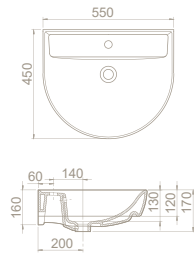

50x60 cm

WB005I12U00

007800-u
Bella Lavabo

45x55 cm

WB005G72U00

003300-u
Bella Lavabo

40x50 cm

WB005F62U00

003200-u
Bella Lavabo

35x45 cm

WB005E12U00

003100-u
Bella Lavabo

Özellikler

Montaj Seti Dahil Değil
Hem **Ayaklı**,
Hem **Duvara Montajlı** kullanım

Montaj Seti Dahil Değil
Hem **Ayaklı**,
Hem **Duvara Montajlı** kullanım

Montaj Seti Dahil Değil
Hem **Ayaklı**,
Hem **Duvara Montajlı** kullanım

Montaj Seti Dahil Değil
Hem **Ayaklı**,
Hem **Duvara Montajlı** kullanım

	Ağırlık 18 kg
	Koli Ölçüsü 21 x 62 x 54 cm
	Palet Adedi 34

Ağırlık 14 kg
Koli Ölçüsü 20 x 57 x 48 cm

Ağırlık 12 kg
Koli Ölçüsü 21 x 52 x 44 cm

Ağırlık 10 kg
Koli Ölçüsü 20 x 46 x 39 cm

60

64

64