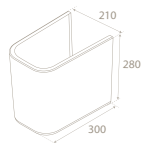

PD004100000
006700

Montaj Seti Dahil

Noura
Yarım Ayak

PD004110000
016200

Montaj Seti Dahil
Gizli Montaj

Ağırlık 10 kg

Koli Ölçüsü 20 x 73 x 20 cm

Palet Adedi 99

7 kg

26 x 32 x 31 cm

120