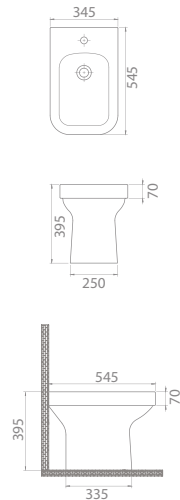

Özellikler

- PP
- Kolay Montaj

Özellikler

Renkler

● HC00406PB05
019907-97
mat siyah

● HC00406PB04
019900-97
mat beyaz

● HC00406PB07
019908-97
mat kapuçino

● HC00406PB13
01990A-97
mat gri

● HC00406PB01
019907
parlak siyah

Ağırlık 29 kg

Koli Ölçüsü 37 x 56 x 38 cm

Palet Adedi 30

21 kg

37 x 56 x 41 cm

30