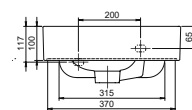

	Dolap Ölçüsü	46,5x28 cm
	Ağırlık	10 kg
	Koli Ölçüsü	18 x 51 x 32 cm
	Palet Adedi	

36,5x28 cm

8 kg

17 x 41 x 32 cm

46,5x23 cm

8 kg

17 x 51 x 26 cm

pinto