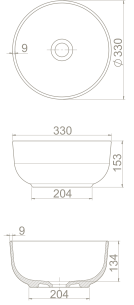

42x27 cm

OC007D61U00

077000-u

Aqua Lavabo

Tezgah Üstü
Kullanım

Ø33 cm

YENİ TB007S71W003

077600

Aqua Lavabo

Tezgah Üstü
Kullanım