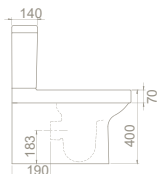

40 kg

38 x 79 x 43 cm

20

yeni versiyon

Noura Rimless Asma Klozet

HC00406PB00
019900

Noura Bide

015400
YB004072U00