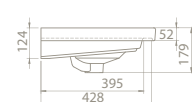

VB015M22U00

031200-u
Frame Etajerli Lavabo

Hem **Duvara Montajlı**,
Hem **Dolap Üstü**
kullanım

70x45 cm

VB015K42U00

031100-u
Frame Etajerli Lavabo

Hem **Duvara Montajlı**,
Hem **Dolap Üstü**
kullanım

	Dolap Ölçüsü	94 x 42 cm	84,7 x 42,2 cm	76,2 x 42,5 cm	65,5 x 42,5 cm
	Ağırlık	22 kg	20 kg	18 kg	17 kg
	Koli Ölçüsü	19 x 101 x 49 cm	20 x 92 x 49 cm	19 x 81 x 49 cm	20 x 72 x 50 cm
	Palet Adedi	24	30	30	40