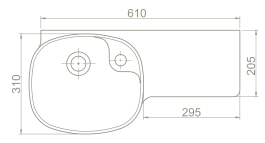

VB069S51U00

043700-u

Harmony Etajerli Lavabo

Hem **Duvara Montajlı**,
Hem **Dolap Üstü**
kullanım

* Hazne Solda

Üstten Yerleşim Görüntüsü

cerastyle.com

 Dolap Ölçüsü	95 x 23 cm	95 x 23 cm	75 x 23 cm	56 x 17 cm
 Ağırlık	20 kg	20 kg	17 kg	13 kg
 Koli Ölçüsü	22 x 102 x 40 cm	22 x 102 x 40 cm	21 x 82 x 40 cm	21 x 67 x 35 cm
 Palet Adedi	30	30	30	52