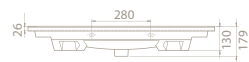

Arte Etajerli Lavabo

Hem **Duvara Montajlı**,
Hem **Dolap Üstü** kullanım

65x45 cm

VB048J32U00

067300-u

Arte Etajerli Lavabo

Hem **Duvara Montajlı**,
Hem **Dolap Üstü** kullanım

	Dolap Ölçüsü	97 x 43,5 cm	82 x 43,5 cm	72,5 x 43,5 cm	62 x 43 cm
	Ağırlık	21 kg	19 kg	16 kg	14 kg
	Koli Ölçüsü	21 x 103 x 52 cm	19 x 88 x 50 cm	18 x 77 x 49 cm	18 x 67 x 49 cm
	Palet Adedi	24	28	40	46