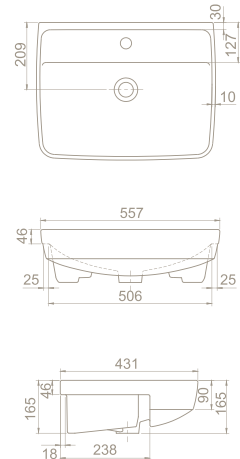

ÜRÜNLER

Duru Bide

YB003072U00
015300

Özellikler

Gizli Montaj

Montaj Seti Dahil

Musluk Deliği

Taşma Deliği

60x40 cm

VB003H62U00

035100-u
Duru Lavabo

Montaj Seti Dahil Değil

Ayaklı / Duvara Montajlı /

Dolap Üstü Kullanım

● VB003H62U05
035107-u97
mat siyah

● VB003H62U04
035100-u97
mat beyaz

● VB003H62U07
035108-u97
mat kapuçino

● VB003H62U13
03510A-u97
mat gri

● VB003H62U01
035107-u
parlak siyah

15 kg

19 x 61 x 45 cm

54

50x40 cm

VB003F62U00

035000-u
Duru Lavabo

Montaj Seti Dahil Değil

Ayaklı / Duvara Montajlı /

Dolap Üstü Kullanım

13 kg

18 x 51 x 44 cm

64

56x43 cm

YL003H22U00

060800-u
Duru Yarımlı Tezgah Üstü Lavabo

Montaj Seti Dahil Değil

Yarımlı Tezgah Üstü Kullanım

14 kg

19 x 58 x 49 cm

56

Ağırlık 19 kg

Koli Ölçüsü 37 x 56 x 44 cm

Palet Adedi 30