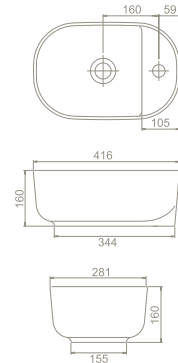

Ağırlık 17 kg

Koli Ölçüsü 41 x 81 x 18 cm

Palet Adedi 28

12 kg

42 x 62 x 18 cm

52

8 kg

30 x 43 x 18 cm

91