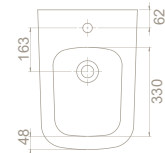

Duru BTW Klozet

HC00303PB00
028900

Duru BTW Bide

YB003082U00
015500

Düz Pis Su Borusu

160000 000 31

Duru Slim Çek Çıkar Krom Menteşeli Yavaş Kapanır Kapak

SC00302P40002931
9SC1143S02

Özellikler

- Kolay Montaj
- PP
- Plastik Menteşe

Özellik

Standart Yıkama Sistemi
Kolay Montaj
Yıkama Hacmi **4 - 6 L**
Montaj Seti Dahil Değil

Kolay Montaj
Montaj Seti Dahil
Musluk Deliği
Taşma Deliği

Dirsekli, Körüklü Pis Su Borusu

160000 000 28

IM01801020120001
9FF0012000

IM05801020120601
9FF0072000

Ağırlık 25 kg

Koli Ölçüsü 38 x 53 x 42 cm

Palet Adedi 30

23 kg

38 x 53 x 42 cm

36