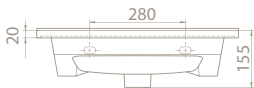

55x36,5 cm

VB048G12U00

067200-u

Arte Etajerli Lavabo

Özellikler

Hem **Duvara Montajlı**,
Hem **Dolap Üstü**
kullanım

	Dolap Ölçüsü	51,7 x 35 cm
	Ağırlık	11 kg
	Koli Ölçüsü	18 x 56 x 39 cm
	Palet Adedi	64

blue