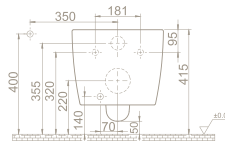

Kanalsız Yıkama Teknolojisi

Entegre **Taharet Sistemi**

Gizli Montaj

Yıkama Hacmi **4 - 6 L**

Montaj Seti Dahil

- HC01706PC05 / HC01706PH05
  019707-S-97 / 019707-D-97
- HC01706PC04 / HC01706PH04
  019700-S-97 / 019700-D-97
- HC01706PC07 / HC01706PH07
  019708-S-97 / 019708-D-97
- HC01706PC13 / HC01706PH13
  01970A-S-97 / 01970A-D-97
- HC01706PC01 / HC01706PH01
  019707-S / 019707-D

25 kg

39 x 54 x 40 cm

30