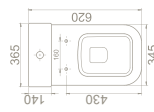

ÜRÜNLER

Arkadan Çıkışlı Taharet Çubuklu WC00403PB00 028700-01

Alttan Çıkışlı Taharet Çubuklu WC00403SB00 028700-01

Hem Sıcak / Hem Soğuk Su Bağlantılı WC00403PH00 028700-u-01

Sadece Soğuk Su Bağlantılı WC00403PC00 028700-u-01

Hem Sıcak / Hem Soğuk Su Bağlantılı WC00403SH00 028700-u-01

Sadece Soğuk Su Bağlantılı WC00403SC00 028700-u-01

Arkadan Çıkışlı Taharet Çubuklu WC004G1PB00 008700-v1-01

Alttan Çıkışlı Taharet Çubuklu WC004G1SB00 008700-v1-01

Hem Sıcak / Hem Soğuk Su Bağlantılı WC00417PH00 008700-v1w-01

Sadece Soğuk Su Bağlantılı WC00417PC00 008700-v1w-01

Hem Sıcak / Hem Soğuk Su Bağlantılı WC00417SH00 008700-v1w-01

Sadece Soğuk Su Bağlantılı WC00417SC00 008700-v1w-01

Noura Rezervuar CS004010100 009700

Noura Rezervuar CS004010100 009700

Özellikler

Gizli Montaj

Yıkama Hacmi 4 - 6 L

Montaj Seti Dahil

Gizli Montaj

Yıkama Hacmi 4 - 6 L

Montaj Seti Dahil

Ağırlık 45 kg

Koli Ölçüsü 38 x 79 x 43 cm

Palet Adedi 20

40 kg

38 x 79 x 43 cm

20