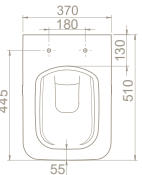

ÜRÜNLER

İbiza Rimless Asma Klozet

HC00106PB00
018900

Kanalsız Yıkama Teknolojisi

Gizli Montaj

Yıkama Hacmi **4 - 6 L**

Montaj Seti Dahil

HC00106PN05
018907-97
mat siyah

HC00106PN04
018900-97
mat beyaz

HC00106PN07
018908-97
mat kapuçino

HC00106PN13
01890A-97
mat gri

HC00106PN01
018907
parlak siyah

Ağırlık 22 kg

Koli Ölçüsü 39 x 54 x 40 cm

Palet Adedi 30

rimless v3
YENİ SİSTEM

İbiza Rimless Asma Klozet (Entegre Ara Musluklu)

Sadece Soğuk Su Bağlantılı
HC00106PC00
018900 - S

Hem Sıcak / Hem Soğuk Su Bağlantılı
HC00106PH00
018900 - D

Kanalsız Yıkama Teknolojisi

Entegre **Taharet Sistemi**

Gizli Montaj

Yıkama Hacmi **4 - 6 L**

Montaj Seti Dahil

HC00106PC05 / **HC00106PH05**
018907-S-97 / 018907-D-97

HC00106PC04 / **HC00106PH04**
018900-S-97 / 018900-D-97

HC00106PC07 / **HC00106PH07**
018908-S-97 / 018908-D-97

HC00106PC13 / **HC00106PH13**
01890A-S-97 / 01890A-D-97

HC00106PC01 / **HC00106PH01**
018907-S / 018907-D

22 kg

39x54x40

30

Ibiza Slim Bas Çıkar Menteşeli Yavaş Kapanır Kapak

SC00101S50002911
9SC1211S01

Özellikler

- Duroplast
- Kolay Montaj
- Paslanmaz Çelik Menteşe

Renkler

SC00101S50502911
mat siyah

SC00101S50402911
mat beyaz

SC00101S50702911
mat kapuçino

SC00101S51302911
mat gri

SC00101S50102911
parlak siyah