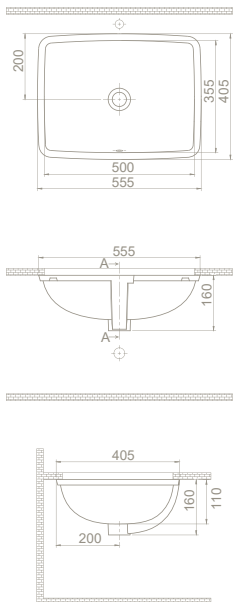

ÜRÜNLER

55x40 cm

UB058G32W00

070400
City Tezgah Altı Lavabo

Montaj Seti **Dahil Değil**
Tezgah Altı Lavabo

Özellikler

Ağırlık 9 kg

Koli Ölçüsü 43 x 56 x 9 cm

Palet Adedi 80