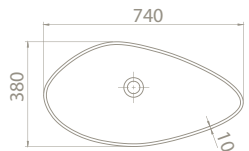

75x38 cm

OC051L11W00

071300

Olive Tezgah Üstü Lavabo

Özellikler

Tezgah Üstü

Kullanım

Batarya Deliksiz

Renkler

- OC051L11W05
  071307-u97
  mat siyah
- OC051L11W04
  071300-u97
  mat beyaz
- OC051L11W07
  071308-u97
  mat kapuçino
- OC051L11W13
  07130A-u97
  mat gri
- OC051L11W01
  071307-u
  parlak siyah

Ağırlık 10 kg

Koli Ölçüsü 40 x 73 x 17 cm

Palet Adedi 56