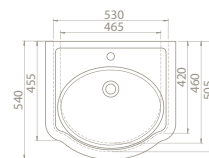

Kolon Ayak

PD028100000

006100
1837

Özellikler

	Dolap Ölçüsü 90 x 49,5 cm	71 x 49,5 cm	51 x 49,5 cm	
	Ağırlık 29 kg	25 kg	19 kg	10 kg
	Koli Ölçüsü 31 x 101 x 58 cm	29 x 82 x 58 cm	30 x 61 x 58 cm	20 x 70 x 27 cm
	Palet Adedi 16	16	32	32