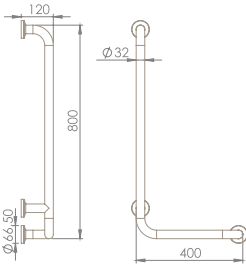

20 x 62 x 53 cm

48

L Tipi Tutunma Barı

AD05806011100001
9AD08000030

Yerden Duvara Döner Ayak
Tutunma Barı

AD05806021100001
9AD07500030

Açılı Tutunma Barı

AD05806031100001
9AD03100030