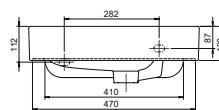

	Dolap Ölçüsü	46,5x28 cm
	Ağırlık	10 kg
	Koli Ölçüsü	18 x 51 x 32 cm
	Palet Adedi	

36,5x28 cm

8 kg

17 x 41 x 32 cm

46,5x23 cm

8 kg

17 x 51 x 26 cm

pinto