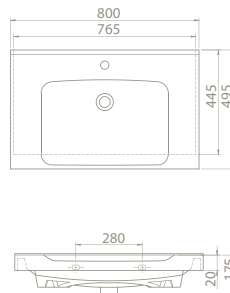

	Dolap Ölçüsü	95 x 44 cm	76 x 44 cm	61 x 44 cm
	Ağırlık	25 kg	19 kg	16 kg
	Koli Ölçüsü	20 x 101 x 54 cm	20 x 82 x 54 cm	18 x 65 x 51 cm
	Palet Adedi	26	26	26

kapadokya

100x48 cm

VB008A32U00

036500-u
Kapadokya Etajerli Lavabo

80x48 cm

VB008M42U00

036300-u
Kapadokya Etajerli Lavabo

65x48 cm

VB008J62U00

036100-u
Kapadokya Etajerli Lavabo

Özellikler

Hem **Duvara Montajlı**,
Hem **Dolap Üstü** kullanım