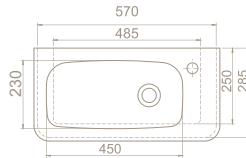

ÜRÜNLER

YENİ

60x48 cm

WB004H92U00

079600-u

Noura Lavabo

Özellikler

Montaj Seti Dahil Değil
Ayıklı / Duvara Montajlı
Kullanım

Renkler

- WB004H92U05
  079607-u97
  mat siyah
- WB004H92U04
  079600-u97
  mat beyaz
- WB004H92U07
  079608-u97
  mat kapuçino
- WB004H92U13
  07960A-u97
  mat gri
- WB004H92U01
  079607-u
  parlak siyah

Ağırlık

Koli Ölçüsü

Palet Adedi

10 kg

18 x 62 x 32 cm

56

60x30 cm

VB004H52U00

033000-u

Noura Etajerli Lavabo

Montaj Seti Dahil Değil
Dolap Üstü / Duvara Montajlı
Kullanım