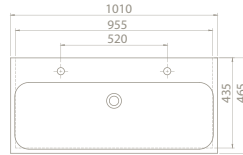

ÜRÜNLER

* Çift Hazneli

150x47 cm

VB022C82T00
080900-u
Pinto Etajerli Lavabo

Hem **Duvara Montajlı**,
Hem **Dolap Üstü**
kullanım

* Çift Hazneli

120x47 cm

VB022B62T00
080700-u
Pinto Etajerli Lavabo

Hem **Duvara Montajlı**,
Hem **Dolap Üstü**
kullanım

* Çift Batarya Delikli

100x47 cm

VB022A12D00
080500-u
Pinto Etajerli Lavabo

Hem **Duvara Montajlı**,
Hem **Dolap Üstü**
kullanım

100x47 cm

VB022A12U00
080300-u
Pinto Etajerli Lavabo

Hem **Duvara Montajlı**,
Hem **Dolap Üstü**
kullanım

Özellikler

Özellik	VB022C82T00	VB022B62T00	VB022A12D00	VB022A12U00
Dolap Ölçüsü	144 x 43 cm	114 x 43 cm	94,5 x 43 cm	94,5 x 43 cm
Ağırlık	38 kg	30 kg	24 kg	24 kg
Koli Ölçüsü	19 x 156 x 54 cm	18 x 126 x 55 cm	19 x 102 x 54 cm	18 x 101 x 51 cm
Palet Adedi	12	12	28	28