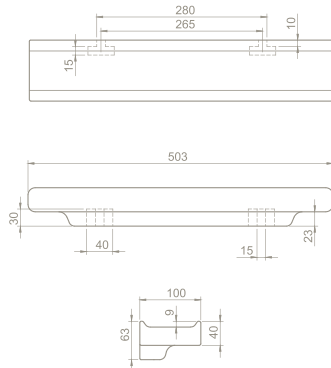

ÜRÜNLER

ET059R60000
010500
Defne

ET059R50000
010400
Defne

AH059R00000
010800
Defne

Özellikler

Gizli *Montaj*
Montaj Seti Dahil

Gizli *Montaj*
Montaj Seti Dahil

Gizli *Montaj*
Montaj Seti Dahil

Renkler

- ET059R60005
  010507-97
  mat siyah
- ET059R60004
  010500-97
  mat beyaz
- ET059R60007
  010508-97
  mat kapuçino
- ET059R60013
  01050A-97
  mat gri
- ET059R60001
  010507
  parlak siyah

- ET059R50005
  010407-97
- ET059R60004
  010400-97
- ET059R60007
  010408-97
- ET059R60013
  01040A-97
- ET059R60001
  010407

- AH059R00005
  010807-97
- AH059R00004
  010800-97
- AH059R00007
  010808-97
- AH059R00013
  01080A-97
- AH059R00001
  010807

Ağırlık 4 kg

2,4 kg

1 kg

Koli Ölçüsü 31 x 61 x 16 cm

34 x 51 x 12 cm

38 x 39 x 20 cm

Palet Adedi 180

264

768