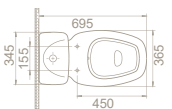

ÜRÜNLER

Alttan Çıkışlı
Taharet Çubuklu
DC06417SB00
018100

Ova Rezervuar
CS010010100
009300

YENİ

DC00206PB00
017000

YENİ

Sadece Soğuk Su Bağlantılı
DC00206PC00
017000-s

Hem Sıcak / Hem Soğuk Su Bağlantılı
DC00206PH00
017000-d

Kanalsız Yıkama Teknolojisi

Kolay Montaj

Yıkama Hacmi 4 - 6 L

Montaj Seti Dahil

60x50 cm
017100-u

Montaj Seti
Dahil Değil
Duvara Montajlı
Kullanım

Bedensel Engelli Yavaş Kapanan Klozet Kapağı
SC06401S50002831

Özellikler

- PP
- Kolay Montaj
- Plastik Mentеше

SC00501S50022931

Özellikler

- PP
- Kolay Montaj
- Plastik Mentеше

IM01801020120022

Özellikler

- * 3/8" Piriç Bağlantı
- * Gecikmeli Dolum Valfi
- * Su basınc aralığı:
  0,3-10 bar

Ağırlık 38

Koli Ölçüsü 39 x 81 x 48 cm

Palet Adedi 12

24

39 x 72,5 x 37,5 cm

30

15

20 x 62 x 53 cm

48