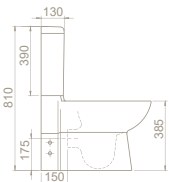

Düz Pis Su Borusu