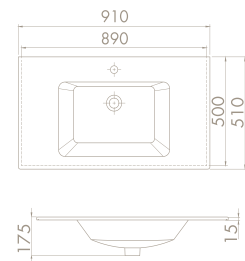

121x51 cm

TB001B92T00

050700-u

İbiza Etajerli Lavabo

Özellikler

Dolap Üstü
kullanım

121x51 cm

TB001B92U00

91x51 cm

TB001Q22U00

050400-u

İbiza Etajerli Lavabo

Dolap Üstü
kullanım

	Dolap Ölçüsü	117,5 x 49,5 cm	117,5 x 49,5 cm	98,5 x 49,5 cm	88,5 x 49,5 cm
	Ağırlık	21 kg	20 kg	15 kg	14 kg
	Koli Ölçüsü	19 x 124 x 57 cm	19 x 124 x 57 cm	20 x 103 x 56 cm	20 x 94 x 56 cm
	Palet Adedi	16	16	20	24

81x51 cm

TB001M82U00

050300-u

İbiza Etajerli Lavabo

Dolap Üstü
kullanım

71x51 cm

TB001K92U00

050200-u