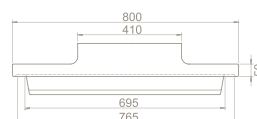

VB069S51U00

043700-u

Harmony Etajerli Lavabo

Hem **Duvara Montajlı**,
Hem **Dolap Üstü**
kullanım

* Hazne Solda

Üstten Yerleşim Görüntüsü

cerastyle.com

 Dolap Ölçüsü	95 x 23 cm	95 x 23 cm	75 x 23 cm	56 x 17 cm
 Ağırlık	20 kg	20 kg	17 kg	13 kg
 Koli Ölçüsü	22 x 102 x 40 cm	22 x 102 x 40 cm	21 x 82 x 40 cm	21 x 67 x 35 cm
 Palet Adedi	30	30	30	52