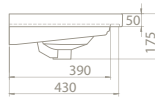

VB015M22U00

031200-u
Frame Etajerli Lavabo

Hem **Duvara Montajlı**,
Hem **Dolap Üstü**
kullanım

70x45 cm

VB015K42U00

031100-u
Frame Etajerli Lavabo

Hem **Duvara Montajlı**,
Hem **Dolap Üstü**
kullanım

	Dolap Ölçüsü	94 x 42 cm	84,7 x 42,2 cm	76,2 x 42,5 cm	65,5 x 42,5 cm
	Ağırlık	22 kg	20 kg	18 kg	17 kg
	Koli Ölçüsü	19 x 101 x 49 cm	20 x 92 x 49 cm	19 x 81 x 49 cm	20 x 72 x 50 cm
	Palet Adedi	24	30	30	40