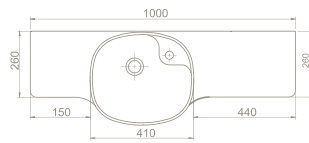

VB069S51U00

043700-u

Harmony Etajerli Lavabo

Hem **Duvara Montajlı**,
Hem **Dolap Üstü**
kullanım

* Hazne Solda

Üstten Yerleşim Görüntüsü

cerastyle.com

 Dolap Ölçüsü	95 x 23 cm	95 x 23 cm	75 x 23 cm	56 x 17 cm
 Ağırlık	20 kg	20 kg	17 kg	13 kg
 Koli Ölçüsü	22 x 102 x 40 cm	22 x 102 x 40 cm	21 x 82 x 40 cm	21 x 67 x 35 cm
 Palet Adedi	30	30	30	52