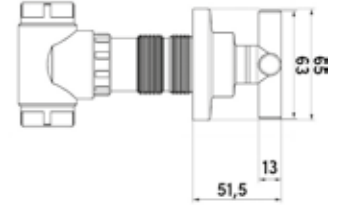

ORTAK ÖZELLİKLER

- Sıva payı kalınlığına göre ayarlanabilir boy.
- Seramik duvar kaplamasını kırmadan değiştirilebilir yerli seramik salmastra.
- Gizli taharet borulu asma klozetlerde ara musluk olarak kullanılabilir.
- Estetik değer katan görünüm.
- Korozyona dayanıklı Krom-Nikel kaplama.
- Kayar rozetli.
- Patentli PP-RC gövde yapısı sayesinde dış diş rekor kullanmaya ihtiyaç duyulmaz, maliyeti düşürür.

KARE EKO MODEL

1/2" (20mm) TEMİZ SU GİRİŞİ BAĞLANTISI

SV05805030001321
9SV0050002

3/4" (25mm) TEMİZ SU GİRİŞİ BAĞLANTISI

SV05805010001321
9SV0050003

LÜX ARTI MODEL (PRİNÇ BAŞLIK)

1/2" (20mm) TEMİZ SU GİRİŞİ BAĞLANTISI

SV05805030001411
9SV0010002

3/4" (25mm) TEMİZ SU GİRİŞİ BAĞLANTISI

SV05805010001411
9SV0010003

LÜX YUVARLAK EKO MODEL

1/2" (20mm) TEMİZ SU GİRİŞİ BAĞLANTISI

SV05805030001511
9SV0060002

3/4" (25mm) TEMİZ SU GİRİŞİ BAĞLANTISI

SV05805010001511
9SV0060003

LÜX KUTULU KÜRESEL VANA (HELATAŞI İÇİN)

1/2" (20mm) TEMİZ SU GİRİŞİ BAĞLANTISI

SV05805030001611
9SV0070002

3/4" (25mm) TEMİZ SU GİRİŞİ BAĞLANTISI

SV05805010001611
9SV0070003

plastik

ANKASTRE STOP VALF (PLASTİK BAŞLIK)

1/2" (20mm) TEMİZ SU GİRİŞİ BAĞLANTISI

SV05806030001421

3/4" (25mm) TEMİZ SU GİRİŞİ BAĞLANTISI

SV05806010001421