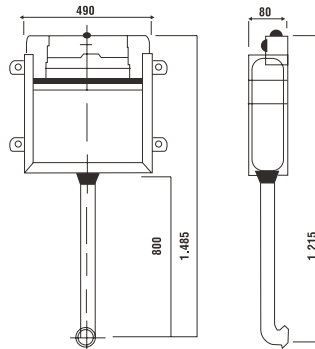

ÜRÜN ÖLÇÜLERİ