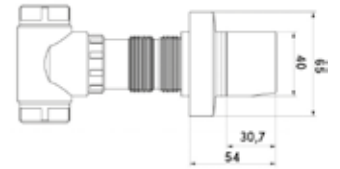

ORTAK ÖZELLİKLER

- Sıva payı kalınlığına göre ayarlanabilir boy.
- Seramik duvar kaplamasını kırmadan değiştirilebilir yerli seramik salmastra.
- Gizli taharet borulu asma klozetlerde ara musluk olarak kullanılabilir.
- Estetik değer katan görünüm.
- Korozyona dayanıklı Krom-Nikel kaplama.
- Kayar rozetli.
- Patentli PP-RC gövde yapısı sayesinde dış diş rekor kullanmaya ihtiyaç duyulmaz, maliyeti düşürür.

KARE EKO MODEL

1/2" (20mm) TEMİZ SU GİRİŞİ BAĞLANTISI

SV05805030001321
9SV0050002

3/4" (25mm) TEMİZ SU GİRİŞİ BAĞLANTISI

SV05805010001321
9SV0050003

LÜX ARTI MODEL (PRİNÇ BAŞLIK)

1/2" (20mm) TEMİZ SU GİRİŞİ BAĞLANTISI

SV05805030001411
9SV0010002

3/4" (25mm) TEMİZ SU GİRİŞİ BAĞLANTISI

SV05805010001411
9SV0010003

LÜX YUVARLAK EKO MODEL

1/2" (20mm) TEMİZ SU GİRİŞİ BAĞLANTISI

SV05805030001511
9SV0060002

3/4" (25mm) TEMİZ SU GİRİŞİ BAĞLANTISI

SV05805010001511
9SV0060003

LÜX KUTULU KÜRESEL VANA (HELATAŞI İÇİN)

1/2" (20mm) TEMİZ SU GİRİŞİ BAĞLANTISI

SV05805030001611
9SV0070002

3/4" (25mm) TEMİZ SU GİRİŞİ BAĞLANTISI

SV05805010001611
9SV0070003

plastik

ANKASTRE STOP VALF (PLASTİK BAŞLIK)

1/2" (20mm) TEMİZ SU GİRİŞİ BAĞLANTISI

SV05806030001421

3/4" (25mm) TEMİZ SU GİRİŞİ BAĞLANTISI

SV05806010001421