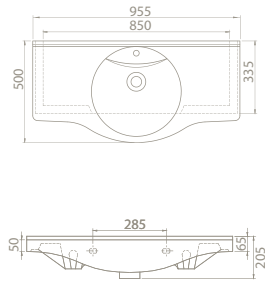

Nil Etajerli Lavabo

Hem **Duvara Montajlı**,
Hem **Dolap Üstü**
kullanım

75x50 cm

VB047L42U00

066400-u

Nil Etajerli Lavabo

Hem **Duvara Montajlı**,
Hem **Dolap Üstü**
kullanım

Dolap Ölçüsü	101x33	91 x 33 cm	81,4 x 33 cm	71 x 33 cm
Ağırlık	23	21 kg	20 kg	18 kg
Koli Ölçüsü	22x106x53	22 x 98 x 54 cm	22 x 87 x 53 cm	21 x 77 x 55 cm
Palet Adedi	22	22	22	26