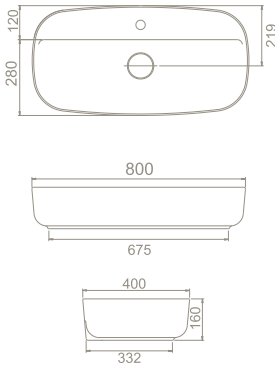

ÜRÜNLER

80x40 cm

OC007M01U00
077300-u
Aqua Lavabo

Tezgah Üstü
Kullanım

1. **Renkler**
2. **OC007M01U05**
     077307-u97
     mat siyah
   - **OC007M01U04**
     077300-u97
     mat beyaz
   - **OC007M01U07**
     077308-u97
     mat kapuçino
   - **OC007M01U13**
     07730A-u97
     mat gri
   - **OC007M01U01**
     077307-u
     parlak siyah

Ağırlık 17 kg

Koli Ölçüsü 41x81x18 cm

Palet Adedi 28