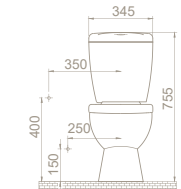

36

24 kg

38 x 56 x 42 cm

30

Lila BTW Bide,

YB018082U00
005400

YENİ 100x46,5 cm

VB018A32U00
082600-u
Lila Etajerli Lavabo