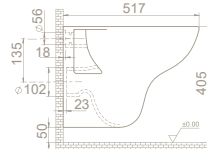

36

24 kg

38 x 56 x 42 cm

30

Lila BTW Bide,

YB018082U00
005400

YENİ 100x46,5 cm

VB018A32U00
082600-u
Lila Etajerli Lavabo