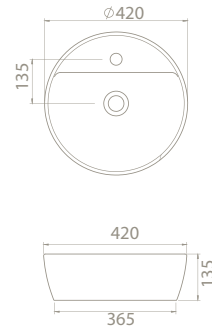

ÜRÜNLER

67x42 cm

OC021K01U00

076500-u

One Tezgah Üstü Lavabo

Özellikler

Tezgah Üstü

Kullanım

Batarya Delikli

RenklerRenkler

● **OC021K01U05**
076507-u97
mat siyah

● **OC021K01U04**
076500-u97
mat beyaz

● **OC021K01U07**
076508-u97
mat kapuçino

● **OC021K01U13**
07650A-u97
mat gri

● **OC021K01U01**
076507-u
parlak siyah

55x45 cm

OC021G71U00

076700-u

One Tezgah Üstü Lavabo

Tezgah Üstü

Kullanım

Batarya Delikli

OC021G71U05
076707-u97

OC021G71U04
076700-u97

OC021G71U07
076708-u97

OC021G71U13
07670A-u97

OC021G71U01
076707-u

46x42 cm

OC021E71U00

076300-u

One Tezgah Üstü Lavabo

Tezgah Üstü

Kullanım

Batarya Delikli

OC021E71U05
076307-u97

OC021E71U04
076300-u97

OC021E71U07
076308-u97

OC021E71U13
07630A-u97

OC021E71U01
076307-u

Ø 42 cm

OC021D71U00

076400-u

One Tezgah Üstü Lavabo

Tezgah Üstü

Kullanım

Batarya Delikli

OC021D71U05
076407-u97

OC021D71U04
076400-u97

OC021D71U07
076408-u97

OC021D71U13
07640A-u97

OC021D71U01
076407-u

Ağırlık 11 kg

Koli Ölçüsü 44 x 68 x 17 cm

Palet Adedi 56

14 kg

47 x 56 x 17 cm

56

12 kg

43 x 47 x 15 cm

110

8 kg

44 x 44 x 16 cm

76