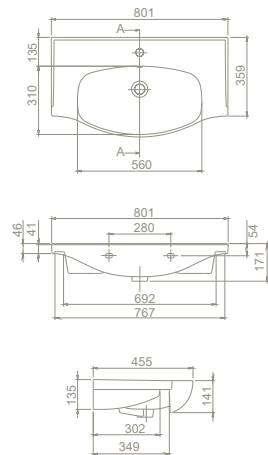

Montaj Seti Dahil Değil
Duvara Montajlı /
Dolap Üstü Kullanım

Montaj Seti Dahil Değil
Duvara Montajlı /
Dolap Üstü Kullanım

Ağırlık 25 kg

Koli Ölçüsü 19 x 102 x 51 cm

Palet Adedi 26

19 kg

19 x 82 x 49 cm

30