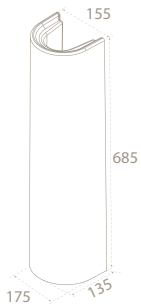

ÜRÜNLER

006800

PD005100000

016800

PD005110000

Bella Kübik Ayak

PD063110000

016000

Özellikler

Montaj Seti Dahil

Montaj Seti Dahil

Gizli Montaj

Montaj Seti Dahil

Gizli Montaj

Ağırlık 10 kg

Koli Ölçüsü 19 x 70 x 16 cm

Palet Adedi 160

6 kg

21 x 28 x 29 cm

160

7 kg

31 x 32 x 31 cm

63

Lavabo Süzgeçleri

Özellikler

- Prinç Malzeme
- Krom Kaplamalı

Yuvarlak Lavabo Süzgeci Aç/Kapa

BD05805010221711

9SB001M010

Yuvarlak Lavabo Süzgeci Aç/Kapa

BD05805010211711

9SB001M011