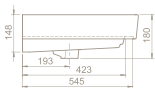

60x48 cm

VB012I02U00

037100-u

Sharp Etajerli Lavabo

Seramik Kapak

Montaj Seti **Dahil Değil**

Hem **Duvara Montajlı**,
Hem **Dolap Üstü** kullanım

48x48 cm