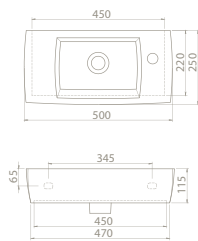

25x50 cm

TB002F22L00

001600-u

City Tezgah Üstü Lavabo

Tezgah Üstü
kullanım

	Dolap Ölçüsü 44 x 21,5 cm	44 x 21,5 cm
	Ağırlık 9 kg	9 kg
	Koli Ölçüsü 17 x 52 x 27 cm	17 x 52 x 27 cm
	Palet Adedi 100	100

YENİ

suit