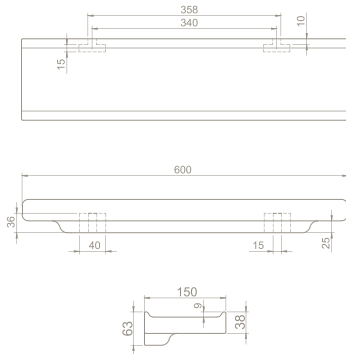

ÜRÜNLER

ET059R60000
010500
Defne

ET059R50000
010400
Defne

AH059R00000
010800
Defne

Özellikler

Gizli *Montaj*
Montaj Seti Dahil

Gizli *Montaj*
Montaj Seti Dahil

Gizli *Montaj*
Montaj Seti Dahil

Renkler

- ET059R60005
  010507-97
  mat siyah
- ET059R60004
  010500-97
  mat beyaz
- ET059R60007
  010508-97
  mat kapuçino
- ET059R60013
  01050A-97
  mat gri
- ET059R60001
  010507
  parlak siyah

- ET059R50005
  010407-97
- ET059R60004
  010400-97
- ET059R60007
  010408-97
- ET059R60013
  01040A-97
- ET059R60001
  010407

- AH059R00005
  010807-97
- AH059R00004
  010800-97
- AH059R00007
  010808-97
- AH059R00013
  01080A-97
- AH059R00001
  010807

Ağırlık 4 kg

2,4 kg

1 kg

Koli Ölçüsü 31 x 61 x 16 cm

34 x 51 x 12 cm

38 x 39 x 20 cm

Palet Adedi 180

264

768