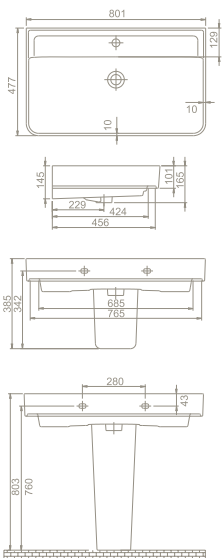

80x48 cm

YENİ

VB017M42U00

078800-u

Hera Etajerli Lavabo

60x42 cm

YENİ

VB017H72U00

079200-u

Hera Etajerli Lavabo

60x38 cm

YENİ

OC017T61W00

078400

Hera Lavabo

60x42 cm

YENİ

OC017H71U00

078600-u

Hera Lavabo

48x48 cm

YENİ

OC017F01U00

078300-u

Hera Lavabo

Özellikler

Montaj Seti Dahil Değil

Tezgah Üstü Kullanım

Montaj Seti Dahil

Değil

Tezgah Üstü Kullanım

Tezgah Üstü
Kullanım

Tezgah Üstü
Kullanım

Tezgah Üstü
Kullanım

RenklerRenkler

● VB017M42U05
078807-u97
mat siyah

● VB017M42U04
078800-u97
mat beyaz

● VB017M42U07
078808-u97
mat kapuçino

● VB017M42U13
07880A-u97
mat gri

● VB017M42U01
078807-u
parlak siyah

VB017H72U05
079207-u97

VB017H72U04
079200-u97

VB017H72U07
079208-u97

VB017H72U13
07920A-u97

VB017H72U01
079207-u

OC017T61W05
078407-u97

OC017T61W04
078400-u97

OC017T61W07
078408-u97

OC017T61W13
07840A-u97

OC017T61W01
078407-u

OC017H71U05
078607-u97

OC017H71U04
078600-u97

OC017H71U07
078608-u97

OC017H71U13
07860A-u97

OC017H71U01
078607-u

OC017F01U05
078307-u97

OC017F01U04
078300-u97

OC017F01U07
078308-u97

OC017F01U13
07830A-u97

OC017F01U01
078307-u

Ağırlık 14 kg

Koli Ölçüsü 44 x 62 x 15 cm

Palet Adedi 36

15 kg

45 x 62 x 17 cm

56

11 kg

40 x 62 x 15 cm

56

13 kg

44 x 62 x 15 cm

56

11 kg

50 x 50 x 15 cm

76