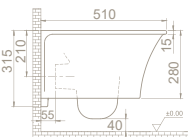

İbiza Rimless Asma Klozet

HC00106PB00
018900

Kanalsız Yıkama Teknolojisi

Gizli Montaj

Yıkama Hacmi **4 - 6 L**

Montaj Seti Dahil

HC00106PN05
018907-97
mat siyah

HC00106PN04
018900-97
mat beyaz

HC00106PN07
018908-97
mat kapuçino

HC00106PN13
01890A-97
mat gri

HC00106PN01
018907
parlak siyah

Ağırlık 22 kg

Koli Ölçüsü 39 x 54 x 40 cm

Palet Adedi 30

rimless v3
YENİ SİSTEM

İbiza Rimless Asma Klozet (Entegre Ara Musluklu)

Sadece Soğuk Su Bağlantılı
HC00106PC00
018900 - S

Hem Sıcak / Hem Soğuk Su Bağlantılı
HC00106PH00
018900 - D

Kanalsız Yıkama Teknolojisi

Entegre **Taharet Sistemi**

Gizli Montaj

Yıkama Hacmi **4 - 6 L**

Montaj Seti Dahil

HC00106PC05 / **HC00106PH05**
018907-S-97 / 018907-D-97

HC00106PC04 / **HC00106PH04**
018900-S-97 / 018900-D-97

HC00106PC07 / **HC00106PH07**
018908-S-97 / 018908-D-97

HC00106PC13 / **HC00106PH13**
01890A-S-97 / 01890A-D-97

HC00106PC01 / **HC00106PH01**
018907-S / 018907-D

22 kg

39x54x40

30