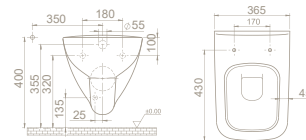

ÜRÜNLER

**Arkadan Çıkışlı
Taharet Çubuklu
WC00318PB00**
029300

**Alttan Çıkışlı
Taharet Çubuklu
WC00318SB00**
029300

**Arkadan Çıkışlı
Taharet Çubuklu
WC00317PB00**
028800-p

**Alttan Çıkışlı
Taharet Çubuklu
WC00317SB00**
028800

**Bella Rezervuar
CS005010100**
009800

Duru Asma Klozet

HC00305PB00
018500

Duru Asma Bide

BW003092U00
015900

Özellikler

Gizli Montaj

Yıkama Hacmi **4 - 6 L**

Montaj Seti Dahil

Gizli Montaj

Yıkama Hacmi **4 - 6 L**

Montaj Seti Dahil

Standart Yıkama Sistemi

Kolay Montaj

Yıkama Hacmi **4 - 6 L**

Montaj Seti Dahil Değil

Kolay Montaj

Montaj Seti Dahil

Musluk Deliği

Taşma Deliği

Ağırlık 35 kg

38 kg

17 kg

19 kg

Koli Ölçüsü 38 x 80 x 43 cm

40 x 78 x 42 cm

38 x 54 x 39 cm

38 x 54 x 39 cm

Palet Adedi 20

20

30

36