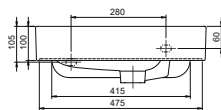

	Dolap Ölçüsü	46,5x28 cm
	Ağırlık	10 kg
	Koli Ölçüsü	18 x 51 x 32 cm
	Palet Adedi	

36,5x28 cm

8 kg

17 x 41 x 32 cm

46,5x23 cm

8 kg

17 x 51 x 26 cm

pinto