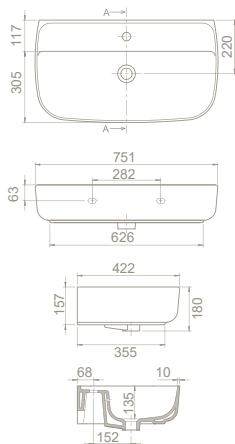

Ağırlık 21 kg

Koli Ölçüsü 20x77x45 cm

Palet Adedi 28

55x42 cm

OC007G42U00
078500-u
Aqua Lavabo

Montaj Seti Dahil Değil
Ayaklı / Duvara Montajlı / Tezgah Üstü Kullanım
Noura Kolon Ayak ve *Yarım Ayak* modellerinle Uyumlu