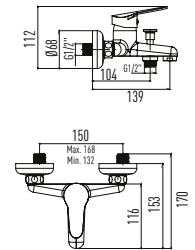

Garda

Lavabo Bataryası

WM05805010003421
9FA203W99N10

Kuşu Lavabo Bataryası

WM05805030003421
9FA203W99N20

Eviye Bataryası

KM05805040003421
9FA203K99N10

Banyo Bataryası

BM05805000003421
9FA203B99N10