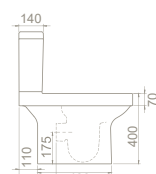

40 kg

38 x 79 x 43 cm

20

yeni versiyon

Noura Rimless Asma Klozet

HC00406PB00
019900

Noura Bide

015400
YB004072U00