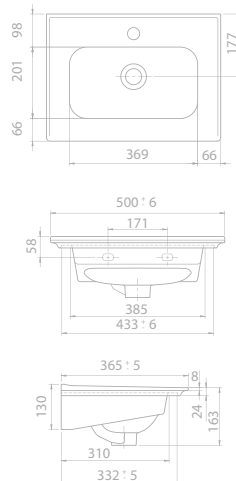

50x36 cm

VB041F42U00
041900-u
Blue Etajerli Lavabo

Hem **Duvara Montajlı**,
Hem **Dolap Üstü**
kullanım

1. **Renkler**
2. **VB041F42U05**
     042107-u97
   - **VB041F42U04**
     042100-u97
   - **VB041F42U07**
     042108-u97
   - **VB041F42U13**
     04210A-u97
   - **VB041F42U01**
     042107-u