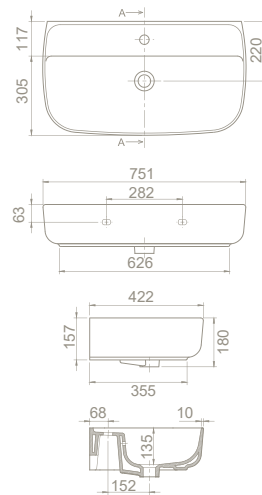

Ağırlık 24 kg

Koli Ölçüsü 39 x 54 x 39 cm

Palet Adedi 30

21 kg

20 x 77 x 45 cm

40

80x40 cm

OC007M01U00