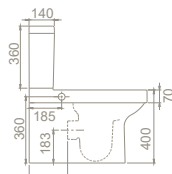

40 kg

38 x 79 x 43 cm

20

yeni versiyon

Noura Rimless Asma Klozet

HC00406PB00
019900

Noura Bide

015400
YB004072U00