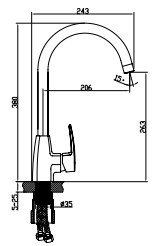

Banyo Bataryası

IM01001020110001
9FA200K99N40