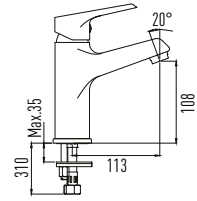

Kuğu Lavabo Bataryası

WM05805030003221
9FA201W99N20