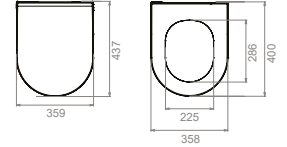

SC00501S50002931
9SC1061001

Özellikler

- Duroplast
- Kolay Montaj
- Paslanmaz Çelik Menteşe

SC00501S50502931
mat siyah

SC00501S50402931
mat beyaz

SC00501S50702931
mat kapuçino

SC00501S51302931
mat gri

SC00501S501402931
parlak siyah

Gala Slim Çek Çıkar
Menteşeli Yavaş Kapanır
Kapak