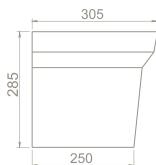

70x45 cm

VB005K82U00

074600-u

Bella Tezgah Üstü Lavabo

Bella Kübik Ayak

PD063110000

016000

Özellikler

*Ayaklı / Duvara Montajlı /
Tezgah Üstü* Kullanım

Renkler

● **VB005K82U05**
074607-u97
mat siyah

● **VB005K82U04**
074600-u97
mat beyaz

● **VB005K82U07**
074608-u97
mat kapuçino

● **VB005K82U13**
07460A-u97
mat gri

● **VB005K82U01**
074607-u
parlak siyah

Ağırlık 14 kg

7 kg

Koli Ölçüsü 19 x 74 x 50 cm

31 x 32 x 31 cm

Palet Adedi 34

63