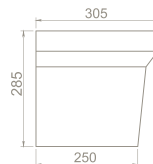

ÜRÜNLER

006800

PD005100000

016800

PD005110000

Bella Kübik Ayak

PD063110000

016000

Özellikler

Montaj Seti Dahil

Montaj Seti Dahil

Gizli Montaj

Montaj Seti Dahil

Gizli Montaj

Ağırlık 10 kg

Koli Ölçüsü 19 x 70 x 16 cm

Palet Adedi 160

6 kg

21 x 28 x 29 cm

160

7 kg

31 x 32 x 31 cm

63

Lavabo Süzgeçleri

Özellikler

- Prinç Malzeme
- Krom Kaplamalı

Yuvarlak Lavabo Süzgeci Aç/Kapa

BD05805010221711

9SB001M010

Yuvarlak Lavabo Süzgeci Aç/Kapa

BD05805010211711

9SB001M011