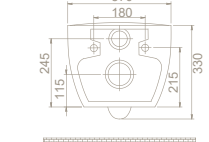

39 x 55 x 37 cm

30

Bella Slim Bas Çıkar
Menteşeli Yavaş Kapanır
Kapak

SC00501S50002931
9SC1061001

Özellikler

- Duroplast
- Kolay Montaj
- Paslanmaz Çelik Menteşe

SC00501S50502931
mat siyah

SC00501S50402931
mat beyaz