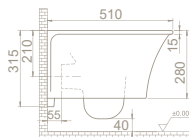

ÜRÜNLER

İbiza Rimless Asma Klozet

HC00106PB00
018900

Kanalsız Yıkama Teknolojisi

Gizli Montaj

Yıkama Hacmi **4 - 6 L**

Montaj Seti Dahil

HC00106PN05
018907-97
mat siyah

HC00106PN04
018900-97
mat beyaz

HC00106PN07
018908-97
mat kapuçino

HC00106PN13
01890A-97
mat gri

HC00106PN01
018907
parlak siyah

Ağırlık 22 kg

Koli Ölçüsü 39 x 54 x 40 cm

Palet Adedi 30

rimless v3
YENİ SİSTEM

İbiza Rimless Asma Klozet (Entegre Ara Musluklu)

Sadece Soğuk Su Bağlantılı
HC00106PC00
018900 - S

Hem Sıcak / Hem Soğuk Su Bağlantılı
HC00106PH00
018900 - D

Kanalsız Yıkama Teknolojisi

Entegre **Taharet Sistemi**

Gizli Montaj

Yıkama Hacmi **4 - 6 L**

Montaj Seti Dahil

HC00106PC05 / **HC00106PH05**
018907-S-97 / 018907-D-97

HC00106PC04 / **HC00106PH04**
018900-S-97 / 018900-D-97

HC00106PC07 / **HC00106PH07**
018908-S-97 / 018908-D-97

HC00106PC13 / **HC00106PH13**
01890A-S-97 / 01890A-D-97

HC00106PC01 / **HC00106PH01**
018907-S / 018907-D

22 kg

39x54x40

30

Ibiza Slim Bas Çıkar Menteşeli Yavaş Kapanır Kapak

SC00101S50002911
9SC1211S01

Özellikler

- Duroplast
- Kolay Montaj
- Paslanmaz Çelik Menteşe

Renkler

SC00101S50502911
mat siyah

SC00101S50402911
mat beyaz

SC00101S50702911
mat kapuçino

SC00101S51302911
mat gri

SC00101S50102911
parlak siyah