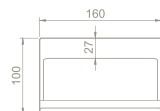

Kağıtlık 15 cm

TK059P80000

010200
Defne

Sabunluk 16 cm

SA059P90000

010000
Defne

Sabunluk 22 cm

SA059R10000

010300
Defne

Özellikler

Gizli *Montaj*
Montaj Seti Dahil

- kağıtlık aparatı ile birlikte

Renkler

● VB067C32U05
010207-97
mat siyah

● VB067C32U04
010200-97
mat beyaz

● VB067C32U07
010208-97
mat kapuçino

● VB067C32U13
01020A-97
mat gri

● VB067C32U01
010207
parlak siyah

SA059P90005
010007-97

SA059P90004
010000-97

SA059P90007
010008-97

SA059P90013
01000A-97

SA059P90001
010007

SA059R10005
010307-97

SA059R10004
010300-97

SA059R10007
010308-97

SA059R10013
01030A-97

SA059R10001
010307

Ağırlık 3 kg

2 kg

1 kg

Koli Ölçüsü 38 x 62 x 15 cm

41 x 41 x 18 cm

38 x 46 x 13 cm

Palet Adedi 280

448

576