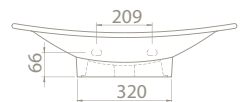

Ayaklı / Duvara Montajlı / Tezgah Üstü Kullanım

Ağırlık 14 kg

Koli Ölçüsü 19 x 74 x 50 cm

Palet Adedi 34