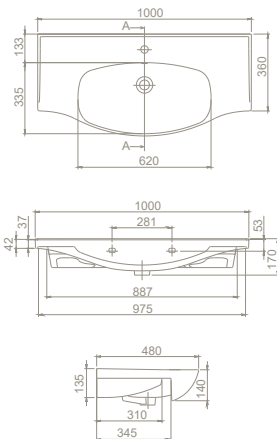

Montaj Seti Dahil Değil
Duvara Montajlı /
Dolap Üstü Kullanım

Montaj Seti Dahil Değil
Duvara Montajlı /
Dolap Üstü Kullanım

Ağırlık 25 kg

Koli Ölçüsü 19 x 102 x 51 cm

Palet Adedi 26

19 kg

19 x 82 x 49 cm

30