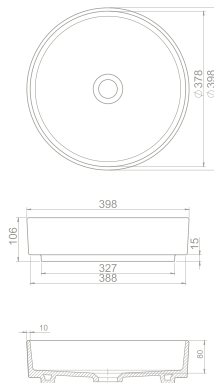

Ø 38 cm

OC065D22U00

078000-u
Suit Tezgah Üstü Lavabo

Ø 40 cm

OC065T72U00

078100-u
Suit Tezgah Üstü Lavabo

Özellikler

Tezgah Üstü
Kullanım

Tezgah Üstü
Kullanım

Renkler

- OC065D22U05
  078007-u97
  mat siyah
- OC065D22U04
  078000-u97
  mat beyaz
- OC065D22U07
  078008-u97
  mat kapuçino
- OC065D22U13
  07800A-u97
  mat gri
- OC065D22U01
  078007-u
  parlak siyah

- OC065T72U05
  078107-u97
- OC065T72U04
  078100-u97
- OC065T72U07
  078108-u97
- OC065T72U13
  07810A-u97
- OC065T72U01
  078107-u

Ağırlık 9 kg

6 kg

Koli Ölçüsü 39 x 39 x21 cm

43 x 43 x 15 cm

Palet Adedi 60

60

Lavabo Süzgeçleri

Özellikler

- Prinç Malzeme
- Krom Kaplamalı

Yuvarlak Lavabo Süzgeci Aç/Kapa

BD05805010221711
9SB001M010

Yuvarlak Lavabo Süzgeci Aç/Kapa

BD05805010211711
9SB001M011