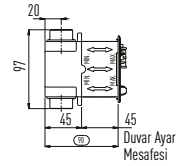

Smartbox ankastre serisi ürünler ile lavabo, dus ve banyo armatür ihtiyaçlarınız için daha estetik görünümlü ürünler sunar. İşçilik ve zamandan tasarruf etmek için mükemmel bir çözümdür.

- Smartbox sıva altı grubu sayesinde seçtiğiniz armatür, istediğiniz zaman kolayca monte ediliyor.
- Sıva Üstü Grubu değiştirmek istediğinizde duvarınızı kırmadan değiştirme özgürlüğü sunuyor.
- Vida detaysız montaj özelliğiyle estetik görünümünü kaybetmeyen Smartbox, inovatif ürünleri ile piyasadaki diğer ürünler arasında farkını ortaya koyuyor.
- Estetik olduğu kadar kolay kullanımlı bu çözümler, size seçim yapabilme olanakları sunarken; kolay montaj, kısa termin süresi ve sessizlik özelliği gibi ayrıcalıkları da beraberinde getiriyor.

Ankastre Sıva Altı Batarya Kutusu

NM05805000004021
9FA204W99N10