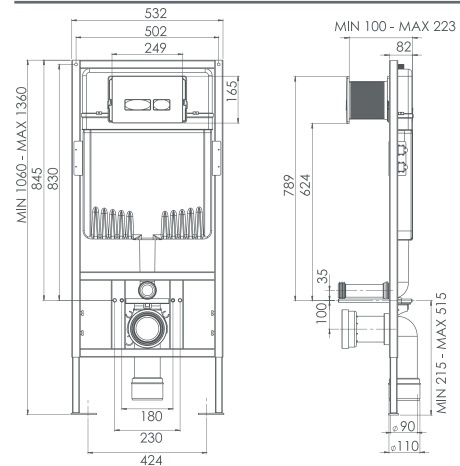

ÜRÜN ÖLÇÜLERİ