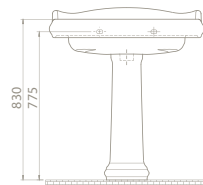

Kolon Ayak

PD028100000

006100
1837

Özellikler

	Dolap Ölçüsü 90 x 49,5 cm	71 x 49,5 cm	51 x 49,5 cm	
	Ağırlık 29 kg	25 kg	19 kg	10 kg
	Koli Ölçüsü 31 x 101 x 58 cm	29 x 82 x 58 cm	30 x 61 x 58 cm	20 x 70 x 27 cm
	Palet Adedi 16	16	32	32