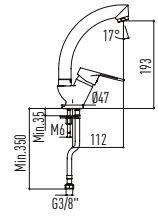

Eviye Bataryası

KM05805040003421
9FA203K99N10