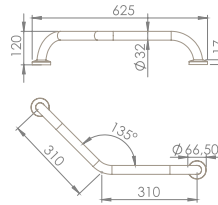

AD05806031100001
9AD03100030