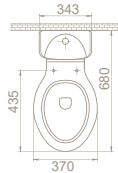

36

24 kg

38 x 56 x 42 cm

30

Lila BTW Bide,

YB018082U00
005400

YENİ 100x46,5 cm

VB018A32U00
082600-u
Lila Etajerli Lavabo