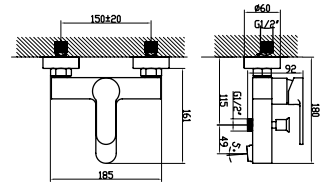

turkuazseramik.com.tr