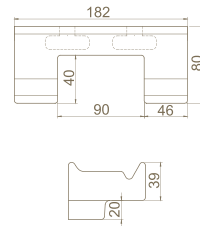

ÜRÜNLER

ET059R60000
010500
Defne

ET059R50000
010400
Defne

AH059R00000
010800
Defne

Özellikler

Gizli *Montaj*
Montaj Seti Dahil

Gizli *Montaj*
Montaj Seti Dahil

Gizli *Montaj*
Montaj Seti Dahil

Renkler

- ET059R60005
  010507-97
  mat siyah
- ET059R60004
  010500-97
  mat beyaz
- ET059R60007
  010508-97
  mat kapuçino
- ET059R60013
  01050A-97
  mat gri
- ET059R60001
  010507
  parlak siyah

- ET059R50005
  010407-97
- ET059R60004
  010400-97
- ET059R60007
  010408-97
- ET059R60013
  01040A-97
- ET059R60001
  010407

- AH059R00005
  010807-97
- AH059R00004
  010800-97
- AH059R00007
  010808-97
- AH059R00013
  01080A-97
- AH059R00001
  010807

Ağırlık 4 kg

2,4 kg

1 kg

Koli Ölçüsü 31 x 61 x 16 cm

34 x 51 x 12 cm

38 x 39 x 20 cm

Palet Adedi 180

264

768