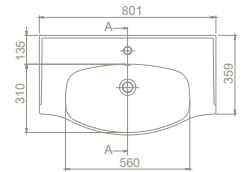

Ova
Yavaş Kapanan
Klozet Kapağı

9SC1343001
SC01802P60002831