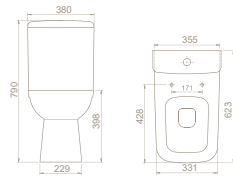

ÜRÜNLER

**Arkadan Çıkışlı
Taharet Çubuklu
WC00318PB00**
029300

**Alttan Çıkışlı
Taharet Çubuklu
WC00318SB00**
029300

**Arkadan Çıkışlı
Taharet Çubuklu
WC00317PB00**
028800-p

**Alttan Çıkışlı
Taharet Çubuklu
WC00317SB00**
028800

**Bella Rezervuar
CS005010100**
009800

Duru Asma Klozet

HC00305PB00
018500

Duru Asma Bide

BW003092U00
015900

Özellikler

Gizli Montaj

Yıkama Hacmi **4 - 6 L**

Montaj Seti Dahil

Gizli Montaj

Yıkama Hacmi **4 - 6 L**

Montaj Seti Dahil

Standart Yıkama Sistemi

Kolay Montaj

Yıkama Hacmi **4 - 6 L**

Montaj Seti Dahil Değil

Kolay Montaj

Montaj Seti Dahil

Musluk Deliği

Taşma Deliği

Ağırlık 35 kg

38 kg

17 kg

19 kg

Koli Ölçüsü 38 x 80 x 43 cm

40 x 78 x 42 cm

38 x 54 x 39 cm

38 x 54 x 39 cm

Palet Adedi 20

20

30

36