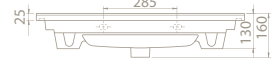

Arte Etajerli Lavabo

Hem **Duvara Montajlı**,
Hem **Dolap Üstü** kullanım

65x45 cm

VB048J32U00

067300-u

Arte Etajerli Lavabo

Hem **Duvara Montajlı**,
Hem **Dolap Üstü** kullanım

	Dolap Ölçüsü	97 x 43,5 cm	82 x 43,5 cm	72,5 x 43,5 cm	62 x 43 cm
	Ağırlık	21 kg	19 kg	16 kg	14 kg
	Koli Ölçüsü	21 x 103 x 52 cm	19 x 88 x 50 cm	18 x 77 x 49 cm	18 x 67 x 49 cm
	Palet Adedi	24	28	40	46