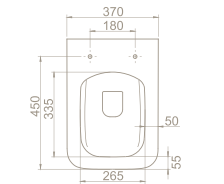

Özellikler

Kanalsız Yıkama Teknolojisi

Gizli Montaj

Yıkama Hacmi **4 - 6 L**

Montaj Seti Dahil

Renkler

- HC01706PN05
  019707-97
  mat siyah
- HC01706PN04
  019700-97
  mat beyaz
- HC01706PN07
  019708-97
  mat kapuçino
- HC01706PN13
  01970A-97
  mat gri
- HC01706PN01
  019707
  parlak siyah

Ağırlık 25 kg

Koli Ölçüsü 39 x 54 x 40 cm

Palet Adedi 30