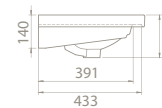

20 x 82 x 49 cm

28

55,5 x 42,5 cm

15 kg

20 x 62 x 49 cm

40

45x45 cm
YENİ YAKINDA
Arya Lavabo

Özellikler