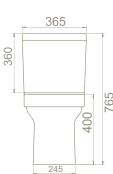

40 kg

38 x 79 x 43 cm

20

yeni versiyon

Noura Rimless Asma Klozet

HC00406PB00
019900

Noura Bide

015400
YB004072U00