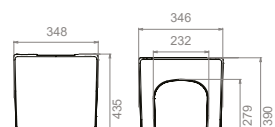

Özellikler

- PP
- Kolay Montaj