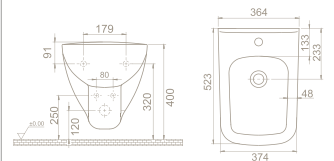

ÜRÜNLER

**Arkadan Çıkışlı
Taharet Çubuklu
WC00318PB00**
029300

**Alttan Çıkışlı
Taharet Çubuklu
WC00318SB00**
029300

**Arkadan Çıkışlı
Taharet Çubuklu
WC00317PB00**
028800-p

**Alttan Çıkışlı
Taharet Çubuklu
WC00317SB00**
028800

**Bella Rezervuar
CS005010100**
009800

Duru Asma Klozet

HC00305PB00
018500

Duru Asma Bide

BW003092U00
015900

Özellikler

Gizli Montaj

Yıkama Hacmi **4 - 6 L**

Montaj Seti Dahil

Gizli Montaj

Yıkama Hacmi **4 - 6 L**

Montaj Seti Dahil

Standart Yıkama Sistemi

Kolay Montaj

Yıkama Hacmi **4 - 6 L**

Montaj Seti Dahil Değil

Kolay Montaj

Montaj Seti Dahil

Musluk Deliği

Taşma Deliği

Ağırlık 35 kg

38 kg

17 kg

19 kg

Koli Ölçüsü 38 x 80 x 43 cm

40 x 78 x 42 cm

38 x 54 x 39 cm

38 x 54 x 39 cm

Palet Adedi 20

20

30

36