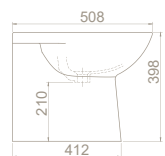

Duru BTW Klozet

HC00303PB00
028900

Duru BTW Bide

YB003082U00
015500

Düz Pis Su Borusu

160000 000 31

Duru Slim Çek Çıkar Krom Menteşeli Yavaş Kapanır Kapak

SC00302P40002931
9SC1143S02

Özellikler

- Kolay Montaj
- PP
- Plastik Menteşe

Özellik

Standart Yıkama Sistemi
Kolay Montaj
Yıkama Hacmi **4 - 6 L**
Montaj Seti Dahil Değil

Kolay Montaj
Montaj Seti Dahil
Musluk Deliği
Taşma Deliği

Dirsekli, Körüklü Pis Su Borusu

160000 000 28

IM01801020120001
9FF0012000

IM05801020120601
9FF0072000

Ağırlık 25 kg

Koli Ölçüsü 38 x 53 x 42 cm

Palet Adedi 30

23 kg

38 x 53 x 42 cm

36