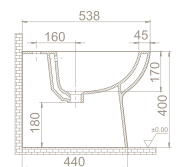

Ova
Yavaş Kapanan
Klozet Kapağı

9SC1343001
SC01802P60002831