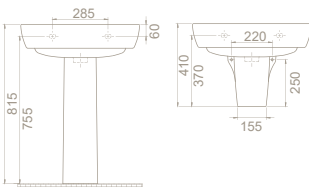

50x60 cm

WB005I12U00

007800-u
Bella Lavabo

45x55 cm

WB005G72U00

003300-u
Bella Lavabo

40x50 cm

WB005F62U00

003200-u
Bella Lavabo

35x45 cm

WB005E12U00

003100-u
Bella Lavabo

Özellikler

Montaj Seti Dahil Değil
Hem **Ayaklı**,
Hem **Duvara Montajlı** kullanım

Montaj Seti Dahil Değil
Hem **Ayaklı**,
Hem **Duvara Montajlı** kullanım

Montaj Seti Dahil Değil
Hem **Ayaklı**,
Hem **Duvara Montajlı** kullanım

Montaj Seti Dahil Değil
Hem **Ayaklı**,
Hem **Duvara Montajlı** kullanım

	Ağırlık 18 kg
	Koli Ölçüsü 21 x 62 x 54 cm
	Palet Adedi 34

Ağırlık 14 kg
Koli Ölçüsü 20 x 57 x 48 cm

Ağırlık 12 kg
Koli Ölçüsü 21 x 52 x 44 cm

Ağırlık 10 kg
Koli Ölçüsü 20 x 46 x 39 cm

60

64

64