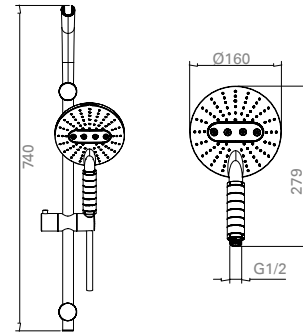

Lal Duş Seti

SE01901020130001
9SS1233200

- Kolay ayarlanabilen kayar mafsal
- Paslanmaz çelik boru
- 1,5 m paslanmaz flexible duş hortumu (burkulmaz)

- 3 fonksiyonlu, beyaz gövdeli krom el duşu
- 2 tip kullanım imkanı

Paket Detayları

Teknik Çizim