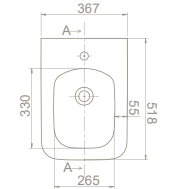

Gizli Montaj

Montaj Seti Dahil

Musluk Deliği

Taşma Deliği

BW017092U05
015607-97

BW017092U04
015600-97

BW017092U07
015608-97

BW017092U13
01560A-97

BW017092U01
015607

22 kg

39 x 54 x 32 cm

36