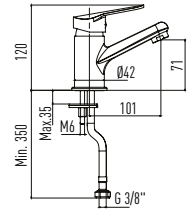

Kuşu Lavabo Bataryası

WM05805030003421
9FA203W99N20