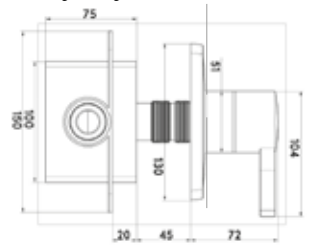

plastik

ANKASTRE STOP VALF (PLASTİK BAŞLIK)

1/2" (20mm) TEMİZ SU GİRİŞİ BAĞLANTISI

SV05806030001421

3/4" (25mm) TEMİZ SU GİRİŞİ BAĞLANTISI

SV05806010001421