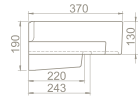

VB069S51U00

043700-u

Harmony Etajerli Lavabo

Hem **Duvara Montajlı**,
Hem **Dolap Üstü**
kullanım

* Hazne Solda

Üstten Yerleşim Görüntüsü

cerastyle.com

 Dolap Ölçüsü	95 x 23 cm	95 x 23 cm	75 x 23 cm	56 x 17 cm
 Ağırlık	20 kg	20 kg	17 kg	13 kg
 Koli Ölçüsü	22 x 102 x 40 cm	22 x 102 x 40 cm	21 x 82 x 40 cm	21 x 67 x 35 cm
 Palet Adedi	30	30	30	52