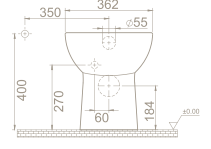

36

24 kg

38 x 56 x 42 cm

30

Lila BTW Bide,

YB018082U00
005400

YENİ 100x46,5 cm

VB018A32U00
082600-u
Lila Etajerli Lavabo