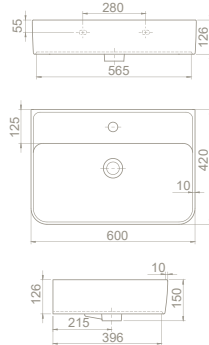

ÜRÜNLER

YENİ 80x48 cm
VB017M42U00
078800-u
Hera Etajerli Lavabo

YENİ 60x42 cm
VB017H72U00
079200-u
Hera Etajerli Lavabo

YENİ 60x38 cm
OC017T61W00
078400
Hera Lavabo

YENİ 60x42 cm
OC017H71U00
078600-u
Hera Lavabo

YENİ 48x48 cm
OC017F01U00
078300-u
Hera Lavabo

Özellikler

Montaj Seti Dahil Değil
Tezgah Üstü Kullanım

Montaj Seti Dahil
Değil
Tezgah Üstü Kullanım

Tezgah Üstü
Kullanım

Tezgah Üstü
Kullanım

Tezgah Üstü
Kullanım

RenklerRenkler

- VB017M42U05
  078807-u97
  mat siyah
- VB017M42U04
  078800-u97
  mat beyaz
- VB017M42U07
  078808-u97
  mat kapuçino
- VB017M42U13
  07880A-u97
  mat gri
- VB017M42U01
  078807-u
  parlak siyah

- VB017H72U05
  079207-u97
- VB017H72U04
  079200-u97
- VB017H72U07
  079208-u97
- VB017H72U13
  07920A-u97
- VB017H72U01
  079207-u

- OC017T61W05
  078407-u97
- OC017T61W04
  078400-u97
- OC017T61W07
  078408-u97
- OC017T61W13
  07840A-u97
- OC017T61W01
  078407-u

- OC017H71U05
  078607-u97
- OC017H71U04
  078600-u97
- OC017H71U07
  078608-u97
- OC017H71U13
  07860A-u97
- OC017H71U01
  078607-u

- OC017F01U05
  078307-u97
- OC017F01U04
  078300-u97
- OC017F01U07
  078308-u97
- OC017F01U13
  07830A-u97
- OC017F01U01
  078307-u

	Ağırlık	14 kg
	Koli Ölçüsü	44 x 62 x 15 cm
	Palet Adedi	36

Ağırlık	15 kg
Koli Ölçüsü	45 x 62 x 17 cm
Palet Adedi	56

Ağırlık	11 kg
Koli Ölçüsü	40 x 62 x 15 cm
Palet Adedi	56

Ağırlık	13 kg
Koli Ölçüsü	44 x 62 x 15 cm
Palet Adedi	56

Ağırlık	11 kg
Koli Ölçüsü	50 x 50 x 15 cm
Palet Adedi	76