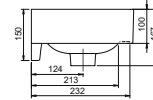

	Dolap Ölçüsü	46,5x28 cm
	Ağırlık	10 kg
	Koli Ölçüsü	18 x 51 x 32 cm
	Palet Adedi	

36,5x28 cm

8 kg

17 x 41 x 32 cm

46,5x23 cm

8 kg

17 x 51 x 26 cm

pinto