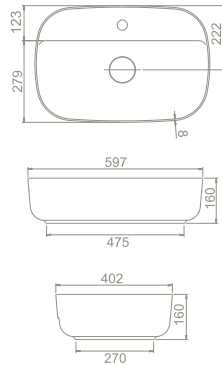

60x40 cm

OC007H61U00
077100-u
Aqua Lavabo

Tezgah Üstü
Kullanım

- **OC007H61U05**
  077107-u97
- **OC007H61U04**
  077100-u97
- **OC007H61U07**
  077108-u97
- **OC007H61U13**
  07710A-u97
- **OC007H61U01**
  077107-u

12 kg

42x62x18 cm

52