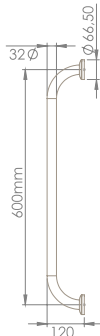

AD05806051100001
9AD06000030