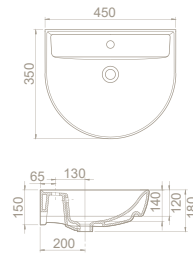

50x60 cm

WB005I12U00

007800-u
Bella Lavabo

45x55 cm

WB005G72U00

003300-u
Bella Lavabo

40x50 cm

WB005F62U00

003200-u
Bella Lavabo

35x45 cm

WB005E12U00

003100-u
Bella Lavabo

Özellikler

Montaj Seti Dahil Değil
Hem **Ayaklı**,
Hem **Duvara Montajlı** kullanım

Montaj Seti Dahil Değil
Hem **Ayaklı**,
Hem **Duvara Montajlı** kullanım

Montaj Seti Dahil Değil
Hem **Ayaklı**,
Hem **Duvara Montajlı** kullanım

Montaj Seti Dahil Değil
Hem **Ayaklı**,
Hem **Duvara Montajlı** kullanım

	Ağırlık 18 kg
	Koli Ölçüsü 21 x 62 x 54 cm
	Palet Adedi 34

Ağırlık 14 kg
Koli Ölçüsü 20 x 57 x 48 cm

Ağırlık 12 kg
Koli Ölçüsü 21 x 52 x 44 cm

Ağırlık 10 kg
Koli Ölçüsü 20 x 46 x 39 cm

60

64

64