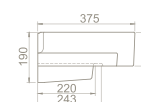

VB069S51U00

043700-u

Harmony Etajerli Lavabo

Hem **Duvara Montajlı**,
Hem **Dolap Üstü**
kullanım

* Hazne Solda

Üstten Yerleşim Görüntüsü

cerastyle.com

 Dolap Ölçüsü	95 x 23 cm	95 x 23 cm	75 x 23 cm	56 x 17 cm
 Ağırlık	20 kg	20 kg	17 kg	13 kg
 Koli Ölçüsü	22 x 102 x 40 cm	22 x 102 x 40 cm	21 x 82 x 40 cm	21 x 67 x 35 cm
 Palet Adedi	30	30	30	52