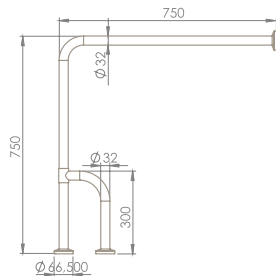

AD05806021100001
9AD07500030

Açılı Tutunma Barı