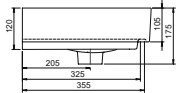

ÜRÜNLER

YENİ 85x38 cm

WB012N42U00
046500-u
Sharp Etajerli Lavabo

Özellikler

Hem **Duvara Montajlı**,
Hem **Dolap Üstü** kullanım

Renkler

- **WB012N42U05**
  mat siyah
- **WB012N42U04**
  mat beyaz
- **WB012N42U07**
  mat kapuçino
- **WB012N42U13**
  mat gri
- **WB012N42U01**
  parlak siyah

YENİ 65x38 cm

WB012J02U00
046300-u
Sharp Etajerli Lavabo

Hem **Duvara Montajlı**,
Hem **Dolap Üstü** kullanım

- **WB012J02U05**
- **WB012J02U04**
- **WB012J02U07**
- **WB012J02U13**
- **WB012J02U01**

Sağdan
Batarya Delikli

YENİ 60x30 cm

WB012H52R00
044400-u
Sharp Etajerli Lavabo

Hem **Duvara Montajlı**,
Hem **Dolap Üstü** kullanım

- **WB012H52R05**
- **WB012H52R04**
- **WB012H52R07**
- **WB012H52R13**
- **WB012H52R01**

Soldan
Batarya Delikli

YENİ 60x30 cm

WB012H52L00
044500-u
Sharp Etajerli Lavabo

Hem **Duvara Montajlı**,
Hem **Dolap Üstü** kullanım

- **WB012H52L05**
- **WB012H52L04**
- **WB012H52L07**
- **WB012H52L13**
- **WB012H52L01**

	Dolap Ölçüsü	80x35,5 cm
	Ağırlık	19 kg
	Koli Ölçüsü	19 x 86 x 41 cm
	Palet Adedi	

Dolap Ölçüsü	61x35 cm
Ağırlık	14 kg
Koli Ölçüsü	19 x 66 x 40 cm

Dolap Ölçüsü	56,5x28 cm
Ağırlık	14 kg
Koli Ölçüsü	17 x 61 x 32 cm