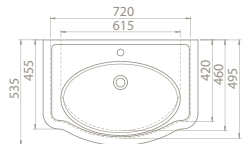

Kolon Ayak

PD028100000

006100
1837

Özellikler

	Dolap Ölçüsü 90 x 49,5 cm	71 x 49,5 cm	51 x 49,5 cm	
	Ağırlık 29 kg	25 kg	19 kg	10 kg
	Koli Ölçüsü 31 x 101 x 58 cm	29 x 82 x 58 cm	30 x 61 x 58 cm	20 x 70 x 27 cm
	Palet Adedi 16	16	32	32