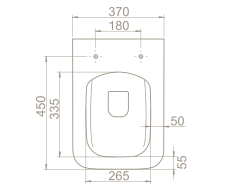

Kanalsız Yıkama Teknolojisi

Entegre **Taharet Sistemi**

Gizli Montaj

Yıkama Hacmi **4 - 6 L**

Montaj Seti Dahil

- HC01706PC05 / HC01706PH05
  019707-S-97 / 019707-D-97
- HC01706PC04 / HC01706PH04
  019700-S-97 / 019700-D-97
- HC01706PC07 / HC01706PH07
  019708-S-97 / 019708-D-97
- HC01706PC13 / HC01706PH13
  01970A-S-97 / 01970A-D-97
- HC01706PC01 / HC01706PH01
  019707-S / 019707-D

25 kg

39 x 54 x 40 cm

30