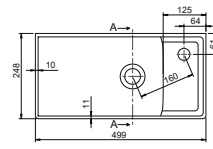

	Dolap Ölçüsü	46,5x28 cm
	Ağırlık	10 kg
	Koli Ölçüsü	18 x 51 x 32 cm
	Palet Adedi	

36,5x28 cm

8 kg

17 x 41 x 32 cm

46,5x23 cm

8 kg

17 x 51 x 26 cm

pinto