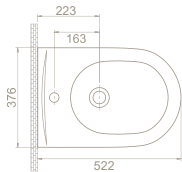

City Asma Bide

BW002092U00

015700

Özellikler

Gizli Montaj

Montaj Seti Dahil

Musluk Deliği

Taşma Deliği

Ağırlık 21 kg

Koli Ölçüsü 39 x 54 x 33 cm

Palet Adedi 36

Nil Gömme Rezervuar

CC04703010120001

9CC0800040

- Çift basmalı 3/6 lt, ayarlanabilir iç takım
- Darbeye ve soğuğa karşı dayanıklı PE (Polietilen) gövde
- Ses ve nem yalıtımı
- 400 kg yük taşıma kapasitesi
- Hızlı ve kolay montaj
- Beton ya da alçıpan duvarların önüne montaj için kullanılır.

78 mm

Diğer Gömme Rezervuarlar için sayfa 210'u, Basma Butonları için sayfa 222'yi inceleyebilirsiniz.

Bide Gömme Askı Aparatı (105 cm)

BF05802000300001

9BF1050010

- Metal profil çerçeve ile güvenli montaj
- Pratik uygulama kolaylığı
- Yukarı aşağı yükseklik ayarlama imkanı

CeraStyle® Rimless

KANALSIZ YIKAMA TEKNOLOJİSİ

a KANALSIZ İÇ HAZNE

Deliklerin olmaması zararlı organizma üremesini de engellemiş olur.

b SU DAĞILIMI

Tüm iç hazneyi yıkaması için özel tasarlanan su dağılım sistemi

c TEMİZLİK

Kanalların olmadığı bir klozet anlayışı ile size daha kolay temizlik imkanı sunuyor.