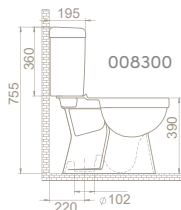

36

24 kg

38 x 56 x 42 cm

30

Lila BTW Bide,

YB018082U00
005400

YENİ 100x46,5 cm

VB018A32U00
082600-u
Lila Etajerli Lavabo