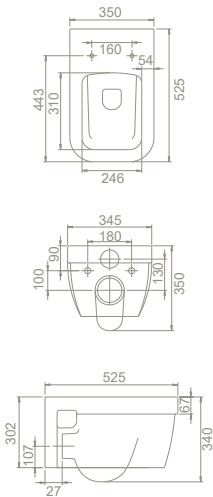

Özellikler

- PP
- Kolay Montaj

Özellikler

Renkler

● HC00406PB05
019907-97
mat siyah

● HC00406PB04
019900-97
mat beyaz

● HC00406PB07
019908-97
mat kapuçino

● HC00406PB13
01990A-97
mat gri

● HC00406PB01
019907
parlak siyah

Ağırlık 29 kg

Koli Ölçüsü 37 x 56 x 38 cm

Palet Adedi 30

21 kg

37 x 56 x 41 cm

30