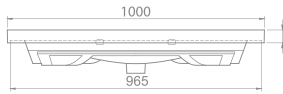

Dolap Ölçüsü	116 x 42 cm	94 x 42 cm	84,7 x 42,2 cm	76,2 x 42,5 cm
Ağırlık	29	23 kg	20 kg	18 kg
Koli Ölçüsü	20x122x49	19 x 102 x 49 cm	19 x 92 x 49 cm	20 x 82 x 48 cm
Palet Adedi	24	24	28	28

70x45 cm

VB032K42U00
032100-u
Elite Etajerli Lavabo