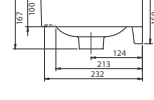

	Dolap Ölçüsü	46,5x28 cm
	Ağırlık	10 kg
	Koli Ölçüsü	18 x 51 x 32 cm
	Palet Adedi	

36,5x28 cm

8 kg

17 x 41 x 32 cm

46,5x23 cm

8 kg

17 x 51 x 26 cm

pinto