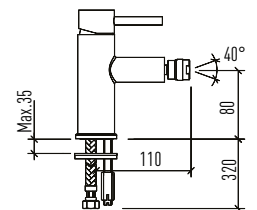

Lavabo Bataryası

WM05805010003321
9FA202W99N10

Kuğu Lavabo Bataryası

WM05805030003321
9FA202W99N20

Kuğu Eviye Bataryası

KM05805040003321
9FA202K99N10

Kuğu Eviye Bataryası

WM05805020003321
9FA202W99N21

Banyo Bataryası

BM05805000003321
9FA202B99N10

Banyo Bataryası

TM05805000003321
9FA202D99N10