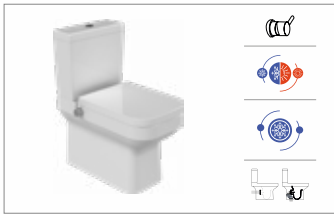

Duvara Sifir Klozet
(Entegre Ara Musluklu)