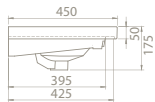

VB015M22U00

031200-u
Frame Etajerli Lavabo

Hem **Duvara Montajlı**,
Hem **Dolap Üstü**
kullanım

70x45 cm

VB015K42U00

031100-u
Frame Etajerli Lavabo

Hem **Duvara Montajlı**,
Hem **Dolap Üstü**
kullanım

	Dolap Ölçüsü	94 x 42 cm	84,7 x 42,2 cm	76,2 x 42,5 cm	65,5 x 42,5 cm
	Ağırlık	22 kg	20 kg	18 kg	17 kg
	Koli Ölçüsü	19 x 101 x 49 cm	20 x 92 x 49 cm	19 x 81 x 49 cm	20 x 72 x 50 cm
	Palet Adedi	24	30	30	40