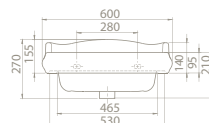

100x54 cm

VB028A62U00

030400-u
1837 Etajerli Lavabo

Hem **Duvara Montajlı**,
Hem **Dolap Üstü** kullanım

80x54 cm

VB028M62U00

030300-u
1837 Etajerli Lavabo

Hem **Duvara Montajlı**,
Hem **Dolap Üstü** kullanım

60x54 cm

VB028I32U00

030200-u
1837 Etajerli Lavabo

Hem **Duvara Montajlı**,
Hem **Dolap Üstü** kullanım

Kolon Ayak

PD028100000

006100
1837

Özellikler

	Dolap Ölçüsü 90 x 49,5 cm	71 x 49,5 cm	51 x 49,5 cm	
	Ağırlık 29 kg	25 kg	19 kg	10 kg
	Koli Ölçüsü 31 x 101 x 58 cm	29 x 82 x 58 cm	30 x 61 x 58 cm	20 x 70 x 27 cm
	Palet Adedi 16	16	32	32