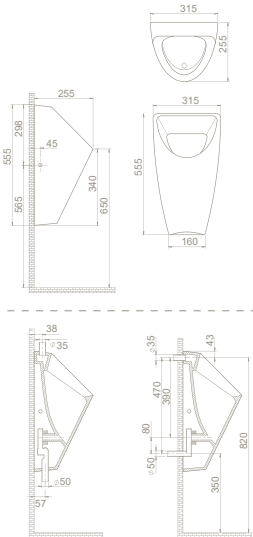

34 x 57 x 28 cm

24

8 kg

14 x 68 x 38 cm

72

defne seramik aksesuarlar

ÜRÜNLER

Etajer 60 cm