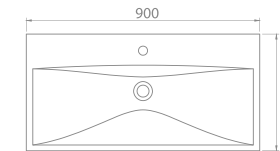

Dolap Ölçüsü	116 x 42 cm	94 x 42 cm	84,7 x 42,2 cm	76,2 x 42,5 cm
Ağırlık	29	23 kg	20 kg	18 kg
Koli Ölçüsü	20x122x49	19 x 102 x 49 cm	19 x 92 x 49 cm	20 x 82 x 48 cm
Palet Adedi	24	24	28	28

70x45 cm

VB032K42U00
032100-u
Elite Etajerli Lavabo