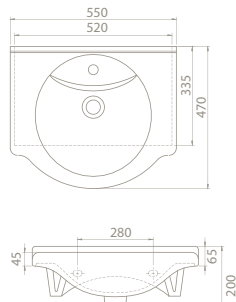

65x50 cm

VB047J72U00
066100-u
Nil Etajerli Lavabo

Özellikler

Hem **Duvara Montajlı**,
Hem **Dolap Üstü**
kullanım

55x47 cm

VB047G92U00
066000-u
Nil Etajerli Lavabo

Hem **Duvara Montajlı**,
Hem **Dolap Üstü**
kullanım

45x43 cm

VB047E32U00
066200-u
Nil Etajerli Lavabo

Hem **Duvara Montajlı**,
Hem **Dolap Üstü**
kullanım

	Dolap Ölçüsü	61,5 x 33 cm	51,5x33	41,5x30
	Ağırlık	16	13	11
	Koli Ölçüsü	22x66x53	22x57x51	21x47x47
	Palet Adedi	34	44	60