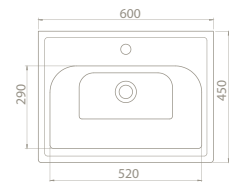

Hem **Duvara Montajlı**,
Hem **Dolap Üstü**
kullanım

* Sağdan Batarya Delikli

50x28 cm

VB015F32R00

001700-u
Frame Etajerli Lavabo

Hem **Duvara Montajlı**,
Hem **Dolap Üstü**
kullanım

Özellikler

Özellik	VB015J32U00	VB015H82U00	VB015F52U00	VB015F32L00	VB015F32R00
Dolap Ölçüsü	61 x 42,5 cm	55,5 x 42,5 cm	46 x 35,5 cm	46,5 x 26 cm	46,5 x 26 cm
Ağırlık	16 kg	13 kg	11 kg	8 kg	8 kg
Koli Ölçüsü	19 x 67 x 49 cm	19 x 62 x 50 cm	19 x 52 x 43 cm	20 x 52 x 30 cm	19 x 52 x 30 cm
Palet Adedi	48	50	68	96	96