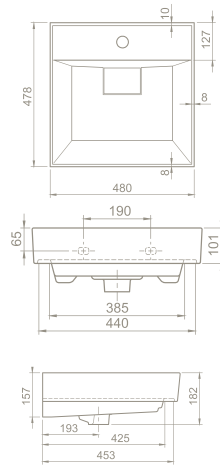

60x48 cm

VB012I02U00

037100-u

Sharp Etajerli Lavabo

Seramik Kapak

Montaj Seti **Dahil Değil**

Hem **Duvara Montajlı**,
Hem **Dolap Üstü** kullanım

48x48 cm

VB012F02U00

037000-u

Sharp Etajerli Lavabo

Seramik Kapak

Montaj Seti **Dahil Değil**

Hem **Duvara Montajlı**,
Hem **Dolap Üstü** kullanım

YENİ 80x35 cm

VB012T52R00

044700-u

Sharp Etajerli Lavabo

Seramik Kapak

Montaj Seti **Dahil Değil**

Hem **Duvara Montajlı**,
Hem **Dolap Üstü** kullanım

Özellikler

Renkler

● VB012I02U05
037107-u97
mat siyah

● VB012I02U04
037100-u97
mat beyaz

● VB012I02U07
037108-u97
mat kapuçino

● VB012I02U13
03710A-u97
mat gri

● VB012I02U01
037107-u
parlak siyah

VB012F02U05
037007-u97

VB012F02U04
037000-u97

VB012F02U07
037008-u97

VB012F02U13
03700A-u97

VB012F02U01
037007-u

VB012T52R05
044707-u97

VB012T52R04
044700-u97

VB012T52R07
044708-u97

VB012T52R13
04470A-u97

VB012T52R01
044707-u

	Dolap Ölçüsü	55 x 45 cm
	Ağırlık	18 kg
	Koli Ölçüsü	20 x 62 x 53 cm
	Palet Adedi	48

		43 x 45 cm
		14 kg
		20 x50 x 53 cm
		56