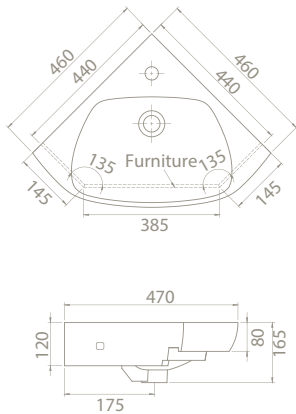

001300-u

Mini Köşe Lavabo

*Dolap Üstü / Tezgah Üstü /
Duvara Montajlı* Kullanım

	Ağırlık	12 kg	7 kg
	Koli Ölçüsü	49 x 49 x 19 cm	30 x 45 x 17 cm
	Palet Adedi	56	98

mini

YENİLENMİŞ
TASARIM

Kısıtlı alanlarda kolayca kullanmak için tasarlanan Mini Serisi ile harikalar yaratabilirsiniz.