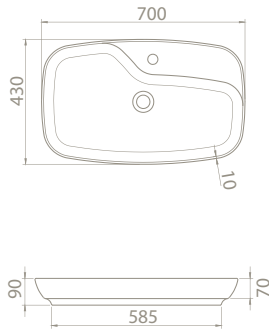

Gizli
Sifonlu

70x42 cm

OC061T01U00

076300-u

Nova Tezgah Üstü Lavabo

Tezgah Üstü
Kullanım

OC061T01U05
076307-u97

OC061T01U04
076300-u97

OC061T01U07
076308-u97

OC061T01U13
07630A-u97

OC061T01U01
076307-u

16

44 x 71 x 16

66