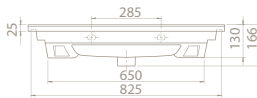

Arte Etajerli Lavabo

Hem **Duvara Montajlı**,
Hem **Dolap Üstü** kullanım

65x45 cm

VB048J32U00

067300-u

Arte Etajerli Lavabo

Hem **Duvara Montajlı**,
Hem **Dolap Üstü** kullanım

	Dolap Ölçüsü	97 x 43,5 cm	82 x 43,5 cm	72,5 x 43,5 cm	62 x 43 cm
	Ağırlık	21 kg	19 kg	16 kg	14 kg
	Koli Ölçüsü	21 x 103 x 52 cm	19 x 88 x 50 cm	18 x 77 x 49 cm	18 x 67 x 49 cm
	Palet Adedi	24	28	40	46