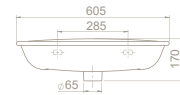

ÜRÜNLER

Alttan Çıkışlı
Taharet Çubuklu
DC06417SB00
018100

Ova Rezervuar
CS010010100
009300

YENİ

DC00206PB00
017000

YENİ

Sadece Soğuk Su Bağlantılı
DC00206PC00
017000-s

Hem Sıcak / Hem Soğuk Su Bağlantılı
DC00206PH00
017000-d

Kanalsız Yıkama Teknolojisi

Kolay Montaj

Yıkama Hacmi 4 - 6 L

Montaj Seti Dahil

60x50 cm
017100-u

Montaj Seti
Dahil Değil
Duvara Montajlı
Kullanım

Bedensel Engelli Yavaş Kapanan Klozet Kapağı
SC06401S50002831

Özellikler

- PP
- Kolay Montaj
- Plastik Mentеше

SC00501S50022931

Özellikler

- PP
- Kolay Montaj
- Plastik Mentеше

IM01801020120022

Özellikler

- * 3/8" Piriç Bağlantı
- * Gecikmeli Dolum Valfi
- * Su basınc aralığı:
  0,3-10 bar

Ağırlık 38

Koli Ölçüsü 39 x 81 x 48 cm

Palet Adedi 12

24

39 x 72,5 x 37,5 cm

30

15

20 x 62 x 53 cm

48