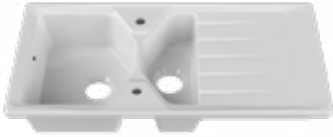

YENİ

100x50 cm

RK073A42U00

085700-u

Seramik Mutfak Eviyesi