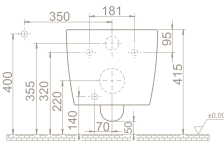

Ağırlık 25 kg

Koli Ölçüsü 39 x 54 x 40 cm

Palet Adedi 30

Kanalsız Yıkama Teknolojisi

Entegre **Taharet Sistemi**

Gizli Montaj

Yıkama Hacmi **4 - 6 L**

Montaj Seti Dahil