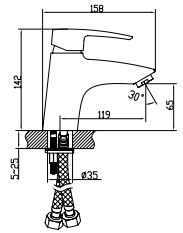

Mutfak Bataryası

KM01905040000021
9FA123K99N10