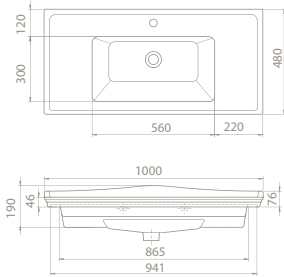

	Dolap Ölçüsü	95 x 44 cm	76 x 44 cm	61 x 44 cm
	Ağırlık	25 kg	19 kg	16 kg
	Koli Ölçüsü	20 x 101 x 54 cm	20 x 82 x 54 cm	18 x 65 x 51 cm
	Palet Adedi	26	26	26

kapadokya

100x48 cm

VB008A32U00

036500-u
Kapadokya Etajerli Lavabo

80x48 cm

VB008M42U00

036300-u
Kapadokya Etajerli Lavabo

65x48 cm

VB008J62U00

036100-u
Kapadokya Etajerli Lavabo

Özellikler

Hem **Duvara Montajlı**,
Hem **Dolap Üstü** kullanım

	Dolap Ölçüsü 92 x 44,3 cm	77 x 44,3 cm	58 x 44,3 cm
	Ağırlık 21 kg	19 kg	16 kg
	Koli Ölçüsü 28 x 102 x 52 cm	28 x 81 x 56 cm	26 x 65 x 52 cm
	Palet Adedi 16	18	18

YENİ

arya

Lavaboyu
çepeçevre saran
estetik bir yükselti
ile suyun ele avuca
gelmez akıcılığını
sınırlayan
modern tasarım.

Arya Serisi 120 cm, 100 cm, 80 cm,
60 cm ve 45 cm ebat seçeneklerine
sahiptir.

ÜRÜNLER

120x45 cm

YENİ

VB042B52U00

043600-u

Arya Etajerli Lavabo

Özellikler