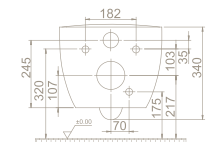

39 x 55 x 37 cm

30

Bella Slim Bas Çıkar
Menteşeli Yavaş Kapanır
Kapak

SC00501S50002931
9SC1061001

Özellikler

- Duroplast
- Kolay Montaj
- Paslanmaz Çelik Menteşe

SC00501S50502931
mat siyah

SC00501S50402931
mat beyaz