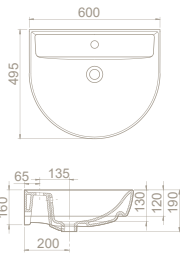

Özellikler

Montaj Seti Dahil Değil
Hem **Ayaklı**,
Hem **Duvara Montajlı** kullanım

Montaj Seti Dahil Değil
Hem **Ayaklı**,
Hem **Duvara Montajlı** kullanım

Montaj Seti Dahil Değil
Hem **Ayaklı**,
Hem **Duvara Montajlı** kullanım

Montaj Seti Dahil Değil
Hem **Ayaklı**,
Hem **Duvara Montajlı** kullanım

	Ağırlık 18 kg
	Koli Ölçüsü 21 x 62 x 54 cm
	Palet Adedi 34

Ağırlık 14 kg
Koli Ölçüsü 20 x 57 x 48 cm

Ağırlık 12 kg
Koli Ölçüsü 21 x 52 x 44 cm

Ağırlık 10 kg
Koli Ölçüsü 20 x 46 x 39 cm

60

64

64