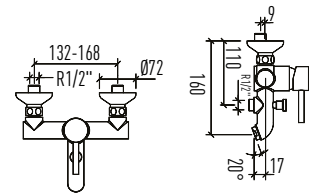

Banyo Bataryası

BM05805000003321
9FA202B99N10

Banyo Bataryası

TM05805000003321
9FA202D99N10