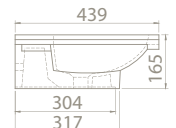

Ayaklı / Duvara Montajlı / Tezgah Üstü Kullanım

Ağırlık 14 kg

Koli Ölçüsü 19 x 74 x 50 cm

Palet Adedi 34