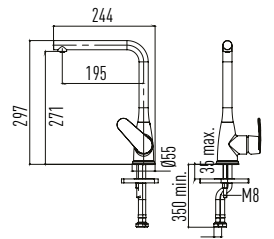

Banyo Bataryası

BM05805000003421
9FA200B99N10