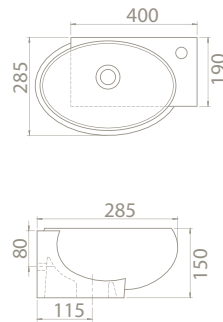

001300-u

Mini Köşe Lavabo

*Dolap Üstü / Tezgah Üstü /
Duvara Montajlı* Kullanım

	Ağırlık	12 kg	7 kg
	Koli Ölçüsü	49 x 49 x 19 cm	30 x 45 x 17 cm
	Palet Adedi	56	98

mini

YENİLENMİŞ
TASARIM

Kısıtlı alanlarda kolayca kullanmak için tasarlanan Mini Serisi ile harikalar yaratabilirsiniz.