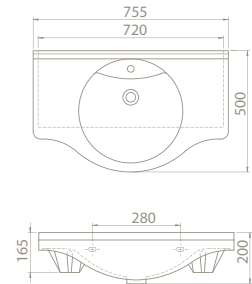

Nil Etajerli Lavabo

Hem **Duvara Montajlı**,
Hem **Dolap Üstü**
kullanım

75x50 cm

VB047L42U00

066400-u

Nil Etajerli Lavabo

Hem **Duvara Montajlı**,
Hem **Dolap Üstü**
kullanım

Dolap Ölçüsü	101x33	91 x 33 cm	81,4 x 33 cm	71 x 33 cm
Ağırlık	23	21 kg	20 kg	18 kg
Koli Ölçüsü	22x106x53	22 x 98 x 54 cm	22 x 87 x 53 cm	21 x 77 x 55 cm
Palet Adedi	22	22	22	26