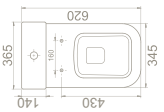

ÜRÜNLER

Arkadan Çıkışlı Taharet Çubuklu WC00403PB00 028700-01

Alttan Çıkışlı Taharet Çubuklu WC00403SB00 028700-01

Hem Sıcak / Hem Soğuk Su Bağlantılı WC00403PH00 028700-u-01

Sadece Soğuk Su Bağlantılı WC00403PC00 028700-u-01

Hem Sıcak / Hem Soğuk Su Bağlantılı WC00403SH00 028700-u-01

Sadece Soğuk Su Bağlantılı WC00403SC00 028700-u-01

Arkadan Çıkışlı Taharet Çubuklu WC004G1PB00 008700-v1-01

Alttan Çıkışlı Taharet Çubuklu WC004G1SB00 008700-v1-01

Hem Sıcak / Hem Soğuk Su Bağlantılı WC00417PH00 008700-v1w-01

Sadece Soğuk Su Bağlantılı WC00417PC00 008700-v1w-01

Hem Sıcak / Hem Soğuk Su Bağlantılı WC00417SH00 008700-v1w-01

Sadece Soğuk Su Bağlantılı WC00417SC00 008700-v1w-01

Noura Rezervuar CS004010100 009700

Noura Rezervuar CS004010100 009700

Özellikler

Gizli Montaj

Yıkama Hacmi 4 - 6 L

Montaj Seti Dahil

Gizli Montaj

Yıkama Hacmi 4 - 6 L

Montaj Seti Dahil

Ağırlık 45 kg

Koli Ölçüsü 38 x 79 x 43 cm

Palet Adedi 20

40 kg

38 x 79 x 43 cm

20