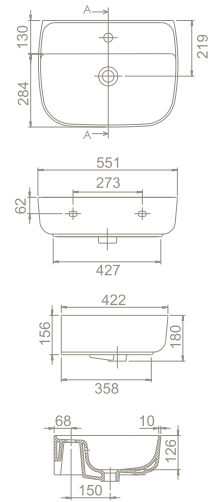

Ağırlık 24 kg

Koli Ölçüsü 39 x 54 x 39 cm

Palet Adedi 30

21 kg

20 x 77 x 45 cm

40

80x40 cm

OC007M01U00