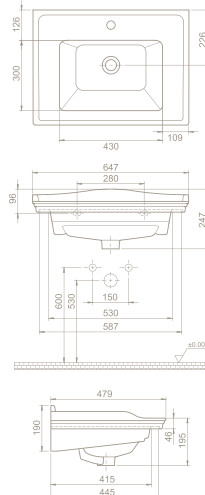

	Dolap Ölçüsü	95 x 44 cm	76 x 44 cm	61 x 44 cm
	Ağırlık	25 kg	19 kg	16 kg
	Koli Ölçüsü	20 x 101 x 54 cm	20 x 82 x 54 cm	18 x 65 x 51 cm
	Palet Adedi	26	26	26

kapadokya

100x48 cm

VB008A32U00

036500-u
Kapadokya Etajerli Lavabo

80x48 cm

VB008M42U00

036300-u
Kapadokya Etajerli Lavabo

65x48 cm

VB008J62U00

036100-u
Kapadokya Etajerli Lavabo

Özellikler

Hem **Duvara Montajlı**,
Hem **Dolap Üstü** kullanım

	Dolap Ölçüsü 92 x 44,3 cm	77 x 44,3 cm	58 x 44,3 cm
	Ağırlık 21 kg	19 kg	16 kg
	Koli Ölçüsü 28 x 102 x 52 cm	28 x 81 x 56 cm	26 x 65 x 52 cm
	Palet Adedi 16	18	18

YENİ

arya

Lavaboyu
çepeçevre saran
estetik bir yükselti
ile suyun ele avuca
gelmez akıcılığını
sınırlayan
modern tasarım.

Arya Serisi 120 cm, 100 cm, 80 cm,
60 cm ve 45 cm ebat seçeneklerine
sahiptir.

ÜRÜNLER

120x45 cm

YENİ

VB042B52U00

043600-u

Arya Etajerli Lavabo

Özellikler