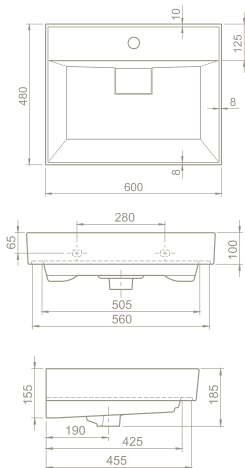

60x48 cm

VB012I02U00

037100-u

Sharp Etajerli Lavabo

Seramik Kapak

Montaj Seti **Dahil Değil**

Hem **Duvara Montajlı**,
Hem **Dolap Üstü** kullanım

48x48 cm

VB012F02U00

037000-u

Sharp Etajerli Lavabo

Seramik Kapak

Montaj Seti **Dahil Değil**

Hem **Duvara Montajlı**,
Hem **Dolap Üstü** kullanım

YENİ 80x35 cm

VB012T52R00

044700-u

Sharp Etajerli Lavabo

Seramik Kapak

Montaj Seti **Dahil Değil**

Hem **Duvara Montajlı**,
Hem **Dolap Üstü** kullanım

Özellikler

Renkler

● VB012I02U05
037107-u97
mat siyah

● VB012I02U04
037100-u97
mat beyaz

● VB012I02U07
037108-u97
mat kapuçino

● VB012I02U13
03710A-u97
mat gri

● VB012I02U01
037107-u
parlak siyah

VB012F02U05
037007-u97

VB012F02U04
037000-u97

VB012F02U07
037008-u97

VB012F02U13
03700A-u97

VB012F02U01
037007-u

VB012T52R05
044707-u97

VB012T52R04
044700-u97

VB012T52R07
044708-u97

VB012T52R13
04470A-u97

VB012T52R01
044707-u

	Dolap Ölçüsü	55 x 45 cm
	Ağırlık	18 kg
	Koli Ölçüsü	20 x 62 x 53 cm
	Palet Adedi	48

		43 x 45 cm
		14 kg
		20 x50 x 53 cm
		56