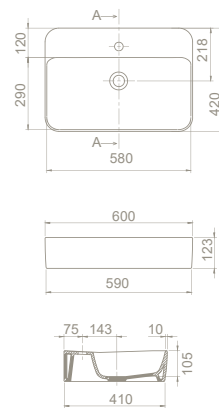

13 kg

44 x 62 x 15 cm

56

11 kg

50 x 50 x 15 cm

76

arda&mini

Arda Serisi, mekânı akıllıca kullanmanın en iyi yollarından birisinin köşeleri kullanmak olduğunu bilenlere özel olarak tasarlanan bir seri olarak öne çıkıyor. Köşelere tutturularak hem sevimli hem de dekoratif bir görünümün elde edildiği bu seri ile küçük alanlarda bile rahat ve göz kamaştırıcı bir atmosfer yaratmak mümkün oluyor.