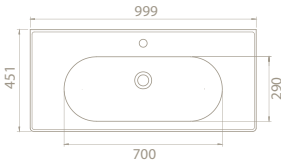

20 x 82 x 49 cm

28

55,5 x 42,5 cm

15 kg

20 x 62 x 49 cm

40

45x45 cm
YENİ YAKINDA
Arya Lavabo

Özellikler