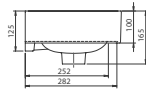

ÜRÜNLER

YENİ 85x38 cm

WB012N42U00
046500-u
Sharp Etajerli Lavabo

Özellikler

Hem **Duvara Montajlı**,
Hem **Dolap Üstü** kullanım

Renkler

- **WB012N42U05**
  mat siyah
- **WB012N42U04**
  mat beyaz
- **WB012N42U07**
  mat kapuçino
- **WB012N42U13**
  mat gri
- **WB012N42U01**
  parlak siyah

YENİ 65x38 cm

WB012J02U00
046300-u
Sharp Etajerli Lavabo

Hem **Duvara Montajlı**,
Hem **Dolap Üstü** kullanım

- **WB012J02U05**
- **WB012J02U04**
- **WB012J02U07**
- **WB012J02U13**
- **WB012J02U01**

Sağdan
Batarya Delikli

YENİ 60x30 cm

WB012H52R00
044400-u
Sharp Etajerli Lavabo

Hem **Duvara Montajlı**,
Hem **Dolap Üstü** kullanım

- **WB012H52R05**
- **WB012H52R04**
- **WB012H52R07**
- **WB012H52R13**
- **WB012H52R01**

Soldan
Batarya Delikli

YENİ 60x30 cm

WB012H52L00
044500-u
Sharp Etajerli Lavabo

Hem **Duvara Montajlı**,
Hem **Dolap Üstü** kullanım

- **WB012H52L05**
- **WB012H52L04**
- **WB012H52L07**
- **WB012H52L13**
- **WB012H52L01**

	Dolap Ölçüsü	80x35,5 cm
	Ağırlık	19 kg
	Koli Ölçüsü	19 x 86 x 41 cm
	Palet Adedi	

Dolap Ölçüsü	61x35 cm
Ağırlık	14 kg
Koli Ölçüsü	19 x 66 x 40 cm

Dolap Ölçüsü	56,5x28 cm
Ağırlık	14 kg
Koli Ölçüsü	17 x 61 x 32 cm