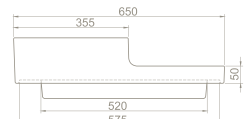

VB069S51U00

043700-u

Harmony Etajerli Lavabo

Hem **Duvara Montajlı**,
Hem **Dolap Üstü**
kullanım

* Hazne Solda

Üstten Yerleşim Görüntüsü

cerastyle.com

 Dolap Ölçüsü	95 x 23 cm	95 x 23 cm	75 x 23 cm	56 x 17 cm
 Ağırlık	20 kg	20 kg	17 kg	13 kg
 Koli Ölçüsü	22 x 102 x 40 cm	22 x 102 x 40 cm	21 x 82 x 40 cm	21 x 67 x 35 cm
 Palet Adedi	30	30	30	52