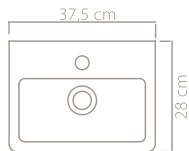

28x37 cm

TB014D12U00
001400-u
Mini Lavabo

Montaj Seti **Dahil Değil**
Hem **Ayaklı**,
Hem **Duvara Montajlı**
kullanım

Özellikler

	Ağırlık	11 kg	7 kg
	Koli Ölçüsü	20 x 46 x 39 cm	16 x 39 x 33 cm
	Palet Adedi	64	147