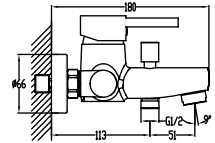

Lavabo Bataryası

WM01805010000021
9FA125W99N10

Ergonomik Lavabo Bataryası

WM01805020000021
9FA125W99N20

Mutfak Bataryası

KM01805040000021
9FA125K99N10

Banyo Bataryası

BM01805000000021
9FA125B99N10