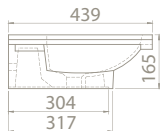

70x45 cm

VB005K82U00

074600-u

Bella Tezgah Üstü Lavabo

Bella Kübik Ayak

PD063110000

016000

Özellikler

*Ayaklı / Duvara Montajlı /
Tezgah Üstü* Kullanım

Renkler

● **VB005K82U05**
074607-u97
mat siyah

● **VB005K82U04**
074600-u97
mat beyaz

● **VB005K82U07**
074608-u97
mat kapuçino

● **VB005K82U13**
07460A-u97
mat gri

● **VB005K82U01**
074607-u
parlak siyah

Ağırlık 14 kg

7 kg

Koli Ölçüsü 19 x 74 x 50 cm

31 x 32 x 31 cm

Palet Adedi 34

63