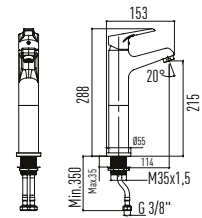

Banyo Bataryası

BM05805000003221
9FA201B99N10