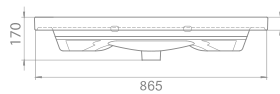

Dolap Ölçüsü	116 x 42 cm	94 x 42 cm	84,7 x 42,2 cm	76,2 x 42,5 cm
Ağırlık	29	23 kg	20 kg	18 kg
Koli Ölçüsü	20x122x49	19 x 102 x 49 cm	19 x 92 x 49 cm	20 x 82 x 48 cm
Palet Adedi	24	24	28	28

70x45 cm

VB032K42U00
032100-u
Elite Etajerli Lavabo