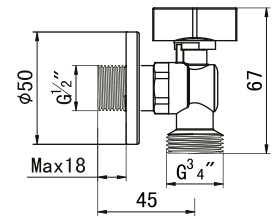

Çamaşır ve Bulaşık Makinası Musluğu (Tip 2)

SV05805010021611
9SV0030000

- İşletme basıncı: min. 0,5 bar, max. 10 bar
- Tavsiye edilen : 3-5 bar

İŞLETME
BASINCI
min. 0,5 bar,
max. 10 bar

TAVSİYE
EDİLEN
3-5 bar