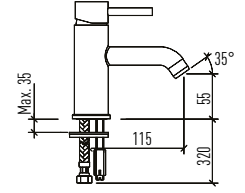

Kuğu Lavabo Bataryası

WM05805030003321
9FA202W99N20