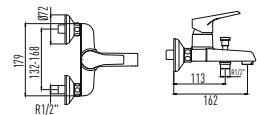

Lavabo Bataryası

WM05805010003221
9FA201W99N10

Kuğu Lavabo Bataryası

WM05805030003221
9FA201W99N20

Eviye Bataryası

KM05805040003221
9FA201K99N10

Yüksek Lavabo Bataryası

WM05805020003221
9FA201W99N21

Banyo Bataryası

BM05805000003221
9FA201B99N10