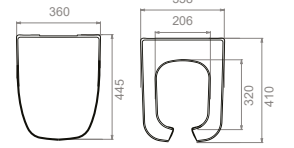

60x50 cm
017100-u

Montaj Seti
Dahil Değil
Duvara Montajlı
Kullanım

Bedensel Engelli Yavaş Kapanan Klozet Kapağı
SC06401S50002831

Özellikler

- PP
- Kolay Montaj
- Plastik Mentеше