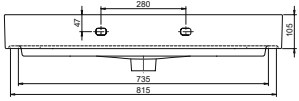

ÜRÜNLER

YENİ 85x38 cm

WB012N42U00
046500-u
Sharp Etajerli Lavabo

Özellikler

Hem **Duvara Montajlı**,
Hem **Dolap Üstü** kullanım

Renkler

- **WB012N42U05**
  mat siyah
- **WB012N42U04**
  mat beyaz
- **WB012N42U07**
  mat kapuçino
- **WB012N42U13**
  mat gri
- **WB012N42U01**
  parlak siyah

YENİ 65x38 cm

WB012J02U00
046300-u
Sharp Etajerli Lavabo

Hem **Duvara Montajlı**,
Hem **Dolap Üstü** kullanım

- **WB012J02U05**
- **WB012J02U04**
- **WB012J02U07**
- **WB012J02U13**
- **WB012J02U01**

Sağdan
Batarya Delikli

YENİ 60x30 cm

WB012H52R00
044400-u
Sharp Etajerli Lavabo

Hem **Duvara Montajlı**,
Hem **Dolap Üstü** kullanım

- **WB012H52R05**
- **WB012H52R04**
- **WB012H52R07**
- **WB012H52R13**
- **WB012H52R01**

Soldan
Batarya Delikli

YENİ 60x30 cm

WB012H52L00
044500-u
Sharp Etajerli Lavabo

Hem **Duvara Montajlı**,
Hem **Dolap Üstü** kullanım

- **WB012H52L05**
- **WB012H52L04**
- **WB012H52L07**
- **WB012H52L13**
- **WB012H52L01**

	Dolap Ölçüsü	80x35,5 cm
	Ağırlık	19 kg
	Koli Ölçüsü	19 x 86 x 41 cm
	Palet Adedi	

Dolap Ölçüsü	61x35 cm
Ağırlık	14 kg
Koli Ölçüsü	19 x 66 x 40 cm

Dolap Ölçüsü	56,5x28 cm
Ağırlık	14 kg
Koli Ölçüsü	17 x 61 x 32 cm