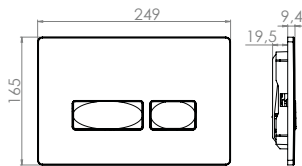

LAVABO SİFONLARI

Turkuaz[®]
SERAMİK

CeraStyle[®]

- PRİNÇ MALZEME
- KROM KAPLAMA

S Lavabo Sifonu 25 cm

BS05805000001911
9SP0011000

Düz Lavabo Sifonu 33 cm

BS05805000002011
9SP0021000