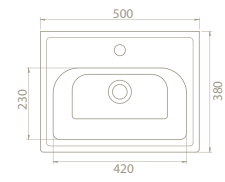

Hem **Duvara Montajlı**,
Hem **Dolap Üstü**
kullanım

* Sağdan Batarya Delikli

50x28 cm

VB015F32R00

001700-u
Frame Etajerli Lavabo

Hem **Duvara Montajlı**,
Hem **Dolap Üstü**
kullanım

Özellikler

Özellik	VB015J32U00	VB015H82U00	VB015F52U00	VB015F32L00	VB015F32R00
Dolap Ölçüsü	61 x 42,5 cm	55,5 x 42,5 cm	46 x 35,5 cm	46,5 x 26 cm	46,5 x 26 cm
Ağırlık	16 kg	13 kg	11 kg	8 kg	8 kg
Koli Ölçüsü	19 x 67 x 49 cm	19 x 62 x 50 cm	19 x 52 x 43 cm	20 x 52 x 30 cm	19 x 52 x 30 cm
Palet Adedi	48	50	68	96	96