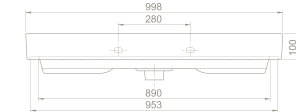

60x48 cm

VB012I02U00

037100-u

Sharp Etajerli Lavabo

Seramik Kapak

Montaj Seti **Dahil Değil**

Hem **Duvara Montajlı**,
Hem **Dolap Üstü** kullanım

48x48 cm