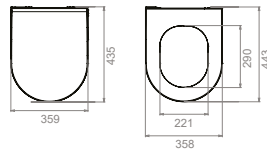

Renkler

- PP
- Kolay Montaj
- Plastik Menteşe