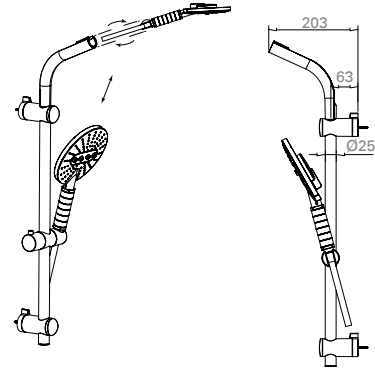

Lal Duş Seti

SE01901020130001
9SS1233200

- Kolay ayarlanabilen kayar mafsal
- Paslanmaz çelik boru
- 1,5 m paslanmaz flexible duş hortumu (burkulmaz)

- 3 fonksiyonlu, beyaz gövdeli krom el duşu
- 2 tip kullanım imkanı

Paket Detayları

Teknik Çizim