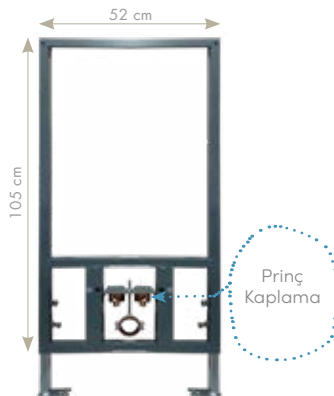

City Asma Bide

BW002092U00

015700

Özellikler

Gizli Montaj

Montaj Seti Dahil

Musluk Deliği

Taşma Deliği

Ağırlık 21 kg

Koli Ölçüsü 39 x 54 x 33 cm

Palet Adedi 36

Nil Gömme Rezervuar

CC04703010120001

9CC0800040

- Çift basmalı 3/6 lt, ayarlanabilir iç takım
- Darbeye ve soğuğa karşı dayanıklı PE (Polietilen) gövde
- Ses ve nem yalıtımı
- 400 kg yük taşıma kapasitesi
- Hızlı ve kolay montaj
- Beton ya da alçıpan duvarların önüne montaj için kullanılır.

78 mm

Diğer Gömme Rezervuarlar için sayfa 210'u, Basma Butonları için sayfa 222'yi inceleyebilirsiniz.

Bide Gömme Askı Aparatı (105 cm)

BF05802000300001

9BF1050010

- Metal profil çerçeve ile güvenli montaj
- Pratik uygulama kolaylığı
- Yukarı aşağı yükseklik ayarlama imkanı

CeraStyle® Rimless

KANALSIZ YIKAMA TEKNOLOJİSİ

a KANALSIZ İÇ HAZNE

Deliklerin olmaması zararlı organizma üremesini de engellemiş olur.

b SU DAĞILIMI

Tüm iç hazneyi yıkaması için özel tasarlanan su dağılım sistemi

c TEMİZLİK

Kanalların olmadığı bir klozet anlayışı ile size daha kolay temizlik imkanı sunuyor.