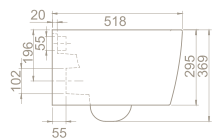

Özellikler

Kanalsız Yıkama Teknolojisi

Gizli Montaj

Yıkama Hacmi **4 - 6 L**

Montaj Seti Dahil

Renkler

- HC01706PN05
  019707-97
  mat siyah
- HC01706PN04
  019700-97
  mat beyaz
- HC01706PN07
  019708-97
  mat kapuçino
- HC01706PN13
  01970A-97
  mat gri
- HC01706PN01
  019707
  parlak siyah

Ağırlık 25 kg

Koli Ölçüsü 39 x 54 x 40 cm

Palet Adedi 30