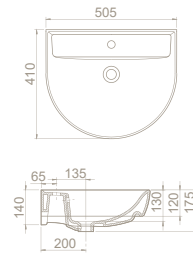

50x60 cm

WB005I12U00

007800-u
Bella Lavabo

45x55 cm

WB005G72U00

003300-u
Bella Lavabo

40x50 cm

WB005F62U00

003200-u
Bella Lavabo

35x45 cm

WB005E12U00

003100-u
Bella Lavabo

Özellikler

Montaj Seti Dahil Değil
Hem **Ayaklı**,
Hem **Duvara Montajlı** kullanım

Montaj Seti Dahil Değil
Hem **Ayaklı**,
Hem **Duvara Montajlı** kullanım

Montaj Seti Dahil Değil
Hem **Ayaklı**,
Hem **Duvara Montajlı** kullanım

Montaj Seti Dahil Değil
Hem **Ayaklı**,
Hem **Duvara Montajlı** kullanım

	Ağırlık 18 kg
	Koli Ölçüsü 21 x 62 x 54 cm
	Palet Adedi 34

Ağırlık 14 kg
Koli Ölçüsü 20 x 57 x 48 cm

Ağırlık 12 kg
Koli Ölçüsü 21 x 52 x 44 cm

Ağırlık 10 kg
Koli Ölçüsü 20 x 46 x 39 cm

60

64

64