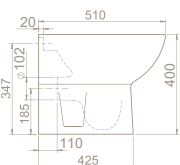

Duru BTW Klozet

HC00303PB00
028900

Duru BTW Bide

YB003082U00
015500

Düz Pis Su Borusu

160000 000 31

Duru Slim Çek Çıkar Krom Menteşeli Yavaş Kapanır Kapak

SC00302P40002931
9SC1143S02

Özellikler

- Kolay Montaj
- PP
- Plastik Menteşe

Özellik

Standart Yıkama Sistemi
Kolay Montaj
Yıkama Hacmi **4 - 6 L**
Montaj Seti Dahil Değil

Kolay Montaj
Montaj Seti Dahil
Musluk Deliği
Taşma Deliği

Dirsekli, Körüklü Pis Su Borusu

160000 000 28

IM01801020120001
9FF0012000

IM05801020120601
9FF0072000

Ağırlık 25 kg

Koli Ölçüsü 38 x 53 x 42 cm

Palet Adedi 30

23 kg

38 x 53 x 42 cm

36