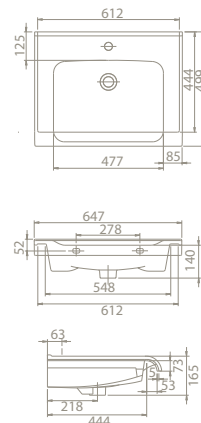

	Dolap Ölçüsü	95 x 44 cm	76 x 44 cm	61 x 44 cm
	Ağırlık	25 kg	19 kg	16 kg
	Koli Ölçüsü	20 x 101 x 54 cm	20 x 82 x 54 cm	18 x 65 x 51 cm
	Palet Adedi	26	26	26

kapadokya

100x48 cm

VB008A32U00

036500-u
Kapadokya Etajerli Lavabo