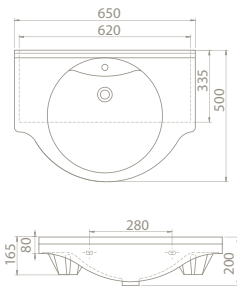

65x50 cm

VB047J72U00
066100-u
Nil Etajerli Lavabo

Özellikler

Hem **Duvara Montajlı**,
Hem **Dolap Üstü**
kullanım

55x47 cm

VB047G92U00
066000-u
Nil Etajerli Lavabo

Hem **Duvara Montajlı**,
Hem **Dolap Üstü**
kullanım

45x43 cm

VB047E32U00
066200-u
Nil Etajerli Lavabo

Hem **Duvara Montajlı**,
Hem **Dolap Üstü**
kullanım

	Dolap Ölçüsü	61,5 x 33 cm	51,5x33	41,5x30
	Ağırlık	16	13	11
	Koli Ölçüsü	22x66x53	22x57x51	21x47x47
	Palet Adedi	34	44	60