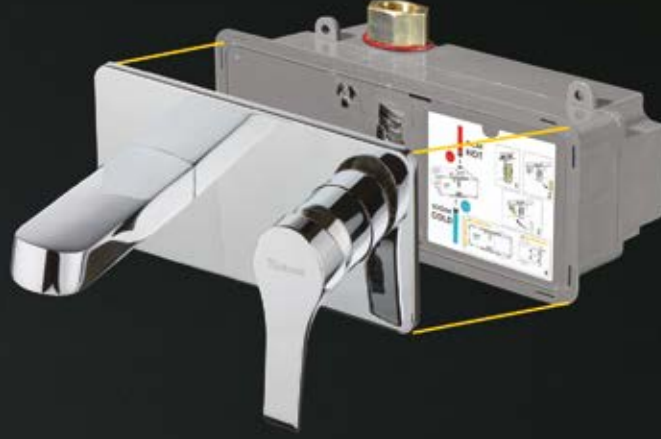

Smartbox ankastre serisi ürünler ile lavabo, dus ve banyo armatür ihtiyaçlarınız için daha estetik görünümlü ürünler sunar. İşçilik ve zamandan tasarruf etmek için mükemmel bir çözümdür.

- Smartbox sıva altı grubu sayesinde seçtiğiniz armatür, istediğiniz zaman kolayca monte ediliyor.
- Sıva Üstü Grubu değiştirmek istediğinizde duvarınızı kırmadan değiştirme özgürlüğü sunuyor.
- Vida detaysız montaj özelliğiyle estetik görünümünü kaybetmeyen Smartbox, inovatif ürünleri ile piyasadaki diğer ürünler arasında farkını ortaya koyuyor.
- Estetik olduğu kadar kolay kullanımlı bu çözümler, size seçim yapabilme olanakları sunarken; kolay montaj, kısa termin süresi ve sessizlik özelliği gibi ayrıcalıkları da beraberinde getiriyor.

Ankastre Sıva Altı Batarya Kutusu

NM05805000004021
9FA204W99N10