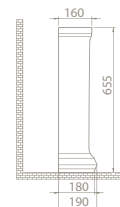

Kolon Ayak

PD028100000

006100
1837

Özellikler

	Dolap Ölçüsü 90 x 49,5 cm	71 x 49,5 cm	51 x 49,5 cm	
	Ağırlık 29 kg	25 kg	19 kg	10 kg
	Koli Ölçüsü 31 x 101 x 58 cm	29 x 82 x 58 cm	30 x 61 x 58 cm	20 x 70 x 27 cm
	Palet Adedi 16	16	32	32