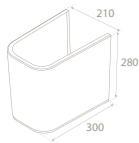

Özellikler

Montaj Seti Dahil

Montaj Seti Dahil

Gizli Montaj

	Ağırlık	10 kg	7 kg
	Koli Ölçüsü	20 x 73 x 20 cm	26 x 32 x 31 cm
	Palet Adedi	99	120

Aqua BTW Lavabo,

Hem tezgah üstü hem duvara asılarak hem de ayaklı kullanım alternatifleri sunarak, farklı mekanlar yaratılmasına olanak sağlıyor.