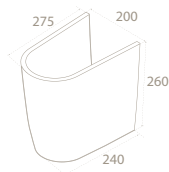

ÜRÜNLER

006800

PD005100000

016800

PD005110000

Bella Kübik Ayak

PD063110000

016000

Özellikler

Montaj Seti Dahil

Montaj Seti Dahil

Gizli Montaj

Montaj Seti Dahil

Gizli Montaj

Ağırlık 10 kg

Koli Ölçüsü 19 x 70 x 16 cm

Palet Adedi 160

6 kg

21 x 28 x 29 cm

160

7 kg

31 x 32 x 31 cm

63

Lavabo Süzgeçleri

Özellikler

- Prinç Malzeme
- Krom Kaplamalı

Yuvarlak Lavabo Süzgeci Aç/Kapa

BD05805010221711

9SB001M010

Yuvarlak Lavabo Süzgeci Aç/Kapa

BD05805010211711

9SB001M011