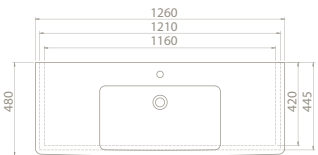

85x48 cm

VB067N62U00

068300-u
Porto D Etajerli Lavabo

Hem **Duvara Montajlı**,
Hem **Dolap Üstü**
kullanım

- **VB067N62U05**
  068307-u97
- **VB067N62U04**
  068300-u97
- **VB067N62U07**
  068308-u97
- **VB067N62U13**
  06830A-u97
- **VB067N62U01**
  068307-u

	Dolap Ölçüsü 115 x 42,2 cm	99,5 x 43,5 cm	85,5 x 42 cm	75,5 x 42 cm
	Ağırlık 29 kg	26 kg	21 kg	19 kg
	Koli Ölçüsü 19 x 130 x 53 cm	19 x 109 x 53 cm	20 x 97 x 50 cm	19 x 87 x 52 cm
	Palet Adedi 10	10	30	28