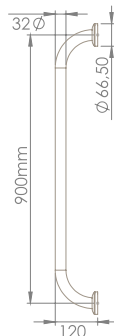

AD05806061100001
9AD09000030

Bedensel engellilerin banyolarında kullanım kolaylığı ve rahatlığı için tasarlanmıştır.