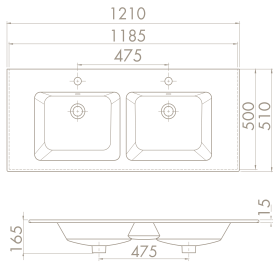

91x51 cm

TB001Q22U00

050400-u

İbiza Etajerli Lavabo

Dolap Üstü
kullanım

	Dolap Ölçüsü	117,5 x 49,5 cm	117,5 x 49,5 cm	98,5 x 49,5 cm	88,5 x 49,5 cm
	Ağırlık	21 kg	20 kg	15 kg	14 kg
	Koli Ölçüsü	19 x 124 x 57 cm	19 x 124 x 57 cm	20 x 103 x 56 cm	20 x 94 x 56 cm
	Palet Adedi	16	16	20	24