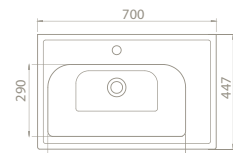

Frame Serisi'ne yakın zamanda 100 cm, 90 cm, 80 cm, 70 cm, 60 cm, 50x38 cm ve 50x28 cm ebat seçenekleri eklendi.

TEK DOLAP İLE 3 FARKLI LAVABO KULLANABİLİRSİNİZ!

Elite - Frame - Arya

ÜRÜNLER

100x45 cm

VB015A02U00

VB015M22U00

031200-u
Frame Etajerli Lavabo

Hem **Duvara Montajlı**,
Hem **Dolap Üstü**
kullanım

70x45 cm

VB015K42U00

031100-u
Frame Etajerli Lavabo

Hem **Duvara Montajlı**,
Hem **Dolap Üstü**
kullanım

	Dolap Ölçüsü	94 x 42 cm	84,7 x 42,2 cm	76,2 x 42,5 cm	65,5 x 42,5 cm
	Ağırlık	22 kg	20 kg	18 kg	17 kg
	Koli Ölçüsü	19 x 101 x 49 cm	20 x 92 x 49 cm	19 x 81 x 49 cm	20 x 72 x 50 cm
	Palet Adedi	24	30	30	40