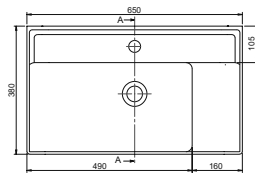

YENİ 60x30 cm

WB012H52L00
044500-u
Sharp Etajerli Lavabo

Hem **Duvara Montajlı**,
Hem **Dolap Üstü** kullanım

- WB012H52L05**
- WB012H52L04**
- WB012H52L07**
- WB012H52L13**
- WB012H52L01**

	Dolap Ölçüsü	80x35,5 cm
	Ağırlık	19 kg
	Koli Ölçüsü	19 x 86 x 41 cm
	Palet Adedi	

Dolap Ölçüsü	61x35 cm
Ağırlık	14 kg
Koli Ölçüsü	19 x 66 x 40 cm

Dolap Ölçüsü	56,5x28 cm
Ağırlık	14 kg
Koli Ölçüsü	17 x 61 x 32 cm

YENİ 50x30 cm

WB012T92U00

044300-u
Sharp Etajerli Lavabo

Hem *Duvara Montajlı*,
Hem *Dolap Üstü* kullanım