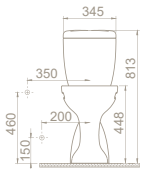

ÜRÜNLER

Alttan Çıkışlı
Taharet Çubuklu
DC06417SB00
018100

Ova Rezervuar
CS010010100
009300

YENİ

DC00206PB00
017000

YENİ

Sadece Soğuk Su Bağlantılı
DC00206PC00
017000-s

Hem Sıcak / Hem Soğuk Su Bağlantılı
DC00206PH00
017000-d

Kanalsız Yıkama Teknolojisi

Kolay Montaj

Yıkama Hacmi 4 - 6 L

Montaj Seti Dahil

60x50 cm
017100-u

Montaj Seti
Dahil Değil
Duvara Montajlı
Kullanım

Bedensel Engelli Yavaş Kapanan Klozet Kapağı
SC06401S50002831

Özellikler

- PP
- Kolay Montaj
- Plastik Mentеше

SC00501S50022931

Özellikler

- PP
- Kolay Montaj
- Plastik Mentеше

IM01801020120022

Özellikler

- * 3/8" Piriç Bağlantı
- * Gecikmeli Dolum Valfi
- * Su basınc aralığı:
  0,3-10 bar

Ağırlık 38

Koli Ölçüsü 39 x 81 x 48 cm

Palet Adedi 12

24

39 x 72,5 x 37,5 cm

30

15

20 x 62 x 53 cm

48