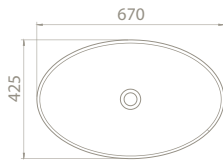

21 x 47 x 47 cm

76

lal

Denge ve huzurun taşı olan lal'den esinlenerek hazırlanan seri; geometrik formların tasarımıyla bulunduğu ortaya çıkan güzel sonuçlarının bir kanıtı. Klasik çanak lavabo ve etajerli lavabolar arasında seçim yapmakta zorlanan kişilere özel olarak tasarlanan Lal Serisi, farklı ölçü ve kullanım alternatifleri içeriyor.