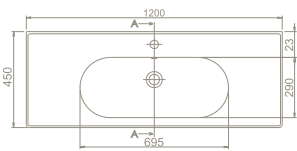

20 x 82 x 49 cm

28

55,5 x 42,5 cm

15 kg

20 x 62 x 49 cm

40

45x45 cm
YENİ YAKINDA
Arya Lavabo

Özellikler