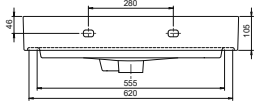

ÜRÜNLER

YENİ 85x38 cm

WB012N42U00
046500-u
Sharp Etajerli Lavabo

Özellikler

Hem **Duvara Montajlı**,
Hem **Dolap Üstü** kullanım

Renkler

- **WB012N42U05**
  mat siyah
- **WB012N42U04**
  mat beyaz
- **WB012N42U07**
  mat kapuçino
- **WB012N42U13**
  mat gri
- **WB012N42U01**
  parlak siyah

YENİ 65x38 cm

WB012J02U00
046300-u
Sharp Etajerli Lavabo

Hem **Duvara Montajlı**,
Hem **Dolap Üstü** kullanım

- **WB012J02U05**
- **WB012J02U04**
- **WB012J02U07**
- **WB012J02U13**
- **WB012J02U01**

Sağdan
Batarya Delikli

YENİ 60x30 cm

WB012H52R00
044400-u
Sharp Etajerli Lavabo

Hem **Duvara Montajlı**,
Hem **Dolap Üstü** kullanım

- **WB012H52R05**
- **WB012H52R04**
- **WB012H52R07**
- **WB012H52R13**
- **WB012H52R01**

Soldan
Batarya Delikli

YENİ 60x30 cm

WB012H52L00
044500-u
Sharp Etajerli Lavabo

Hem **Duvara Montajlı**,
Hem **Dolap Üstü** kullanım

- **WB012H52L05**
- **WB012H52L04**
- **WB012H52L07**
- **WB012H52L13**
- **WB012H52L01**

	Dolap Ölçüsü	80x35,5 cm
	Ağırlık	19 kg
	Koli Ölçüsü	19 x 86 x 41 cm
	Palet Adedi	

Dolap Ölçüsü	61x35 cm
Ağırlık	14 kg
Koli Ölçüsü	19 x 66 x 40 cm

Dolap Ölçüsü	56,5x28 cm
Ağırlık	14 kg
Koli Ölçüsü	17 x 61 x 32 cm