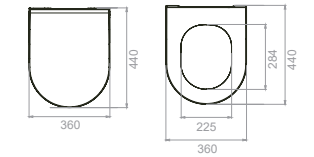

SC00501S50022931

Özellikler

- PP
- Kolay Montaj
- Plastik Mentеше

IM01801020120022

Özellikler

- * 3/8" Piriç Bağlantı
- * Gecikmeli Dolum Valfi
- * Su basınc aralığı:
  0,3-10 bar

Ağırlık 38

Koli Ölçüsü 39 x 81 x 48 cm

Palet Adedi 12

24

39 x 72,5 x 37,5 cm

30

15

20 x 62 x 53 cm

48