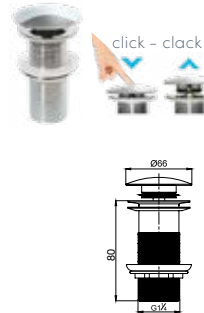

Yuvarlak Lavabo Süzgeci Aç/Kapa

BD05805010211711
9SB001M011