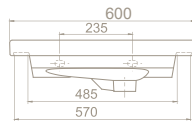

033000-u

Noura Etajerli Lavabo

Montaj Seti Dahil Değil
Dolap Üstü / Duvara Montajlı
Kullanım

Noura
Kolon Ayak

PD004100000
006700

Montaj Seti Dahil

Noura
Yarım Ayak

PD004110000
016200