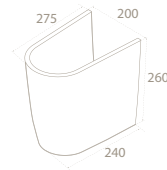

ÜRÜNLER

Arkadan Çıkışlı
Taharet Çubuklu
KC03017PB00
008100-p-61

Alttan Çıkışlı
Taharet Çubuklu
KC03017SB00
008100-61

Yumurcak Rezervuar
CS030010100
009100-61

Özellikler

Kolay **Montaj**
Yıkama Hacmi **4 - 6 L**
Montaj Seti Dahil

Ağırlık 20 kg

Koli Ölçüsü 34 x 72 x 33 cm

Palet Adedi 28

45x35 cm

KB030E12U00
003100-u61
Yumurcak Lavabo

Musluk Deliği
Montaj Seti Dahil
Duvara Montajlı /
Ayaklı Kullanım

11 kg

20 x 46 x 39 cm

64

Bella Yarım Ayak

PD005110000
016800-61

Gizli **Montaj**
Montaj Seti Dahil

6 kg

21 x 28 x 29 cm

160