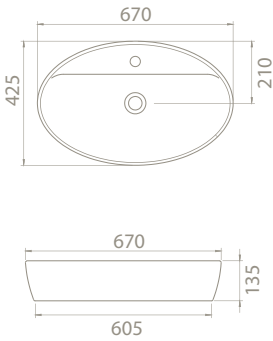

ÜRÜNLER

67x42 cm

OC021K01U00

076500-u

One Tezgah Üstü Lavabo

Özellikler

Tezgah Üstü

Kullanım

Batarya Delikli

RenklerRenkler

● **OC021K01U05**
076507-u97
mat siyah

● **OC021K01U04**
076500-u97
mat beyaz

● **OC021K01U07**
076508-u97
mat kapuçino

● **OC021K01U13**
07650A-u97
mat gri

● **OC021K01U01**
076507-u
parlak siyah

55x45 cm

OC021G71U00

076700-u

One Tezgah Üstü Lavabo

Tezgah Üstü

Kullanım

Batarya Delikli

OC021G71U05
076707-u97

OC021G71U04
076700-u97

OC021G71U07
076708-u97

OC021G71U13
07670A-u97

OC021G71U01
076707-u

46x42 cm

OC021E71U00

076300-u

One Tezgah Üstü Lavabo

Tezgah Üstü

Kullanım

Batarya Delikli

OC021E71U05
076307-u97

OC021E71U04
076300-u97

OC021E71U07
076308-u97

OC021E71U13
07630A-u97

OC021E71U01
076307-u

Ø 42 cm

OC021D71U00

076400-u

One Tezgah Üstü Lavabo

Tezgah Üstü

Kullanım

Batarya Delikli

OC021D71U05
076407-u97

OC021D71U04
076400-u97

OC021D71U07
076408-u97

OC021D71U13
07640A-u97

OC021D71U01
076407-u

Ağırlık 11 kg

Koli Ölçüsü 44 x 68 x 17 cm

Palet Adedi 56

14 kg

47 x 56 x 17 cm

56

12 kg

43 x 47 x 15 cm

110

8 kg

44 x 44 x 16 cm

76