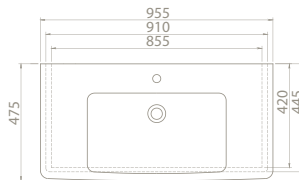

85x48 cm

VB067N62U00

068300-u
Porto D Etajerli Lavabo

Hem **Duvara Montajlı**,
Hem **Dolap Üstü**
kullanım

- **VB067N62U05**
  068307-u97
- **VB067N62U04**
  068300-u97
- **VB067N62U07**
  068308-u97
- **VB067N62U13**
  06830A-u97
- **VB067N62U01**
  068307-u

	Dolap Ölçüsü 115 x 42,2 cm	99,5 x 43,5 cm	85,5 x 42 cm	75,5 x 42 cm
	Ağırlık 29 kg	26 kg	21 kg	19 kg
	Koli Ölçüsü 19 x 130 x 53 cm	19 x 109 x 53 cm	20 x 97 x 50 cm	19 x 87 x 52 cm
	Palet Adedi 10	10	30	28