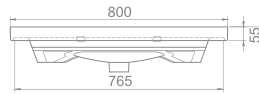

Dolap Ölçüsü	116 x 42 cm	94 x 42 cm	84,7 x 42,2 cm	76,2 x 42,5 cm
Ağırlık	29	23 kg	20 kg	18 kg
Koli Ölçüsü	20x122x49	19 x 102 x 49 cm	19 x 92 x 49 cm	20 x 82 x 48 cm
Palet Adedi	24	24	28	28

70x45 cm

VB032K42U00
032100-u
Elite Etajerli Lavabo