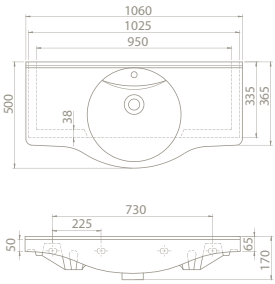

Nil Etajerli Lavabo

Hem **Duvara Montajlı**,
Hem **Dolap Üstü**
kullanım

75x50 cm

VB047L42U00

066400-u

Nil Etajerli Lavabo

Hem **Duvara Montajlı**,
Hem **Dolap Üstü**
kullanım

Dolap Ölçüsü	101x33	91 x 33 cm	81,4 x 33 cm	71 x 33 cm
Ağırlık	23	21 kg	20 kg	18 kg
Koli Ölçüsü	22x106x53	22 x 98 x 54 cm	22 x 87 x 53 cm	21 x 77 x 55 cm
Palet Adedi	22	22	22	26