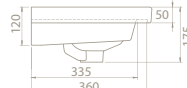

Hem **Duvara Montajlı**,
Hem **Dolap Üstü**
kullanım

* Sağdan Batarya Delikli

50x28 cm

VB015F32R00

001700-u
Frame Etajerli Lavabo

Hem **Duvara Montajlı**,
Hem **Dolap Üstü**
kullanım

Özellikler

Özellik	VB015J32U00	VB015H82U00	VB015F52U00	VB015F32L00	VB015F32R00
Dolap Ölçüsü	61 x 42,5 cm	55,5 x 42,5 cm	46 x 35,5 cm	46,5 x 26 cm	46,5 x 26 cm
Ağırlık	16 kg	13 kg	11 kg	8 kg	8 kg
Koli Ölçüsü	19 x 67 x 49 cm	19 x 62 x 50 cm	19 x 52 x 43 cm	20 x 52 x 30 cm	19 x 52 x 30 cm
Palet Adedi	48	50	68	96	96