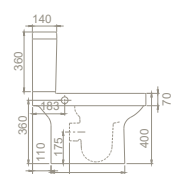

40 kg

38 x 79 x 43 cm

20

yeni versiyon

Noura Rimless Asma Klozet

HC00406PB00
019900

Noura Bide

015400
YB004072U00