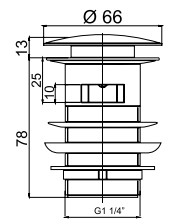

Taşma Kanalı

click - clack