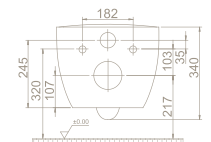

39 x 55 x 37 cm

30

Bella Slim Bas Çıkar
Menteşeli Yavaş Kapanır
Kapak

SC00501S50002931
9SC1061001

Özellikler

- Duroplast
- Kolay Montaj
- Paslanmaz Çelik Menteşe

SC00501S50502931
mat siyah

SC00501S50402931
mat beyaz