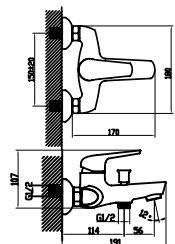

Nil

Lavabo Bataryası

WM04705010000021
9FA133W99N10

Bide Bataryası

TM04705000000021
9FA133D99N10

Ergonomik Lavabo Bataryası

WM04705020000021
9FA133W99N20

Mutfak Bataryası

KM04705040000021
9FA133K99N10

Banyo Bataryası

BM04705000000021
9FA133B99N10