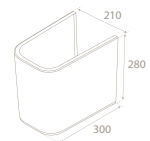

Noura
Kolon AyakPD004100000
006700**Montaj Seti** DahilNoura
Yarım AyakPD004110000
016200**Montaj Seti** Dahil
Gizli Montaj

	Dolap Ölçüsü	54 x 27 cm
	Ağırlık	10 kg
	Koli Ölçüsü	18 x 62 x 32 cm
	Palet Adedi	56