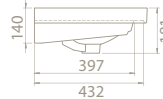

20 x 82 x 49 cm

28

55,5 x 42,5 cm

15 kg

20 x 62 x 49 cm

40

45x45 cm
YENİ YAKINDA
Arya Lavabo

Özellikler