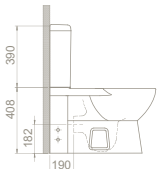

ÜRÜNLER

**Arkadan Çıkışlı
Taharet Çubuklu
WC00318PB00**
029300

**Alttan Çıkışlı
Taharet Çubuklu
WC00318SB00**
029300

**Arkadan Çıkışlı
Taharet Çubuklu
WC00317PB00**
028800-p

**Alttan Çıkışlı
Taharet Çubuklu
WC00317SB00**
028800

**Bella Rezervuar
CS005010100**
009800

Duru Asma Klozet

HC00305PB00
018500

Duru Asma Bide

BW003092U00
015900

Özellikler

Gizli Montaj

Yıkama Hacmi **4 - 6 L**

Montaj Seti Dahil

Gizli Montaj

Yıkama Hacmi **4 - 6 L**

Montaj Seti Dahil

Standart Yıkama Sistemi

Kolay Montaj

Yıkama Hacmi **4 - 6 L**

Montaj Seti Dahil Değil

Kolay Montaj

Montaj Seti Dahil

Musluk Deliği

Taşma Deliği

Ağırlık 35 kg

38 kg

17 kg

19 kg

Koli Ölçüsü 38 x 80 x 43 cm

40 x 78 x 42 cm

38 x 54 x 39 cm

38 x 54 x 39 cm

Palet Adedi 20

20

30

36