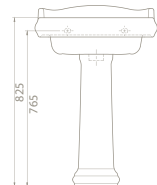

Kolon Ayak

PD028100000

006100
1837

Özellikler

	Dolap Ölçüsü 90 x 49,5 cm	71 x 49,5 cm	51 x 49,5 cm	
	Ağırlık 29 kg	25 kg	19 kg	10 kg
	Koli Ölçüsü 31 x 101 x 58 cm	29 x 82 x 58 cm	30 x 61 x 58 cm	20 x 70 x 27 cm
	Palet Adedi 16	16	32	32