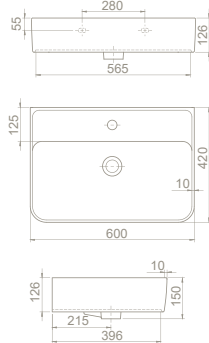

80x48 cm

YENİ

VB017M42U00

078800-u

Hera Etajerli Lavabo

60x42 cm

YENİ

VB017H72U00

079200-u

Hera Etajerli Lavabo

60x38 cm

YENİ

OC017T61W00

078400

Hera Lavabo

60x42 cm

YENİ

OC017H71U00

078600-u

Hera Lavabo

48x48 cm

YENİ

OC017F01U00

078300-u

Hera Lavabo

Özellikler

Montaj Seti Dahil Değil

Tezgah Üstü Kullanım

Montaj Seti Dahil

Değil

Tezgah Üstü Kullanım

Tezgah Üstü
Kullanım

Tezgah Üstü
Kullanım

Tezgah Üstü
Kullanım

RenklerRenkler

● VB017M42U05
078807-u97
mat siyah

● VB017M42U04
078800-u97
mat beyaz

● VB017M42U07
078808-u97
mat kapuçino

● VB017M42U13
07880A-u97
mat gri

● VB017M42U01
078807-u
parlak siyah

VB017H72U05
079207-u97

VB017H72U04
079200-u97

VB017H72U07
079208-u97

VB017H72U13
07920A-u97

VB017H72U01
079207-u

OC017T61W05
078407-u97

OC017T61W04
078400-u97

OC017T61W07
078408-u97

OC017T61W13
07840A-u97

OC017T61W01
078407-u

OC017H71U05
078607-u97

OC017H71U04
078600-u97

OC017H71U07
078608-u97

OC017H71U13
07860A-u97

OC017H71U01
078607-u

OC017F01U05
078307-u97

OC017F01U04
078300-u97

OC017F01U07
078308-u97

OC017F01U13
07830A-u97

OC017F01U01
078307-u

Ağırlık 14 kg

Koli Ölçüsü 44 x 62 x 15 cm

Palet Adedi 36

15 kg

45 x 62 x 17 cm

56

11 kg

40 x 62 x 15 cm

56

13 kg

44 x 62 x 15 cm

56

11 kg

50 x 50 x 15 cm

76