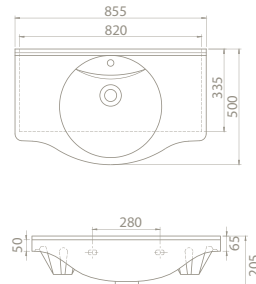

Nil Etajerli Lavabo

Hem **Duvara Montajlı**,
Hem **Dolap Üstü**
kullanım

75x50 cm

VB047L42U00

066400-u

Nil Etajerli Lavabo

Hem **Duvara Montajlı**,
Hem **Dolap Üstü**
kullanım

Dolap Ölçüsü	101x33	91 x 33 cm	81,4 x 33 cm	71 x 33 cm
Ağırlık	23	21 kg	20 kg	18 kg
Koli Ölçüsü	22x106x53	22 x 98 x 54 cm	22 x 87 x 53 cm	21 x 77 x 55 cm
Palet Adedi	22	22	22	26