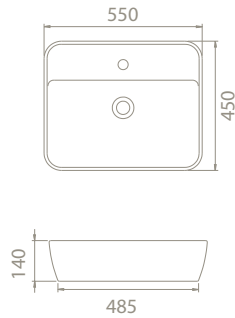

ÜRÜNLER

67x42 cm

OC021K01U00

076500-u

One Tezgah Üstü Lavabo

Özellikler

Tezgah Üstü

Kullanım

Batarya Delikli

RenklerRenkler

● **OC021K01U05**
076507-u97
mat siyah

● **OC021K01U04**
076500-u97
mat beyaz

● **OC021K01U07**
076508-u97
mat kapuçino

● **OC021K01U13**
07650A-u97
mat gri

● **OC021K01U01**
076507-u
parlak siyah

55x45 cm

OC021G71U00

076700-u

One Tezgah Üstü Lavabo

Tezgah Üstü

Kullanım

Batarya Delikli

OC021G71U05
076707-u97

OC021G71U04
076700-u97

OC021G71U07
076708-u97

OC021G71U13
07670A-u97

OC021G71U01
076707-u

46x42 cm

OC021E71U00

076300-u

One Tezgah Üstü Lavabo

Tezgah Üstü

Kullanım

Batarya Delikli

OC021E71U05
076307-u97

OC021E71U04
076300-u97

OC021E71U07
076308-u97

OC021E71U13
07630A-u97

OC021E71U01
076307-u

Ø 42 cm

OC021D71U00

076400-u

One Tezgah Üstü Lavabo

Tezgah Üstü

Kullanım

Batarya Delikli

OC021D71U05
076407-u97

OC021D71U04
076400-u97

OC021D71U07
076408-u97

OC021D71U13
07640A-u97

OC021D71U01
076407-u

Ağırlık 11 kg

Koli Ölçüsü 44 x 68 x 17 cm

Palet Adedi 56

14 kg

47 x 56 x 17 cm

56

12 kg

43 x 47 x 15 cm

110

8 kg

44 x 44 x 16 cm

76