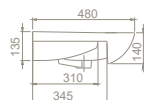

Ova
Yavaş Kapanan
Klozet Kapağı

9SC1343001
SC01802P60002831