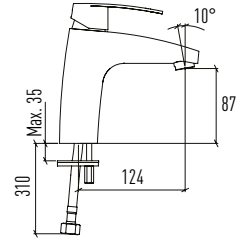

Kuşu Lavabo Bataryası

WM05805030003121
9FA200W99N20