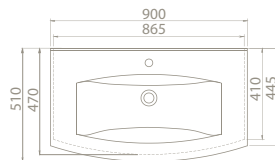

	Dolap Ölçüsü	46 x 107 cm	46 x 85 cm
	Ağırlık	27 kg	22 kg
	Koli Ölçüsü	18 x 112 x 54 cm	19 x 91 x 54 cm
	Palet Adedi	24	26

noura

DAR
MEKANLAR
İÇİN
İDEAL
ÇÖZÜM

Noura Serisi kübik formları ile moderniteyi yansıtırken; yumuşatılmış hatlardan oluşan seçenekleriyle de samimi ve sıcak bir hava yaratıyor.