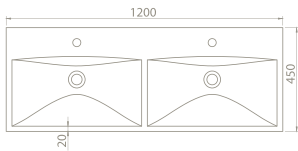

Dolap Ölçüsü	116 x 42 cm	94 x 42 cm	84,7 x 42,2 cm	76,2 x 42,5 cm
Ağırlık	29	23 kg	20 kg	18 kg
Koli Ölçüsü	20x122x49	19 x 102 x 49 cm	19 x 92 x 49 cm	20 x 82 x 48 cm
Palet Adedi	24	24	28	28

70x45 cm

VB032K42U00
032100-u
Elite Etajerli Lavabo