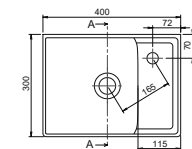

	Dolap Ölçüsü	46,5x28 cm
	Ağırlık	10 kg
	Koli Ölçüsü	18 x 51 x 32 cm
	Palet Adedi	

36,5x28 cm

8 kg

17 x 41 x 32 cm

46,5x23 cm

8 kg

17 x 51 x 26 cm

pinto