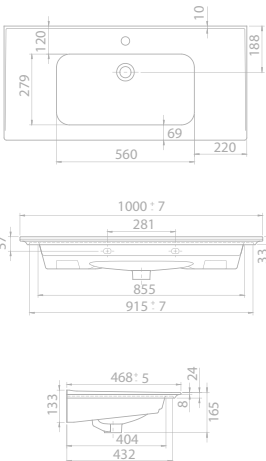

Dolap Ölçüsü	91 x 43 cm	71 x 43 cm	61 x 43 cm	56 x 43 cm
Ağırlık	22 kg	18 kg	17 kg	15 kg
Koli Ölçüsü	20 x 102 x 51 cm	21 x 84 x 52 cm	20 x 73 x 51 cm	20 x 68 x 52 cm
Palet Adedi	24	28	34	34

60x47 cm

VB041H92U00
042000-u
Blue Etajerli Lavabo