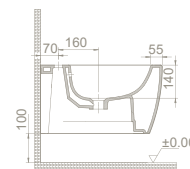

Gizli Montaj

Montaj Seti Dahil

Musluk Deliği

Taşma Deliği

BW017092U05
015607-97

BW017092U04
015600-97

BW017092U07
015608-97

BW017092U13
01560A-97

BW017092U01
015607

22 kg

39 x 54 x 32 cm

36