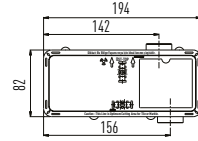

Smartbox ankastre serisi ürünler ile lavabo, dus ve banyo armatür ihtiyaçlarınız için daha estetik görünümlü ürünler sunar. İşçilik ve zamandan tasarruf etmek için mükemmel bir çözümdür.

- Smartbox sıva altı grubu sayesinde seçtiğiniz armatür, istediğiniz zaman kolayca monte ediliyor.
- Sıva Üstü Grubu değiştirmek istediğinizde duvarınızı kırmadan değiştirme özgürlüğü sunuyor.
- Vida detaysız montaj özelliğiyle estetik görünümünü kaybetmeyen Smartbox, inovatif ürünleri ile piyasadaki diğer ürünler arasında farkını ortaya koyuyor.
- Estetik olduğu kadar kolay kullanımlı bu çözümler, size seçim yapabilme olanakları sunarken; kolay montaj, kısa termin süresi ve sessizlik özelliği gibi ayrıcalıkları da beraberinde getiriyor.

Ankastre Sıva Altı Batarya Kutusu

NM05805000004021
9FA204W99N10