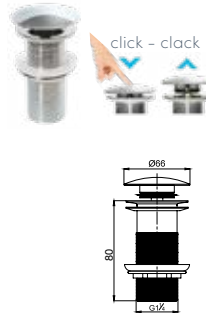

Yuvarlak Lavabo Süzgeci Aç/Kapa

BD05805010211711

9SB001M011