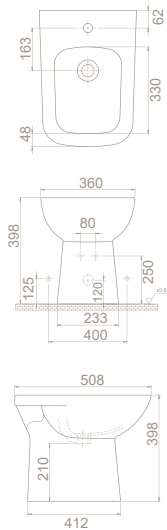

ÜRÜNLER

Duru Bide

YB003072U00
015300

Özellikler

Gizli Montaj

Montaj Seti Dahil

Musluk Deliği

Taşma Deliği

60x40 cm

VB003H62U00

035100-u
Duru Lavabo

Montaj Seti Dahil Değil

Ayaklı / Duvara Montajlı /

Dolap Üstü Kullanım

● VB003H62U05
035107-u97
mat siyah

● VB003H62U04
035100-u97
mat beyaz

● VB003H62U07
035108-u97
mat kapuçino

● VB003H62U13
03510A-u97
mat gri

● VB003H62U01
035107-u
parlak siyah

15 kg

19 x 61 x 45 cm

54

50x40 cm

VB003F62U00

035000-u
Duru Lavabo

Montaj Seti Dahil Değil

Ayaklı / Duvara Montajlı /

Dolap Üstü Kullanım

13 kg

18 x 51 x 44 cm

64

56x43 cm

YL003H22U00

060800-u
Duru Yarımlı Tezgah Üstü Lavabo

Montaj Seti Dahil Değil

Yarımlı Tezgah Üstü Kullanım

14 kg

19 x 58 x 49 cm

56

Ağırlık 19 kg

Koli Ölçüsü 37 x 56 x 44 cm

Palet Adedi 30