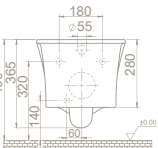

İbiza Rimless Asma Klozet

HC00106PB00
018900

Kanalsız Yıkama Teknolojisi

Gizli Montaj

Yıkama Hacmi **4 - 6 L**

Montaj Seti Dahil

HC00106PN05
018907-97
mat siyah

HC00106PN04
018900-97
mat beyaz

HC00106PN07
018908-97
mat kapuçino

HC00106PN13
01890A-97
mat gri

HC00106PN01
018907
parlak siyah

Ağırlık 22 kg

Koli Ölçüsü 39 x 54 x 40 cm

Palet Adedi 30

rimless v3
YENİ SİSTEM

İbiza Rimless Asma Klozet (Entegre Ara Musluklu)

Sadece Soğuk Su Bağlantılı
HC00106PC00
018900 - S

Hem Sıcak / Hem Soğuk Su Bağlantılı
HC00106PH00
018900 - D

Kanalsız Yıkama Teknolojisi

Entegre **Taharet Sistemi**

Gizli Montaj

Yıkama Hacmi **4 - 6 L**

Montaj Seti Dahil

HC00106PC05 / **HC00106PH05**
018907-S-97 / 018907-D-97

HC00106PC04 / **HC00106PH04**
018900-S-97 / 018900-D-97

HC00106PC07 / **HC00106PH07**
018908-S-97 / 018908-D-97

HC00106PC13 / **HC00106PH13**
01890A-S-97 / 01890A-D-97

HC00106PC01 / **HC00106PH01**
018907-S / 018907-D

22 kg

39x54x40

30