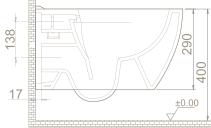

39 x 55 x 37 cm

30

Bella Slim Bas Çıkar
Menteşeli Yavaş Kapanır
Kapak

SC00501S50002931
9SC1061001

Özellikler

- Duroplast
- Kolay Montaj
- Paslanmaz Çelik Menteşe

SC00501S50502931
mat siyah

SC00501S50402931
mat beyaz