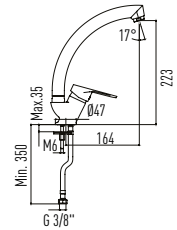

Banyo Bataryası

BM05805000003421
9FA203B99N10