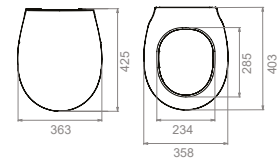

Özellikler

- PP
- Kolay Montaj
- Plastik Menteşe

Düz Pis Su
Borusu

160000 000 31

160000 000 28