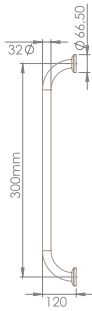

Ø 32 x 1,5 mm
304 Paslanmaz
Krom - Nikel

AD05806041100001
9AD03000030