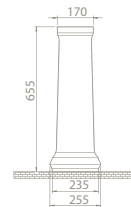

Kolon Ayak

PD028100000

006100
1837

Özellikler

	Dolap Ölçüsü 90 x 49,5 cm	71 x 49,5 cm	51 x 49,5 cm	
	Ağırlık 29 kg	25 kg	19 kg	10 kg
	Koli Ölçüsü 31 x 101 x 58 cm	29 x 82 x 58 cm	30 x 61 x 58 cm	20 x 70 x 27 cm
	Palet Adedi 16	16	32	32