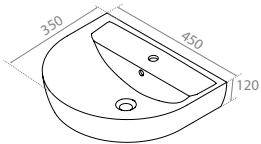

ÜRÜNLER

Tek Parça Lavabo, Hela Taşı, Klozet, Pisuar ve Ara Bölme

45x35 cm

WB005E12U00
003100-u
Bella Lavabo

Montaj Seti **Dahil Değil**
Hem **Ayaklı**,
Hem **Duvara Montajlı**
kullanım

28x37 cm

TB014D12U00
001400-u
Mini Lavabo

Montaj Seti **Dahil Değil**
Hem **Ayaklı**,
Hem **Duvara Montajlı**
kullanım

Özellikler

	Ağırlık	11 kg	7 kg
	Koli Ölçüsü	20 x 46 x 39 cm	16 x 39 x 33 cm
	Palet Adedi	64	147