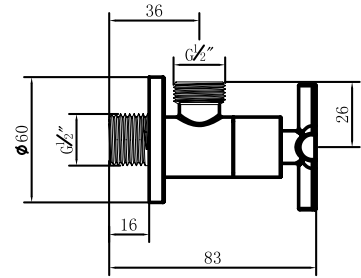

3/8" Ara Musluk

AV05805020111121
9TA0010000

KOROZYONA
DAYANIKLI
KROM-NİKEL
KAPLAMA

SERAMİK
KARTUŞ

ROZET
DAHİL