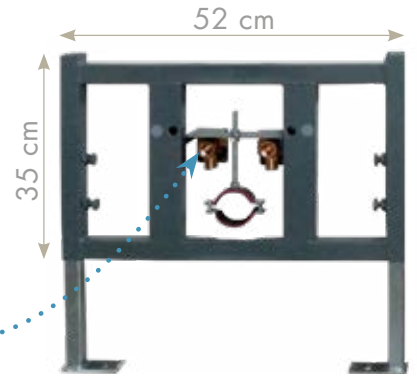

Bide Askı Aparatı (35cm)

BF05802000200001
9BF0350010

ÖZEL ALAŞIMLI
PİRİNÇ
SAYESİNDE
DAHA
DİRENÇLİ
DİRSEK