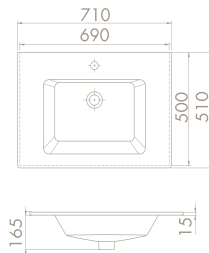

91x51 cm

TB001Q22U00

050400-u

İbiza Etajerli Lavabo

Dolap Üstü
kullanım

	Dolap Ölçüsü	117,5 x 49,5 cm	117,5 x 49,5 cm	98,5 x 49,5 cm	88,5 x 49,5 cm
	Ağırlık	21 kg	20 kg	15 kg	14 kg
	Koli Ölçüsü	19 x 124 x 57 cm	19 x 124 x 57 cm	20 x 103 x 56 cm	20 x 94 x 56 cm
	Palet Adedi	16	16	20	24

81x51 cm

TB001M82U00

050300-u

İbiza Etajerli Lavabo

Dolap Üstü
kullanım

71x51 cm

TB001K92U00

050200-u

İbiza Etajerli Lavabo

Dolap Üstü
kullanım

61x51 cm

TB001I62U00

050100-u

İbiza Etajerli Lavabo

Dolap Üstü
kullanım

Özellikler

	Dolap Ölçüsü	78,5 x 49,5 cm	68,5 x 49,5 cm	58 x 49,5 cm
	Ağırlık	12 kg	11 kg	11 kg
	Koli Ölçüsü	19 x 85 x 56 cm	19 x 75 x 55 cm	19 x 65 x 56 cm
	Palet Adedi	24	32	32

arte

Cerastyle'in ince lavabo serilerinden Arte, modernizmin şıklığını banyolara taşıyor.