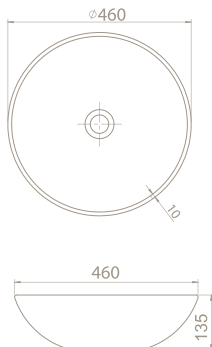

Ağırlık 8 kg

Koli Ölçüsü 48 x 48 x 16 cm

Palet Adedi 80

bella

İtalyanca güzel anlamına gelen "Bella" kelimesinden adını alan bu seri, "C" formuna sahip lavabo ve klozetlerden oluşuyor.

70x45 cm

VB005K82U00

074600-u