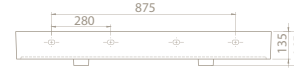

ÜRÜNLER

* Çift Hazneli

150x47 cm

VB022C82T00
080900-u
Pinto Etajerli Lavabo

Hem **Duvara Montajlı**,
Hem **Dolap Üstü**
kullanım

* Çift Hazneli

120x47 cm

VB022B62T00
080700-u
Pinto Etajerli Lavabo

Hem **Duvara Montajlı**,
Hem **Dolap Üstü**
kullanım

* Çift Batarya Delikli

100x47 cm

VB022A12D00
080500-u
Pinto Etajerli Lavabo

Hem **Duvara Montajlı**,
Hem **Dolap Üstü**
kullanım

100x47 cm

VB022A12U00
080300-u
Pinto Etajerli Lavabo

Hem **Duvara Montajlı**,
Hem **Dolap Üstü**
kullanım

Özellikler

Özellik	VB022C82T00	VB022B62T00	VB022A12D00	VB022A12U00
Dolap Ölçüsü	144 x 43 cm	114 x 43 cm	94,5 x 43 cm	94,5 x 43 cm
Ağırlık	38 kg	30 kg	24 kg	24 kg
Koli Ölçüsü	19 x 156 x 54 cm	18 x 126 x 55 cm	19 x 102 x 54 cm	18 x 101 x 51 cm
Palet Adedi	12	12	28	28