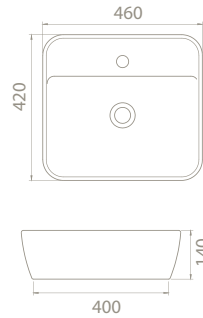

ÜRÜNLER

67x42 cm

OC021K01U00

076500-u

One Tezgah Üstü Lavabo

Özellikler

Tezgah Üstü

Kullanım

Batarya Delikli

RenklerRenkler

● **OC021K01U05**
076507-u97
mat siyah

● **OC021K01U04**
076500-u97
mat beyaz

● **OC021K01U07**
076508-u97
mat kapuçino

● **OC021K01U13**
07650A-u97
mat gri

● **OC021K01U01**
076507-u
parlak siyah

55x45 cm

OC021G71U00

076700-u

One Tezgah Üstü Lavabo

Tezgah Üstü

Kullanım

Batarya Delikli

OC021G71U05
076707-u97

OC021G71U04
076700-u97

OC021G71U07
076708-u97

OC021G71U13
07670A-u97

OC021G71U01
076707-u

46x42 cm

OC021E71U00

076300-u

One Tezgah Üstü Lavabo

Tezgah Üstü

Kullanım

Batarya Delikli

OC021E71U05
076307-u97

OC021E71U04
076300-u97

OC021E71U07
076308-u97

OC021E71U13
07630A-u97

OC021E71U01
076307-u

Ø 42 cm

OC021D71U00

076400-u

One Tezgah Üstü Lavabo

Tezgah Üstü

Kullanım

Batarya Delikli

OC021D71U05
076407-u97

OC021D71U04
076400-u97

OC021D71U07
076408-u97

OC021D71U13
07640A-u97

OC021D71U01
076407-u

Ağırlık 11 kg

Koli Ölçüsü 44 x 68 x 17 cm

Palet Adedi 56

14 kg

47 x 56 x 17 cm

56

12 kg

43 x 47 x 15 cm

110

8 kg

44 x 44 x 16 cm

76