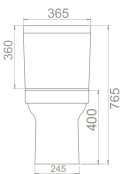

ÜRÜNLER

Arkadan Çıkışlı Taharet Çubuklu WC00403PB00 028700-01

Alttan Çıkışlı Taharet Çubuklu WC00403SB00 028700-01

Hem Sıcak / Hem Soğuk Su Bağlantılı WC00403PH00 028700-u-01

Sadece Soğuk Su Bağlantılı WC00403PC00 028700-u-01

Hem Sıcak / Hem Soğuk Su Bağlantılı WC00403SH00 028700-u-01

Sadece Soğuk Su Bağlantılı WC00403SC00 028700-u-01

Arkadan Çıkışlı Taharet Çubuklu WC004G1PB00 008700-v1-01

Alttan Çıkışlı Taharet Çubuklu WC004G1SB00 008700-v1-01

Hem Sıcak / Hem Soğuk Su Bağlantılı WC00417PH00 008700-v1w-01

Sadece Soğuk Su Bağlantılı WC00417PC00 008700-v1w-01

Hem Sıcak / Hem Soğuk Su Bağlantılı WC00417SH00 008700-v1w-01

Sadece Soğuk Su Bağlantılı WC00417SC00 008700-v1w-01

Noura Rezervuar CS004010100 009700

Noura Rezervuar CS004010100 009700

Özellikler

Gizli Montaj

Yıkama Hacmi 4 - 6 L

Montaj Seti Dahil

Gizli Montaj

Yıkama Hacmi 4 - 6 L

Montaj Seti Dahil

Ağırlık 45 kg

Koli Ölçüsü 38 x 79 x 43 cm

Palet Adedi 20

40 kg

38 x 79 x 43 cm

20