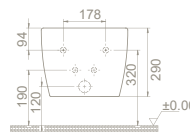

Gizli Montaj

Montaj Seti Dahil

Musluk Deliği

Taşma Deliği

BW017092U05
015607-97

BW017092U04
015600-97

BW017092U07
015608-97

BW017092U13
01560A-97

BW017092U01
015607

22 kg

39 x 54 x 32 cm

36