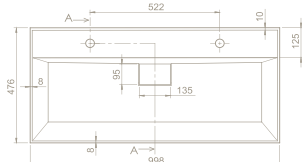

60x48 cm

VB012I02U00

037100-u

Sharp Etajerli Lavabo

Seramik Kapak

Montaj Seti **Dahil Değil**

Hem **Duvara Montajlı**,
Hem **Dolap Üstü** kullanım

48x48 cm