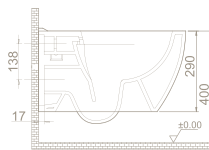

39 x 55 x 37 cm

30

Bella Slim Bas Çıkar
Menteşeli Yavaş Kapanır
Kapak

SC00501S50002931
9SC1061001

Özellikler

- Duroplast
- Kolay Montaj
- Paslanmaz Çelik Menteşe

SC00501S50502931
mat siyah

SC00501S50402931
mat beyaz