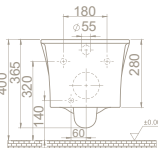

ÜRÜNLER

İbiza Rimless Asma Klozet

HC00106PB00
018900

Kanalsız Yıkama Teknolojisi

Gizli Montaj

Yıkama Hacmi **4 - 6 L**

Montaj Seti Dahil

HC00106PN05
018907-97
mat siyah

HC00106PN04
018900-97
mat beyaz

HC00106PN07
018908-97
mat kapuçino

HC00106PN13
01890A-97
mat gri

HC00106PN01
018907
parlak siyah

Ağırlık 22 kg

Koli Ölçüsü 39 x 54 x 40 cm

Palet Adedi 30

rimless v3
YENİ SİSTEM

İbiza Rimless Asma Klozet (Entegre Ara Musluklu)

Sadece Soğuk Su Bağlantılı
HC00106PC00
018900 - S

Hem Sıcak / Hem Soğuk Su Bağlantılı
HC00106PH00
018900 - D

Kanalsız Yıkama Teknolojisi

Entegre **Taharet Sistemi**

Gizli Montaj

Yıkama Hacmi **4 - 6 L**

Montaj Seti Dahil

HC00106PC05 / **HC00106PH05**
018907-S-97 / 018907-D-97

HC00106PC04 / **HC00106PH04**
018900-S-97 / 018900-D-97

HC00106PC07 / **HC00106PH07**
018908-S-97 / 018908-D-97

HC00106PC13 / **HC00106PH13**
01890A-S-97 / 01890A-D-97

HC00106PC01 / **HC00106PH01**
018907-S / 018907-D

22 kg

39x54x40

30

Ibiza Slim Bas Çıkar Menteşeli Yavaş Kapanır Kapak

SC00101S50002911
9SC1211S01

Özellikler

- Duroplast
- Kolay Montaj
- Paslanmaz Çelik Menteşe

Renkler

SC00101S50502911
mat siyah

SC00101S50402911
mat beyaz

SC00101S50702911
mat kapuçino

SC00101S51302911
mat gri

SC00101S50102911
parlak siyah