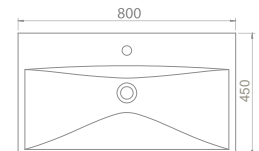

Dolap Ölçüsü	116 x 42 cm	94 x 42 cm	84,7 x 42,2 cm	76,2 x 42,5 cm
Ağırlık	29	23 kg	20 kg	18 kg
Koli Ölçüsü	20x122x49	19 x 102 x 49 cm	19 x 92 x 49 cm	20 x 82 x 48 cm
Palet Adedi	24	24	28	28

70x45 cm

VB032K42U00
032100-u
Elite Etajerli Lavabo