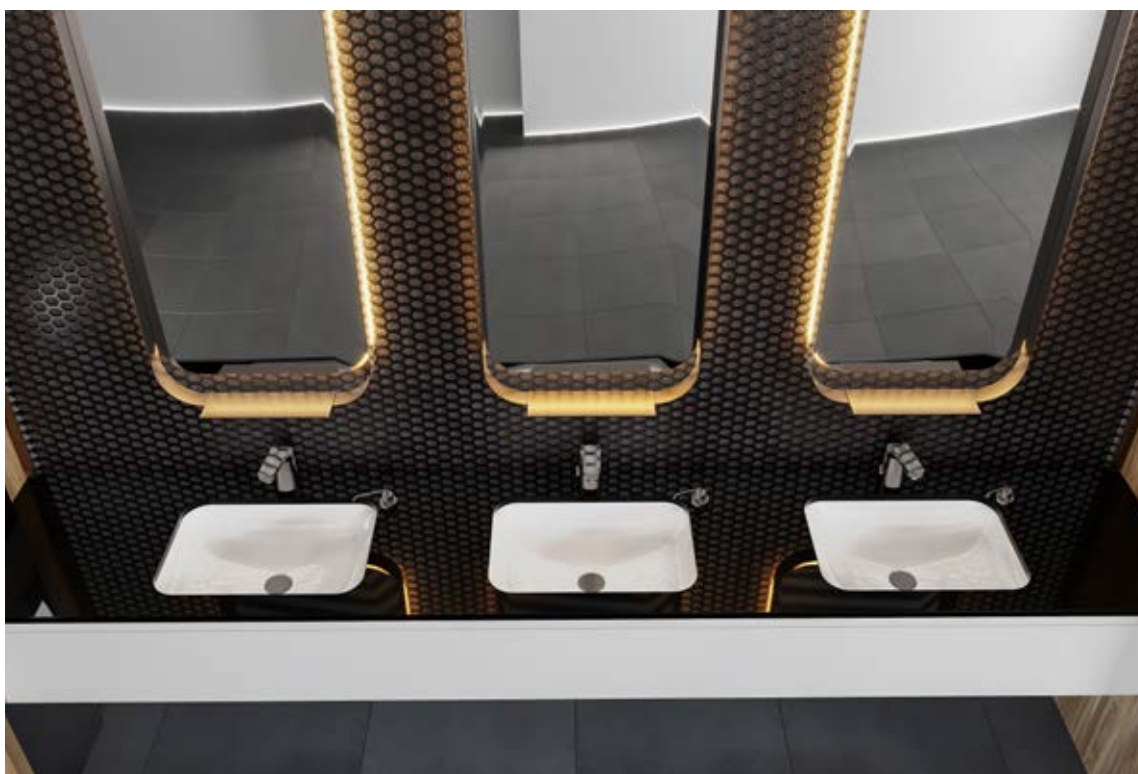

Kolay **Montaj**

Montaj Seti Dahil

8 kg

14 x 68 x 38 cm

72

YENİ

aqua

Rimless Asma Klozet