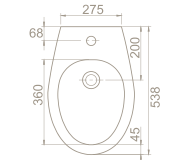

Ova
Yavaş Kapanan
Klozet Kapağı

9SC1343001
SC01802P60002831