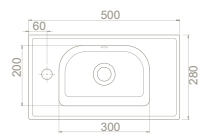

Hem **Duvara Montajlı**,
Hem **Dolap Üstü**
kullanım

* Sağdan Batarya Delikli

50x28 cm

VB015F32R00

001700-u
Frame Etajerli Lavabo

Hem **Duvara Montajlı**,
Hem **Dolap Üstü**
kullanım

Özellikler

Özellik	VB015J32U00	VB015H82U00	VB015F52U00	VB015F32L00	VB015F32R00
Dolap Ölçüsü	61 x 42,5 cm	55,5 x 42,5 cm	46 x 35,5 cm	46,5 x 26 cm	46,5 x 26 cm
Ağırlık	16 kg	13 kg	11 kg	8 kg	8 kg
Koli Ölçüsü	19 x 67 x 49 cm	19 x 62 x 50 cm	19 x 52 x 43 cm	20 x 52 x 30 cm	19 x 52 x 30 cm
Palet Adedi	48	50	68	96	96