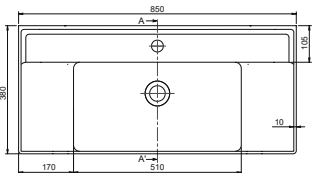

ÜRÜNLER

YENİ 85x38 cm

WB012N42U00
046500-u
Sharp Etajerli Lavabo

Özellikler

Hem **Duvara Montajlı**,
Hem **Dolap Üstü** kullanım

Renkler

- **WB012N42U05**
  mat siyah
- **WB012N42U04**
  mat beyaz
- **WB012N42U07**
  mat kapuçino
- **WB012N42U13**
  mat gri
- **WB012N42U01**
  parlak siyah

YENİ 65x38 cm

WB012J02U00
046300-u
Sharp Etajerli Lavabo

Hem **Duvara Montajlı**,
Hem **Dolap Üstü** kullanım

- **WB012J02U05**
- **WB012J02U04**
- **WB012J02U07**
- **WB012J02U13**
- **WB012J02U01**

Sağdan
Batarya Delikli

YENİ 60x30 cm

WB012H52R00
044400-u
Sharp Etajerli Lavabo

Hem **Duvara Montajlı**,
Hem **Dolap Üstü** kullanım

- **WB012H52R05**
- **WB012H52R04**
- **WB012H52R07**
- **WB012H52R13**
- **WB012H52R01**

Soldan
Batarya Delikli

YENİ 60x30 cm

WB012H52L00
044500-u
Sharp Etajerli Lavabo

Hem **Duvara Montajlı**,
Hem **Dolap Üstü** kullanım

- **WB012H52L05**
- **WB012H52L04**
- **WB012H52L07**
- **WB012H52L13**
- **WB012H52L01**

	Dolap Ölçüsü	80x35,5 cm
	Ağırlık	19 kg
	Koli Ölçüsü	19 x 86 x 41 cm
	Palet Adedi	

Dolap Ölçüsü	61x35 cm
Ağırlık	14 kg
Koli Ölçüsü	19 x 66 x 40 cm

Dolap Ölçüsü	56,5x28 cm
Ağırlık	14 kg
Koli Ölçüsü	17 x 61 x 32 cm