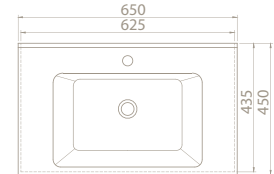

Seri, 100 cm, 85 cm, 75 cm, 65 cm, 55 cm ebat seçenekleriyle hem konut hem de ticari mekânlara uygun şekilde tasarlandı.

ÜRÜNLER

100x45 cm

VB048A02U00

067600-u

Arte Etajerli Lavabo

Özellikler

Hem **Duvara Montajlı**,
Hem **Dolap Üstü** kullanım

Arte Etajerli Lavabo

Hem **Duvara Montajlı**,
Hem **Dolap Üstü** kullanım

65x45 cm

VB048J32U00

067300-u

Arte Etajerli Lavabo

Hem **Duvara Montajlı**,
Hem **Dolap Üstü** kullanım

	Dolap Ölçüsü	97 x 43,5 cm	82 x 43,5 cm	72,5 x 43,5 cm	62 x 43 cm
	Ağırlık	21 kg	19 kg	16 kg	14 kg
	Koli Ölçüsü	21 x 103 x 52 cm	19 x 88 x 50 cm	18 x 77 x 49 cm	18 x 67 x 49 cm
	Palet Adedi	24	28	40	46

55x36,5 cm

VB048G12U00

067200-u

Arte Etajerli Lavabo

Özellikler

Hem **Duvara Montajlı**,
Hem **Dolap Üstü**
kullanım

	Dolap Ölçüsü	51,7 x 35 cm
	Ağırlık	11 kg
	Koli Ölçüsü	18 x 56 x 39 cm
	Palet Adedi	64

blue