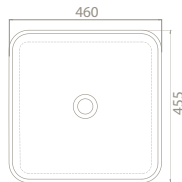

67x42 cm

OC021K01W00

076200

One Tezgah Üstü Lavabo

46x46 cm

OC021E81W00

076000

One Tezgah Üstü Lavabo

Ø 46 cm

OC021P41W00

076100

One Tezgah Üstü Lavabo

Özellikler

Tezgah Üstü

Kullanım

Batarya Deliksiz

Tezgah Üstü

Kullanım

Batarya Deliksiz

Tezgah Üstü

Kullanım

Batarya Deliksiz

Renkler

● OC021K01W05
076207-u97
mat siyah

● OC021K01W04
076200-u97
mat beyaz

● OC021K01W07
076208-u97
mat kapuçino

● OC021K01W13
07620A-u97
mat gri

● OC021K01W01
076207-u
parlak siyah

OC021E81W05
076007-u97

OC021E81W04
076000-u97

OC021E81W07
076008-u97

OC021E81W13
07600A-u97

OC021E81W01
076007-u

OC021P41W05
076107-u97

OC021P41W04
076100-u97

OC021P41W07
076108-u97

OC021P41W13
07610A-u97

OC021P41W01
076107-u

⚖️ **Ağırlık** 13 kg

📦 **Koli Ölçüsü** 44 x 68 x 16 cm

📦 **Palet Adedi** 56

11 kg

48 x 48 x 16 cm

76

8 kg

21 x 47 x 47 cm

76