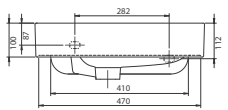

	Dolap Ölçüsü	46,5x28 cm
	Ağırlık	10 kg
	Koli Ölçüsü	18 x 51 x 32 cm
	Palet Adedi	

36,5x28 cm

8 kg

17 x 41 x 32 cm

46,5x23 cm

8 kg

17 x 51 x 26 cm

pinto