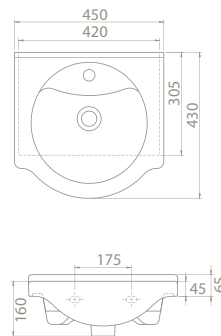

65x50 cm

VB047J72U00
066100-u
Nil Etajerli Lavabo

Özellikler

Hem **Duvara Montajlı**,
Hem **Dolap Üstü**
kullanım

55x47 cm

VB047G92U00
066000-u
Nil Etajerli Lavabo

Hem **Duvara Montajlı**,
Hem **Dolap Üstü**
kullanım

45x43 cm

VB047E32U00
066200-u
Nil Etajerli Lavabo

Hem **Duvara Montajlı**,
Hem **Dolap Üstü**
kullanım

	Dolap Ölçüsü	61,5 x 33 cm	51,5x33	41,5x30
	Ağırlık	16	13	11
	Koli Ölçüsü	22x66x53	22x57x51	21x47x47
	Palet Adedi	34	44	60