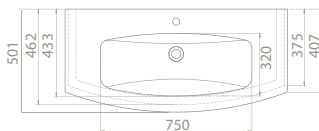

	Dolap Ölçüsü	46 x 107 cm	46 x 85 cm
	Ağırlık	27 kg	22 kg
	Koli Ölçüsü	18 x 112 x 54 cm	19 x 91 x 54 cm
	Palet Adedi	24	26

noura

DAR
MEKANLAR
İÇİN
İDEAL
ÇÖZÜM

Noura Serisi kübik formları ile moderniteyi yansıtırken; yumuşatılmış hatlardan oluşan seçenekleriyle de samimi ve sıcak bir hava yaratıyor.