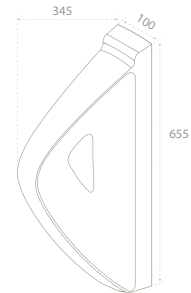

34 x 57 x 28 cm

24

8 kg

14 x 68 x 38 cm

72

defne seramik aksesuarlar

ÜRÜNLER

Etajer 60 cm