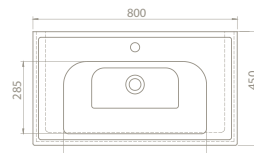

Frame Serisi'ne yakın zamanda 100 cm, 90 cm, 80 cm, 70 cm, 60 cm, 50x38 cm ve 50x28 cm ebat seçenekleri eklendi.

TEK DOLAP İLE 3 FARKLI LAVABO KULLANABİLİRSİNİZ!

Elite - Frame - Arya

ÜRÜNLER

100x45 cm

VB015A02U00

VB015M22U00

031200-u
Frame Etajerli Lavabo

Hem **Duvara Montajlı**,
Hem **Dolap Üstü**
kullanım

70x45 cm

VB015K42U00

031100-u
Frame Etajerli Lavabo

Hem **Duvara Montajlı**,
Hem **Dolap Üstü**
kullanım

	Dolap Ölçüsü	94 x 42 cm	84,7 x 42,2 cm	76,2 x 42,5 cm	65,5 x 42,5 cm
	Ağırlık	22 kg	20 kg	18 kg	17 kg
	Koli Ölçüsü	19 x 101 x 49 cm	20 x 92 x 49 cm	19 x 81 x 49 cm	20 x 72 x 50 cm
	Palet Adedi	24	30	30	40