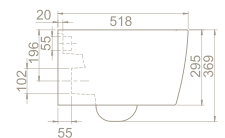

Kanalsız Yıkama Teknolojisi

Entegre **Taharet Sistemi**

Gizli Montaj

Yıkama Hacmi **4 - 6 L**

Montaj Seti Dahil

- HC01706PC05 / HC01706PH05
  019707-S-97 / 019707-D-97
- HC01706PC04 / HC01706PH04
  019700-S-97 / 019700-D-97
- HC01706PC07 / HC01706PH07
  019708-S-97 / 019708-D-97
- HC01706PC13 / HC01706PH13
  01970A-S-97 / 01970A-D-97
- HC01706PC01 / HC01706PH01
  019707-S / 019707-D

25 kg

39 x 54 x 40 cm

30