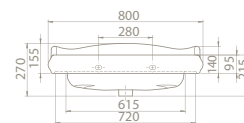

Kolon Ayak

PD028100000

006100
1837

Özellikler

	Dolap Ölçüsü 90 x 49,5 cm	71 x 49,5 cm	51 x 49,5 cm	
	Ağırlık 29 kg	25 kg	19 kg	10 kg
	Koli Ölçüsü 31 x 101 x 58 cm	29 x 82 x 58 cm	30 x 61 x 58 cm	20 x 70 x 27 cm
	Palet Adedi 16	16	32	32