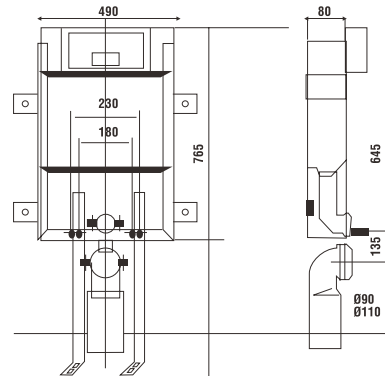

ÜRÜN ÖLÇÜLERİ