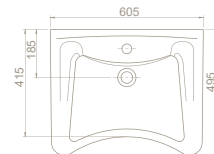

ÜRÜNLER

Alttan Çıkışlı
Taharet Çubuklu
DC06417SB00
018100

Ova Rezervuar
CS010010100
009300

YENİ

DC00206PB00
017000

YENİ

Sadece Soğuk Su Bağlantılı
DC00206PC00
017000-s

Hem Sıcak / Hem Soğuk Su Bağlantılı
DC00206PH00
017000-d

Kanalsız Yıkama Teknolojisi

Kolay Montaj

Yıkama Hacmi 4 - 6 L

Montaj Seti Dahil

60x50 cm
017100-u

Montaj Seti
Dahil Değil
Duvara Montajlı
Kullanım

Bedensel Engelli Yavaş Kapanan Klozet Kapağı
SC06401S50002831

Özellikler

- PP
- Kolay Montaj
- Plastik Mentеше

SC00501S50022931

Özellikler

- PP
- Kolay Montaj
- Plastik Mentеше

IM01801020120022

Özellikler

- * 3/8" Piriç Bağlantı
- * Gecikmeli Dolum Valfi
- * Su basınc aralığı:
  0,3-10 bar

Ağırlık 38

Koli Ölçüsü 39 x 81 x 48 cm

Palet Adedi 12

24

39 x 72,5 x 37,5 cm

30

15

20 x 62 x 53 cm

48