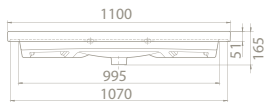

	Dolap Ölçüsü	46 x 107 cm	46 x 85 cm
	Ağırlık	27 kg	22 kg
	Koli Ölçüsü	18 x 112 x 54 cm	19 x 91 x 54 cm
	Palet Adedi	24	26

noura

DAR
MEKANLAR
İÇİN
İDEAL
ÇÖZÜM

Noura Serisi kübik formları ile moderniteyi yansıtırken; yumuşatılmış hatlardan oluşan seçenekleriyle de samimi ve sıcak bir hava yaratıyor.