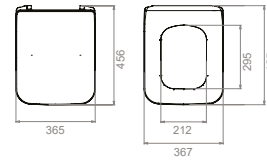

- Duroplast
- Kolay Montaj
- Paslanmaz Çelik Menteşe

Renkler

SC00101S50502911
mat siyah

SC00101S50402911
mat beyaz

SC00101S50702911
mat kapuçino

SC00101S51302911
mat gri

SC00101S50102911
parlak siyah

121x51 cm