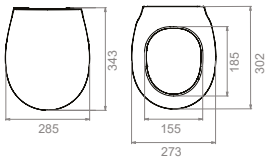

160000 000 31

160000 000 28

IM03001010110021
9FF1551000

Özellikler

- 3/8" Pirinç Bağlantı
- Gecikmeli Dolum Valfi
- Su basınç aralığı: 0,3-10 bar

SC03002P00002831
9SC1134000

Özellikler

- PP
- Kolay Montaj
- Plastik Menteşe