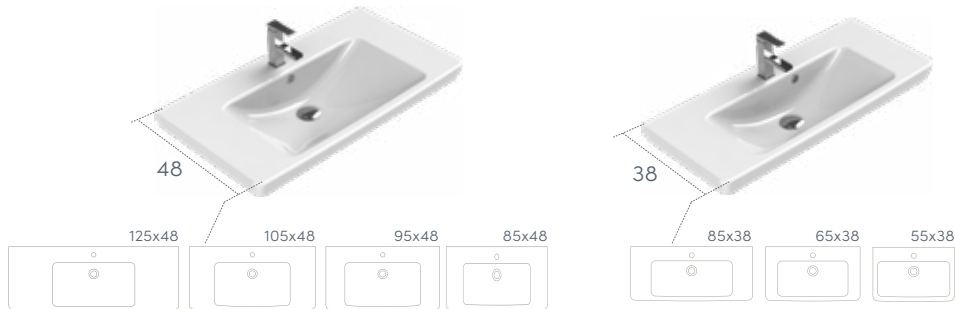

	Dolap Ölçüsü	65,5 x 42,5 cm	55,5 x 42,5 cm
	Ağırlık	16 kg	16 kg
	Koli Ölçüsü	20 x 71 x 50 cm	20 x 62 x 49 cm
	Palet Adedi	40	48

porto

Porto Serisi, İskandinav tasarım anlayışının modern, minimalist ve sade çizgilerini banyolara taşıyor.

Uzun ve şık etajeri ile banyolara farklı bir bakış açısı getiren Porto Serisi, uygulandığı mekânı çok daha ferah gösterebilme özelliğine sahip.

125x45 cm, 105x45 cm, 95x45 cm, 85x45 cm, 85x35 cm, 65x35 cm, 55x35 cm ebatları ile farklı ölçülerdeki dar ve geniş banyolar için birçok alternatif sunuyor.