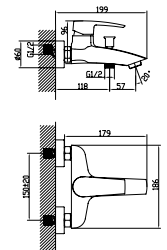

Medikal Bataryası

EB01905000000021
9FA156W99N10