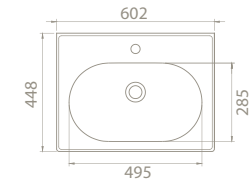

Koli Ölçüsü 20 x 122 x 48 cm

Palet Adedi 24

95 x 42,5 cm

25 kg

19 x 102 x 49 cm

24

75 x 42,5 cm

20 kg

20 x 82 x 49 cm

28

55,5 x 42,5 cm

15 kg

20 x 62 x 49 cm

40

45x45 cm
YENİ YAKINDA
Arya Lavabo

Özellikler

Frame Serisi'ne yakın zamanda 100 cm, 90 cm, 80 cm, 70 cm, 60 cm, 50x38 cm ve 50x28 cm ebat seçenekleri eklendi.

TEK DOLAP İLE 3 FARKLI LAVABO KULLANABİLİRSİNİZ!

Elite - Frame - Arya

ÜRÜNLER

100x45 cm

VB015A02U00