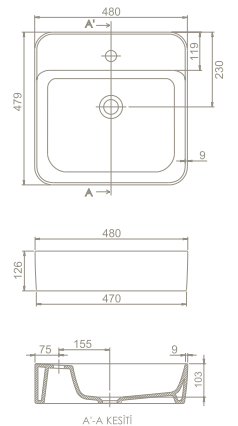

ÜRÜNLER

YENİ 80x48 cm
VB017M42U00
078800-u
Hera Etajerli Lavabo

YENİ 60x42 cm
VB017H72U00
079200-u
Hera Etajerli Lavabo

YENİ 60x38 cm
OC017T61W00
078400
Hera Lavabo

YENİ 60x42 cm
OC017H71U00
078600-u
Hera Lavabo

YENİ 48x48 cm
OC017F01U00
078300-u
Hera Lavabo

Özellikler

Montaj Seti Dahil Değil
Tezgah Üstü Kullanım

Montaj Seti Dahil
Değil
Tezgah Üstü Kullanım

Tezgah Üstü
Kullanım

Tezgah Üstü
Kullanım

Tezgah Üstü
Kullanım

RenklerRenkler

- VB017M42U05
  078807-u97
  mat siyah
- VB017M42U04
  078800-u97
  mat beyaz
- VB017M42U07
  078808-u97
  mat kapuçino
- VB017M42U13
  07880A-u97
  mat gri
- VB017M42U01
  078807-u
  parlak siyah

- VB017H72U05
  079207-u97
- VB017H72U04
  079200-u97
- VB017H72U07
  079208-u97
- VB017H72U13
  07920A-u97
- VB017H72U01
  079207-u

- OC017T61W05
  078407-u97
- OC017T61W04
  078400-u97
- OC017T61W07
  078408-u97
- OC017T61W13
  07840A-u97
- OC017T61W01
  078407-u

- OC017H71U05
  078607-u97
- OC017H71U04
  078600-u97
- OC017H71U07
  078608-u97
- OC017H71U13
  07860A-u97
- OC017H71U01
  078607-u

- OC017F01U05
  078307-u97
- OC017F01U04
  078300-u97
- OC017F01U07
  078308-u97
- OC017F01U13
  07830A-u97
- OC017F01U01
  078307-u

	Ağırlık	14 kg
	Koli Ölçüsü	44 x 62 x 15 cm
	Palet Adedi	36

Ağırlık	15 kg
Koli Ölçüsü	45 x 62 x 17 cm
Palet Adedi	56

Ağırlık	11 kg
Koli Ölçüsü	40 x 62 x 15 cm
Palet Adedi	56

Ağırlık	13 kg
Koli Ölçüsü	44 x 62 x 15 cm
Palet Adedi	56

Ağırlık	11 kg
Koli Ölçüsü	50 x 50 x 15 cm
Palet Adedi	76