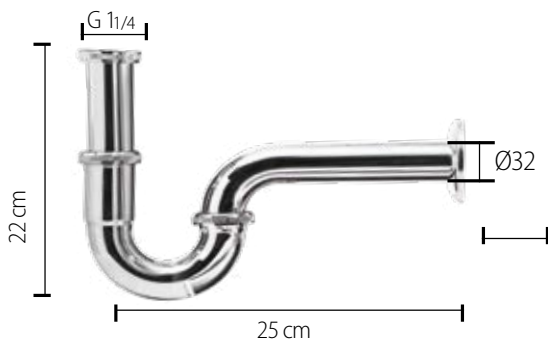

- PRİNÇ MALZEME
- KROM KAPLAMA

S Lavabo Sifonu 25 cm

BS05805000001911
9SP0011000