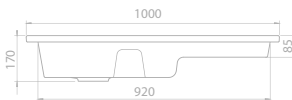

	Dolap Ölçüsü	97 x 47 cm
	Ağırlık	27 kg
	Koli Ölçüsü	23 x 108 x 59 cm
	Palet Adedi	19

Ankastre Fotoselli Pisuar

Kolay
Montaj

Su tasarrufu

Doğa dostu
teknoloji

Toplu kullanım alanlarında hijyen ve su tasarrufu büyük önem taşıyor.