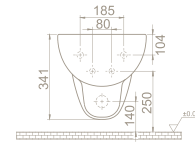

36

24 kg

38 x 56 x 42 cm

30

Lila BTW Bide,

YB018082U00
005400

YENİ 100x46,5 cm

VB018A32U00
082600-u
Lila Etajerli Lavabo