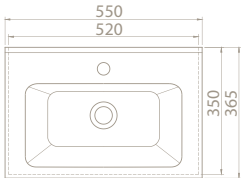

Arte Etajerli Lavabo

Hem **Duvara Montajlı**,
Hem **Dolap Üstü** kullanım

65x45 cm

VB048J32U00

067300-u

Arte Etajerli Lavabo

Hem **Duvara Montajlı**,
Hem **Dolap Üstü** kullanım

	Dolap Ölçüsü	97 x 43,5 cm	82 x 43,5 cm	72,5 x 43,5 cm	62 x 43 cm
	Ağırlık	21 kg	19 kg	16 kg	14 kg
	Koli Ölçüsü	21 x 103 x 52 cm	19 x 88 x 50 cm	18 x 77 x 49 cm	18 x 67 x 49 cm
	Palet Adedi	24	28	40	46

55x36,5 cm

VB048G12U00

067200-u

Arte Etajerli Lavabo

Özellikler

Hem **Duvara Montajlı**,
Hem **Dolap Üstü**
kullanım

	Dolap Ölçüsü	51,7 x 35 cm
	Ağırlık	11 kg
	Koli Ölçüsü	18 x 56 x 39 cm
	Palet Adedi	64

blue