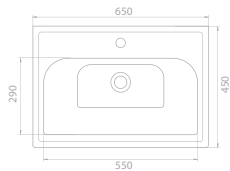

Hem **Duvara Montajlı**,
Hem **Dolap Üstü**
kullanım

* Sağdan Batarya Delikli

50x28 cm

VB015F32R00

001700-u
Frame Etajerli Lavabo

Hem **Duvara Montajlı**,
Hem **Dolap Üstü**
kullanım

Özellikler

Özellik	VB015J32U00	VB015H82U00	VB015F52U00	VB015F32L00	VB015F32R00
Dolap Ölçüsü	61 x 42,5 cm	55,5 x 42,5 cm	46 x 35,5 cm	46,5 x 26 cm	46,5 x 26 cm
Ağırlık	16 kg	13 kg	11 kg	8 kg	8 kg
Koli Ölçüsü	19 x 67 x 49 cm	19 x 62 x 50 cm	19 x 52 x 43 cm	20 x 52 x 30 cm	19 x 52 x 30 cm
Palet Adedi	48	50	68	96	96