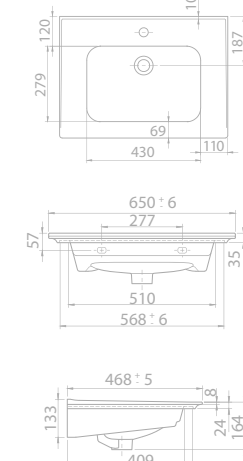

Dolap Ölçüsü	91 x 43 cm	71 x 43 cm	61 x 43 cm	56 x 43 cm
Ağırlık	22 kg	18 kg	17 kg	15 kg
Koli Ölçüsü	20 x 102 x 51 cm	21 x 84 x 52 cm	20 x 73 x 51 cm	20 x 68 x 52 cm
Palet Adedi	24	28	34	34

60x47 cm

VB041H92U00
042000-u
Blue Etajerli Lavabo