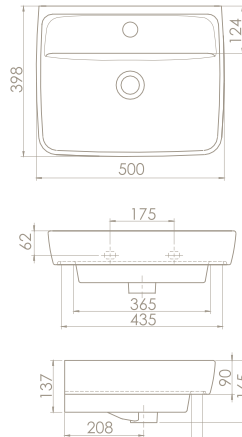

ÜRÜNLER

Duru Bide

YB003072U00
015300

Özellikler

Gizli Montaj

Montaj Seti Dahil

Musluk Deliği

Taşma Deliği

60x40 cm

VB003H62U00

035100-u
Duru Lavabo

Montaj Seti Dahil Değil

Ayaklı / Duvara Montajlı /

Dolap Üstü Kullanım

● VB003H62U05
035107-u97
mat siyah

● VB003H62U04
035100-u97
mat beyaz

● VB003H62U07
035108-u97
mat kapuçino

● VB003H62U13
03510A-u97
mat gri

● VB003H62U01
035107-u
parlak siyah

15 kg

19 x 61 x 45 cm

54

50x40 cm

VB003F62U00

035000-u
Duru Lavabo

Montaj Seti Dahil Değil

Ayaklı / Duvara Montajlı /

Dolap Üstü Kullanım

13 kg

18 x 51 x 44 cm

64

56x43 cm

YL003H22U00

060800-u
Duru Yarımlı Tezgah Üstü Lavabo

Montaj Seti Dahil Değil

Yarımlı Tezgah Üstü Kullanım

14 kg

19 x 58 x 49 cm

56

Ağırlık 19 kg

Koli Ölçüsü 37 x 56 x 44 cm

Palet Adedi 30