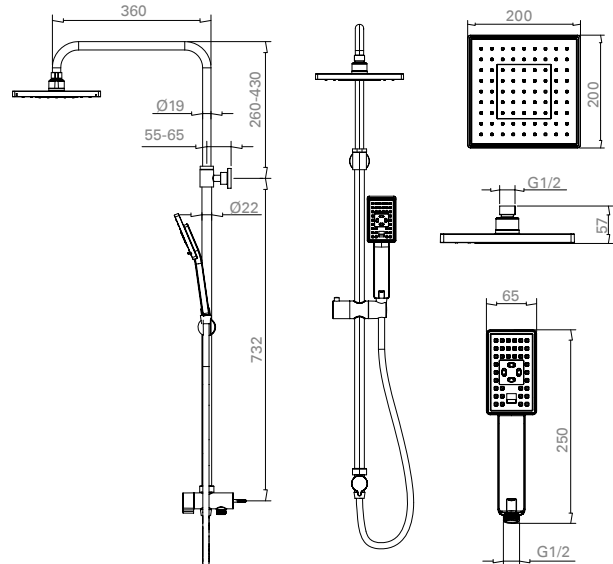

Teknik Çizim