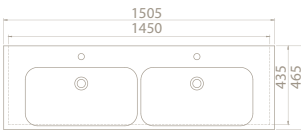

ÜRÜNLER

* Çift Hazneli

150x47 cm

VB022C82T00
080900-u
Pinto Etajerli Lavabo

Hem **Duvara Montajlı**,
Hem **Dolap Üstü**
kullanım

* Çift Hazneli

120x47 cm

VB022B62T00
080700-u
Pinto Etajerli Lavabo

Hem **Duvara Montajlı**,
Hem **Dolap Üstü**
kullanım

* Çift Batarya Delikli

100x47 cm

VB022A12D00
080500-u
Pinto Etajerli Lavabo

Hem **Duvara Montajlı**,
Hem **Dolap Üstü**
kullanım

100x47 cm

VB022A12U00
080300-u
Pinto Etajerli Lavabo

Hem **Duvara Montajlı**,
Hem **Dolap Üstü**
kullanım

Özellikler

Özellik	VB022C82T00	VB022B62T00	VB022A12D00	VB022A12U00
Dolap Ölçüsü	144 x 43 cm	114 x 43 cm	94,5 x 43 cm	94,5 x 43 cm
Ağırlık	38 kg	30 kg	24 kg	24 kg
Koli Ölçüsü	19 x 156 x 54 cm	18 x 126 x 55 cm	19 x 102 x 54 cm	18 x 101 x 51 cm
Palet Adedi	12	12	28	28