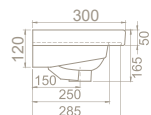

ÜRÜNLER

YENİ

60x48 cm

WB004H92U00

079600-u

Noura Lavabo

Özellikler

Montaj Seti Dahil Değil
Ayıklı / Duvara Montajlı
Kullanım

Renkler

- WB004H92U05
  079607-u97
  mat siyah
- WB004H92U04
  079600-u97
  mat beyaz
- WB004H92U07
  079608-u97
  mat kapuçino
- WB004H92U13
  07960A-u97
  mat gri
- WB004H92U01
  079607-u
  parlak siyah

Ağırlık

Koli Ölçüsü

Palet Adedi

10 kg

18 x 62 x 32 cm

56

60x30 cm

VB004H52U00

033000-u

Noura Etajerli Lavabo

Montaj Seti Dahil Değil
Dolap Üstü / Duvara Montajlı
Kullanım