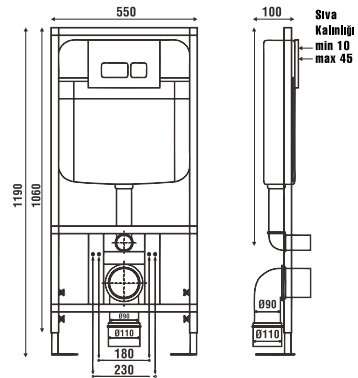

ÜRÜN ÖLÇÜLERİ