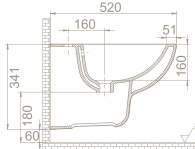

ÜRÜNLER

**Arkadan Çıkışlı
Taharet Çubuklu
WC01017PB00**
008300-p

**Alttan Çıkışlı
Taharet Çubuklu
WC01817SB00**
008300

**Ova Rezervuar
CS010010100**
009300

Özellikler

Kolay Montaj
Yıkama Hacmi **3-4,5 L**
Montaj Seti Dahil

Standart Yıkama Sistemi
Kolay **Montaj**
Yıkama Hacmi **4 - 6 L**
Montaj Seti Dahil Değil

Musluk Deliği
Taşma Deliği
Kolay **Montaj**
Montaj Seti Dahil Değil

Standart Yıkama Sistemi
Kolay **Montaj**
Yıkama Hacmi **4 - 6 L**
Montaj Seti Dahil

Ağırlık 33 kg

Koli Ölçüsü 37 x 86 x 42 cm

Palet Adedi 15

14 kg

39 x 54 x 37 cm

31

17 kg

39 x 54 x 37 cm

36

24 kg

38 x 56 x 42 cm

30