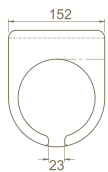

Kağıtlık 15 cm

TK059P80000

010200
Defne

Sabunluk 16 cm

SA059P90000

010000
Defne

Sabunluk 22 cm

SA059R10000

010300
Defne

Özellikler

Gizli *Montaj*
Montaj Seti Dahil

- kağıtlık aparatı ile birlikte

Renkler

● VB067C32U05
010207-97
mat siyah

● VB067C32U04
010200-97
mat beyaz

● VB067C32U07
010208-97
mat kapuçino

● VB067C32U13
01020A-97
mat gri

● VB067C32U01
010207
parlak siyah

SA059P90005
010007-97

SA059P90004
010000-97

SA059P90007
010008-97

SA059P90013
01000A-97

SA059P90001
010007

SA059R10005
010307-97

SA059R10004
010300-97

SA059R10007
010308-97

SA059R10013
01030A-97

SA059R10001
010307

Ağırlık 3 kg

2 kg

1 kg

Koli Ölçüsü 38 x 62 x 15 cm

41 x 41 x 18 cm

38 x 46 x 13 cm

Palet Adedi 280

448

576