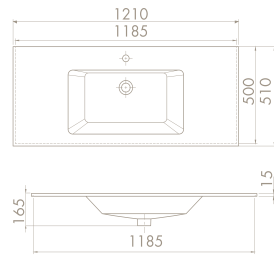

121x51 cm

TB001B92T00

050700-u

İbiza Etajerli Lavabo

Özellikler

Dolap Üstü
kullanım

121x51 cm

TB001B92U00

050600-u

İbiza Etajerli Lavabo

Dolap Üstü
kullanım

101x51 cm

TB001A72U00

050500-u

İbiza Etajerli Lavabo

Dolap Üstü
kullanım

91x51 cm

TB001Q22U00

050400-u

İbiza Etajerli Lavabo

Dolap Üstü
kullanım

	Dolap Ölçüsü	117,5 x 49,5 cm	117,5 x 49,5 cm	98,5 x 49,5 cm	88,5 x 49,5 cm
	Ağırlık	21 kg	20 kg	15 kg	14 kg
	Koli Ölçüsü	19 x 124 x 57 cm	19 x 124 x 57 cm	20 x 103 x 56 cm	20 x 94 x 56 cm
	Palet Adedi	16	16	20	24

81x51 cm

TB001M82U00

050300-u

İbiza Etajerli Lavabo

Dolap Üstü
kullanım

71x51 cm

TB001K92U00

050200-u