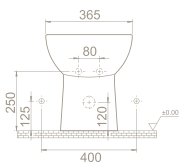

Ova
Yavaş Kapanan
Klozet Kapağı

9SC1343001
SC01802P60002831