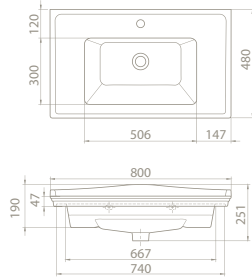

	Dolap Ölçüsü	95 x 44 cm	76 x 44 cm	61 x 44 cm
	Ağırlık	25 kg	19 kg	16 kg
	Koli Ölçüsü	20 x 101 x 54 cm	20 x 82 x 54 cm	18 x 65 x 51 cm
	Palet Adedi	26	26	26

kapadokya

100x48 cm

VB008A32U00

036500-u
Kapadokya Etajerli Lavabo

80x48 cm

VB008M42U00

036300-u
Kapadokya Etajerli Lavabo

65x48 cm

VB008J62U00

036100-u
Kapadokya Etajerli Lavabo

Özellikler

Hem **Duvara Montajlı**,
Hem **Dolap Üstü** kullanım

	Dolap Ölçüsü 92 x 44,3 cm	77 x 44,3 cm	58 x 44,3 cm
	Ağırlık 21 kg	19 kg	16 kg
	Koli Ölçüsü 28 x 102 x 52 cm	28 x 81 x 56 cm	26 x 65 x 52 cm
	Palet Adedi 16	18	18

YENİ

arya

Lavaboyu
çepeçevre saran
estetik bir yükselti
ile suyun ele avuca
gelmez akıcılığını
sınırlayan
modern tasarım.

Arya Serisi 120 cm, 100 cm, 80 cm,
60 cm ve 45 cm ebat seçeneklerine
sahiptir.

ÜRÜNLER

120x45 cm

YENİ

VB042B52U00

043600-u

Arya Etajerli Lavabo

Özellikler