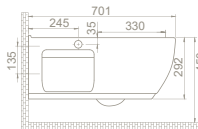

ÜRÜNLER

Alttan Çıkışlı
Taharet Çubuklu
DC06417SB00
018100

Ova Rezervuar
CS010010100
009300

YENİ

DC00206PB00
017000

YENİ

Sadece Soğuk Su Bağlantılı
DC00206PC00
017000-s

Hem Sıcak / Hem Soğuk Su Bağlantılı
DC00206PH00
017000-d

Kanalsız Yıkama Teknolojisi

Kolay Montaj

Yıkama Hacmi 4 - 6 L

Montaj Seti Dahil

60x50 cm
017100-u

Montaj Seti
Dahil Değil
Duvara Montajlı
Kullanım

Bedensel Engelli Yavaş Kapanan Klozet Kapağı
SC06401S50002831

Özellikler

- PP
- Kolay Montaj
- Plastik Mentеше

SC00501S50022931

Özellikler

- PP
- Kolay Montaj
- Plastik Mentеше

IM01801020120022

Özellikler

- * 3/8" Piriç Bağlantı
- * Gecikmeli Dolum Valfi
- * Su basınc aralığı:
  0,3-10 bar

Ağırlık 38

Koli Ölçüsü 39 x 81 x 48 cm

Palet Adedi 12

24

39 x 72,5 x 37,5 cm

30

15

20 x 62 x 53 cm

48