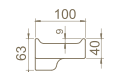

Kağıtlık 15 cm

TK059P80000

010200
Defne

Sabunluk 16 cm

SA059P90000

010000
Defne

Sabunluk 22 cm

SA059R10000

010300
Defne

Özellikler

Gizli *Montaj*
Montaj Seti Dahil

- kağıtlık aparatı ile birlikte

Renkler

● VB067C32U05
010207-97
mat siyah

● VB067C32U04
010200-97
mat beyaz

● VB067C32U07
010208-97
mat kapuçino

● VB067C32U13
01020A-97
mat gri

● VB067C32U01
010207
parlak siyah

SA059P90005
010007-97

SA059P90004
010000-97

SA059P90007
010008-97

SA059P90013
01000A-97

SA059P90001
010007

SA059R10005
010307-97

SA059R10004
010300-97

SA059R10007
010308-97

SA059R10013
01030A-97

SA059R10001
010307

Ağırlık 3 kg

2 kg

1 kg

Koli Ölçüsü 38 x 62 x 15 cm

41 x 41 x 18 cm

38 x 46 x 13 cm

Palet Adedi 280

448

576