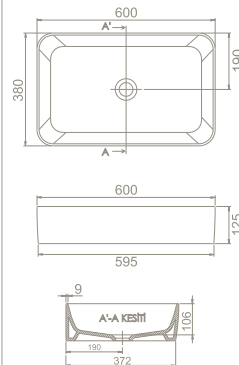

13 kg

44 x 62 x 15 cm

56

11 kg

50 x 50 x 15 cm

76

arda&mini

Arda Serisi, mekânı akıllıca kullanmanın en iyi yollarından birisinin köşeleri kullanmak olduğunu bilenlere özel olarak tasarlanan bir seri olarak öne çıkıyor. Köşelere tutturularak hem sevimli hem de dekoratif bir görünümün elde edildiği bu seri ile küçük alanlarda bile rahat ve göz kamaştırıcı bir atmosfer yaratmak mümkün oluyor.