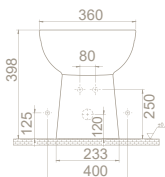

Duru BTW Klozet

HC00303PB00
028900

Duru BTW Bide

YB003082U00
015500

Düz Pis Su Borusu

160000 000 31

Duru Slim Çek Çıkar Krom Menteşeli Yavaş Kapanır Kapak

SC00302P40002931
9SC1143S02

Özellikler

- Kolay Montaj
- PP
- Plastik Menteşe

Özellik

Standart Yıkama Sistemi
Kolay Montaj
Yıkama Hacmi **4 - 6 L**
Montaj Seti Dahil Değil

Kolay Montaj
Montaj Seti Dahil
Musluk Deliği
Taşma Deliği

Dirsekli, Körüklü Pis Su Borusu

160000 000 28

IM01801020120001
9FF0012000

IM05801020120601
9FF0072000

Ağırlık 25 kg

Koli Ölçüsü 38 x 53 x 42 cm

Palet Adedi 30

23 kg

38 x 53 x 42 cm

36