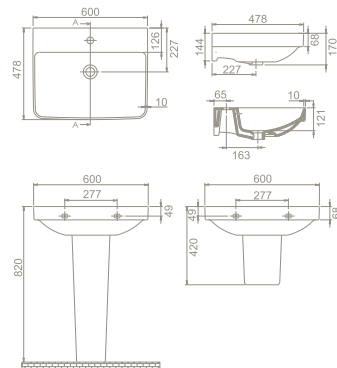

Noura
Kolon AyakPD004100000
006700**Montaj Seti** DahilNoura
Yarım AyakPD004110000
016200**Montaj Seti** Dahil
Gizli Montaj

	Dolap Ölçüsü	54 x 27 cm
	Ağırlık	10 kg
	Koli Ölçüsü	18 x 62 x 32 cm
	Palet Adedi	56