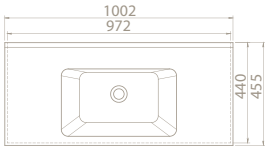

Seri, 100 cm, 85 cm, 75 cm, 65 cm, 55 cm ebat seçenekleriyle hem konut hem de ticari mekânlara uygun şekilde tasarlandı.

ÜRÜNLER

100x45 cm

VB048A02U00

067600-u

Arte Etajerli Lavabo

Özellikler

Hem **Duvara Montajlı**,
Hem **Dolap Üstü** kullanım

Arte Etajerli Lavabo

Hem **Duvara Montajlı**,
Hem **Dolap Üstü** kullanım

65x45 cm

VB048J32U00

067300-u

Arte Etajerli Lavabo

Hem **Duvara Montajlı**,
Hem **Dolap Üstü** kullanım

	Dolap Ölçüsü	97 x 43,5 cm	82 x 43,5 cm	72,5 x 43,5 cm	62 x 43 cm
	Ağırlık	21 kg	19 kg	16 kg	14 kg
	Koli Ölçüsü	21 x 103 x 52 cm	19 x 88 x 50 cm	18 x 77 x 49 cm	18 x 67 x 49 cm
	Palet Adedi	24	28	40	46

55x36,5 cm

VB048G12U00

067200-u

Arte Etajerli Lavabo

Özellikler

Hem **Duvara Montajlı**,
Hem **Dolap Üstü**
kullanım

	Dolap Ölçüsü	51,7 x 35 cm
	Ağırlık	11 kg
	Koli Ölçüsü	18 x 56 x 39 cm
	Palet Adedi	64

blue