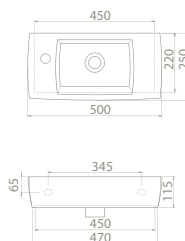

25x50 cm

TB002F22L00

001600-u

City Tezgah Üstü Lavabo

Tezgah Üstü
kullanım

	Dolap Ölçüsü 44 x 21,5 cm	44 x 21,5 cm
	Ağırlık 9 kg	9 kg
	Koli Ölçüsü 17 x 52 x 27 cm	17 x 52 x 27 cm
	Palet Adedi 100	100

YENİ

suit