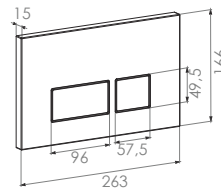

LAVABO SİFONLARI

Turkuaz[®]
SERAMİK

CeraStyle[®]

- PRİNÇ MALZEME
- KROM KAPLAMA

S Lavabo Sifonu 25 cm

BS05805000001911
9SP0011000

Düz Lavabo Sifonu 33 cm

BS05805000002011
9SP0021000