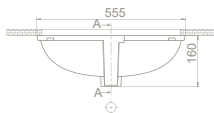

Palet Adedi 80

9 kg

45 x 45 x 24 cm

60

A-A KESİTİ

YENİ

seramik mutfak eviyesi

Fonksiyonel kullanım