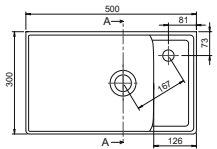

	Dolap Ölçüsü	46,5x28 cm
	Ağırlık	10 kg
	Koli Ölçüsü	18 x 51 x 32 cm
	Palet Adedi	

36,5x28 cm

8 kg

17 x 41 x 32 cm

46,5x23 cm

8 kg

17 x 51 x 26 cm

pinto