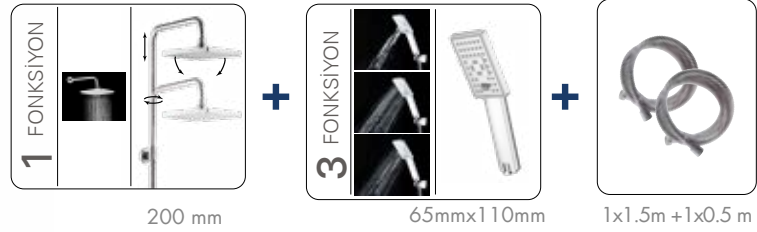

Paket Detayları