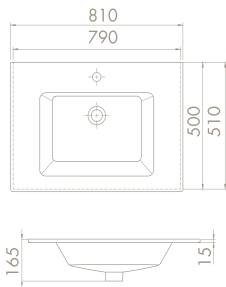

91x51 cm

TB001Q22U00

050400-u

İbiza Etajerli Lavabo

Dolap Üstü
kullanım

	Dolap Ölçüsü	117,5 x 49,5 cm	117,5 x 49,5 cm	98,5 x 49,5 cm	88,5 x 49,5 cm
	Ağırlık	21 kg	20 kg	15 kg	14 kg
	Koli Ölçüsü	19 x 124 x 57 cm	19 x 124 x 57 cm	20 x 103 x 56 cm	20 x 94 x 56 cm
	Palet Adedi	16	16	20	24

81x51 cm

TB001M82U00

050300-u

İbiza Etajerli Lavabo

Dolap Üstü
kullanım

71x51 cm

TB001K92U00

050200-u

İbiza Etajerli Lavabo

Dolap Üstü
kullanım

61x51 cm

TB001I62U00

050100-u

İbiza Etajerli Lavabo

Dolap Üstü
kullanım

Özellikler

	Dolap Ölçüsü	78,5 x 49,5 cm	68,5 x 49,5 cm	58 x 49,5 cm
	Ağırlık	12 kg	11 kg	11 kg
	Koli Ölçüsü	19 x 85 x 56 cm	19 x 75 x 55 cm	19 x 65 x 56 cm
	Palet Adedi	24	32	32

arte

Cerastyle'in ince lavabo serilerinden Arte, modernizmin şıklığını banyolara taşıyor.