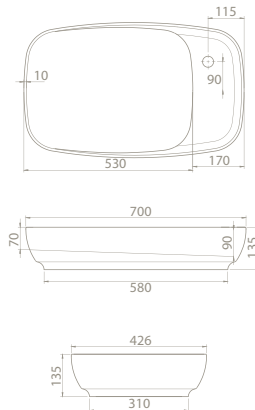

70x43 cm

OC061K31U00

074400-u

Nova Tezgah Üstü Lavabo

Özellikler

Tezgah Üstü
Kullanım

Renkler

- OC061K31U05
  074407-u97
  mat siyah
- OC061K31U04
  074400-u97
  mat beyaz
- OC061K31U07
  074408-u97
  mat kapuçino
- OC061K31U13
  07440A-u97
  mat gri
- OC061K31U01
  074407-u
  parlak siyah

Ağırlık 11 kg

Koli Ölçüsü 45 x 71 x 12 cm

Palet Adedi 80

Gizli
Sifonlu

70x42 cm

OC061T01U00

076300-u

Nova Tezgah Üstü Lavabo

Tezgah Üstü
Kullanım

OC061T01U05
076307-u97

OC061T01U04
076300-u97

OC061T01U07
076308-u97

OC061T01U13
07630A-u97

OC061T01U01
076307-u

16

44 x 71 x 16

66