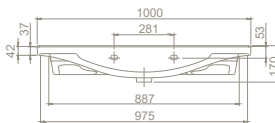

Ova
Yavaş Kapanan
Klozet Kapağı

9SC1343001
SC01802P60002831