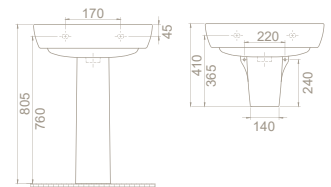

50x60 cm

WB005I12U00

007800-u
Bella Lavabo

45x55 cm

WB005G72U00

003300-u
Bella Lavabo

40x50 cm

WB005F62U00

003200-u
Bella Lavabo

35x45 cm

WB005E12U00

003100-u
Bella Lavabo

Özellikler

Montaj Seti Dahil Değil
Hem **Ayaklı**,
Hem **Duvara Montajlı** kullanım

Montaj Seti Dahil Değil
Hem **Ayaklı**,
Hem **Duvara Montajlı** kullanım

Montaj Seti Dahil Değil
Hem **Ayaklı**,
Hem **Duvara Montajlı** kullanım

Montaj Seti Dahil Değil
Hem **Ayaklı**,
Hem **Duvara Montajlı** kullanım

	Ağırlık 18 kg
	Koli Ölçüsü 21 x 62 x 54 cm
	Palet Adedi 34

Ağırlık 14 kg
Koli Ölçüsü 20 x 57 x 48 cm

Ağırlık 12 kg
Koli Ölçüsü 21 x 52 x 44 cm

Ağırlık 10 kg
Koli Ölçüsü 20 x 46 x 39 cm

60

64

64