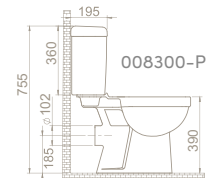

36

24 kg

38 x 56 x 42 cm

30

Lila BTW Bide,

YB018082U00
005400

YENİ 100x46,5 cm

VB018A32U00
082600-u
Lila Etajerli Lavabo