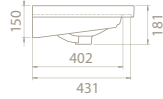

20 x 82 x 49 cm

28

55,5 x 42,5 cm

15 kg

20 x 62 x 49 cm

40

45x45 cm
YENİ YAKINDA
Arya Lavabo

Özellikler