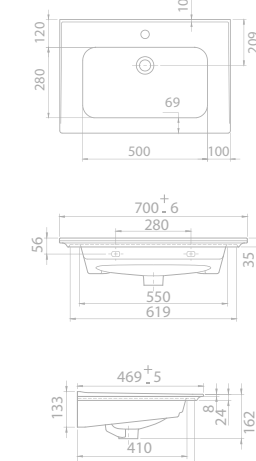

Dolap Ölçüsü	91 x 43 cm	71 x 43 cm	61 x 43 cm	56 x 43 cm
Ağırlık	22 kg	18 kg	17 kg	15 kg
Koli Ölçüsü	20 x 102 x 51 cm	21 x 84 x 52 cm	20 x 73 x 51 cm	20 x 68 x 52 cm
Palet Adedi	24	28	34	34

60x47 cm

VB041H92U00
042000-u
Blue Etajerli Lavabo