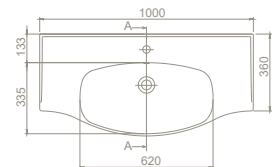

Ova
Yavaş Kapanan
Klozet Kapağı

9SC1343001
SC01802P60002831