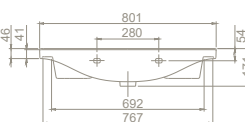

Ova
Yavaş Kapanan
Klozet Kapağı

9SC1343001
SC01802P60002831