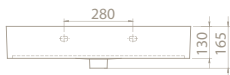

75x47 cm

VB022L62U00

080000-u

Pinto Etajerli Lavabo

Özellikler

Hem *Duvara Montajlı*,
Hem *Dolap Üstü*
kullanım

	Dolap Ölçüsü	69,5 x 43 cm
	Ağırlık	20 kg
	Koli Ölçüsü	19 x 77 x 52 cm
	Palet Adedi	28

plus