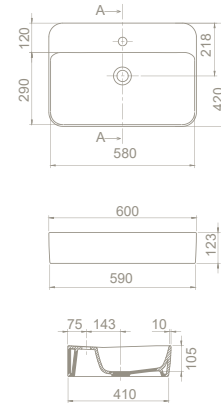

ÜRÜNLER

YENİ 80x48 cm
VB017M42U00
078800-u
Hera Etajerli Lavabo

YENİ 60x42 cm
VB017H72U00
079200-u
Hera Etajerli Lavabo

YENİ 60x38 cm
OC017T61W00
078400
Hera Lavabo

YENİ 60x42 cm
OC017H71U00
078600-u
Hera Lavabo

YENİ 48x48 cm
OC017F01U00
078300-u
Hera Lavabo

Özellikler

Montaj Seti Dahil Değil
Tezgah Üstü Kullanım

Montaj Seti Dahil
Değil
Tezgah Üstü Kullanım

Tezgah Üstü
Kullanım

Tezgah Üstü
Kullanım

Tezgah Üstü
Kullanım

RenklerRenkler

- VB017M42U05
  078807-u97
  mat siyah
- VB017M42U04
  078800-u97
  mat beyaz
- VB017M42U07
  078808-u97
  mat kapuçino
- VB017M42U13
  07880A-u97
  mat gri
- VB017M42U01
  078807-u
  parlak siyah

- VB017H72U05
  079207-u97
- VB017H72U04
  079200-u97
- VB017H72U07
  079208-u97
- VB017H72U13
  07920A-u97
- VB017H72U01
  079207-u

- OC017T61W05
  078407-u97
- OC017T61W04
  078400-u97
- OC017T61W07
  078408-u97
- OC017T61W13
  07840A-u97
- OC017T61W01
  078407-u

- OC017H71U05
  078607-u97
- OC017H71U04
  078600-u97
- OC017H71U07
  078608-u97
- OC017H71U13
  07860A-u97
- OC017H71U01
  078607-u

- OC017F01U05
  078307-u97
- OC017F01U04
  078300-u97
- OC017F01U07
  078308-u97
- OC017F01U13
  07830A-u97
- OC017F01U01
  078307-u

	Ağırlık	14 kg
	Koli Ölçüsü	44 x 62 x 15 cm
	Palet Adedi	36

Ağırlık	15 kg
Koli Ölçüsü	45 x 62 x 17 cm
Palet Adedi	56

Ağırlık	11 kg
Koli Ölçüsü	40 x 62 x 15 cm
Palet Adedi	56

Ağırlık	13 kg
Koli Ölçüsü	44 x 62 x 15 cm
Palet Adedi	56

Ağırlık	11 kg
Koli Ölçüsü	50 x 50 x 15 cm
Palet Adedi	76