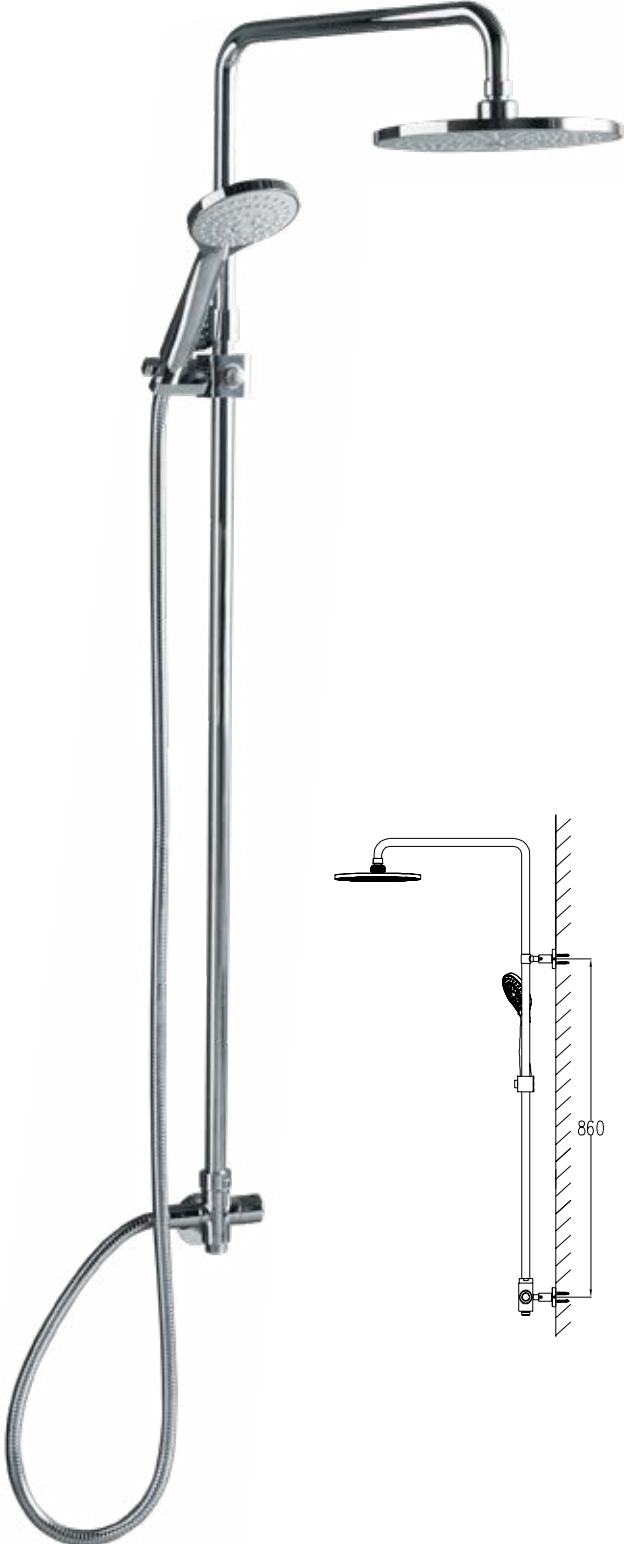

DUŞ SETİ, SİSTEMİ VE SİRALLERİ

Ocean Duş Sistemi

SS05801020050801
9SS1065300

- 5 Fonksiyonlu El Duş Sistemi
- %50'ye Varan Su Tasarruf Kiti (Neoperl Restrictor)
- Ø 214 mm Çapında Oynar Başlıklı Tepe Duşu
- Korozyona Dayanıklı İpeksi Yüzeyi Hissedin "Cass 8 (İSO 9227 Bakırlı-Hızlandırılmış Tuz Püskürtme Testi)
- Suyu Optimum Performansta püskürtme özelliği ve düşük basınçta bile mükemmel akış sağlayan sistemlerine tanıklık edin
- Entegre su tasarrufu teknolojisi su ve enerji tüketiminizi azaltın