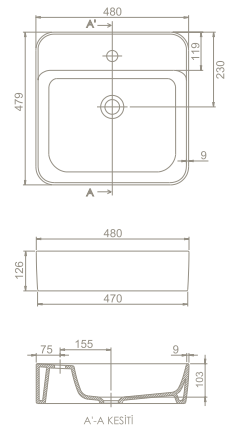

80x48 cm

YENİ

VB017M42U00

078800-u

Hera Etajerli Lavabo

60x42 cm

YENİ

VB017H72U00

079200-u

Hera Etajerli Lavabo

60x38 cm

YENİ

OC017T61W00

078400

Hera Lavabo

60x42 cm

YENİ

OC017H71U00

078600-u

Hera Lavabo

48x48 cm

YENİ

OC017F01U00

078300-u

Hera Lavabo

Özellikler

Montaj Seti Dahil Değil

Tezgah Üstü Kullanım

Montaj Seti Dahil

Değil

Tezgah Üstü Kullanım

Tezgah Üstü
Kullanım

Tezgah Üstü
Kullanım

Tezgah Üstü
Kullanım

RenklerRenkler

● VB017M42U05
078807-u97
mat siyah

● VB017M42U04
078800-u97
mat beyaz

● VB017M42U07
078808-u97
mat kapuçino

● VB017M42U13
07880A-u97
mat gri

● VB017M42U01
078807-u
parlak siyah

VB017H72U05
079207-u97

VB017H72U04
079200-u97

VB017H72U07
079208-u97

VB017H72U13
07920A-u97

VB017H72U01
079207-u

OC017T61W05
078407-u97

OC017T61W04
078400-u97

OC017T61W07
078408-u97

OC017T61W13
07840A-u97

OC017T61W01
078407-u

OC017H71U05
078607-u97

OC017H71U04
078600-u97

OC017H71U07
078608-u97

OC017H71U13
07860A-u97

OC017H71U01
078607-u

OC017F01U05
078307-u97

OC017F01U04
078300-u97

OC017F01U07
078308-u97

OC017F01U13
07830A-u97

OC017F01U01
078307-u

Ağırlık 14 kg

Koli Ölçüsü 44 x 62 x 15 cm

Palet Adedi 36

15 kg

45 x 62 x 17 cm

56

11 kg

40 x 62 x 15 cm

56

13 kg

44 x 62 x 15 cm

56

11 kg

50 x 50 x 15 cm

76