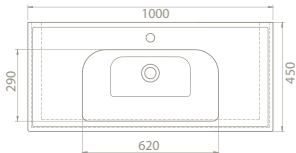

Frame Serisi'ne yakın zamanda 100 cm, 90 cm, 80 cm, 70 cm, 60 cm, 50x38 cm ve 50x28 cm ebat seçenekleri eklendi.

TEK DOLAP İLE 3 FARKLI LAVABO KULLANABİLİRSİNİZ!

Elite - Frame - Arya

ÜRÜNLER

100x45 cm

VB015A02U00

VB015M22U00

031200-u
Frame Etajerli Lavabo

Hem **Duvara Montajlı**,
Hem **Dolap Üstü**
kullanım

70x45 cm

VB015K42U00

031100-u
Frame Etajerli Lavabo

Hem **Duvara Montajlı**,
Hem **Dolap Üstü**
kullanım

	Dolap Ölçüsü	94 x 42 cm	84,7 x 42,2 cm	76,2 x 42,5 cm	65,5 x 42,5 cm
	Ağırlık	22 kg	20 kg	18 kg	17 kg
	Koli Ölçüsü	19 x 101 x 49 cm	20 x 92 x 49 cm	19 x 81 x 49 cm	20 x 72 x 50 cm
	Palet Adedi	24	30	30	40