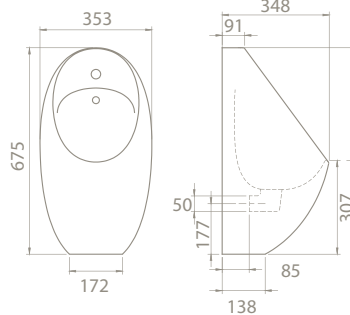

SET

Code Pisuar

UR05000PP00
015800

Fotoselli Pisuar Musluęu

16000000145
9UV0011000

* *Pisuarı monteli olarak verilmektedir*

Sensör uzaktan kumandası

1600 000 0013

Uzaktan kumanda ile su akış süresi ve sensör algılama mesafesi ayarı

* *Uzaktan kumanda opsiyoneldir*