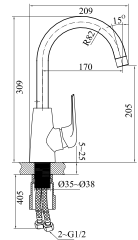

Mutfak Bataryası

KM04705040000021
9FA133K99N10