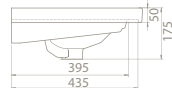

Hem **Duvara Montajlı**,
Hem **Dolap Üstü**
kullanım

* Sağdan Batarya Delikli

50x28 cm

VB015F32R00

001700-u
Frame Etajerli Lavabo

Hem **Duvara Montajlı**,
Hem **Dolap Üstü**
kullanım

Özellikler

Özellik	VB015J32U00	VB015H82U00	VB015F52U00	VB015F32L00	VB015F32R00
Dolap Ölçüsü	61 x 42,5 cm	55,5 x 42,5 cm	46 x 35,5 cm	46,5 x 26 cm	46,5 x 26 cm
Ağırlık	16 kg	13 kg	11 kg	8 kg	8 kg
Koli Ölçüsü	19 x 67 x 49 cm	19 x 62 x 50 cm	19 x 52 x 43 cm	20 x 52 x 30 cm	19 x 52 x 30 cm
Palet Adedi	48	50	68	96	96