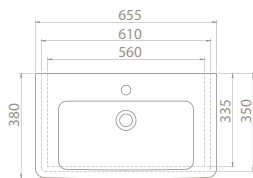

55x38 cm

VB067G22U00

068000-u
Porto Etajerli Lavabo

Hem *Duvara Montajlı*,
Hem *Dolap Üstü*
kullanım

Özellikler

Renkler

- **VB067N42U05**
  068207-u97
  mat siyah
- **VB067N42U04**
  068200-u97
  mat beyaz
- **VB067N42U07**
  068208-u97
  mat kapuçino
- **VB067N42U13**
  06820A-u97
  mat gri
- **VB067N42U01**
  068207-u
  parlak siyah

- **VB067J02U05**
  068107-u97
- **VB067J02U04**
  068100-u97
- **VB067J02U07**
  068108-u97
- **VB067J02U13**
  06810A-u97
- **VB067J02U01**
  068107-u

- **VB067G22U00**
  068007-u97
- **VB067G22U00**
  068000-u97
- **VB067G22U00**
  068008-u97
- **VB067G22U00**
  06800A-u97
- **VB067G22U00**
  068007-u

	Dolap Ölçüsü	76 x 33,5 cm	55,5 x 33,3 cm	46 x 33,3 cm
	Ağırlık	21 kg	13 kg	11 kg
	Koli Ölçüsü	20 x 88 x 42 cm	19 x 66 x 42 cm	18 x 57 x 43 cm
	Palet Adedi	36	60	68