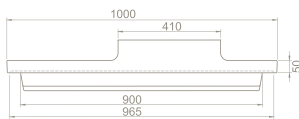

VB069S51U00

043700-u

Harmony Etajerli Lavabo

Hem **Duvara Montajlı**,
Hem **Dolap Üstü**
kullanım

* Hazne Solda

Üstten Yerleşim Görüntüsü

cerastyle.com

 Dolap Ölçüsü	95 x 23 cm	95 x 23 cm	75 x 23 cm	56 x 17 cm
 Ağırlık	20 kg	20 kg	17 kg	13 kg
 Koli Ölçüsü	22 x 102 x 40 cm	22 x 102 x 40 cm	21 x 82 x 40 cm	21 x 67 x 35 cm
 Palet Adedi	30	30	30	52