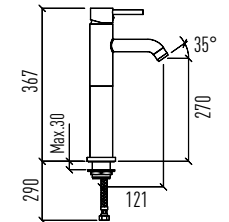

Kuğu Eviye Bataryası

WM05805020003321
9FA202W99N21

Banyo Bataryası

BM05805000003321
9FA202B99N10