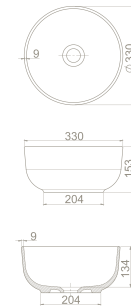

YENİ Ø33 cm

TB007S71W00
077600
Aqua Lavabo

Tezgah Üstü
Kullanım

- **TB007S71W05**
  077607-u97
- **TB007S71W04**
  077600-u97
- **TB007S71W07**
  077608-u97
- **TB007S71W13**
  07760A-u97
- **TB007S71W01**
  077607-u

5 kg

34x34x16 cm