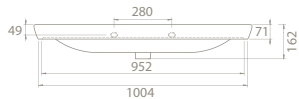

	Dolap Ölçüsü 115 x 42,2 cm	99,5 x 43,5 cm	85,5 x 42 cm	75,5 x 42 cm
	Ağırlık 29 kg	26 kg	21 kg	19 kg
	Koli Ölçüsü 19 x 130 x 53 cm	19 x 109 x 53 cm	20 x 97 x 50 cm	19 x 87 x 52 cm
	Palet Adedi 10	10	30	28