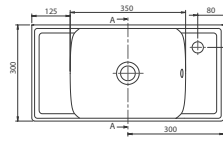

ÜRÜNLER

YENİ 85x38 cm

WB012N42U00
046500-u
Sharp Etajerli Lavabo

Özellikler

Hem **Duvara Montajlı**,
Hem **Dolap Üstü** kullanım

Renkler

- **WB012N42U05**
  mat siyah
- **WB012N42U04**
  mat beyaz
- **WB012N42U07**
  mat kapuçino
- **WB012N42U13**
  mat gri
- **WB012N42U01**
  parlak siyah

YENİ 65x38 cm

WB012J02U00
046300-u
Sharp Etajerli Lavabo

Hem **Duvara Montajlı**,
Hem **Dolap Üstü** kullanım

- **WB012J02U05**
- **WB012J02U04**
- **WB012J02U07**
- **WB012J02U13**
- **WB012J02U01**

Sağdan
Batarya Delikli

YENİ 60x30 cm

WB012H52R00
044400-u
Sharp Etajerli Lavabo

Hem **Duvara Montajlı**,
Hem **Dolap Üstü** kullanım

- **WB012H52R05**
- **WB012H52R04**
- **WB012H52R07**
- **WB012H52R13**
- **WB012H52R01**

Soldan
Batarya Delikli

YENİ 60x30 cm

WB012H52L00
044500-u
Sharp Etajerli Lavabo

Hem **Duvara Montajlı**,
Hem **Dolap Üstü** kullanım

- **WB012H52L05**
- **WB012H52L04**
- **WB012H52L07**
- **WB012H52L13**
- **WB012H52L01**

	Dolap Ölçüsü	80x35,5 cm
	Ağırlık	19 kg
	Koli Ölçüsü	19 x 86 x 41 cm
	Palet Adedi	

Dolap Ölçüsü	61x35 cm
Ağırlık	14 kg
Koli Ölçüsü	19 x 66 x 40 cm

Dolap Ölçüsü	56,5x28 cm
Ağırlık	14 kg
Koli Ölçüsü	17 x 61 x 32 cm