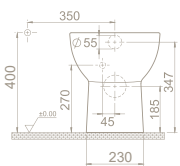

Duru BTW Klozet

HC00303PB00
028900

Duru BTW Bide

YB003082U00
015500

Düz Pis Su Borusu

160000 000 31

Duru Slim Çek Çıkar Krom Menteşeli Yavaş Kapanır Kapak

SC00302P40002931
9SC1143S02

Özellikler

- Kolay Montaj
- PP
- Plastik Menteşe

Özellik

Standart Yıkama Sistemi
Kolay Montaj
Yıkama Hacmi **4 - 6 L**
Montaj Seti Dahil Değil

Kolay Montaj
Montaj Seti Dahil
Musluk Deliği
Taşma Deliği

Dirsekli, Körüklü Pis Su Borusu

160000 000 28

IM01801020120001
9FF0012000

IM05801020120601
9FF0072000

Ağırlık 25 kg

Koli Ölçüsü 38 x 53 x 42 cm

Palet Adedi 30

23 kg

38 x 53 x 42 cm

36