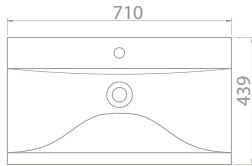

70x45 cm

VB005K82U00

074600-u

Bella Tezgah Üstü Lavabo

Bella Kübik Ayak

PD063110000

016000

Özellikler

*Ayaklı / Duvara Montajlı /
Tezgah Üstü* Kullanım

Renkler

● **VB005K82U05**
074607-u97
mat siyah

● **VB005K82U04**
074600-u97
mat beyaz

● **VB005K82U07**
074608-u97
mat kapuçino

● **VB005K82U13**
07460A-u97
mat gri

● **VB005K82U01**
074607-u
parlak siyah

Ağırlık 14 kg

7 kg

Koli Ölçüsü 19 x 74 x 50 cm

31 x 32 x 31 cm

Palet Adedi 34

63