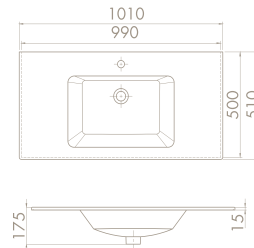

91x51 cm

TB001Q22U00

050400-u

İbiza Etajerli Lavabo

Dolap Üstü
kullanım

	Dolap Ölçüsü	117,5 x 49,5 cm	117,5 x 49,5 cm	98,5 x 49,5 cm	88,5 x 49,5 cm
	Ağırlık	21 kg	20 kg	15 kg	14 kg
	Koli Ölçüsü	19 x 124 x 57 cm	19 x 124 x 57 cm	20 x 103 x 56 cm	20 x 94 x 56 cm
	Palet Adedi	16	16	20	24

81x51 cm

TB001M82U00

050300-u

İbiza Etajerli Lavabo

Dolap Üstü
kullanım

71x51 cm

TB001K92U00

050200-u