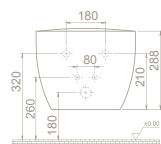

City Asma Bide

BW002092U00

015700

Özellikler

Gizli Montaj

Montaj Seti Dahil

Musluk Deliği

Taşma Deliği

Ağırlık 21 kg

Koli Ölçüsü 39 x 54 x 33 cm

Palet Adedi 36

Nil Gömme Rezervuar

CC04703010120001

9CC0800040

- Çift basmalı 3/6 lt, ayarlanabilir iç takım
- Darbeye ve soğuğa karşı dayanıklı PE (Polietilen) gövde
- Ses ve nem yalıtımı
- 400 kg yük taşıma kapasitesi
- Hızlı ve kolay montaj
- Beton ya da alçıpan duvarların önüne montaj için kullanılır.

78 mm

Diğer Gömme Rezervuarlar için sayfa 210'u, Basma Butonları için sayfa 222'yi inceleyebilirsiniz.

Bide Gömme Askı Aparatı (105 cm)

BF05802000300001

9BF1050010

- Metal profil çerçeve ile güvenli montaj
- Pratik uygulama kolaylığı
- Yukarı aşağı yükseklik ayarlama imkanı

CeraStyle® Rimless

KANALSIZ YIKAMA TEKNOLOJİSİ

a KANALSIZ İÇ HAZNE

Deliklerin olmaması zararlı organizma üremesini de engellemiş olur.

b SU DAĞILIMI

Tüm iç hazneyi yıkaması için özel tasarlanan su dağılım sistemi

c TEMİZLİK

Kanalların olmadığı bir klozet anlayışı ile size daha kolay temizlik imkanı sunuyor.