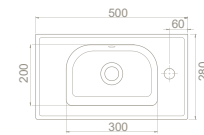

Hem **Duvara Montajlı**,
Hem **Dolap Üstü**
kullanım

* Sağdan Batarya Delikli

50x28 cm

VB015F32R00

001700-u
Frame Etajerli Lavabo

Hem **Duvara Montajlı**,
Hem **Dolap Üstü**
kullanım

Özellikler

Özellik	VB015J32U00	VB015H82U00	VB015F52U00	VB015F32L00	VB015F32R00
Dolap Ölçüsü	61 x 42,5 cm	55,5 x 42,5 cm	46 x 35,5 cm	46,5 x 26 cm	46,5 x 26 cm
Ağırlık	16 kg	13 kg	11 kg	8 kg	8 kg
Koli Ölçüsü	19 x 67 x 49 cm	19 x 62 x 50 cm	19 x 52 x 43 cm	20 x 52 x 30 cm	19 x 52 x 30 cm
Palet Adedi	48	50	68	96	96