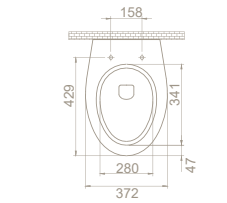

36

24 kg

38 x 56 x 42 cm

30

Lila BTW Bide,

YB018082U00
005400

YENİ 100x46,5 cm

VB018A32U00
082600-u
Lila Etajerli Lavabo