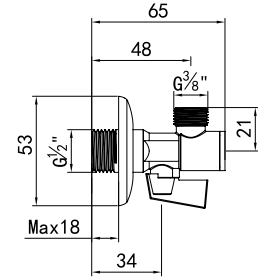

3/8" Filtreli Ara Musluk

AV05805020121121
9TA0031000

KOROZYONA
DAYANIKLI
KROM-NİKEL
KAPLAMA

KOLAY
TEMİZLENEBİLİR
FİLTRE
ELEMANI

KÜRESEL
VANA

ROZET
DAHİL