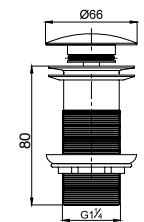

click - clack