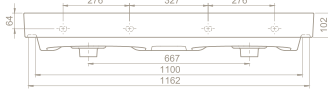

60x48 cm

VB012I02U00

037100-u

Sharp Etajerli Lavabo

Seramik Kapak

Montaj Seti **Dahil Değil**

Hem **Duvara Montajlı**,
Hem **Dolap Üstü** kullanım

48x48 cm