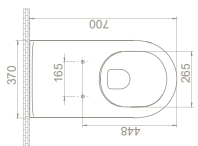

ÜRÜNLER

Alttan Çıkışlı
Taharet Çubuklu
DC06417SB00
018100

Ova Rezervuar
CS010010100
009300

YENİ

DC00206PB00
017000

YENİ

Sadece Soğuk Su Bağlantılı
DC00206PC00
017000-s

Hem Sıcak / Hem Soğuk Su Bağlantılı
DC00206PH00
017000-d

Kanalsız Yıkama Teknolojisi

Kolay Montaj

Yıkama Hacmi 4 - 6 L

Montaj Seti Dahil

60x50 cm
017100-u

Montaj Seti
Dahil Değil
Duvara Montajlı
Kullanım

Bedensel Engelli Yavaş Kapanan Klozet Kapağı
SC06401S50002831

Özellikler

- PP
- Kolay Montaj
- Plastik Mentеше

SC00501S50022931

Özellikler

- PP
- Kolay Montaj
- Plastik Mentеше

IM01801020120022

Özellikler

- * 3/8" Piriç Bağlantı
- * Gecikmeli Dolum Valfi
- * Su basınc aralığı:
  0,3-10 bar

Ağırlık 38

Koli Ölçüsü 39 x 81 x 48 cm

Palet Adedi 12

24

39 x 72,5 x 37,5 cm

30

15

20 x 62 x 53 cm

48