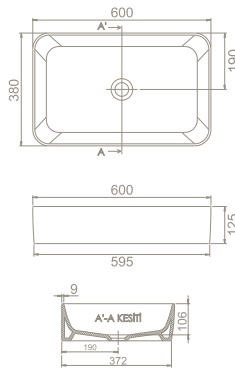

ÜRÜNLER

YENİ 80x48 cm
VB017M42U00
078800-u
Hera Etajerli Lavabo

YENİ 60x42 cm
VB017H72U00
079200-u
Hera Etajerli Lavabo

YENİ 60x38 cm
OC017T61W00
078400
Hera Lavabo

YENİ 60x42 cm
OC017H71U00
078600-u
Hera Lavabo

YENİ 48x48 cm
OC017F01U00
078300-u
Hera Lavabo

Özellikler

Montaj Seti Dahil Değil
Tezgah Üstü Kullanım

Montaj Seti Dahil
Değil
Tezgah Üstü Kullanım

Tezgah Üstü
Kullanım

Tezgah Üstü
Kullanım

Tezgah Üstü
Kullanım

RenklerRenkler

- VB017M42U05
  078807-u97
  mat siyah
- VB017M42U04
  078800-u97
  mat beyaz
- VB017M42U07
  078808-u97
  mat kapuçino
- VB017M42U13
  07880A-u97
  mat gri
- VB017M42U01
  078807-u
  parlak siyah

- VB017H72U05
  079207-u97
- VB017H72U04
  079200-u97
- VB017H72U07
  079208-u97
- VB017H72U13
  07920A-u97
- VB017H72U01
  079207-u

- OC017T61W05
  078407-u97
- OC017T61W04
  078400-u97
- OC017T61W07
  078408-u97
- OC017T61W13
  07840A-u97
- OC017T61W01
  078407-u

- OC017H71U05
  078607-u97
- OC017H71U04
  078600-u97
- OC017H71U07
  078608-u97
- OC017H71U13
  07860A-u97
- OC017H71U01
  078607-u

- OC017F01U05
  078307-u97
- OC017F01U04
  078300-u97
- OC017F01U07
  078308-u97
- OC017F01U13
  07830A-u97
- OC017F01U01
  078307-u

	Ağırlık	14 kg
	Koli Ölçüsü	44 x 62 x 15 cm
	Palet Adedi	36

Ağırlık	15 kg
Koli Ölçüsü	45 x 62 x 17 cm
Palet Adedi	56

Ağırlık	11 kg
Koli Ölçüsü	40 x 62 x 15 cm
Palet Adedi	56

Ağırlık	13 kg
Koli Ölçüsü	44 x 62 x 15 cm
Palet Adedi	56

Ağırlık	11 kg
Koli Ölçüsü	50 x 50 x 15 cm
Palet Adedi	76