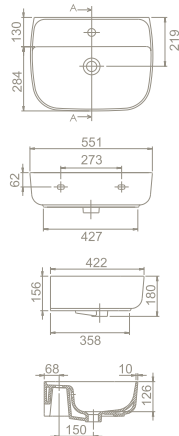

55x42 cm

OC007G42U00
078500-u
Aqua Lavabo

Montaj Seti Dahil Değil
Ayaklı / Duvara Montajlı / Tezgah Üstü Kullanım
Noura Kolon Ayak ve *Yarım Ayak* modellerinle Uyumlu

OC007G42U05
078507-u97

OC007G42U04
078500-u97

OC007G42U07
078508-u97

OC007G42U13
07850A-u97

OC007G42U01
078507-u

14 kg

20x57x45 cm