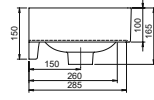

	Dolap Ölçüsü	46,5x28 cm
	Ağırlık	10 kg
	Koli Ölçüsü	18 x 51 x 32 cm
	Palet Adedi	

36,5x28 cm

8 kg

17 x 41 x 32 cm

46,5x23 cm

8 kg

17 x 51 x 26 cm

pinto