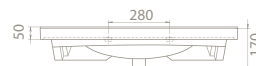

	Dolap Ölçüsü	46 x 107 cm	46 x 85 cm
	Ağırlık	27 kg	22 kg
	Koli Ölçüsü	18 x 112 x 54 cm	19 x 91 x 54 cm
	Palet Adedi	24	26

noura

DAR
MEKANLAR
İÇİN
İDEAL
ÇÖZÜM

Noura Serisi kübik formları ile moderniteyi yansıtırken; yumuşatılmış hatlardan oluşan seçenekleriyle de samimi ve sıcak bir hava yaratıyor.