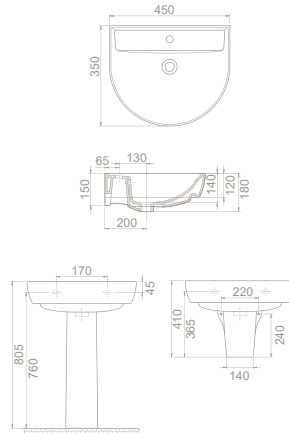

Musluk Deliği
Montaj Seti Dahil
Duvara Montajlı /
Ayaklı Kullanım

11 kg

20 x 46 x 39 cm

64

Bella Yarım Ayak

PD005110000
016800-61

Gizli **Montaj**
Montaj Seti Dahil

6 kg