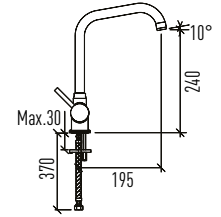

Lavabo Bataryası

WM05805010003321
9FA202W99N10

Kuğu Lavabo Bataryası

WM05805030003321
9FA202W99N20

Kuğu Eviye Bataryası

KM05805040003321
9FA202K99N10

Kuğu Eviye Bataryası

WM05805020003321
9FA202W99N21

Banyo Bataryası

BM05805000003321
9FA202B99N10

Banyo Bataryası

TM05805000003321
9FA202D99N10