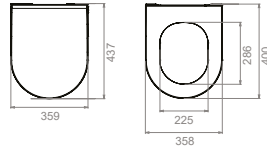

Özellikler

- Duroplast
- Kolay Montaj
- Paslanmaz Çelik Menteşe

SC00501S50502931 mat siyah

SC00501S50402931 mat beyaz

SC00501S50702931 mat kapuçino

SC00501S51302931 mat gri

SC00501S50102931 parlak siyah

Gala Slim Çek Çıkar Menteşeli Yavaş Kapanır Kapak