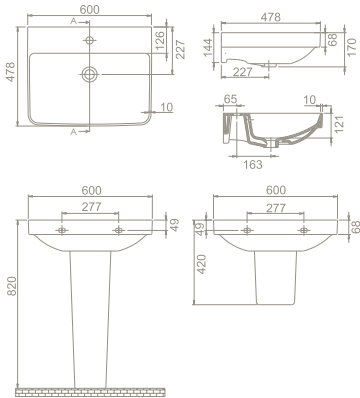

ÜRÜNLER

YENİ

60x48 cm

WB004H92U00

079600-u

Noura Lavabo

Özellikler

Montaj Seti Dahil Değil
Ayıklı / Duvara Montajlı
Kullanım

Renkler

- WB004H92U05
  079607-u97
  mat siyah
- WB004H92U04
  079600-u97
  mat beyaz
- WB004H92U07
  079608-u97
  mat kapuçino
- WB004H92U13
  07960A-u97
  mat gri
- WB004H92U01
  079607-u
  parlak siyah

Ağırlık

Koli Ölçüsü

Palet Adedi

10 kg

18 x 62 x 32 cm

56

60x30 cm

VB004H52U00

033000-u

Noura Etajerli Lavabo

Montaj Seti Dahil Değil
Dolap Üstü / Duvara Montajlı
Kullanım