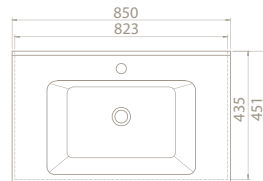

Seri, 100 cm, 85 cm, 75 cm, 65 cm, 55 cm ebat seçenekleriyle hem konut hem de ticari mekânlara uygun şekilde tasarlandı.

ÜRÜNLER

100x45 cm

VB048A02U00

067600-u

Arte Etajerli Lavabo

Özellikler

Hem **Duvara Montajlı**,
Hem **Dolap Üstü** kullanım

Arte Etajerli Lavabo

Hem **Duvara Montajlı**,
Hem **Dolap Üstü** kullanım

65x45 cm

VB048J32U00

067300-u

Arte Etajerli Lavabo

Hem **Duvara Montajlı**,
Hem **Dolap Üstü** kullanım

	Dolap Ölçüsü	97 x 43,5 cm	82 x 43,5 cm	72,5 x 43,5 cm	62 x 43 cm
	Ağırlık	21 kg	19 kg	16 kg	14 kg
	Koli Ölçüsü	21 x 103 x 52 cm	19 x 88 x 50 cm	18 x 77 x 49 cm	18 x 67 x 49 cm
	Palet Adedi	24	28	40	46

55x36,5 cm

VB048G12U00

067200-u

Arte Etajerli Lavabo

Özellikler

Hem **Duvara Montajlı**,
Hem **Dolap Üstü**
kullanım

	Dolap Ölçüsü	51,7 x 35 cm
	Ağırlık	11 kg
	Koli Ölçüsü	18 x 56 x 39 cm
	Palet Adedi	64

blue