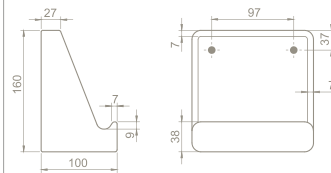

Kağıtlık 15 cm

TK059P80000

010200
Defne

Sabunluk 16 cm

SA059P90000

010000
Defne

Sabunluk 22 cm

SA059R10000

010300
Defne

Özellikler

Gizli *Montaj*
Montaj Seti Dahil

- kağıtlık aparatı ile birlikte

Renkler

● VB067C32U05
010207-97
mat siyah

● VB067C32U04
010200-97
mat beyaz

● VB067C32U07
010208-97
mat kapuçino

● VB067C32U13
01020A-97
mat gri

● VB067C32U01
010207
parlak siyah

SA059P90005
010007-97

SA059P90004
010000-97

SA059P90007
010008-97

SA059P90013
01000A-97

SA059P90001
010007

SA059R10005
010307-97

SA059R10004
010300-97

SA059R10007
010308-97

SA059R10013
01030A-97

SA059R10001
010307

Ağırlık 3 kg

2 kg

1 kg

Koli Ölçüsü 38 x 62 x 15 cm

41 x 41 x 18 cm

38 x 46 x 13 cm

Palet Adedi 280

448

576