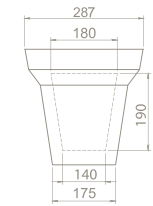

ÜRÜNLER

006800

PD005100000

016800

PD005110000

Bella Kübik Ayak

PD063110000

016000

Özellikler

Montaj Seti Dahil

Montaj Seti Dahil

Gizli Montaj

Montaj Seti Dahil

Gizli Montaj

Ağırlık 10 kg

Koli Ölçüsü 19 x 70 x 16 cm

Palet Adedi 160

6 kg

21 x 28 x 29 cm

160

7 kg

31 x 32 x 31 cm

63

Lavabo Süzgeçleri

Özellikler

- Prinç Malzeme
- Krom Kaplamalı

Yuvarlak Lavabo Süzgeci Aç/Kapa

BD05805010221711

9SB001M010

Yuvarlak Lavabo Süzgeci Aç/Kapa

BD05805010211711

9SB001M011