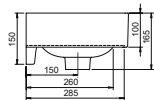

	Dolap Ölçüsü	46,5x28 cm
	Ağırlık	10 kg
	Koli Ölçüsü	18 x 51 x 32 cm
	Palet Adedi	

36,5x28 cm

8 kg

17 x 41 x 32 cm

46,5x23 cm

8 kg

17 x 51 x 26 cm

pinto