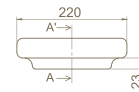

Kağıtlık 15 cm

TK059P80000

010200
Defne

Sabunluk 16 cm

SA059P90000

010000
Defne

Sabunluk 22 cm

SA059R10000

010300
Defne

Özellikler

Gizli *Montaj*
Montaj Seti Dahil

- kağıtlık aparatı ile birlikte

Renkler

● VB067C32U05
010207-97
mat siyah

● VB067C32U04
010200-97
mat beyaz

● VB067C32U07
010208-97
mat kapuçino

● VB067C32U13
01020A-97
mat gri

● VB067C32U01
010207
parlak siyah

SA059P90005
010007-97

SA059P90004
010000-97

SA059P90007
010008-97

SA059P90013
01000A-97

SA059P90001
010007

SA059R10005
010307-97

SA059R10004
010300-97

SA059R10007
010308-97

SA059R10013
01030A-97

SA059R10001
010307

Ağırlık 3 kg

2 kg

1 kg

Koli Ölçüsü 38 x 62 x 15 cm

41 x 41 x 18 cm

38 x 46 x 13 cm

Palet Adedi 280

448

576