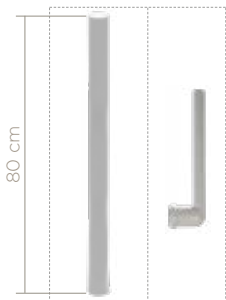

PAKET İÇERİĞİ