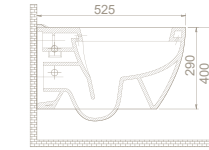

39 x 55 x 37 cm

30

Bella Slim Bas Çıkar
Menteşeli Yavaş Kapanır
Kapak

SC00501S50002931
9SC1061001

Özellikler

- Duroplast
- Kolay Montaj
- Paslanmaz Çelik Menteşe

SC00501S50502931
mat siyah

SC00501S50402931
mat beyaz