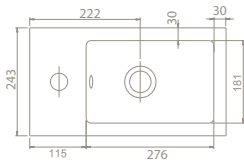

YENİLENMİŞ
TASARIM

24x42 cm

TB014D52U00

071100-u

Mini L Tezgah Üstü Lavabo

Özellikler

Tezgah Üstü
kullanım**Dolap**
Ölçüsü 40,3 x 22,5 cm**Ağırlık** 5 kg**Koli**
Ölçüsü 16 x 45 x 27 cm**Palet**
Adedi 120

city