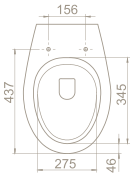

ÜRÜNLER

**Arkadan Çıkışlı
Taharet Çubuklu
WC01017PB00**
008300-p

**Alttan Çıkışlı
Taharet Çubuklu
WC01817SB00**
008300

**Ova Rezervuar
CS010010100**
009300

Özellikler

Kolay Montaj
Yıkama Hacmi **3-4,5 L**
Montaj Seti Dahil

Standart Yıkama Sistemi
Kolay **Montaj**
Yıkama Hacmi **4 - 6 L**
Montaj Seti Dahil Değil

Musluk Deliği
Taşma Deliği
Kolay **Montaj**
Montaj Seti Dahil Değil

Standart Yıkama Sistemi
Kolay **Montaj**
Yıkama Hacmi **4 - 6 L**
Montaj Seti Dahil

Ağırlık 33 kg

Koli Ölçüsü 37 x 86 x 42 cm

Palet Adedi 15

14 kg

39 x 54 x 37 cm

31

17 kg

39 x 54 x 37 cm

36

24 kg

38 x 56 x 42 cm

30