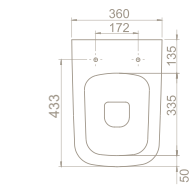

Duru BTW Klozet

HC00303PB00
028900

Duru BTW Bide

YB003082U00
015500

Düz Pis Su Borusu

160000 000 31

Duru Slim Çek Çıkar Krom Menteşeli Yavaş Kapanır Kapak

SC00302P40002931
9SC1143S02

Özellikler

- Kolay Montaj
- PP
- Plastik Menteşe

Özellik

Standart Yıkama Sistemi
Kolay Montaj
Yıkama Hacmi **4 - 6 L**
Montaj Seti Dahil Değil

Kolay Montaj
Montaj Seti Dahil
Musluk Deliği
Taşma Deliği

Dirsekli, Körüklü Pis Su Borusu

160000 000 28

IM01801020120001
9FF0012000

IM05801020120601
9FF0072000

Ağırlık 25 kg

Koli Ölçüsü 38 x 53 x 42 cm

Palet Adedi 30

23 kg

38 x 53 x 42 cm

36