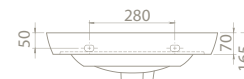

	Dolap Ölçüsü	76 x 33,5 cm	55,5 x 33,3 cm	46 x 33,3 cm
	Ağırlık	21 kg	13 kg	11 kg
	Koli Ölçüsü	20 x 88 x 42 cm	19 x 66 x 42 cm	18 x 57 x 43 cm
	Palet Adedi	36	60	68

sharp

Daha ferah hazne

Seçkin zevklere hitap eden Sharp serisi, geometrik tasarımı ve keskin kenarlarıyla banyolarınıza farklı bir hava katıyor.