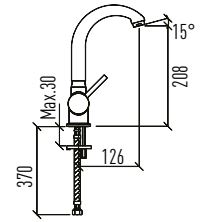

Kuğu Eviye Bataryası

KM05805040003321
9FA202K99N10