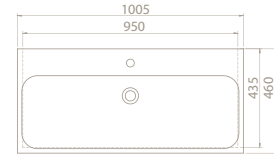

ÜRÜNLER

* Çift Hazneli

150x47 cm

VB022C82T00
080900-u
Pinto Etajerli Lavabo

Hem **Duvara Montajlı**,
Hem **Dolap Üstü**
kullanım

* Çift Hazneli

120x47 cm

VB022B62T00
080700-u
Pinto Etajerli Lavabo

Hem **Duvara Montajlı**,
Hem **Dolap Üstü**
kullanım

* Çift Batarya Delikli

100x47 cm

VB022A12D00
080500-u
Pinto Etajerli Lavabo

Hem **Duvara Montajlı**,
Hem **Dolap Üstü**
kullanım

100x47 cm

VB022A12U00
080300-u
Pinto Etajerli Lavabo

Hem **Duvara Montajlı**,
Hem **Dolap Üstü**
kullanım

Özellikler

Özellik	VB022C82T00	VB022B62T00	VB022A12D00	VB022A12U00
Dolap Ölçüsü	144 x 43 cm	114 x 43 cm	94,5 x 43 cm	94,5 x 43 cm
Ağırlık	38 kg	30 kg	24 kg	24 kg
Koli Ölçüsü	19 x 156 x 54 cm	18 x 126 x 55 cm	19 x 102 x 54 cm	18 x 101 x 51 cm
Palet Adedi	12	12	28	28