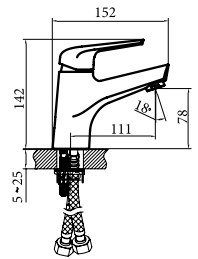

Nil

Lavabo Bataryası

WM04705010000021
9FA133W99N10

Bide Bataryası

TM04705000000021
9FA133D99N10

Ergonomik Lavabo Bataryası

WM04705020000021
9FA133W99N20

Mutfak Bataryası

KM04705040000021
9FA133K99N10

Banyo Bataryası

BM04705000000021
9FA133B99N10