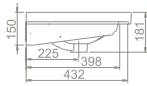

20 x 82 x 49 cm

28

55,5 x 42,5 cm

15 kg

20 x 62 x 49 cm

40

45x45 cm
YENİ YAKINDA
Arya Lavabo

Özellikler