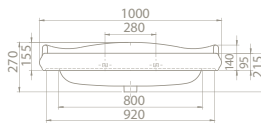

Kolon Ayak

PD028100000

006100
1837

Özellikler

	Dolap Ölçüsü 90 x 49,5 cm	71 x 49,5 cm	51 x 49,5 cm	
	Ağırlık 29 kg	25 kg	19 kg	10 kg
	Koli Ölçüsü 31 x 101 x 58 cm	29 x 82 x 58 cm	30 x 61 x 58 cm	20 x 70 x 27 cm
	Palet Adedi 16	16	32	32