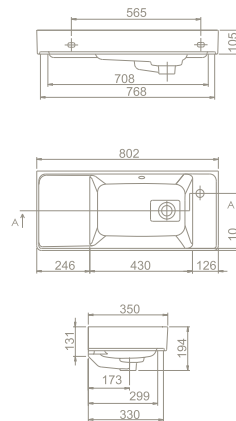

60x48 cm

VB012I02U00

037100-u

Sharp Etajerli Lavabo

Seramik Kapak

Montaj Seti **Dahil Değil**

Hem **Duvara Montajlı**,
Hem **Dolap Üstü** kullanım

48x48 cm

VB012F02U00

037000-u

Sharp Etajerli Lavabo

Seramik Kapak

Montaj Seti **Dahil Değil**

Hem **Duvara Montajlı**,
Hem **Dolap Üstü** kullanım

YENİ 80x35 cm

VB012T52R00

044700-u

Sharp Etajerli Lavabo

Seramik Kapak

Montaj Seti **Dahil Değil**

Hem **Duvara Montajlı**,
Hem **Dolap Üstü** kullanım

Özellikler

Renkler

● VB012I02U05
037107-u97
mat siyah

● VB012I02U04
037100-u97
mat beyaz

● VB012I02U07
037108-u97
mat kapuçino

● VB012I02U13
03710A-u97
mat gri

● VB012I02U01
037107-u
parlak siyah

VB012F02U05
037007-u97

VB012F02U04
037000-u97

VB012F02U07
037008-u97

VB012F02U13
03700A-u97

VB012F02U01
037007-u

VB012T52R05
044707-u97

VB012T52R04
044700-u97

VB012T52R07
044708-u97

VB012T52R13
04470A-u97

VB012T52R01
044707-u

	Dolap Ölçüsü	55 x 45 cm
	Ağırlık	18 kg
	Koli Ölçüsü	20 x 62 x 53 cm
	Palet Adedi	48

		43 x 45 cm
		14 kg
		20 x50 x 53 cm
		56