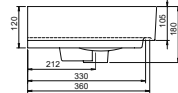

ÜRÜNLER

YENİ 85x38 cm

WB012N42U00
046500-u
Sharp Etajerli Lavabo

Özellikler

Hem **Duvara Montajlı**,
Hem **Dolap Üstü** kullanım

Renkler

- **WB012N42U05**
  mat siyah
- **WB012N42U04**
  mat beyaz
- **WB012N42U07**
  mat kapuçino
- **WB012N42U13**
  mat gri
- **WB012N42U01**
  parlak siyah

YENİ 65x38 cm

WB012J02U00
046300-u
Sharp Etajerli Lavabo

Hem **Duvara Montajlı**,
Hem **Dolap Üstü** kullanım

- **WB012J02U05**
- **WB012J02U04**
- **WB012J02U07**
- **WB012J02U13**
- **WB012J02U01**

Sağdan
Batarya Delikli

YENİ 60x30 cm

WB012H52R00
044400-u
Sharp Etajerli Lavabo

Hem **Duvara Montajlı**,
Hem **Dolap Üstü** kullanım

- **WB012H52R05**
- **WB012H52R04**
- **WB012H52R07**
- **WB012H52R13**
- **WB012H52R01**

Soldan
Batarya Delikli

YENİ 60x30 cm

WB012H52L00
044500-u
Sharp Etajerli Lavabo

Hem **Duvara Montajlı**,
Hem **Dolap Üstü** kullanım

- **WB012H52L05**
- **WB012H52L04**
- **WB012H52L07**
- **WB012H52L13**
- **WB012H52L01**

	Dolap Ölçüsü	80x35,5 cm
	Ağırlık	19 kg
	Koli Ölçüsü	19 x 86 x 41 cm
	Palet Adedi	

Dolap Ölçüsü	61x35 cm
Ağırlık	14 kg
Koli Ölçüsü	19 x 66 x 40 cm

Dolap Ölçüsü	56,5x28 cm
Ağırlık	14 kg
Koli Ölçüsü	17 x 61 x 32 cm