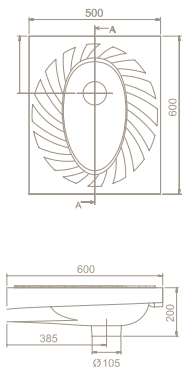

50x60 cm

SQ002P60500
004400
City Çevre Yıkamalı
Hela Taşı

50x60 cm

SQ058P60500
004500
City Çevre Yıkamalı
Hela Taşı

Pisuar

UR00200FP00
005800
City

UR00200FP00

Pisuar

005800-p
Gizli Giriş +
Gizli Çıkış

UR00200FU00

Pisuar

005800-pu
Üstten Giriş +
Gizli Çıkış

Ara Bölme

US002000100
005900
City

Ağırlık 19 kg
 Koli Ölçüsü
 Palet Adedi 30

11 kg

34 x 57 x 28 cm

24

8 kg

14 x 68 x 38 cm

72