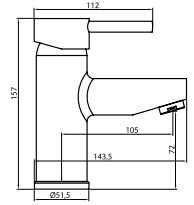

Ergonomik Lavabo Bataryası

WM01805020000021
9FA125W99N20