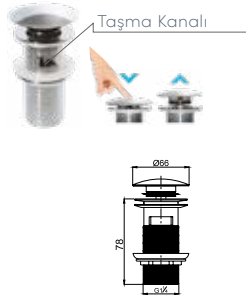

BD05805010221711
9SB001M010

Yuvarlak Lavabo Süzgeci
Aç/Kapa