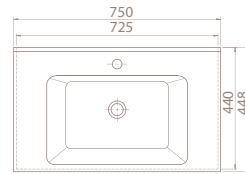

Seri, 100 cm, 85 cm, 75 cm, 65 cm, 55 cm ebat seçenekleriyle hem konut hem de ticari mekânlara uygun şekilde tasarlandı.

ÜRÜNLER

100x45 cm

VB048A02U00

067600-u

Arte Etajerli Lavabo

Özellikler

Hem **Duvara Montajlı**,
Hem **Dolap Üstü** kullanım

Arte Etajerli Lavabo

Hem **Duvara Montajlı**,
Hem **Dolap Üstü** kullanım

65x45 cm

VB048J32U00

067300-u

Arte Etajerli Lavabo

Hem **Duvara Montajlı**,
Hem **Dolap Üstü** kullanım

	Dolap Ölçüsü	97 x 43,5 cm	82 x 43,5 cm	72,5 x 43,5 cm	62 x 43 cm
	Ağırlık	21 kg	19 kg	16 kg	14 kg
	Koli Ölçüsü	21 x 103 x 52 cm	19 x 88 x 50 cm	18 x 77 x 49 cm	18 x 67 x 49 cm
	Palet Adedi	24	28	40	46

55x36,5 cm

VB048G12U00

067200-u

Arte Etajerli Lavabo

Özellikler

Hem **Duvara Montajlı**,
Hem **Dolap Üstü**
kullanım

	Dolap Ölçüsü	51,7 x 35 cm
	Ağırlık	11 kg
	Koli Ölçüsü	18 x 56 x 39 cm
	Palet Adedi	64

blue