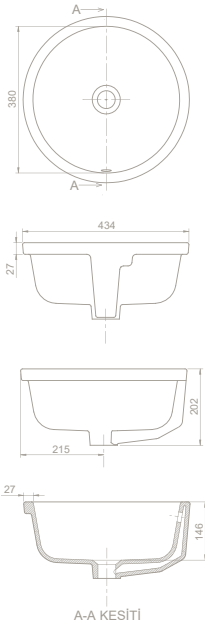

Ø 38 cm

UB065D22W00

070600

Suıt Tezgah Altı Lavabo

Özellikler

Tezgah Altı
Kullanım

derinlik: 14,6 cm

Renkler

- **UB065D22W05**
  070607-u97
  mat siyah
- **UB065D22W04**
  070600-u97
  mat beyaz
- **UB065D22W07**
  070608-u97
  mat kapuçino
- **UB065D22W13**
  07060A-u97
  mat gri
- **UB065D22W01**
  070607-u
  parlak siyah

Ağırlık 9 kg

Koli Ölçüsü 45 x 45 x 24 cm

Palet Adedi 60