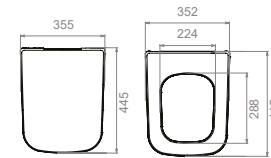

Duru Slim
Çek Çıkar Krom Menteşeli
Yavaş Kapanır Kapak

SC00302P40002931
9SC1143S02

Özellikler

- Kolay Montaj
- PP
- Plastik Menteşe