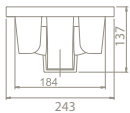

YENİLENMİŞ
TASARIM

24x42 cm

TB014D52U00

071100-u

Mini L Tezgah Üstü Lavabo

Özellikler

Tezgah Üstü
kullanım**Dolap**
Ölçüsü 40,3 x 22,5 cm**Ağırlık** 5 kg**Koli**
Ölçüsü 16 x 45 x 27 cm**Palet**
Adedi 120

city