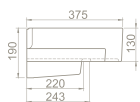

VB069S51U00

043700-u

Harmony Etajerli Lavabo

Hem **Duvara Montajlı**,
Hem **Dolap Üstü**
kullanım

* Hazne Solda

Üstten Yerleşim Görüntüsü

cerastyle.com

 Dolap Ölçüsü	95 x 23 cm	95 x 23 cm	75 x 23 cm	56 x 17 cm
 Ağırlık	20 kg	20 kg	17 kg	13 kg
 Koli Ölçüsü	22 x 102 x 40 cm	22 x 102 x 40 cm	21 x 82 x 40 cm	21 x 67 x 35 cm
 Palet Adedi	30	30	30	52