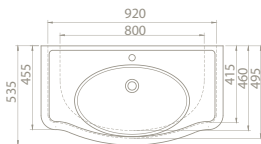

Kolon Ayak

PD028100000

006100
1837

Özellikler

	Dolap Ölçüsü 90 x 49,5 cm	71 x 49,5 cm	51 x 49,5 cm	
	Ağırlık 29 kg	25 kg	19 kg	10 kg
	Koli Ölçüsü 31 x 101 x 58 cm	29 x 82 x 58 cm	30 x 61 x 58 cm	20 x 70 x 27 cm
	Palet Adedi 16	16	32	32