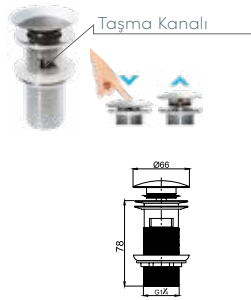

Yuvarlak Lavabo Süzgeci Aç/Kapa

BD05805010221711

9SB001M010