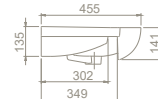

Ova
Yavaş Kapanan
Klozet Kapağı

9SC1343001
SC01802P60002831