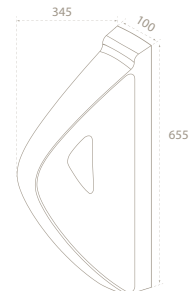

City Ara Bölme

US002000100

005900

Yükseklik **65,5 cm**

Kolay **Montaj**

Montaj Seti Dahil

8 kg

14 x 68 x 38 cm

72