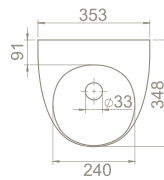

Kolay
Temizlik

renk
seenekleri

mat siyah

mat beyaz

mat kapuino

mat gri

parlak siyah

Özellikler

Yükseklik **67,5 cm**

Kolay **Montaj**

Montaj Seti Dahil

Renkler

● **UR05000PP05**
015807-u97
mat siyah

● **UR05000PP04**
015800-u97
mat beyaz

● **UR05000PP07**
015808-u97
mat kapuino

● **UR05000PP13**
01580A-u97
mat gri

● **UR05000PP01**
015807-u
parlak siyah

Ağırlık 24 kg

Koli Ölçüsü 38 x 69 x 38 cm

Palet Adedi 12

SET

Code Pisuar

UR05000PP00
015800

Fotoselli Pisuar Musluęu

16000000145
9UV0011000

* *Pisuarı monteli olarak verilmektedir*

Sensör uzaktan kumandası

1600 000 0013

Uzaktan kumanda ile su akış süresi ve sensör algılama mesafesi ayarı

* *Uzaktan kumanda opsiyoneldir*