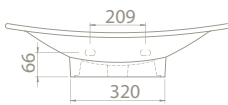

70x45 cm

VB005K82U00

074600-u

Bella Tezgah Üstü Lavabo

Bella Kübik Ayak

PD063110000

016000

Özellikler

*Ayaklı / Duvara Montajlı /
Tezgah Üstü* Kullanım

Renkler

● **VB005K82U05**
074607-u97
mat siyah

● **VB005K82U04**
074600-u97
mat beyaz

● **VB005K82U07**
074608-u97
mat kapuçino

● **VB005K82U13**
07460A-u97
mat gri

● **VB005K82U01**
074607-u
parlak siyah

Ağırlık 14 kg

7 kg

Koli Ölçüsü 19 x 74 x 50 cm

31 x 32 x 31 cm

Palet Adedi 34

63