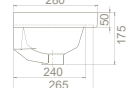

Hem **Duvara Montajlı**,
Hem **Dolap Üstü**
kullanım

* Sağdan Batarya Delikli

50x28 cm

VB015F32R00

001700-u
Frame Etajerli Lavabo

Hem **Duvara Montajlı**,
Hem **Dolap Üstü**
kullanım

Özellikler

Özellik	VB015J32U00	VB015H82U00	VB015F52U00	VB015F32L00	VB015F32R00
Dolap Ölçüsü	61 x 42,5 cm	55,5 x 42,5 cm	46 x 35,5 cm	46,5 x 26 cm	46,5 x 26 cm
Ağırlık	16 kg	13 kg	11 kg	8 kg	8 kg
Koli Ölçüsü	19 x 67 x 49 cm	19 x 62 x 50 cm	19 x 52 x 43 cm	20 x 52 x 30 cm	19 x 52 x 30 cm
Palet Adedi	48	50	68	96	96