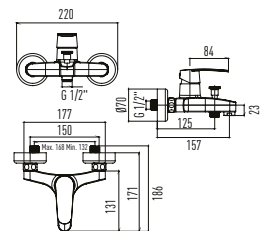

Ledro

Lavabo Bataryası

WM05805010003121
9FA200W99N10

Kuşu Lavabo Bataryası

WM05805030003121
9FA200W99N20

*Spiralli
Eviye
Bataryası*

Plus Spiralli Eviye Bataryası

KM05805050003121
9FA200K99N40

Eviye Bataryası

KM05805040003121
9FA200K99N10

Banyo Bataryası

BM05805000003421
9FA200B99N10