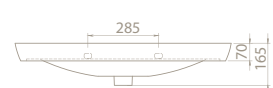

	Dolap Ölçüsü 115 x 42,2 cm	99,5 x 43,5 cm	85,5 x 42 cm	75,5 x 42 cm
	Ağırlık 29 kg	26 kg	21 kg	19 kg
	Koli Ölçüsü 19 x 130 x 53 cm	19 x 109 x 53 cm	20 x 97 x 50 cm	19 x 87 x 52 cm
	Palet Adedi 10	10	30	28