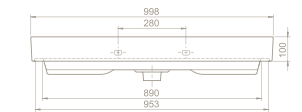

60x48 cm

VB012I02U00

037100-u

Sharp Etajerli Lavabo

Seramik Kapak

Montaj Seti **Dahil Değil**

Hem **Duvara Montajlı**,
Hem **Dolap Üstü** kullanım

48x48 cm