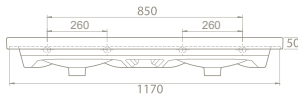

Dolap Ölçüsü	116 x 42 cm	94 x 42 cm	84,7 x 42,2 cm	76,2 x 42,5 cm
Ağırlık	29	23 kg	20 kg	18 kg
Koli Ölçüsü	20x122x49	19 x 102 x 49 cm	19 x 92 x 49 cm	20 x 82 x 48 cm
Palet Adedi	24	24	28	28

70x45 cm

VB032K42U00
032100-u
Elite Etajerli Lavabo