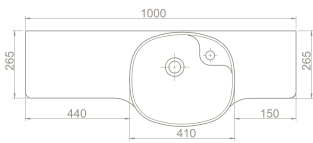

VB069S51U00

043700-u

Harmony Etajerli Lavabo

Hem **Duvara Montajlı**,
Hem **Dolap Üstü**
kullanım

* Hazne Solda

Üstten Yerleşim Görüntüsü

cerastyle.com

 Dolap Ölçüsü	95 x 23 cm	95 x 23 cm	75 x 23 cm	56 x 17 cm
 Ağırlık	20 kg	20 kg	17 kg	13 kg
 Koli Ölçüsü	22 x 102 x 40 cm	22 x 102 x 40 cm	21 x 82 x 40 cm	21 x 67 x 35 cm
 Palet Adedi	30	30	30	52