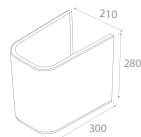

PD004100000
006700

Noura Yarım Ayak

PD004110000
016200

Özellikler

Montaj Seti Dahil

Montaj Seti Dahil

	Ağırlık	10 kg	7 kg
	Koli Ölçüsü	20 x 73 x 20 cm	26 x 32 x 31 cm
	Palet Adedi	99	120

lila