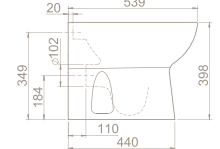

36

24 kg

38 x 56 x 42 cm

30

Lila BTW Bide,

YB018082U00
005400

YENİ 100x46,5 cm

VB018A32U00
082600-u
Lila Etajerli Lavabo