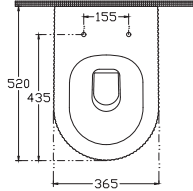

SINTESI Asma Klozet