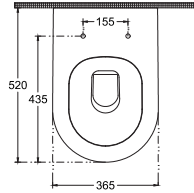

Rondini Asma Klozet