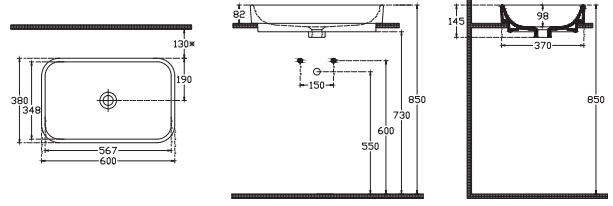

## SOTT'AQUA Inset Lavabo, 60 cm

10SQ50060

Inset Lavabo