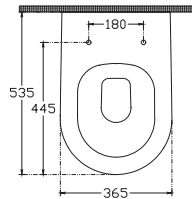

INFINITY DUE CLEANWASH VORTEX Asma Klozet