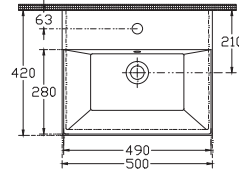

SISTEMA Z Tezgah Üstü Lavabo, 50 cm