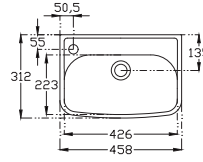

VENTUNO

YENİ

VENTUNO Tezgah Üstü Lavabo, 45 cm

10SB51045

Tezgah Üstü Lavabo

Özellikler

458 x 312 mm

- Batarya Delikli
- Taşma Delikli
- Mobilya Kullanıma Uygun
- Bas-Aç Dahil Değildir