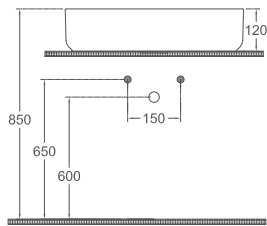

Teknik Çizim