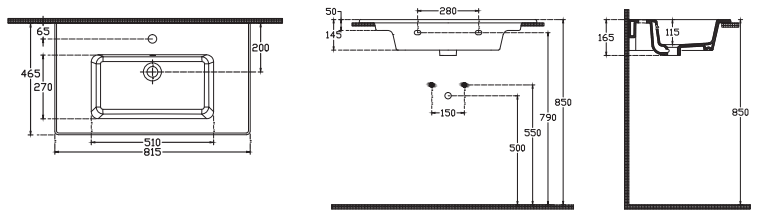

SISTEMA T Flat Lavabo, 81 cm

10SL51081

Flat Lavabo

Özellikler

815 x 465 mm

- Batarya Delikli
- Taşma Delikli
- Mobilya Kullanıma Uygun
- Duvara Montajlı Kullanıma Uygun
- Montaj Aparatı Dahil Değildir
- Bas-Aç Dahil Değildir