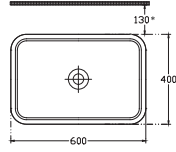

ALLEGRO Tezgah Üstü Monoblok Lavabo, 60 cm

2L 2K 2V 2C 2N 2U

10ALS6060I

Tezgah Üstü Lavabo

Özellikler

600 x 400 mm

- Batarya Deliksiz
- Taşma Deliksiz
- Mobilya Kullanıma Uygun
- Bas / Aç Dahildir