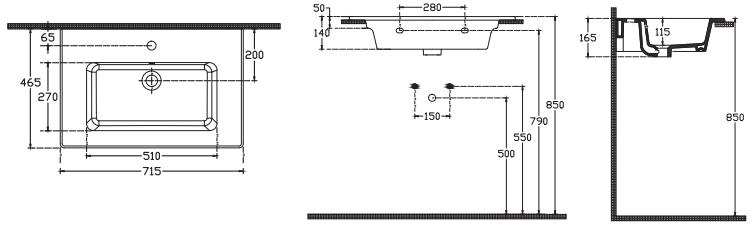

SISTEMA T

SISTEMA T Flat Lavabo, 71 cm

10SL50071

Flat Lavabo

Özellikler

715 x 465 mm

- Batarya Delikli
- Taşma Delikli
- Mobilya Kullanıma Uygun
- Duvara Montajlı Kullanıma Uygun
- Montaj Aparatı Dahil Değildir
- Bas-Aç Dahil Değildir