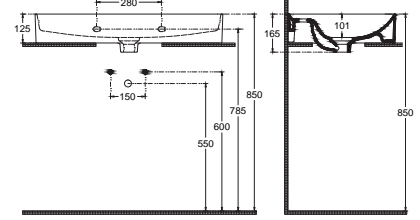

VEA Tezgah Üstü Lavabo, 81 cm

2L 2K 2V 2C 2N

10VAS5081I

Tezgah Üstü Lavabo

Özellikler

810 x 465 mm

- Batarya Delikli
- V Taşma Delikli
- Mobilya Kullanıma Uygun
- Duvara Montajlı Kullanıma Uygun
- Montaj Aparatı Dahil Değildir
- Bas / Aç Dahildir