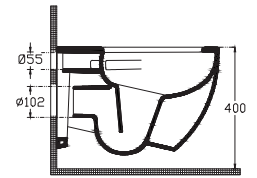

INFINITY DUE CLEANWASH VORTEX Asma Klozet