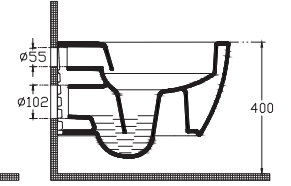

VEA DUE RIMLESS Asma Klozet

10VA02004

Asma Klozet- RIMLESS

40Z102001

Z10 Klozet Kapağı

Özellikler

- ProFix
- Montaj Seti Dahil
- Gömme Rezervuar ile Kullanıma Uygundur
- Gömme Rezervuar 4 L'ye Ayarlanmalıdır
- Klozet Kapağı Ayrıca Sipariş Edilir. (Slim, Yavaş Kapanan)