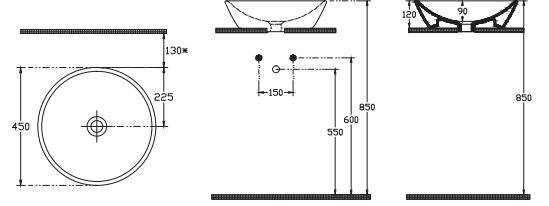

SISTEMA Y

SISTEMA Y Tezgah Üstü Lavabo, Ø45 cm

10SY66045

Tezgah Üstü Lavabo

Özellikler

Ø450 mm

- Batarya Deliksiz
- Taşma Deliksiz
- Mobilya Kullanıma Uygun
- Sharp&Slim
- Bas-Aç Dahil Değildir