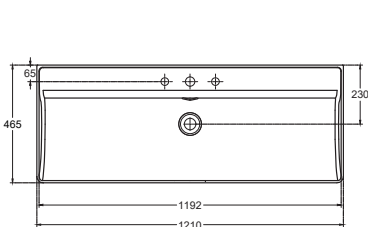

10VAS5122I

VEA Tezgah Üstü Lavabo
120 cm, Mat Beyaz

10VAS5128I

VEA Tezgah Üstü Lavabo
120 cm, Fildişi

10VAS5130I

VEA Tezgah Üstü Lavabo
120 cm, Taş Gri

10VAS5126I

VEA Tezgah Üstü Lavabo
120 cm, Antrasit

10VAS5124I

VEA Tezgah Üstü Lavabo
120 cm, Siyah

Özellikler / Teknik Çizim

1215 x 465 mm

- Batarya Delikli
- V Taşma Delikli
- Mobilya Kullanıma Uygun
- Duvara Montajlı Kullanıma Uygun
- Montaj Aparatı Dahil Değildir
- Bas / Aç Dahildir

Mat Beyaz Fildişi Taş Gri Antrasit Siyah