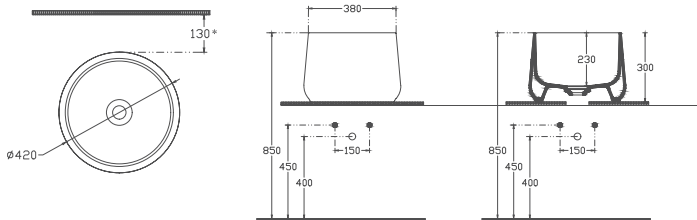

10ALS6045I

ALLEGRO Tezgah Üstü Monoblok
Lavabo 42 cm, Mat Beyaz

10ALS6048I

ALLEGRO Tezgah Üstü Monoblok
Lavabo 42 cm, Fildişi

10ALS6044I

ALLEGRO Tezgah Üstü Monoblok
Lavabo 42 cm, Taş Gri

10ALS6047I

ALLEGRO Tezgah Üstü Monoblok
Lavabo 42 cm, Antrasit

10ALS6046I

ALLEGRO Tezgah Üstü Monoblok
Lavabo 42 cm, Siyah

10ALS6043I

ALLEGRO Tezgah Üstü Monoblok
Lavabo 42 cm, Terracotta

Özellikler / Teknik Çizim

Ø 420 mm

- Batarya Deliksiz
- Taşma Deliksiz
- Mobilya Kullanıma Uygun
- Bas / Aç Dahildir

Mat Beyaz Fildişi Taş Gri Antrasit Siyah Terracotta