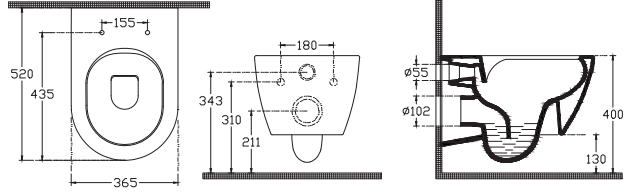

SOLUZIONE

SOLUZIONE XX Asma Klozet

10SY02002

Asma Klozet

40KF02001

KF Klozet Kapağı

44KF02011

PP Soft Klozet Kapağı

Özellikler

- EasyFix
- Gömme Rezervuar ile Kullanıma Uygundur
- Gömme Rezervuar 4 L'ye Ayarlanmalıdır
- Klozet Kapağı Ayrıca Sipariş Edilir. (Slim, Yavaş Kapanan)