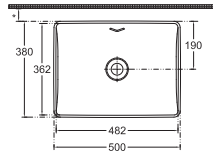

VEA Tezgah Üstü Lavabo, 50 cm

2L 2K 2V 2C 2N

10VAS6050I

Tezgah Üstü Lavabo

Özellikler

500 x 380 mm

- Batarya Deliksiz
- V Taşma Delikli
- Mobilya Kullanıma Uygun
- Bas / Aç Dahildir