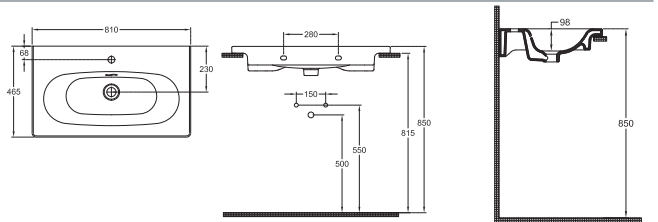

SISTEMA S Flat Lavabo, 81 cm

10SS50081

Flat Lavabo

Özellikler

810 x 465 mm

- Batarya Delikli
- Taşma Delikli
- Mobilya Kullanıma Uygun
- Duvara Montajlı Kullanıma Uygun
- Montaj Aparatı Dahil Değildir
- Bas-Aç Dahil Değildir