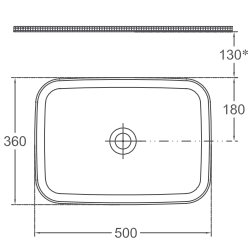

Teknik Çizim