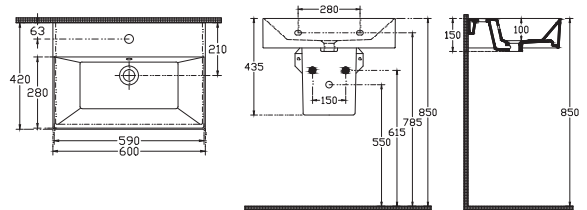

SISTEMA Z Tezgah Üstü Lavabo, 60 cm

10SF50060

Tezgah Üstü Lavabo

Özellikler

600 x 420 mm

- Batarya Delikli
- Taşma Delikli
- Mobilya Kullanıma Uygun
- Duvara Montajlı Kullanıma Uygun
- Sharp&Slim
- Montaj Aparatı Dahil Değildir
- Bas-Aç Dahil Değildir