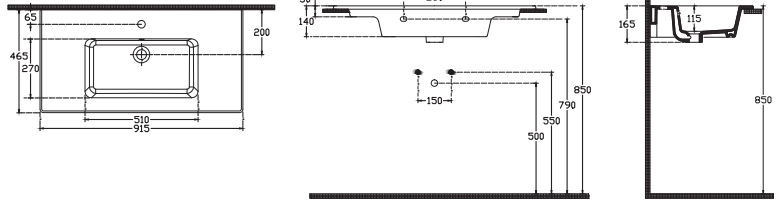

SISTEMA T Flat Lavabo, 91 cm

10SL50091

Flat Lavabo

Özellikler

915 x 465 mm

- Batarya Delikli
- Taşma Delikli
- Mobilya Kullanıma Uygun
- Duvara Montajlı Kullanıma Uygun
- Montaj Aparatı Dahil Değildir
- Bas-Aç Dahil Değildir