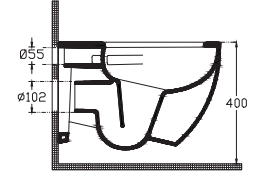

INFINITY DUE SENSOCLEAN VORTEX Asma Klozet