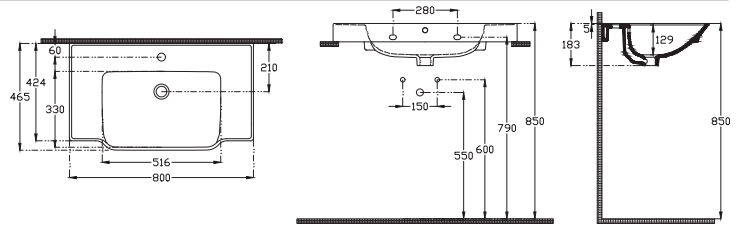

PRISSIMO Tezgah Üstü Lavabo, 80 cm

10RR50080

Tezgah Üstü Lavabo

Özellikler

800 x 465 mm

- Batarya Delikli
- Taşma Delikli
- Mobilya Kullanıma Uygun
- Duvara Montajlı Kullanıma Uygun
- Montaj Aparatı Dahil Değildir
- Bas-Aç Dahil Değildir