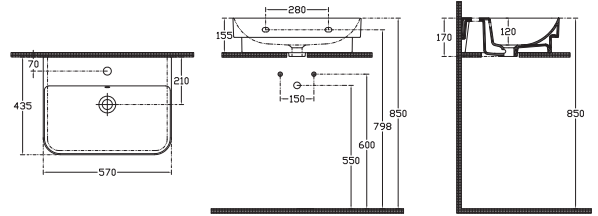

SOTT'AQUA Inset Lavabo, 57 cm

10SQ50057

Inset Lavabo

Özellikler

570 x 435mm

- Batarya Delikli
- Taşma Delikli
- Mobilya Kullanıma Uygun
- Duvara Montajlı Kullanıma Uygun
- Sharp&Slim
- Montaj Aparatı Dahil Değildir
- Bas-Aç Dahil Değildir