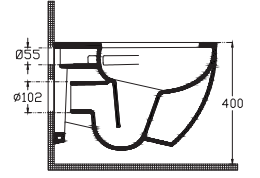

INFINITY DUE VORTEX Asma Klozet

2L 2K 2H 2V 2C 2N 2S 2T 2U 2R 2P 2Z