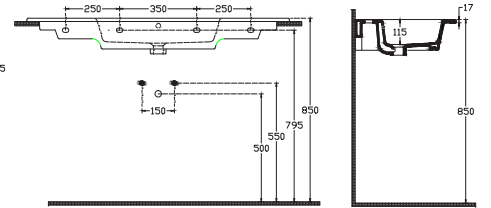

SISTEMA T Flat Lavabo, 121 cm

10SL51121

Flat Lavabo

Özellikler

1215 x 465 mm

- Batarya Delikli
- Taşma Delikli
- Mobilya Kullanıma Uygun
- Duvara Montajlı Kullanıma Uygun
- Montaj Aparatı Dahil Değildir
- Bas-Aç Dahil Değildir