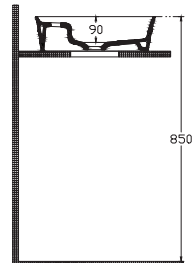

Teknik Çizim