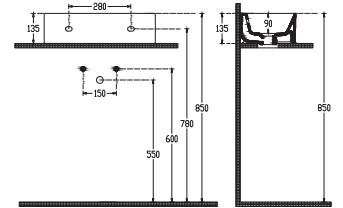

SISTEMA Z Compacto Tezgah Üstü Lavabo, 50 cm