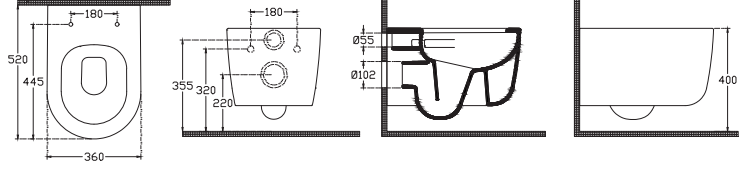

CURVO Asma Klozet

2L 2K 2H 2V 2C 2N 2S 2T 2U 2R 2P 2Z

10CR02001

Asma Klozet - VORTEX

40KF02001

KF Duroplast Klozet Kapağı

Özellikler

- Profix
- Montaj Seti Dahil
- Gömme Rezervuar ile Kullanıma Uygundur
- Gömme Rezervuar 4 L'ye Ayarlanmalıdır
- Klozet Kapağı Ayrıca Sipariş Edilir. (Slim, Yavaş Kapanan)