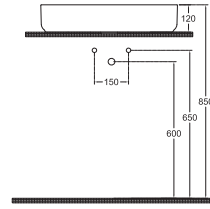

SINTESI Tezgah Üstü Lavabo, 60 cm

2L 2K 2H 2V 2C 2N 2S 2T 2U 2R 2P 2Z

10SI65060

Tezgah Üstü Lavabo

Özellikler

600 x 400 mm

- Batarya Delikli
- Taşma Deliksiz
- Mobilya Kullanıma Uygun
- Bas-Aç Dahil Değildir