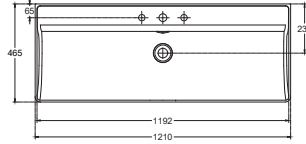

VEA Tezgah Üstü Lavabo, 121 cm

2L 2K 2V 2C 2N

10VASS120I

Tezgah Üstü Lavabo

Özellikler

1210 x 465 mm

- Batarya Delikli
- V Taşma Delikli
- Mobilya Kullanıma Uygun
- Duvara Montajlı Kullanıma Uygun
- Montaj Aparatı Dahil Değildir
- Bas / Aç Dahildir