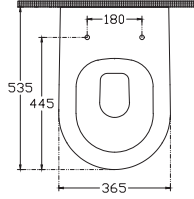

INFINITY DUE SENSOCLEAN VORTEX Asma Klozet