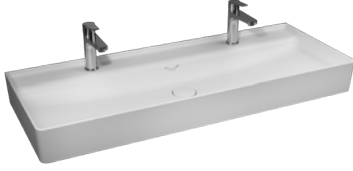

COLORISVEA / VEA

10VAS5125I

VEA Tezgah Üstü Lavabo
120 cm, Mat Beyaz