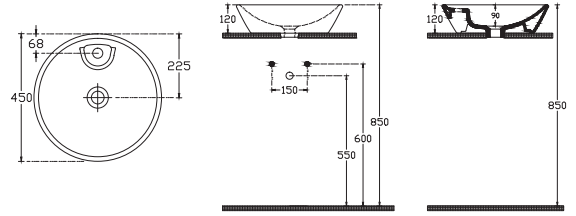

SISTEMA Y Tezgah Üstü Lavabo, Ø45 cm

10SY65045

Tezgah Üstü Lavabo

Özellikler

Ø450 mm

- Batarya Delikli
- Taşma Deliksiz
- Mobilya Kullanıma Uygun
- Sharp&Slim
- Bas-Aç Dahil Değildir