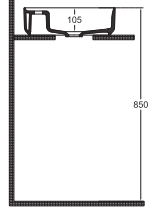

SINTESI Tezgah Üstü Lavabo, 60 cm

2L 2K 2H 2V 2C 2N 2S 2T 2U 2R 2P 2Z

10SI65060

Tezgah Üstü Lavabo

Özellikler

600 x 400 mm

- Batarya Delikli
- Taşma Deliksiz
- Mobilya Kullanıma Uygun
- Bas-Aç Dahil Değildir