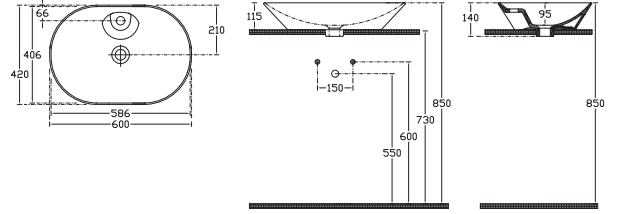

SISTEMA Y Tezgah Üstü Lavabo, 60 cm

10SY51060

Tezgah Üstü Lavabo

Özellikler

600 x 420 mm

- Batarya Delikli
- Taşma Deliksiz
- Mobilya Kullanıma Uygun
- Sharp&Slim
- Bas-Aç Dahil Değildir