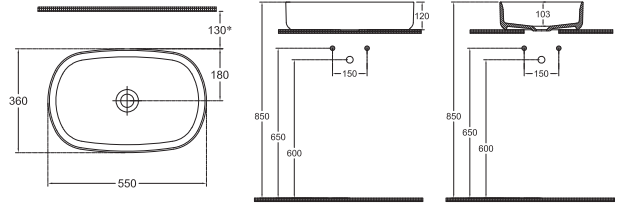

INFINITY Tezgah Üstü Lavabo, 55 cm

2L 2K 2H 2V 2C 2N 2S 2T 2U 2R 2P 2Z

10NF65055

Tezgah Üstü Lavabo

Özellikler

550 x 360 mm

- Batarya Deliksiz
- Taşma Deliksiz
- Mobilya Kullanıma Uygun
- Sharp&Slim
- Bas-Aç Dahil Değildir