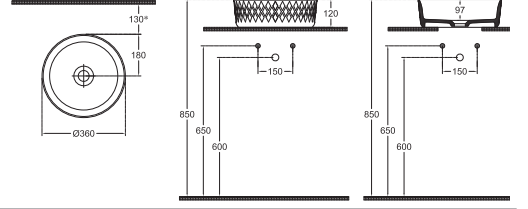

DAVANTI

Artisan Edition

DAVANTI Tezgah Üstü Lavabo, Ø 36 cm

2L 2K 2H 2V 2C 2N 2S 2T 2U 2R 2P 2Z

10NF67036

Tezgah Üstü Lavabo

Özellikler

Ø 360 mm

- Batarya Deliksiz
- Taşma Deliksiz
- Mobilya Kullanıma Uygun
- Sharp&Slim
- Bas-Aç Dahil Değildir