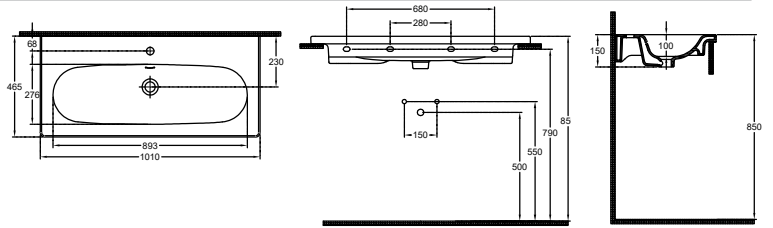

SISTEMA S Flat Lavabo, 101 cm

10SS50101

Flat Lavabo

Özellikler

1010 x 465 mm

- Batarya Delikli
- Taşma Delikli
- Mobilya Kullanıma Uygun
- Duvara Montajlı Kullanıma Uygun
- Montaj Aparatı Dahil Değildir
- Bas-Aç Dahil Değildir