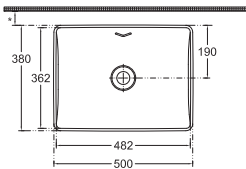

10VAS6051i

VEA Tezgah Üstü Lavabo
50 cm, Mat Beyaz

10VAS6053i

VEA Tezgah Üstü Lavabo
50 cm, Fildişi

10VAS6056i

VEA Tezgah Üstü Lavabo
50 cm, Taş Gri

10VAS6052i

VEA Tezgah Üstü Lavabo
50 cm, Antrasit

10VAS6054i

VEA Tezgah Üstü Lavabo
50 cm, Siyah

Özellikler / Teknik Çizim

500 x 380 mm

- Batarya Delikli
- V Taşma Delikli
- Mobilya Kullanıma Uygun
- Bas / Aç Dahildir

Mat Beyaz

Fildişi

Taş Gri

Antrasit

Siyah