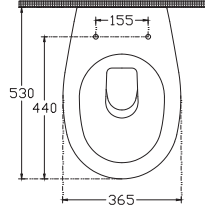

SENTIMENTI DUE SENSOCLEAN PLUS VORTEX Asma Klozet

10ARSI034I

Asma Klozet, Soğuk Su Bağlantılı - VORTEX

40D10200I

D10 Duroplast Klozet Kapağı

Özellikler

- ProFix
- Montaj Seti Dahil
- Gömme Rezervuar ile Kullanıma Uygundur
- Gömme Rezervuar 4 L'ye Ayarlanmalıdır
- Sernsörlü Taharet Musluklu
- Klozet Kapağı Ayrıca Sipariş Edilir. (Slim, Yavaş Kapanan)