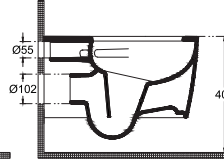

Rondini Asma Klozet