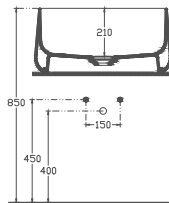

## Özellikler / Teknik Çizim

**600 x 400 mm**

- Batarya Deliksiz
- Taşma Deliksiz
- Mobilya Kullanıma Uygun
- Bas / Aç Dahildir

Mat Beyaz Fildişi Taş Gri Antrasit Siyah Terracotta

**10ALS6045I**

ALLEGRO Tezgah Üstü Monoblok  
Lavabo 42 cm, Mat Beyaz