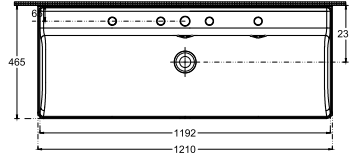

VEA

VEA Tezgah Üstü Lavabo, 121 cm

2L 2K 2V 2C 2N

10VASS121I

Tezgah Üstü Lavabo

Özellikler

1210 x 465 mm

- Batarya Delikli
- V Taşma Delikli
- Mobilya Kullanıma Uygun
- Duvara Montajlı Kullanıma Uygun
- Montaj Aparatı Dahil Değildir
- Bas / Aç Dahildir