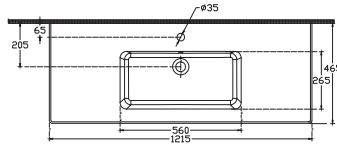

SISTEMA T Flat Lavabo, 121 cm

10SL51121

Flat Lavabo

Özellikler

1215 x 465 mm

- Batarya Delikli
- Taşma Delikli
- Mobilya Kullanıma Uygun
- Duvara Montajlı Kullanıma Uygun
- Montaj Aparatı Dahil Değildir
- Bas-Aç Dahil Değildir