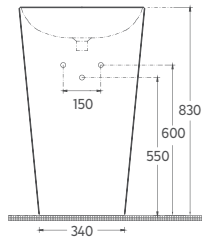

Teknik Çizim