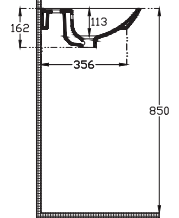

VENTUNO Tezgah Üstü Lavabo, 50 cm

10SB50050

Tezgah Üstü Lavabo

Özellikler

508 x 412 mm

- Batarya Delikli
- Taşma Delikli
- Mobilya Kullanıma Uygun
- Duvara Montajlı Kullanıma Uygun
- Montaj Aparatı Dahil Değildir
- Bas-Aç Dahil Değildir