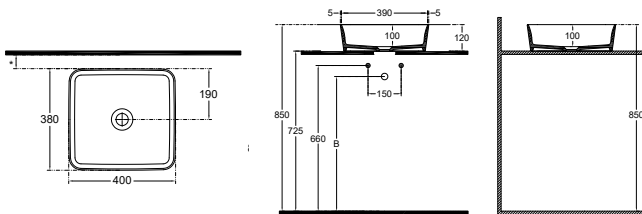

PEAK Tezgah Üstü Lavabo, 40 cm

10PE65040

Tezgah Üstü Lavabo

Özellikler

400 x 380 mm

- Batarya Deliksiz
- Taşma Deliksiz
- Mobilya Kullanıma Uygun
- Bas-Aç Dahil Değildir