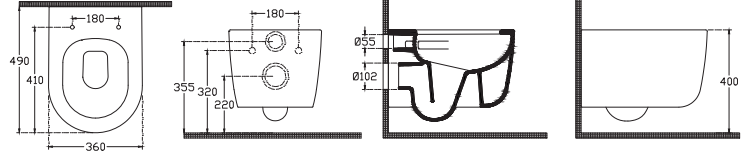

CURVO Asma Klozet Compact, 49 cm

10CR02002

Asma Klozet - VORTEX

42KF0400

KF Duroplast Klozet Kapağı

Özellikler

- Profix
- Montaj Seti Dahil
- Gömme Rezervuar ile Kullanıma Uygundur
- Gömme Rezervuar 4 L'ye Ayarlanmalıdır
- Klozet Kapağı Ayrıca Sipariş Edilir. (Slim, Yavaş Kapanan)