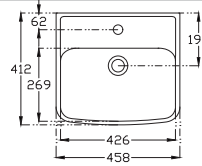

VENTUNO Tezgah Üstü Lavabo, 45 cm

10SB50045

Tezgah Üstü Lavabo

Özellikler

458 x 412 mm

- Batarya Delikli
- Taşma Delikli
- Mobilya Kullanıma Uygun
- Duvara Montajlı Kullanıma Uygun
- Montaj Aparatı Dahil Değildir
- Bas-Aç Dahil Değildir