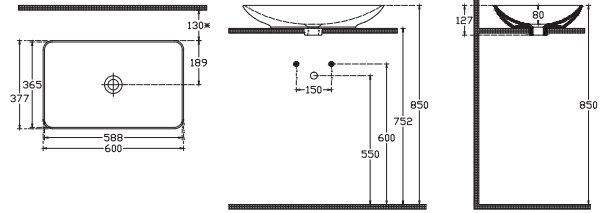

SISTEMA Y Tezgah Üstü Lavabo, 60 cm

10SY50060

Tezgah Üstü Lavabo

Özellikler

600 x 377 mm

- Batarya Deliksiz
- Taşma Deliksiz
- Mobilya Kullanıma Uygun
- Sharp&Slim
- Bas-Aç Dahil Değildir