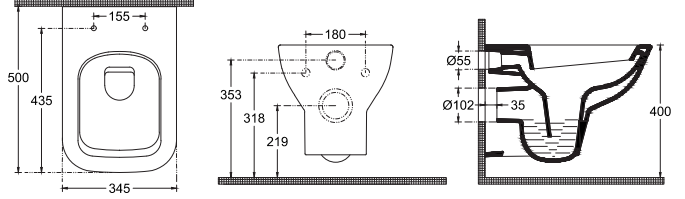

VENTUNO

VENTUNO Asma Klozet

10VE02001

Asma Klozet

40Z102001

Z10 DP Klozet Kapağı

Özellikler

- EasyFix
- Gömme Rezervuar ile Kullanıma Uygundur
- Klozet Kapağı Ayrıca Sipariş Edilir. (Slim, Yavaş Kapanan)
- Gömme rezervuar üzerinde bulunan 12 mm'lik tije montaj yapılmalıdır