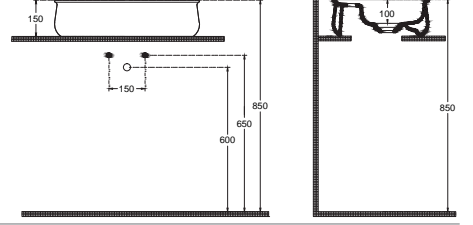

FLUIDO Tezgah Üstü Lavabo, 60 cm

2L 2K 2V 2C 2N 2U

10FDS6060I

Tezgah Üstü Lavabo

Özellikler

600 x 400 mm

- Batarya Delikli
- Taşma Deliksiz
- Curve&Slim
- Mobilya İle Kullanıma Uygun
- Bas / Aç Dahildir