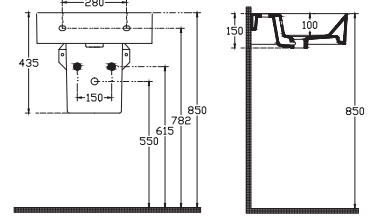

SISTEMA Z Tezgah Üstü Lavabo, 50 cm