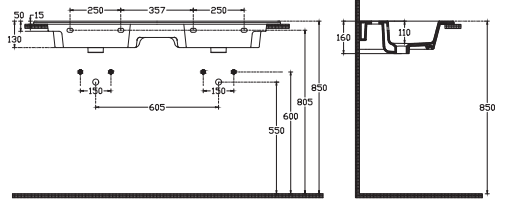

SISTEMA T

SISTEMA T Flat Lavabo, 121 cm

10SL50121

Flat Lavabo

Özellikler

1215 x 465 mm

- Batarya Delikli
- Taşma Delikli
- Mobilya Kullanıma Uygun
- Duvara Montajlı Kullanıma Uygun
- Montaj Aparatı Dahil Değildir
- Bas-Aç Dahil Değildir