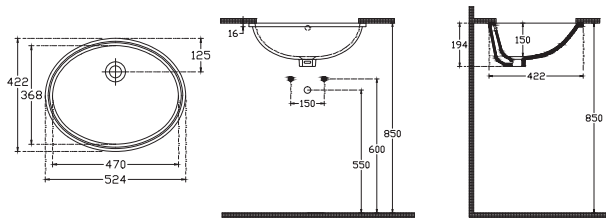

SOLUZIONE Tezgah Altı Lavabo, 52 cm

10AR77051

Tezgah Altı Lavabo

Özellikler

524 x 422 mm

- Batarya Deliksiz
- Taşma Delikli
- Mobilya Kullanıma Uygun
- Montaj Aparatı Dahil Değildir
- Bas-Aç Dahil Değildir