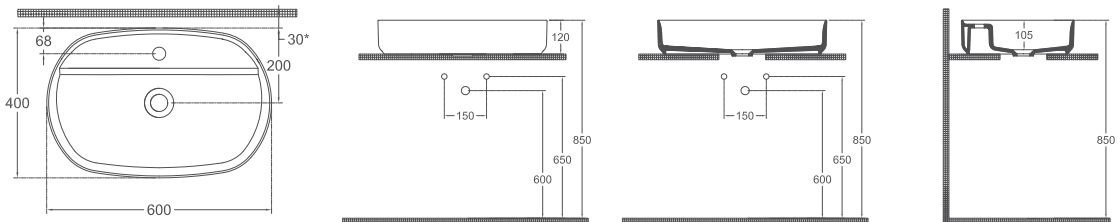

Teknik Çizim