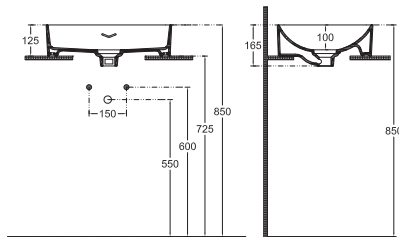

10VAS6051i

VEA Tezgah Üstü Lavabo
50 cm, Mat Beyaz

10VAS6053i

VEA Tezgah Üstü Lavabo
50 cm, Fildişi

10VAS6056i

VEA Tezgah Üstü Lavabo
50 cm, Taş Gri

10VAS6052i

VEA Tezgah Üstü Lavabo
50 cm, Antrasit

10VAS6054i

VEA Tezgah Üstü Lavabo
50 cm, Siyah

Özellikler / Teknik Çizim

500 x 380 mm

- Batarya Delikli
- V Taşma Delikli
- Mobilya Kullanıma Uygun
- Bas / Aç Dahildir

Mat Beyaz

Fildişi

Taş Gri

Antrasit

Siyah