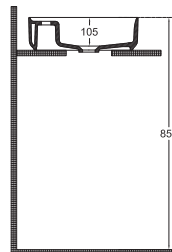

Teknik Çizim