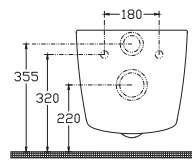

INFINITY DUE CLEANWASH VORTEX Asma Klozet