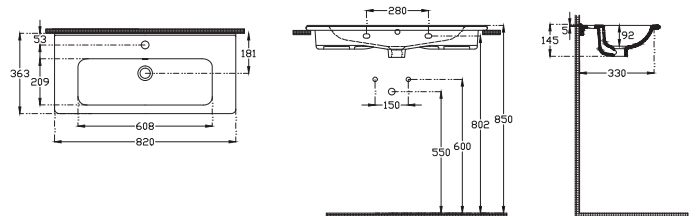

EVO Flat Lavabo, 82 cm

10SB50082

Flat Lavabo

Özellikler

820 x 363 mm

- Batarya Delikli
- Taşma Delikli
- Mobilya Kullanıma Uygun
- Duvara Montajlı Kullanıma Uygun
- Montaj Aparatı Dahil Değildir
- Bas-Aç Dahil Değildir