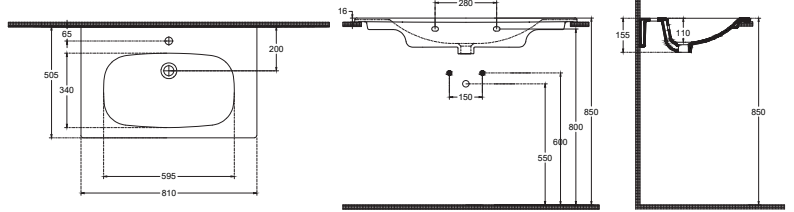

INFINITY Flat Lavabo, 81 cm