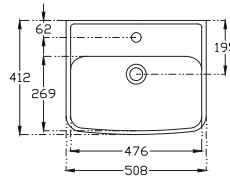

VENTUNO Tezgah Üstü Lavabo, 50 cm

10SB50050

Tezgah Üstü Lavabo

Özellikler

508 x 412 mm

- Batarya Delikli
- Taşma Delikli
- Mobilya Kullanıma Uygun
- Duvara Montajlı Kullanıma Uygun
- Montaj Aparatı Dahil Değildir
- Bas-Aç Dahil Değildir