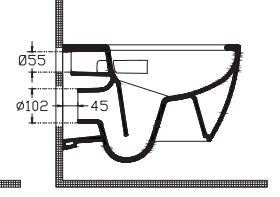

## VEA DUE VORTEX Asma Klozet

2L 2K 2V 2C 2N

10VA02003

Asma Klozet - VORTEX

40Z102001

Z10 Klozet Kapağı (Yavaş Kapanma, Tak / Çıkart, Slim)