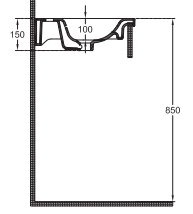

### Özellikler

**810 x 465 mm**

- Batarya Delikli
- Taşma Delikli
- Mobilya Kullanıma Uygun
- Duvara Montajlı Kullanıma Uygun
- Montaj Aparatı Dahil Değildir
- Bas-Aç Dahil Değildir

**SISTEMA S Flat Lavabo, 61 cm**