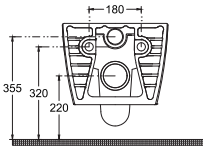

Rondini Asma Klozet