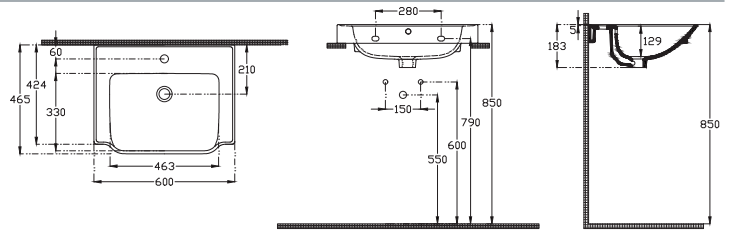

PRISSIMO Tezgah Üstü Lavabo, 60 cm

10RR50060

Tezgah Üstü Lavabo

Özellikler

600 x 465 mm

- Batarya Delikli
- Taşma Delikli
- Mobilya Kullanıma Uygun
- Duvara Montajlı Kullanıma Uygun
- Montaj Aparatı Dahil Değildir
- Bas-Aç Dahil Değildir