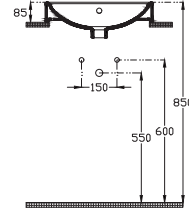

VENTUNO Tezgah Üstü Lavabo, 45 cm

10SB50045

Tezgah Üstü Lavabo

Özellikler

458 x 412 mm

- Batarya Delikli
- Taşma Delikli
- Mobilya Kullanıma Uygun
- Duvara Montajlı Kullanıma Uygun
- Montaj Aparatı Dahil Değildir
- Bas-Aç Dahil Değildir