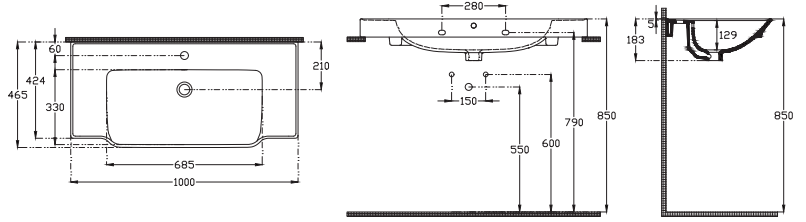

PRISSIMO **YENİ**

PRISSIMO Tezgah Üstü Lavabo, 100 cm

10RR50100

Tezgah Üstü Lavabo

Özellikler

1000 x 465 mm

- Batarya Delikli
- Taşma Delikli
- Mobilya Kullanıma Uygun
- Duvara Montajlı Kullanıma Uygun
- Montaj Aparatı Dahil Değildir
- Bas-Aç Dahil Değildir