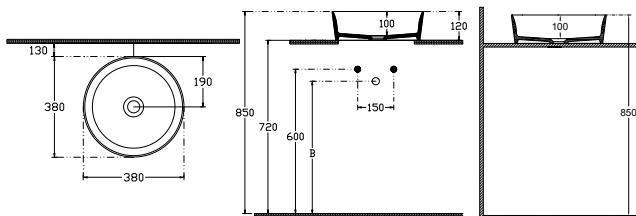

PEAK Tezgah Üstü Lavabo, Ø 38 cm

10PE65038

Tezgah Üstü Lavabo

Özellikler

Ø380 mm

- Batarya Deliksiz
- Taşma Deliksiz
- Mobilya Kullanıma Uygun
- Sharp&Slim
- Bas-Aç Dahil Değildir