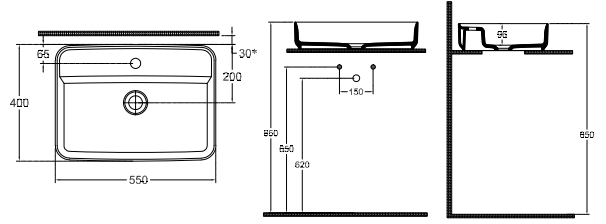

INFINITY Tezgah Üstü Lavabo, 55 cm

2L 2K 2H 2V 2C 2N 2S 2T 2U 2R 2P 2Z

10NF66055

Tezgah Üstü Lavabo

Özellikler

550 x 400 mm

- Batarya Delikli
- Taşma Deliksiz
- Mobilya Kullanıma Uygun
- Sharp&Slim
- Bas-Aç Dahil Değildir