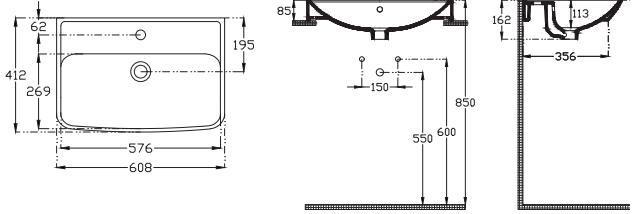

VENTUNO Tezgah Üstü Lavabo, 60 cm

10SB50060

Tezgah Üstü Lavabo

Özellikler

608 x 412 mm

- Batarya Delikli
- Taşma Delikli
- Mobilya Kullanıma Uygun
- Duvara Montajlı Kullanıma Uygun
- Montaj Aparatı Dahil Değildir
- Bas-Aç Dahil Değildir