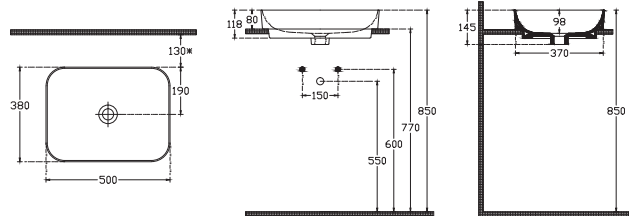

SOTT'AQUA Inset Lavabo, 50 cm

10SQ51050

Inset Lavabo

Özellikler

500 x 380 mm

- Batarya Deliksiz
- Taşma Deliksiz
- Mobilya Kullanıma Uygun
- Sharp&Slim
- Bas-Aç Dahil Değildir