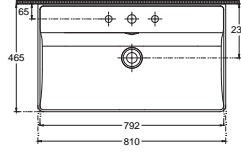

VEA Tezgah Üstü Lavabo, 81 cm

2L 2K 2V 2C 2N

10VAS5081I

Tezgah Üstü Lavabo

Özellikler

810 x 465 mm

- Batarya Delikli
- V Taşma Delikli
- Mobilya Kullanıma Uygun
- Duvara Montajlı Kullanıma Uygun
- Montaj Aparatı Dahil Değildir
- Bas / Aç Dahildir