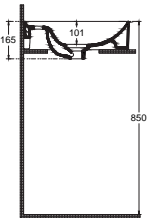

VEA Tezgah Üstü Lavabo, 100 cm

2L 2K 2V 2C 2N

10VASS101I

Tezgah Üstü Lavabo

Özellikler

1010 x 465 mm

- Batarya Delikli
- V Taşma Delikli
- Mobilya Kullanıma Uygun
- Duvara Montajlı Kullanıma Uygun
- Montaj Aparatı Dahil Değildir
- Bas / Aç Dahildir