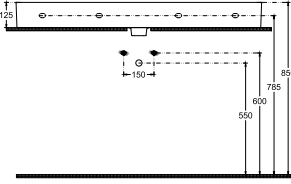

VEA

VEA Tezgah Üstü Lavabo, 121 cm

2L 2K 2V 2C 2N

10VASS121I

Tezgah Üstü Lavabo

Özellikler

1210 x 465 mm

- Batarya Delikli
- V Taşma Delikli
- Mobilya Kullanıma Uygun
- Duvara Montajlı Kullanıma Uygun
- Montaj Aparatı Dahil Değildir
- Bas / Aç Dahildir