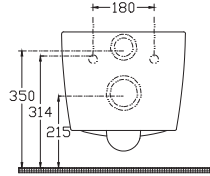

SENTIMENTI DUE RIMLESS Asma Klozet

10AR02014

Asma Klozet, RIMLESS

40D102001

D10 Duroplast Klozet Kapağı

Özellikler

- ProFix
- Montaj Seti Dahildir.
- Gömme Rezervuar ile Kullanıma Uygundur
- Gömme Rezervuar 4 L'ye Ayarlanmalıdır
- Klozet Kapağı Ayrıca Sipariş Edilir. (Slim, Yavaş Kapanan)