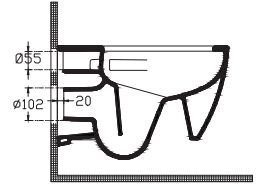

SENTIMENTI DUE

SENTIMENTI DUE VORTEX Asma Klozet

10AR02013

Asma Klozet - VORTEX

40D102001

D10 Duroplast Klozet Kapağı

Özellikler

- ProFix
- Montaj Seti Dahildir.
- Gömme Rezervuar ile Kullanıma Uygundur
- Gömme Rezervuar 4 L'ye Ayarlanmalıdır
- Klozet Kapağı Ayrıca Sipariş Edilir. (Slim, Yavaş Kapanan)