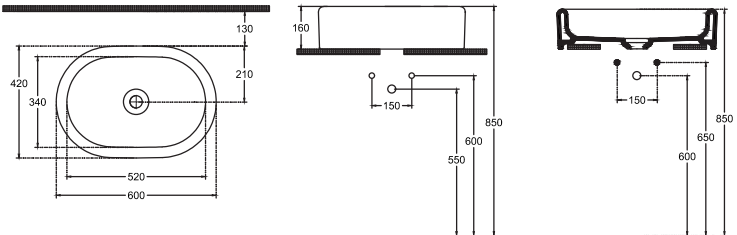

Teknik Çizim