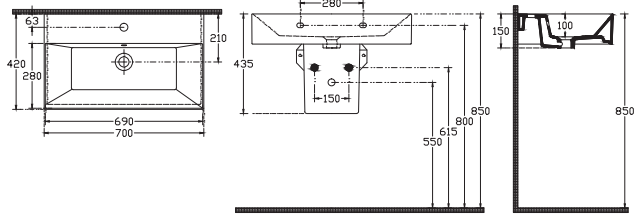

SISTEMA Z Tezgah Üstü Lavabo, 70 cm

10SF50070

Tezgah Üstü Lavabo

Özellikler

700 x 420 mm

- Batarya Delikli
- Taşma Delikli
- Mobilya Kullanıma Uygun
- Duvara Montajlı Kullanıma Uygun
- Sharp&Slim
- Montaj Aparatı Dahil Değildir
- Bas-Aç Dahil Değildir