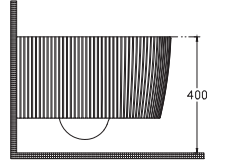

SINTESI Asma Klozet