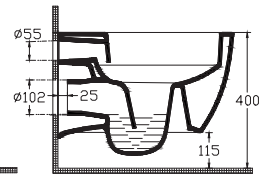

SENTIMENTI DUE RIMLESS Asma Klozet

10AR02014

Asma Klozet, RIMLESS

40D102001

D10 Duroplast Klozet Kapağı

Özellikler

- ProFix
- Montaj Seti Dahildir.
- Gömme Rezervuar ile Kullanıma Uygundur
- Gömme Rezervuar 4 L'ye Ayarlanmalıdır
- Klozet Kapağı Ayrıca Sipariş Edilir. (Slim, Yavaş Kapanan)