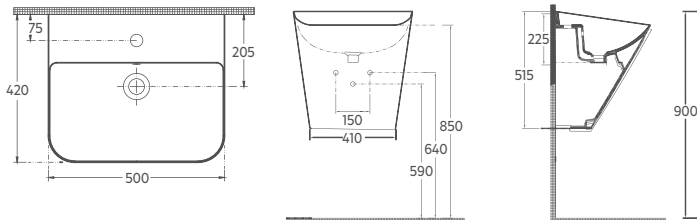

Teknik Çizim