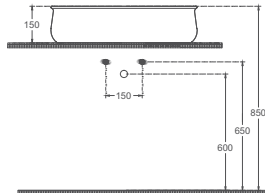

Özellikler / Teknik Çizim

600 x 400 mm

- Batarya Delikli
- Taşma Deliksiz
- Mobilya & Duvar Kullanımına Uygun
- Bas / Aç Dahildir

Mat Beyaz Fildişi Taş Gri Antrasit Siyah Terracotta