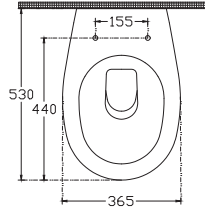

SENTIMENTI DUE

SENTIMENTI DUE VORTEX Asma Klozet

10AR02013

Asma Klozet - VORTEX

40D102001

D10 Duroplast Klozet Kapağı

Özellikler

- ProFix
- Montaj Seti Dahildir.
- Gömme Rezervuar ile Kullanıma Uygundur
- Gömme Rezervuar 4 L'ye Ayarlanmalıdır
- Klozet Kapağı Ayrıca Sipariş Edilir. (Slim, Yavaş Kapanan)