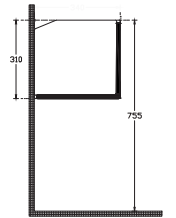

SISTEMA Z Yarım Ayak