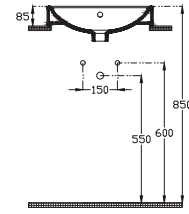

VENTUNO

YENİ

VENTUNO Tezgah Üstü Lavabo, 45 cm

10SB51045

Tezgah Üstü Lavabo

Özellikler

458 x 312 mm

- Batarya Delikli
- Taşma Delikli
- Mobilya Kullanıma Uygun
- Bas-Aç Dahil Değildir