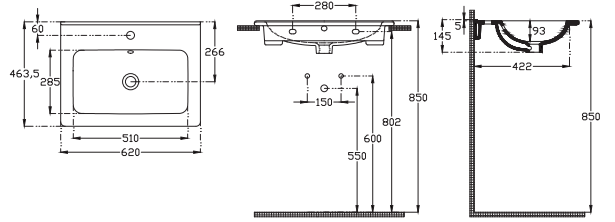

EVO Flat Lavabo, 62 cm

10SB51062

Flat Lavabo

Özellikler

620 x 463,5 mm

- Batarya Delikli
- Taşma Delikli
- Mobilya Kullanıma Uygun
- Duvara Montajlı Kullanıma Uygun
- Montaj Aparatı Dahil Değildir
- Bas-Aç Dahil Değildir