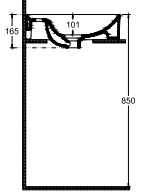

VEA

VEA Tezgah Üstü Lavabo, 121 cm

2L 2K 2V 2C 2N

10VASS121I

Tezgah Üstü Lavabo

Özellikler

1210 x 465 mm

- Batarya Delikli
- V Taşma Delikli
- Mobilya Kullanıma Uygun
- Duvara Montajlı Kullanıma Uygun
- Montaj Aparatı Dahil Değildir
- Bas / Aç Dahildir