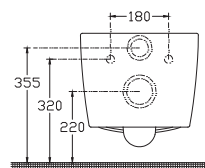

SENTIMENTI DUE CLEANWASH VORTEX Asma Klozet

10ARS10101

Asma Klozet, Soğuk Su Bağlantılı - VORTEX

10ARS10121

Asma Klozet, Sıcak & Soğuk Su Bağlantılı - VORTEX

40D102001

D10 Duroplast Klozet Kapağı

Özellikler

- ProFix
- Montaj Seti Dahil
- Gömme Rezervuar ile Kullanıma Uygundur
- Gömme Rezervuar 4 L'ye Ayarlanmalıdır
- Entegre Taharet Musluklu
- Klozet Kapağı Ayrıca Sipariş Edilir. (Slim, Yavaş Kapanan)