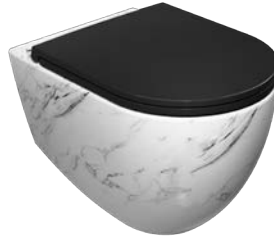

10NF02003-MRM

INFINITY Asma Klozet - VORTEX
Marmo White

40KF05211
KF Klozet Kapağı,