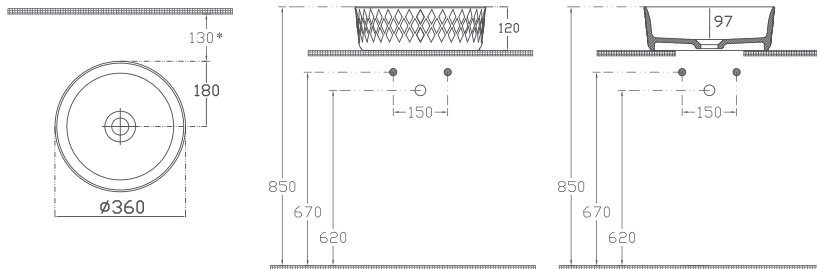

Teknik Çizim