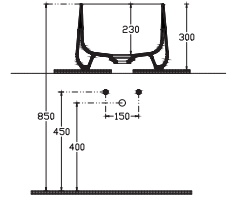

ALLEGRO Tezgah Üstü Monoblok Lavabo, Ø 42 cm

2L 2K 2V 2C 2N 2U

10ALS6042I

Tezgah Üstü Lavabo

Özellikler

Ø420 mm

- Batarya Deliksiz
- Taşma Deliksiz
- Mobilya Kullanıma Uygun
- Bas / Aç Dahildir