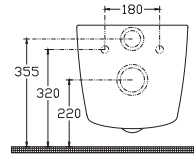

INFINITY DUE SENSOCLEAN VORTEX Asma Klozet