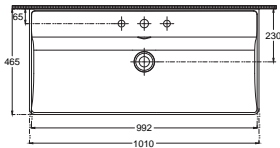

### 1010 x 465 mm

- Batarya Delikli
- V Taşma Delikli
- Mobilya Kullanıma Uygun
- Duvara Montajlı Kullanıma Uygun
- Montaj Aparatı Dahil Değildir
- Bas / Aç Dahildir

Mat Beyaz

Fildişi

Taş Gri

Antrasit

Siyah