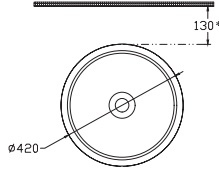

ALLEGRO Tezgah Üstü Monoblok Lavabo, Ø 42 cm

2L 2K 2V 2C 2N 2U

10ALS6042I

Tezgah Üstü Lavabo

Özellikler

Ø420 mm

- Batarya Deliksiz
- Taşma Deliksiz
- Mobilya Kullanıma Uygun
- Bas / Aç Dahildir