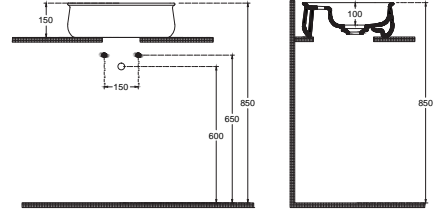

FLUIDO Tezgah Üstü Lavabo, 47 cm

2L 2K 2V 2C 2N 2U

10FDS6547I

Tezgah Üstü Lavabo

Özellikler

470 x 400 mm

- Batarya Delikli
- Taşma Deliksiz
- Curve&Slim
- Mobilya İle Kullanıma Uygun
- Bas / Aç Dahildir