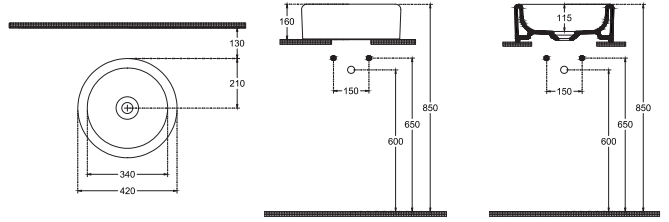

CURVO Tezgah Üstü Lavabo, 42 cm

2L 2K 2H 2V 2C 2N 2S 2T 2U 2R 2P 2Z

10CR66042

Tezgah Üstü Lavabo

Özellikler

420 x 420 mm

- Batarya Deliksiz
- Taşma Deliksiz
- Mobilya Kullanıma Uygun
- Bas / Aç Dahildir