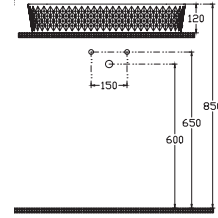

Rondini Tezgah Üstü Lavabo, 60 cm

2L 2K 2H 2V 2C 2N 2S 2T 2U 2R 2P 2Z

10RO65065

Tezgah Üstü Lavabo

Özellikler

650 x 400 mm

- Batarya Delikli
- Taşma Deliksiz
- Mobilya Kullanıma Uygun
- Bas-Aç Dahil Değildir