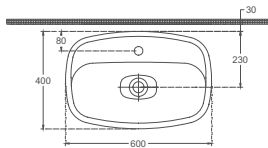

Özellikler / Teknik Çizim

600 x 400 mm

- Batarya Delikli
- Taşma Deliksiz
- Mobilya & Duvar Kullanımına Uygun
- Bas / Aç Dahildir

Mat Beyaz Fildişi Taş Gri Antrasit Siyah Terracotta