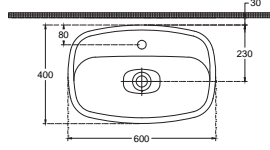

FLUIDO Tezgah Üstü Lavabo, 60 cm

2L 2K 2V 2C 2N 2U

10FDS6060I

Tezgah Üstü Lavabo

Özellikler

600 x 400 mm

- Batarya Delikli
- Taşma Deliksiz
- Curve&Slim
- Mobilya İle Kullanıma Uygun
- Bas / Aç Dahildir