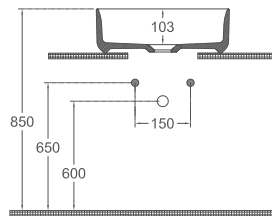

Teknik Çizim