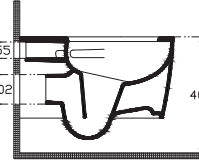

SINTESI Asma Klozet