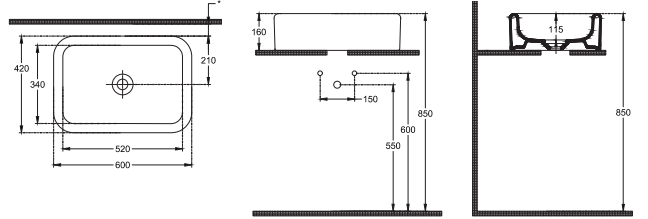

CURVO Tezgah Üstü Lavabo, 60 cm

2L 2K 2H 2V 2C 2N 2S 2T 2U 2R 2P 2Z

10CR67060

Tezgah Üstü Lavabo

Özellikler

600 x 420 mm

- Batarya Deliksiz
- Taşma Deliksiz
- Mobilya Kullanıma Uygun
- Bas / Aç Dahildir