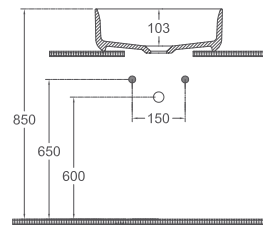

Teknik Çizim