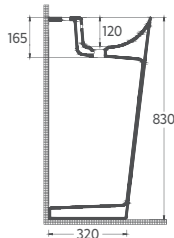

Teknik Çizim