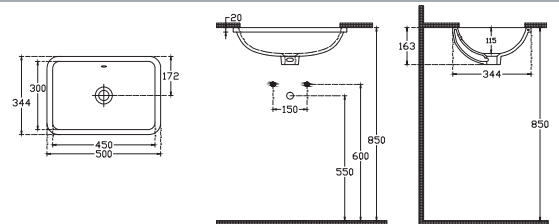

SOLUZIONE Tezgah Altı Lavabo, 45 cm

10PL77045

Tezgah Altı Lavabo

Özellikler

500 x 344 mm

- Batarya Deliksiz
- Taşma Delikli
- Mobilya Kullanıma Uygun
- Montaj Aparatı Dahil Değildir
- Bas-Aç Dahil Değildir