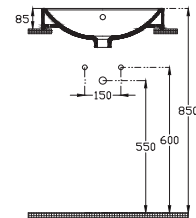

VENTUNO Tezgah Üstü Lavabo, 50 cm

10SB50050

Tezgah Üstü Lavabo

Özellikler

508 x 412 mm

- Batarya Delikli
- Taşma Delikli
- Mobilya Kullanıma Uygun
- Duvara Montajlı Kullanıma Uygun
- Montaj Aparatı Dahil Değildir
- Bas-Aç Dahil Değildir