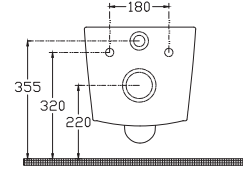

VEA DUE RIMLESS Asma Klozet

10VA02004

Asma Klozet- RIMLESS

40Z102001

Z10 Klozet Kapağı

Özellikler

- ProFix
- Montaj Seti Dahil
- Gömme Rezervuar ile Kullanıma Uygundur
- Gömme Rezervuar 4 L'ye Ayarlanmalıdır
- Klozet Kapağı Ayrıca Sipariş Edilir. (Slim, Yavaş Kapanan)