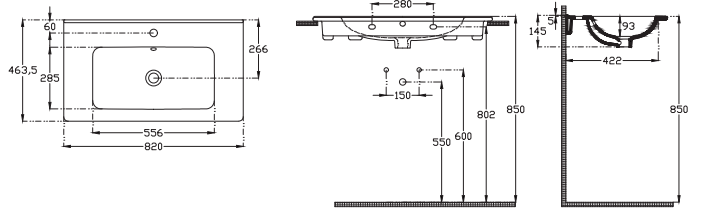

EVO Flat Lavabo, 82 cm

10SB51082

Flat Lavabo

Özellikler

820 x 463,5 mm

- Batarya Delikli
- Taşma Delikli
- Mobilya Kullanıma Uygun
- Duvara Montajlı Kullanıma Uygun
- Montaj Aparatı Dahil Değildir
- Bas-Aç Dahil Değildir