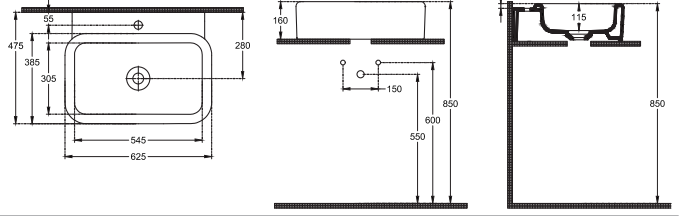

CURVO Tezgah Üstü Lavabo, 62 cm

2L 2K 2H 2V 2C 2N 2S 2T 2U 2R 2P 2Z

10CR65062

Tezgah Üstü Lavabo

Özellikler

625 x 475 mm

- Batarya Delikli
- Taşma Deliksiz
- Mobilya Kullanıma Uygun
- Duvara Montajlı Kullanıma Uygun
- Bas / Aç Dahildir