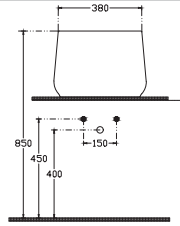

ALLEGRO Tezgah Üstü Monoblok Lavabo, Ø 42 cm

2L 2K 2V 2C 2N 2U

10ALS6042I

Tezgah Üstü Lavabo

Özellikler

Ø420 mm

- Batarya Deliksiz
- Taşma Deliksiz
- Mobilya Kullanıma Uygun
- Bas / Aç Dahildir