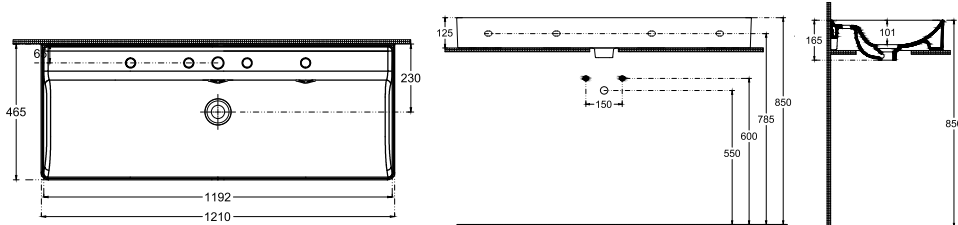

COLORISVEA / VEA

10VAS5125I

VEA Tezgah Üstü Lavabo
120 cm, Mat Beyaz

10VAS5131I

VEA Tezgah Üstü Lavabo
120 cm, Fildişi

10VAS5123I

VEA Tezgah Üstü Lavabo
120 cm, Taş Gri

10VAS5129I

VEA Tezgah Üstü Lavabo
120 cm, Antrasit

10VAS5127I

VEA Tezgah Üstü Lavabo
120 cm, Siyah

Özellikler / Teknik Çizim

1215 x 465 mm

- Çift Batarya Delikli
- V Taşma Delikli
- Mobilya Kullanıma Uygun
- Duvara Montajlı Kullanıma Uygun
- Montaj Aparatı Dahil Değildir
- Bas / Aç Dahildir