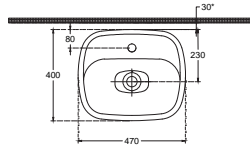

FLUIDO Tezgah Üstü Lavabo, 47 cm

2L 2K 2V 2C 2N 2U

10FDS6547I

Tezgah Üstü Lavabo

Özellikler

470 x 400 mm

- Batarya Delikli
- Taşma Deliksiz
- Curve&Slim
- Mobilya İle Kullanıma Uygun
- Bas / Aç Dahildir