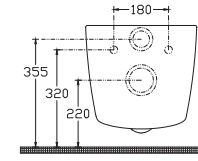

INFINITY DUE VORTEX Asma Klozet

2L 2K 2H 2V 2C 2N 2S 2T 2U 2R 2P 2Z