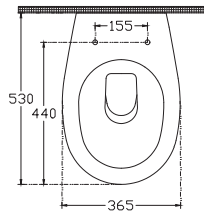

SENTIMENTI DUE CLEANWASH VORTEX Asma Klozet

10ARS10101

Asma Klozet, Soğuk Su Bağlantılı - VORTEX

10ARS10121

Asma Klozet, Sıcak & Soğuk Su Bağlantılı - VORTEX

40D102001

D10 Duroplast Klozet Kapağı

Özellikler

- ProFix
- Montaj Seti Dahil
- Gömme Rezervuar ile Kullanıma Uygundur
- Gömme Rezervuar 4 L'ye Ayarlanmalıdır
- Entegre Taharet Musluklu
- Klozet Kapağı Ayrıca Sipariş Edilir. (Slim, Yavaş Kapanan)