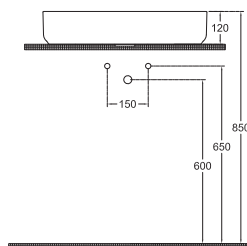

Teknik Çizim