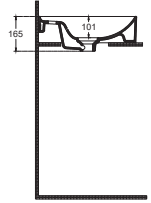

VEA Tezgah Üstü Lavabo, 121 cm

2L 2K 2V 2C 2N

10VASS120I

Tezgah Üstü Lavabo

Özellikler

1210 x 465 mm

- Batarya Delikli
- V Taşma Delikli
- Mobilya Kullanıma Uygun
- Duvara Montajlı Kullanıma Uygun
- Montaj Aparatı Dahil Değildir
- Bas / Aç Dahildir