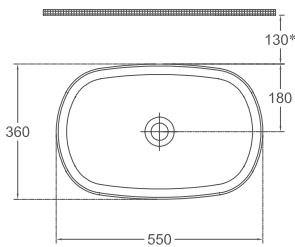

Teknik Çizim