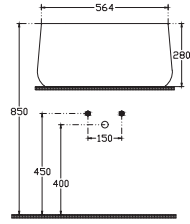

ALLEGRO Tezgah Üstü Monoblok Lavabo, 60 cm

2L 2K 2V 2C 2N 2U

10ALS6060I

Tezgah Üstü Lavabo

Özellikler

600 x 400 mm

- Batarya Deliksiz
- Taşma Deliksiz
- Mobilya Kullanıma Uygun
- Bas / Aç Dahildir