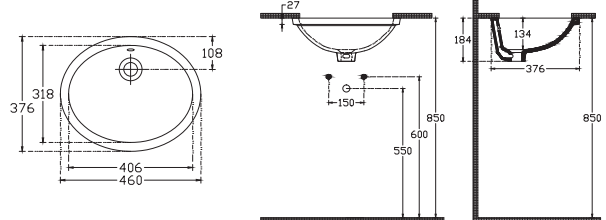

SOLUZIONE Tezgah Altı Lavabo, 46 cm

10AR77046

Tezgah Altı Lavabo

Özellikler

460 x 376 mm

- Batarya Deliksiz
- Taşma Delikli
- Mobilya Kullanıma Uygun
- Montaj Aparatı Dahil Değildir
- Bas-Aç Dahil Değildir