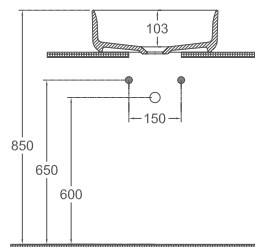

INFINITY Tezgah Üstü Lavabo  
55 cm, ISVEA Mavisı

**Teknik Çizim**