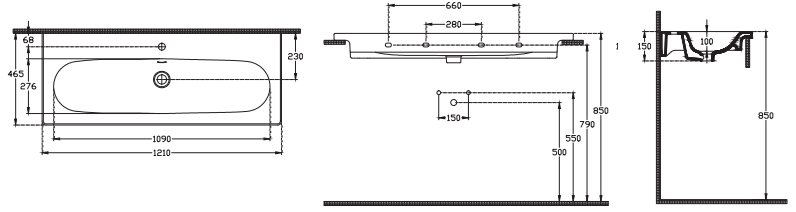

SISTEMA S

SISTEMA S Flat Lavabo, 121 cm

10SS50121

Flat Lavabo

Özellikler

1210 x 465 mm

- Batarya Delikli
- Taşma Delikli
- Mobilya Kullanıma Uygun
- Duvara Montajlı Kullanıma Uygun
- Montaj Aparatı Dahil Değildir
- Bas-Aç Dahil Değildir