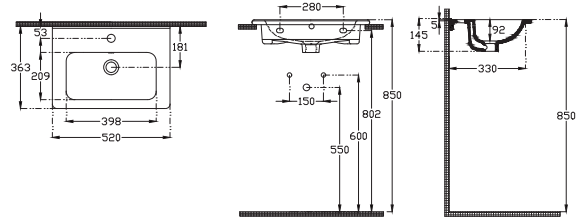

EVO Flat Lavabo, 52 cm

10SB50052

Flat Lavabo

Özellikler

520 x 363 mm

- Batarya Delikli
- Taşma Delikli
- Mobilya Kullanıma Uygun
- Duvara Montajlı Kullanıma Uygun
- Montaj Aparatı Dahil Değildir
- Bas-Aç Dahil Değildir