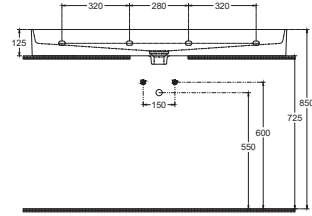

VEA Tezgah Üstü Lavabo, 121 cm

2L 2K 2V 2C 2N

10VASS120I

Tezgah Üstü Lavabo

Özellikler

1210 x 465 mm

- Batarya Delikli
- V Taşma Delikli
- Mobilya Kullanıma Uygun
- Duvara Montajlı Kullanıma Uygun
- Montaj Aparatı Dahil Değildir
- Bas / Aç Dahildir