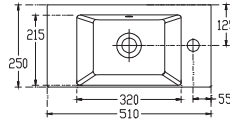

SISTEMA Z Compacto Tezgah Üstü Lavabo, 50 cm