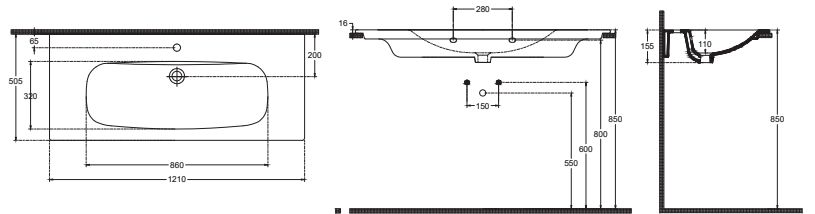

INFINITY Flat Lavabo, 121 cm

10NF50121

Flat Lavabo

Özellikler

1210 x 505 mm

- Batarya Delikli
- Taşma Delikli
- Mobilya & Duvar Kullanımına Uygun
- Montaj Aparatı Dahil Değildir
- Bas / Aç Dahil Değildir