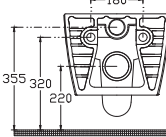

SINTESI Asma Klozet