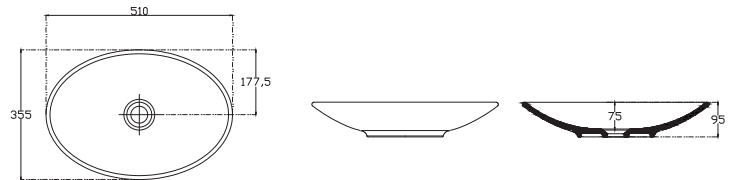

SISTEMA Y Tezgah Üstü Lavabo, 51 cm

10SY65051

Tezgah Üstü Lavabo

Özellikler

510 x 355 mm

- Batarya Deliksiz
- Taşma Deliksiz
- Mobilya Kullanıma Uygun
- Sharp&Slim
- Bas-Aç Dahil Değildir