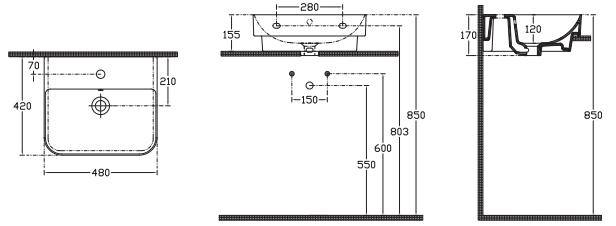

SOTT'AQUA Inset Lavabo, 48 cm

10SQ50048

Inset Lavabo

Özellikler

478 x 417 mm

- Batarya Delikli
- Taşma Delikli
- Mobilya Kullanıma Uygun
- Duvara Montajlı Kullanıma Uygun
- Sharp&Slim
- Montaj Aparatı Dahil Değildir
- Bas-Aç Dahil Değildir