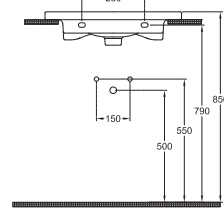

### Özellikler

**810 x 465 mm**

- Batarya Delikli
- Taşma Delikli
- Mobilya Kullanıma Uygun
- Duvara Montajlı Kullanıma Uygun
- Montaj Aparatı Dahil Değildir
- Bas-Aç Dahil Değildir

**SISTEMA S Flat Lavabo, 61 cm**