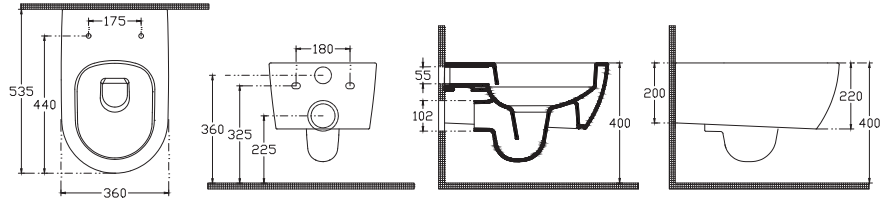

EVO Rimless Asma Klozet

10EV02001

Asma Klozet - RIMLESS

40KF02001

KF Duroplast Klozet Kapağı

Özellikler

- EasyFix
- 3 L ile fonksiyon
- Gömme Rezervuar ile Kullanıma Uygundur
- Klozet Kapağı Ayrıca Sipariş Edilir. (Slim, Yavaş Kapanan)
- Gömme rezervuar üzerinde bulunan 12 mm'lik tije montaj yapılmalıdır