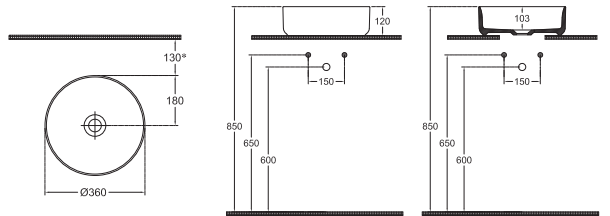

INFINITY Tezgah Üstü Lavabo, Ø 36 cm

2L 2K 2H 2V 2C 2N 2S 2T 2U 2R 2P 2Z

10NF65036

Tezgah Üstü Lavabo

Özellikler

Ø 360 mm

- Batarya Deliksiz
- Taşma Deliksiz
- Mobilya Kullanıma Uygun
- Sharp&Slim
- Bas-Aç Dahil Değildir