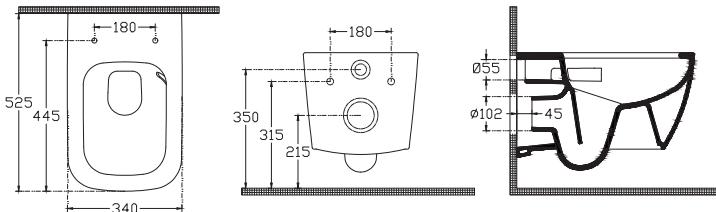

Özellikler / Teknik Çizim

- ProFix
- Montaj Seti Dahil
- Gömme Rezervuar ile Kullanıma Uygundur
- Gömme Rezervuar 4 L'ye Ayarlanmalıdır
- Klozet Kapağı Ayrıca Sipariş Edilir. (Slim, Yavaş Kapanan)