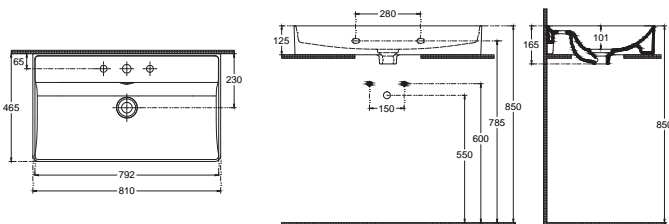

**10VAS5084I**

VEA Tezgah Üstü Lavabo  
81 cm, Siyah

**Özellikler / Teknik Çizim**

**810 x 465 mm**

- Batarya Delikli
- V Taşma Delikli
- Mobilya Kullanıma Uygun
- Duvara Montajlı Kullanıma Uygun
- Montaj Aparatı Dahil Değildir
- Bas / Aç Dahildir