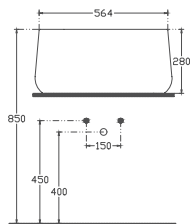

## Özellikler / Teknik Çizim

**600 x 400 mm**

- Batarya Deliksiz
- Taşma Deliksiz
- Mobilya Kullanıma Uygun
- Bas / Aç Dahildir

Mat Beyaz Fildişi Taş Gri Antrasit Siyah Terracotta

**10ALS6045I**

ALLEGRO Tezgah Üstü Monoblok  
Lavabo 42 cm, Mat Beyaz