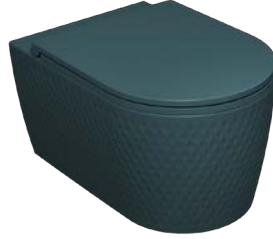

**40KF0542I**  
KF Klozet Kapağı, Mint

**10RO02001-2R** Rustik Bordo

RONDINI Asma Klozet - VORTEX

**40KF0543I**  
KF Klozet Kapağı, Rustik Bordo

**10RO02001-2P** Petrol Yeşili

RONDINI Asma Klozet - VORTEX

**40KF0545I**  
KF Klozet Kapağı, Petrol Yeşili