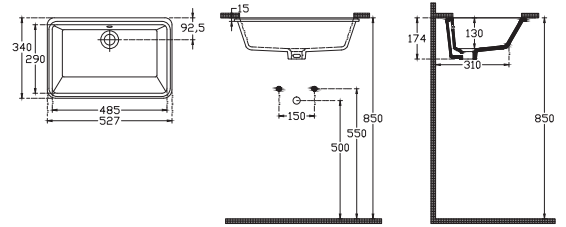

SOLUZIONE Tezgah Altı Lavabo, 53 cm

10SZ77053

Tezgah Altı Lavabo

Özellikler

527 x 340 mm

- Batarya Deliksiz
- Taşma Delikli
- Mobilya Kullanıma Uygun
- Montaj Aparatı Dahil Değildir
- Bas-Aç Dahil Değildir