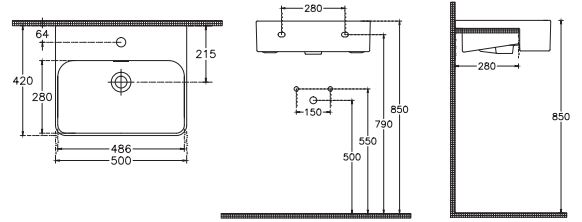

INFINITY Yarım Tezgah Üstü Lavabo, 50 cm

10NF52050

Yarım Tezgah Üstü Lavabo

Özellikler

500 x 420 mm

- Batarya Delikli
- Taşma Delikli
- Mobilya Kullanıma Uygun
- Sharp&Slim
- Bas / Aç Dahil Değildir