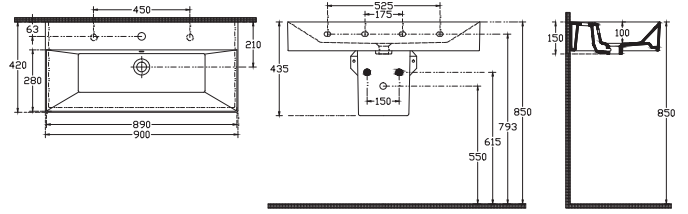

SISTEMA Z

SISTEMA Z Tezgah Üstü Lavabo, 90 cm

10SF50090

Tezgah Üstü Lavabo

Özellikler

900 x 420 mm

- Batarya Delikli
- Taşma Delikli
- Mobilya Kullanıma Uygun
- Duvara Montajlı Kullanıma Uygun
- Sharp&Slim
- Montaj Aparatı Dahil Değildir
- Bas-Aç Dahil Değildir