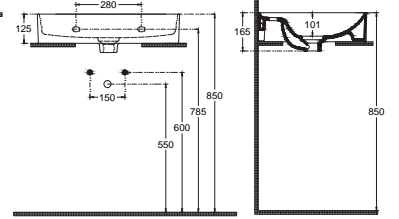

VEA Tezgah Üstü Lavabo, 61 cm

2L 2K 2V 2C 2N

10VAS5061I

Tezgah Üstü Lavabo

Özellikler

610 x 465 mm

- Batarya Delikli
- V Taşma Delikli
- Mobilya Kullanıma Uygun
- Duvara Montajlı Kullanıma Uygun
- Montaj Aparatı Dahil Değildir
- Bas / Aç Dahildir