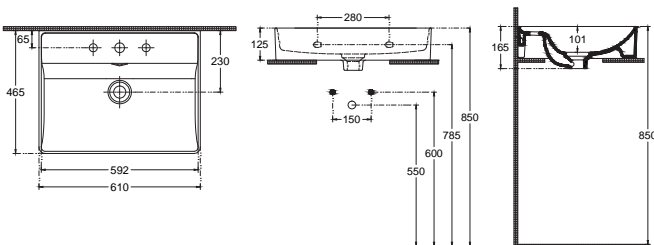

COLORISVEA / VEA

VEA Tezgah Üstü Lavabo
61 cm, Mat Beyaz

VEA Tezgah Üstü Lavabo
61 cm, Fildişi

VEA Tezgah Üstü Lavabo
61 cm, Taş Gri

VEA Tezgah Üstü Lavabo
61 cm, Antrasit

VEA Tezgah Üstü Lavabo
61 cm, Siyah

Özellikler / Teknik Çizim

610 x 465 mm

- Batarya Delikli
- V Taşma Delikli
- Mobilya Kullanıma Uygun
- Duvara Montajlı Kullanıma Uygun
- Montaj Aparatı Dahil Değildir
- Bas / Aç Dahildir

Mat Beyaz

Fildişi

Taş Gri

Antrasit

Siyah