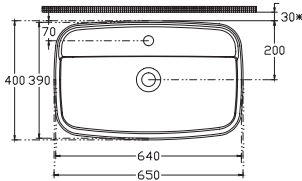

Teknik Çizim