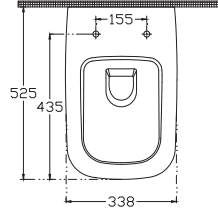

VEA DUE RIMLESS Asma Klozet

10VA02004

Asma Klozet- RIMLESS

40Z102001

Z10 Klozet Kapağı

Özellikler

- ProFix
- Montaj Seti Dahil
- Gömme Rezervuar ile Kullanıma Uygundur
- Gömme Rezervuar 4 L'ye Ayarlanmalıdır
- Klozet Kapağı Ayrıca Sipariş Edilir. (Slim, Yavaş Kapanan)