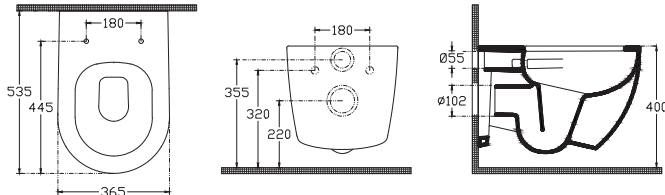

Teknik Çizim