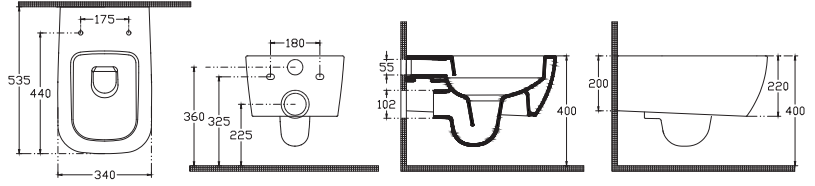

SOTT'AQUA

SOTT'AQUA Rimless Asma Klozet **YENİ**

10SQ02004

Asma Klozet - RIMLESS

40Z102001

Z10 Duroplast Klozet Kapağı

Özellikler

- EasyFix
- 3 L ile fonksiyon
- Gömme Rezervuar ile Kullanıma Uygundur
- Klozet Kapağı Ayrıca Sipariş Edilir.
  (Slim, Yavaş Kapanan)
- Gömme rezervuar üzerinde bulunan 12 mm'lik tije montaj yapılmalıdır