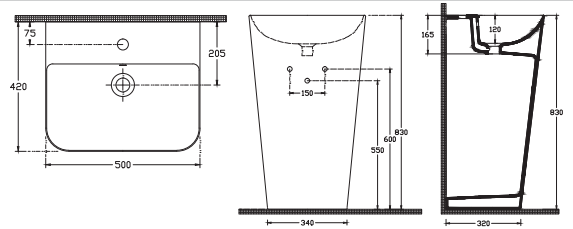

SOTT'AQUA Monoblok Yerden Lavabo, 50 cm

2L 2K 2H 2V 2C 2N 2S 2T 2U 2R 2P 2Z

10SQ37001

Monoblok Lavabo

Özellikler

500 x 420 x 830 mm

- Batarya Delikli
- Taşma Delikli
- Sharp&Slim
- Arkası Sırsızdır
- Bas-Aç Dahil Değildir