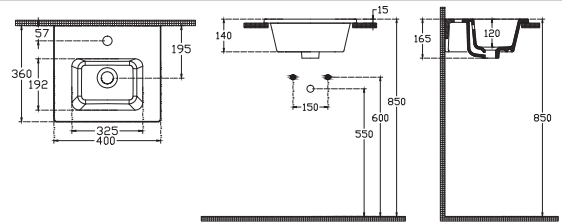

SISTEMA T Compacto Flat Lavabo, 40 cm

10SL50040

Flat Lavabo

Özellikler

400 x 360 mm

- Batarya Delikli
- Taşma Delikli
- Mobilya Kullanıma Uygun
- Bas-Aç Dahil Değildir