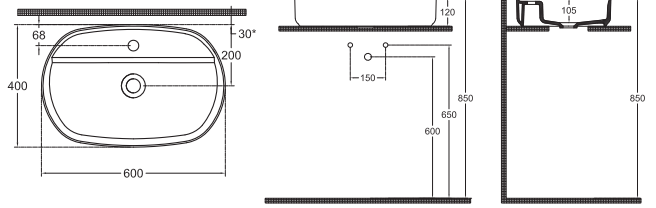

INFINITY

INFINITY Tezgah Üstü Lavabo, 60 cm

2L 2K 2H 2V 2C 2N 2S 2T 2U 2R 2P 2Z

10NF65060

Tezgah Üstü Lavabo

Özellikler

600 x 400 mm

- Batarya Delikli
- Taşma Deliksiz
- Mobilya Kullanıma Uygun
- Sharp&Slim
- Bas-Aç Dahil Değildir