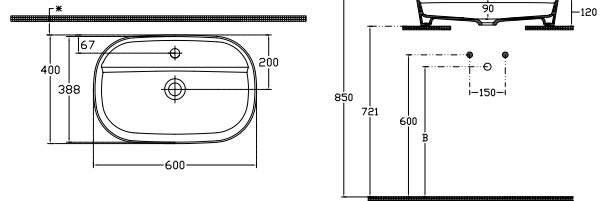

PEAK Tezgah Üstü Lavabo, 60 cm

10PE65060

Tezgah Üstü Lavabo

Özellikler

600 x 400 mm

- Batarya Delikli
- Taşma Deliksiz
- Mobilya Kullanıma Uygun
- Bas-Aç Dahil Değildir