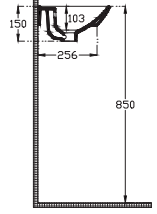

VENTUNO

YENİ

VENTUNO Tezgah Üstü Lavabo, 45 cm

10SB51045

Tezgah Üstü Lavabo

Özellikler

458 x 312 mm

- Batarya Delikli
- Taşma Delikli
- Mobilya Kullanıma Uygun
- Bas-Aç Dahil Değildir