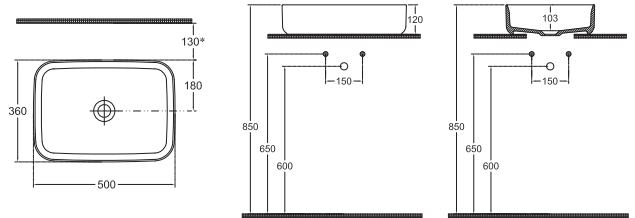

INFINITY Tezgah Üstü Lavabo, 50 cm

2L 2K 2H 2V 2C 2N 2S 2T 2U 2R 2P 2Z

10NF65050

Tezgah Üstü Lavabo

Özellikler

500 x 360 mm

- Batarya Deliksiz
- Taşma Deliksiz
- Mobilya Kullanıma Uygun
- Sharp&Slim
- Bas-Aç Dahil Değildir