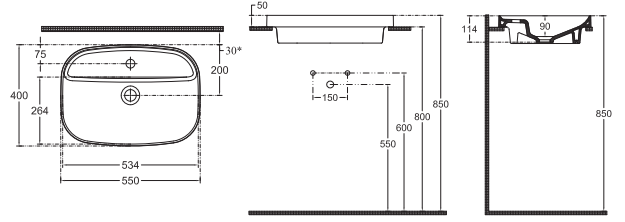

INFINITY

INFINITY Inset Lavabo, 55 cm

2L 2K 2H 2V 2C 2N 2S 2T 2U 2R 2P 2Z

10NF50055

Inset Lavabo

Özellikler

550 x 400 mm

- Batarya Delikli
- Taşma Deliksiz
- Mobilya Kullanıma Uygun
- Sharp&Slim
- Bas / Aç Dahil Değildir