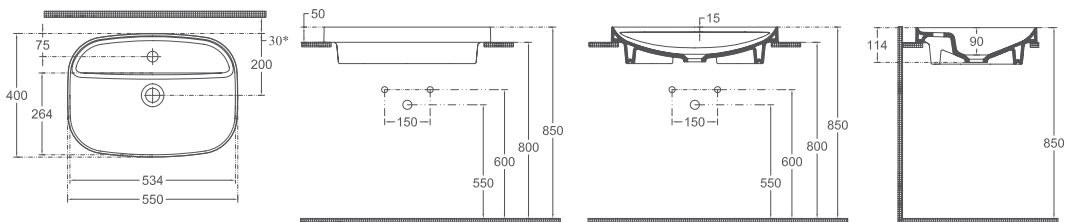

Teknik Çizim