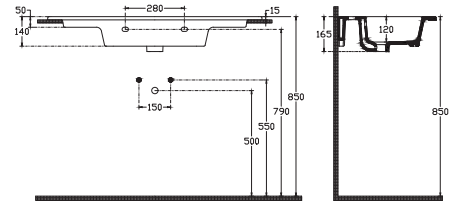

SISTEMA T Flat Lavabo, 101 cm

10SL50101

Flat Lavabo

Özellikler

1015 x 465 mm

- Batarya Delikli
- Taşma Delikli
- Mobilya Kullanıma Uygun
- Duvara Montajlı Kullanıma Uygun
- Montaj Aparatı Dahil Değildir
- Bas-Aç Dahil Değildir