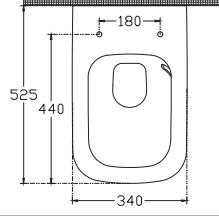

VEA DUE VORTEX Asma Klozet

2L 2K 2V 2C 2N