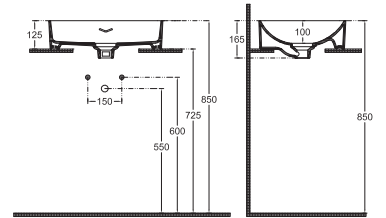

VEA Tezgah Üstü Lavabo, 50 cm

2L 2K 2V 2C 2N

10VAS6050I

Tezgah Üstü Lavabo

Özellikler

500 x 380 mm

- Batarya Deliksiz
- V Taşma Delikli
- Mobilya Kullanıma Uygun
- Bas / Aç Dahildir