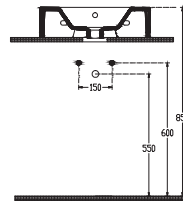

SISTEMA Z Compacto Tezgah Üstü Lavabo, 50 cm