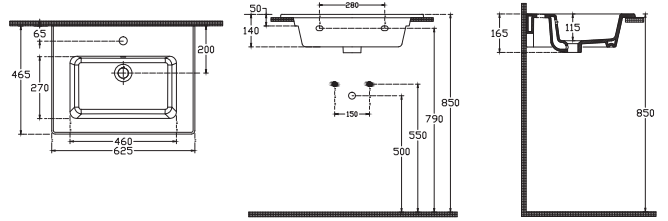

SISTEMA T Flat Lavabo, 61 cm

10SL50061

Flat Lavabo

Özellikler

625 x 465 mm

- Batarya Delikli
- Taşma Delikli
- Mobilya Kullanıma Uygun
- Duvara Montajlı Kullanıma Uygun
- Montaj Aparatı Dahil Değildir
- Bas-Aç Dahil Değildir