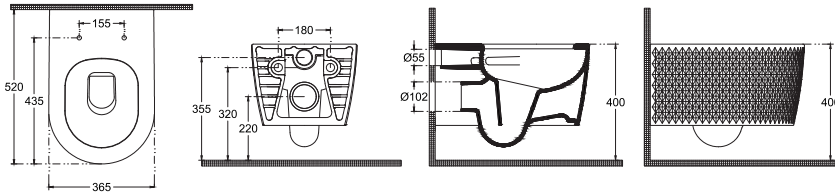

Özellikler / Teknik Çizim

Teknik Çizim