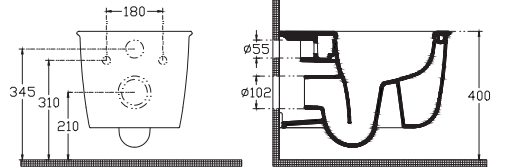

FLUIDO WATERFALL Asma Klozet

2L 2K 2V 2C 2N 2U

10FD0200I

Asma Klozet - WATERFALL

40KF0200I

KF Duroplast Klozet Kapağı

Özellikler

- ProFix
- Montaj Seti Dahil
- Gömme Rezervuar İle Kullanıma Uygun
- Gömme Rezervuar 4 L'ye Ayarlanmalıdır
- Klozet Kapağı Ayrıca Sipariş Edilir. (Slim, Yavaş Kapanan)