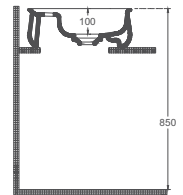

**10FDS6549I**

FLUIDO Tezgah Üstü Lavabo  
47 cm, Siyah

**Özellikler / Teknik Çizim**

**470 x 400 mm**

- Batarya Delikli
- Taşma Deliksiz
- Mobilya & Duvar Kullanımına Uygun
- Bas / Aç Dahildir

Mat Beyaz Fildişi Taş Gri Antrasit Siyah Terracotta