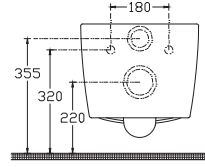

SENTIMENTI DUE

SENTIMENTI DUE VORTEX Asma Klozet

10AR02013

Asma Klozet - VORTEX

40D102001

D10 Duroplast Klozet Kapağı

Özellikler

- ProFix
- Montaj Seti Dahildir.
- Gömme Rezervuar ile Kullanıma Uygundur
- Gömme Rezervuar 4 L'ye Ayarlanmalıdır
- Klozet Kapağı Ayrıca Sipariş Edilir. (Slim, Yavaş Kapanan)