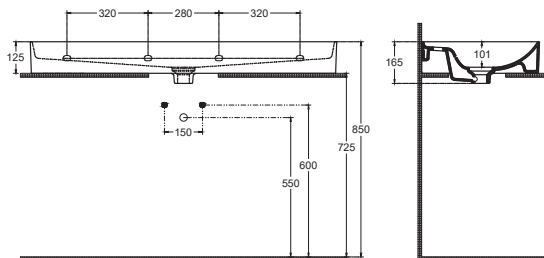

10VAS5122I

VEA Tezgah Üstü Lavabo
120 cm, Mat Beyaz

10VAS5128I

VEA Tezgah Üstü Lavabo
120 cm, Fildişi

10VAS5130I

VEA Tezgah Üstü Lavabo
120 cm, Taş Gri

10VAS5126I

VEA Tezgah Üstü Lavabo
120 cm, Antrasit

10VAS5124I

VEA Tezgah Üstü Lavabo
120 cm, Siyah

Özellikler / Teknik Çizim

1215 x 465 mm

- Batarya Delikli
- V Taşma Delikli
- Mobilya Kullanıma Uygun
- Duvara Montajlı Kullanıma Uygun
- Montaj Aparatı Dahil Değildir
- Bas / Aç Dahildir

Mat Beyaz Fildişi Taş Gri Antrasit Siyah