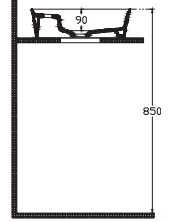

Rondini Tezgah Üstü Lavabo, 60 cm

2L 2K 2H 2V 2C 2N 2S 2T 2U 2R 2P 2Z

10RO65065

Tezgah Üstü Lavabo

Özellikler

650 x 400 mm

- Batarya Delikli
- Taşma Deliksiz
- Mobilya Kullanıma Uygun
- Bas-Aç Dahil Değildir