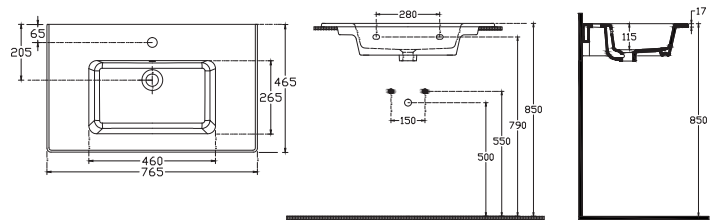

SISTEMA T Flat Lavabo, 76 cm

10SL50076

Flat Lavabo

Özellikler

765 x 465 mm

- Batarya Delikli
- Taşma Delikli
- Mobilya Kullanıma Uygun
- Duvara Montajlı Kullanıma Uygun
- Montaj Aparatı Dahil Değildir
- Bas-Aç Dahil Değildir