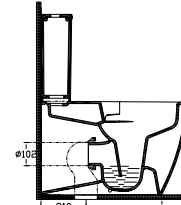

SENTIMENTI DUE RIMLESS Duvara Sıfır Rezervuarlı Klozet

10SM0400I

Duvara Sıfır Klozet - RIMLESS

10BPS100I

Rezervuar (İç Takım Dahil)

40D10200I

DP Slim Klozet Kapağı

44D10900I

PP Soft Klozet Kapağı

Özellikler

- Klozet Montaj Seti Dahil
- Alttan Çıkış Kadasi Dahil
- Rezervuar (İç Takım Dahildir)
- Klozet Kapağı Ayrıca Sipariş Edilir. (Slim, Yavaş Kapanan)