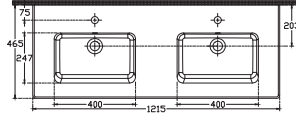

SISTEMA T

SISTEMA T Flat Lavabo, 121 cm

10SL50121

Flat Lavabo

Özellikler

1215 x 465 mm

- Batarya Delikli
- Taşma Delikli
- Mobilya Kullanıma Uygun
- Duvara Montajlı Kullanıma Uygun
- Montaj Aparatı Dahil Değildir
- Bas-Aç Dahil Değildir