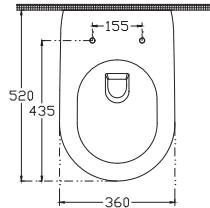

FLUIDO WATERFALL Asma Klozet

2L 2K 2V 2C 2N 2U

10FD0200I

Asma Klozet - WATERFALL

40KF0200I

KF Duroplast Klozet Kapağı

Özellikler

- ProFix
- Montaj Seti Dahil
- Gömme Rezervuar İle Kullanıma Uygun
- Gömme Rezervuar 4 L'ye Ayarlanmalıdır
- Klozet Kapağı Ayrıca Sipariş Edilir. (Slim, Yavaş Kapanan)