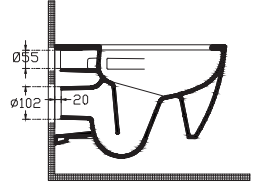

SENTIMENTI DUE SENSOCLEAN PLUS VORTEX Asma Klozet

10ARSI034I

Asma Klozet, Soğuk Su Bağlantılı - VORTEX

40D10200I

D10 Duroplast Klozet Kapağı

Özellikler

- ProFix
- Montaj Seti Dahil
- Gömme Rezervuar ile Kullanıma Uygundur
- Gömme Rezervuar 4 L'ye Ayarlanmalıdır
- Sernsörlü Taharet Musluklu
- Klozet Kapağı Ayrıca Sipariş Edilir. (Slim, Yavaş Kapanan)