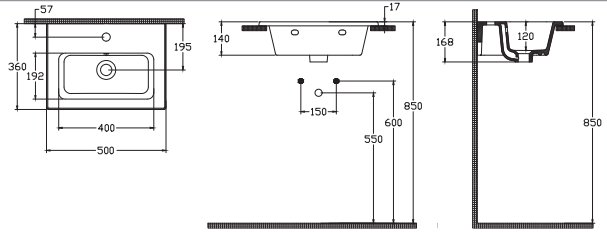

SISTEMA T Compacto Flat Lavabo, 50 cm

10SL50050

Flat Lavabo

Özellikler

500 x 360 mm

- Batarya Delikli
- Taşma Delikli
- Mobilya Kullanıma Uygun
- Duvara Montajlı Kullanıma Uygun
- Montaj Aparatı Dahil Değildir
- Bas-Aç Dahil Değildir