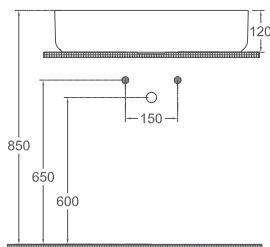

INFINITY Tezgah Üstü Lavabo  
55 cm, ISVEA Mavisı

**Teknik Çizim**