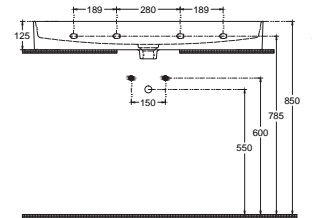

VEA Tezgah Üstü Lavabo, 100 cm

2L 2K 2V 2C 2N

10VASS101I

Tezgah Üstü Lavabo

Özellikler

1010 x 465 mm

- Batarya Delikli
- V Taşma Delikli
- Mobilya Kullanıma Uygun
- Duvara Montajlı Kullanıma Uygun
- Montaj Aparatı Dahil Değildir
- Bas / Aç Dahildir