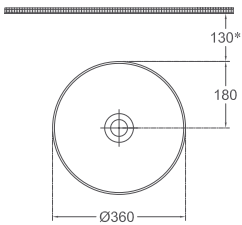

Teknik Çizim