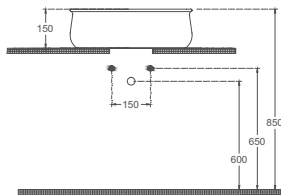

**10FDS6549I**

FLUIDO Tezgah Üstü Lavabo  
47 cm, Siyah

**Özellikler / Teknik Çizim**

**470 x 400 mm**

- Batarya Delikli
- Taşma Deliksiz
- Mobilya & Duvar Kullanımına Uygun
- Bas / Aç Dahildir

Mat Beyaz Fildişi Taş Gri Antrasit Siyah Terracotta