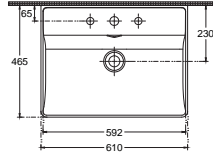

VEA Tezgah Üstü Lavabo, 61 cm

2L 2K 2V 2C 2N

10VAS5061I

Tezgah Üstü Lavabo

Özellikler

610 x 465 mm

- Batarya Delikli
- V Taşma Delikli
- Mobilya Kullanıma Uygun
- Duvara Montajlı Kullanıma Uygun
- Montaj Aparatı Dahil Değildir
- Bas / Aç Dahildir