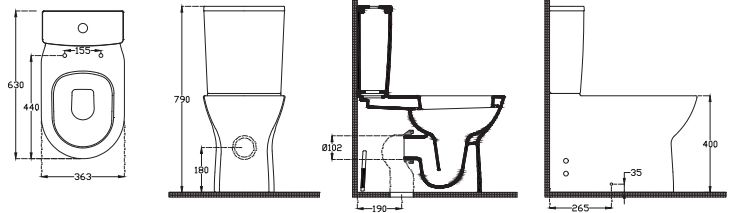

EVO Duvara Sıfır Rezervuarlı Klozet

10EV04001

Duvara Sıfır Rezervuarlı Klozet

10BPS1001

Rezervuar (İç Takım Dahil, Tek kademeli)

40KF02001

KF DP Klozet Kapağı

Özellikler

- Alttan Çıkış Kadası Dahildir
- Klozet Montaj Seti Dahil
- Rezervuar (İç Takım Dahildir)
- Klozet Kapağı Ayrıca Sipariş Edilir. (Slim, Yavaş Kapanan)