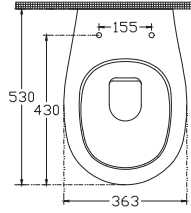

SENTIMENTI DUE RIMLESS Asma Klozet

10AR02014

Asma Klozet, RIMLESS

40D102001

D10 Duroplast Klozet Kapağı

Özellikler

- ProFix
- Montaj Seti Dahildir.
- Gömme Rezervuar ile Kullanıma Uygundur
- Gömme Rezervuar 4 L'ye Ayarlanmalıdır
- Klozet Kapağı Ayrıca Sipariş Edilir. (Slim, Yavaş Kapanan)