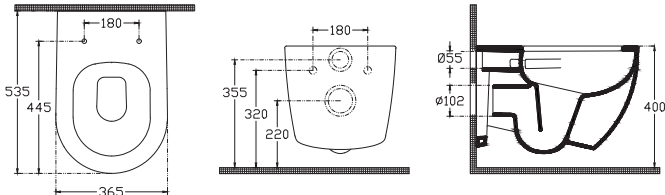

Teknik Çizim