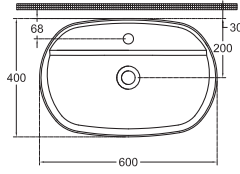

SINTESI Tezgah Üstü Lavabo, 60 cm

2L 2K 2H 2V 2C 2N 2S 2T 2U 2R 2P 2Z

10SI65060

Tezgah Üstü Lavabo

Özellikler

600 x 400 mm

- Batarya Delikli
- Taşma Deliksiz
- Mobilya Kullanıma Uygun
- Bas-Aç Dahil Değildir