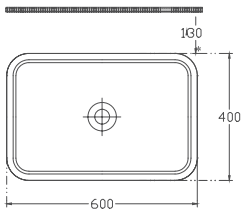

COLORISVEA / ALLEGRO

10ALS6063I

ALLEGRO Tezgah Üstü Monoblok
Lavabo 60 cm, Mat Beyaz

10ALS6062I

ALLEGRO Tezgah Üstü Monoblok
Lavabo 60 cm, Fildişi

10ALS6065I

ALLEGRO Tezgah Üstü Monoblok
Lavabo 60 cm, Taş Gri

10ALS6061I

ALLEGRO Tezgah Üstü Monoblok
Lavabo 60 cm, Antrasit

10ALS6064I

ALLEGRO Tezgah Üstü Monoblok
Lavabo 60 cm, Siyah

10ALS6066I

ALLEGRO Tezgah Üstü Monoblok
Lavabo 60 cm, Terracotta

Özellikler / Teknik Çizim

600 x 400 mm

- Batarya Deliksiz
- Taşma Deliksiz
- Mobilya Kullanıma Uygun
- Bas / Aç Dahildir

Mat Beyaz Fildişi Taş Gri Antrasit Siyah Terracotta