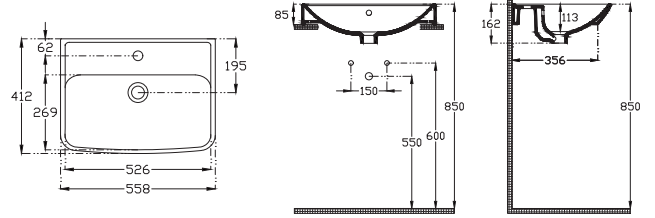

VENTUNO Tezgah Üstü Lavabo, 55 cm

10SB50055

Tezgah Üstü Lavabo

Özellikler

558 x 412 mm

- Batarya Delikli
- Taşma Delikli
- Mobilya Kullanıma Uygun
- Duvara Montajlı Kullanıma Uygun
- Montaj Aparatı Dahil Değildir
- Bas-Aç Dahil Değildir