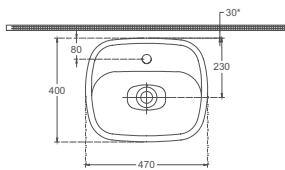

**10FDS6549I**

FLUIDO Tezgah Üstü Lavabo  
47 cm, Siyah

**Özellikler / Teknik Çizim**

**470 x 400 mm**

- Batarya Delikli
- Taşma Deliksiz
- Mobilya & Duvar Kullanımına Uygun
- Bas / Aç Dahildir

Mat Beyaz Fildişi Taş Gri Antrasit Siyah Terracotta