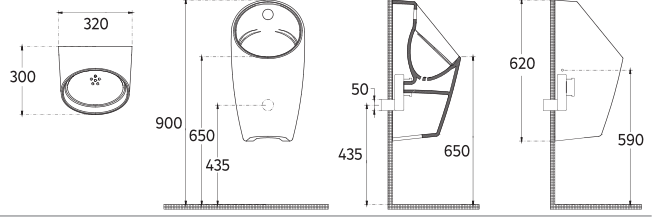

PİSUVAR

INFINITY SensoClean Plus Pisuvlar

2L 2K 2H 2V 2C 2N 2S 2T 2U 2R 2P 2Z

10NFS92011

SensoClean Plus Pisuvlar

Özellikler

- Pili ve Elektrikli Kullanım
- Kolay Montaj ve Bakım
- Sensörlü
- Pisuvlar Kadasi ve Montaj Vidasi Dahildir

INFINITY Ara Bölme