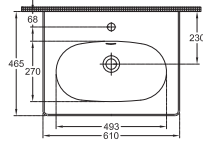

### Özellikler

**810 x 465 mm**

- Batarya Delikli
- Taşma Delikli
- Mobilya Kullanıma Uygun
- Duvara Montajlı Kullanıma Uygun
- Montaj Aparatı Dahil Değildir
- Bas-Aç Dahil Değildir

**SISTEMA S Flat Lavabo, 61 cm**