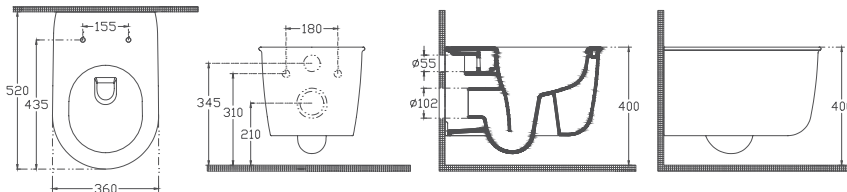

## Özellikler / Teknik Çizim

- ProFix
- Montaj Seti Dahil
- Gömme Rezervuar ile Kullanıma Uygundur
- Gömme Rezervuar 4 L'ye Ayarlanmalıdır
- Klozet Kapağı Ayrıca Sipariş Edilir. (Slim, Yavaş Kapanan)

**10VA02003-2V** Taş Gri