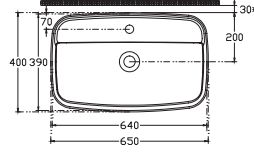

Geleneksel ruhun ve el işçiliğinin modern teknoloji ile kesiştiği yerde RONDINI , göz alıcı banyo tasarımları yaratmak için artisan bir ürün.

Rondini Tezgah Üstü Lavabo, 60 cm

2L 2K 2H 2V 2C 2N 2S 2T 2U 2R 2P 2Z