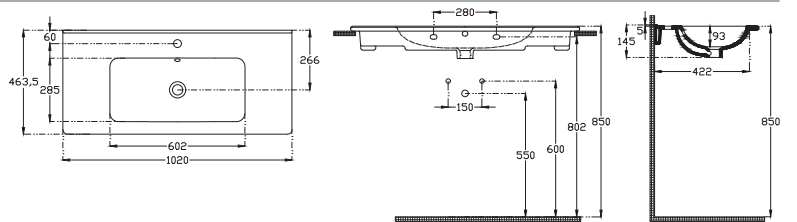

EVO Flat Lavabo, 102 cm

10SB51102

Flat Lavabo

Özellikler

1020 x 463,5 mm

- Batarya Delikli
- Taşma Delikli
- Mobilya Kullanıma Uygun
- Duvara Montajlı Kullanıma Uygun
- Montaj Aparatı Dahil Değildir
- Bas-Aç Dahil Değildir