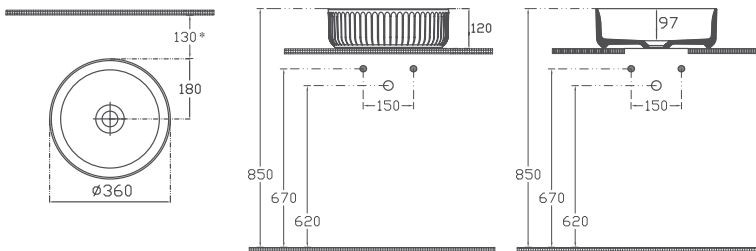

Teknik Çizim