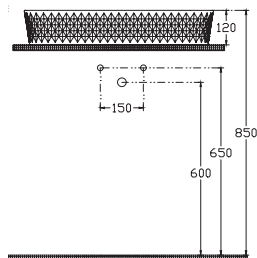

Teknik Çizim