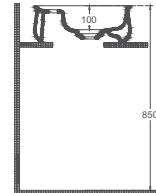

Özellikler / Teknik Çizim

600 x 400 mm

- Batarya Delikli
- Taşma Deliksiz
- Mobilya & Duvar Kullanımına Uygun
- Bas / Aç Dahildir

Mat Beyaz Fildişi Taş Gri Antrasit Siyah Terracotta