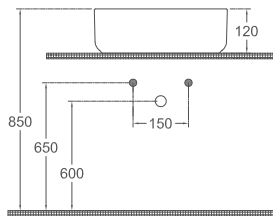

Teknik Çizim