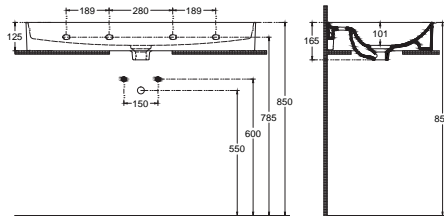

### 1010 x 465 mm

- Batarya Delikli
- V Taşma Delikli
- Mobilya Kullanıma Uygun
- Duvara Montajlı Kullanıma Uygun
- Montaj Aparatı Dahil Değildir
- Bas / Aç Dahildir

Mat Beyaz

Fildişi

Taş Gri

Antrasit

Siyah