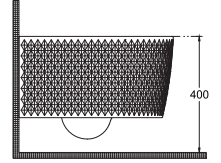

Rondini Asma Klozet