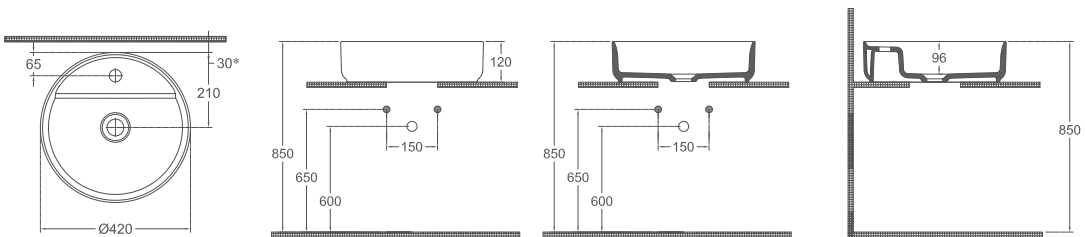

Teknik Çizim