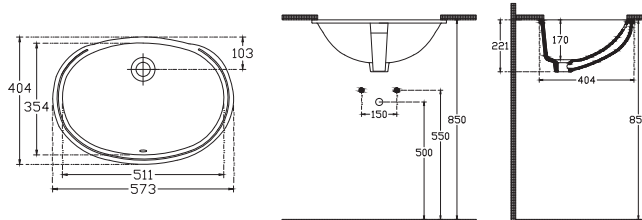

SOLUZIONE Tezgah Altı Lavabo, 57 cm

10AC77057

Tezgah Altı Lavabo

Özellikler

573 x 404 mm

- Batarya Deliksiz
- Taşma Delikli
- Mobilya Kullanıma Uygun
- Montaj Aparatı Dahil Değildir
- Bas-Aç Dahil Değildir