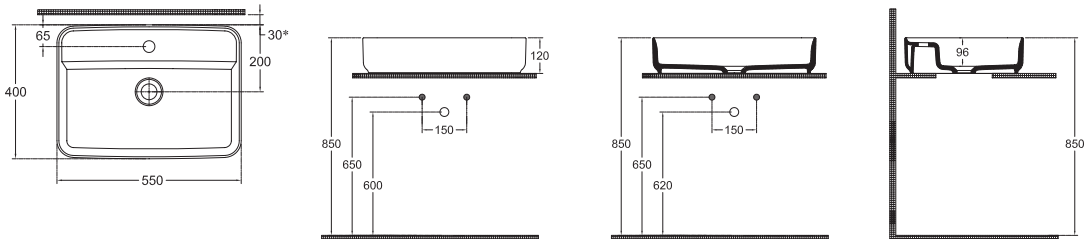

INFINITY Tezgah Üstü Lavabo  
55 cm, ISVEA Mavisi

**Teknik Çizim**