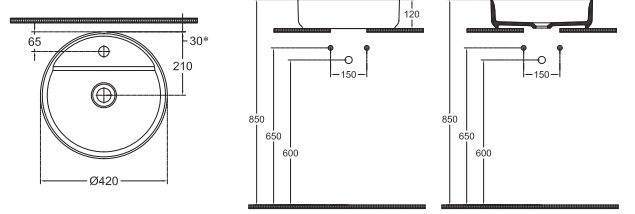

INFINITY Tezgah Üstü Lavabo, Ø 42 cm

2L 2K 2H 2V 2C 2N 2S 2T 2U 2R 2P 2Z

10NF65042

Tezgah Üstü Lavabo

Özellikler

Ø 420 mm

- Batarya Delikli
- Taşma Deliksiz
- Mobilya Kullanıma Uygun
- Sharp&Slim
- Bas-Aç Dahil Değildir