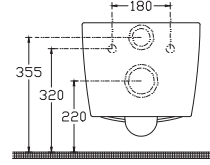

SENTIMENTI DUE SENSOCLEAN PLUS VORTEX Asma Klozet

10ARSI034I

Asma Klozet, Soğuk Su Bağlantılı - VORTEX

40D10200I

D10 Duroplast Klozet Kapağı

Özellikler

- ProFix
- Montaj Seti Dahil
- Gömme Rezervuar ile Kullanıma Uygundur
- Gömme Rezervuar 4 L'ye Ayarlanmalıdır
- Sernsörlü Taharet Musluklu
- Klozet Kapağı Ayrıca Sipariş Edilir. (Slim, Yavaş Kapanan)