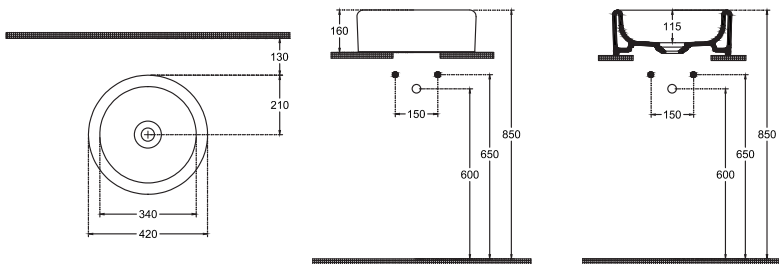

Teknik Çizim