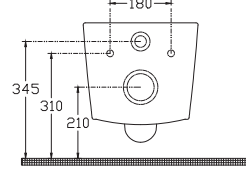

VEA DUE VORTEX Asma Klozet

2L 2K 2V 2C 2N