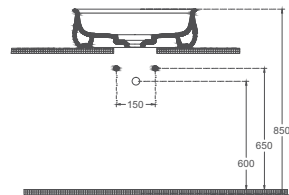

**10FDS6549I**

FLUIDO Tezgah Üstü Lavabo  
47 cm, Siyah

**Özellikler / Teknik Çizim**

**470 x 400 mm**

- Batarya Delikli
- Taşma Deliksiz
- Mobilya & Duvar Kullanımına Uygun
- Bas / Aç Dahildir

Mat Beyaz Fildişi Taş Gri Antrasit Siyah Terracotta