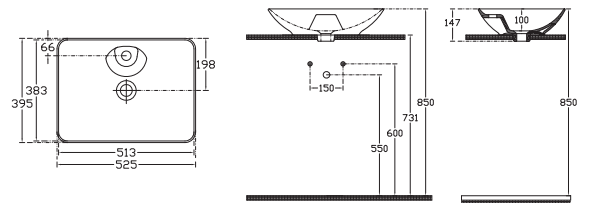

SISTEMA Y Tezgah Üstü Lavabo, 52 cm

10SY50052

Tezgah Üstü Lavabo

Özellikler

525 x 395 mm

- Batarya Delikli
- Taşma Deliksiz
- Mobilya Kullanıma Uygun
- Sharp&Slim
- Bas-Aç Dahil Değildir