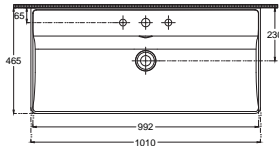

VEA Tezgah Üstü Lavabo, 100 cm

2L 2K 2V 2C 2N

10VASS101I

Tezgah Üstü Lavabo

Özellikler

1010 x 465 mm

- Batarya Delikli
- V Taşma Delikli
- Mobilya Kullanıma Uygun
- Duvara Montajlı Kullanıma Uygun
- Montaj Aparatı Dahil Değildir
- Bas / Aç Dahildir