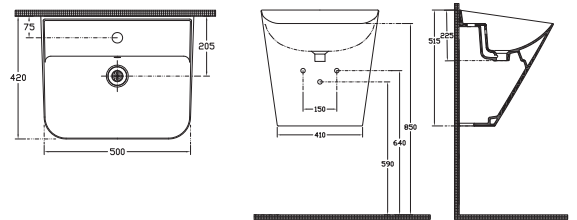

SOTT'AQUA Monoblok Asma Lavabo, 50 cm

2L 2K 2H 2V 2C 2N 2S 2T 2U 2R 2P 2Z

10SQ37002

Monoblok Lavabo

Özellikler

500 x 420 x 515 mm

- Batarya Delikli
- Taşma Delikli
- Duvara Montaj Yapılarak Kullanılır
- Sharp&Slim
- Arkası Sırsızdır
- Montaj Aparatı Dahildir
- Bas-Aç Dahil Değildir