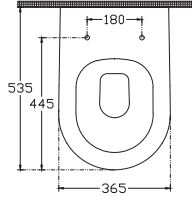

INFINITY DUE VORTEX Asma Klozet

2L 2K 2H 2V 2C 2N 2S 2T 2U 2R 2P 2Z