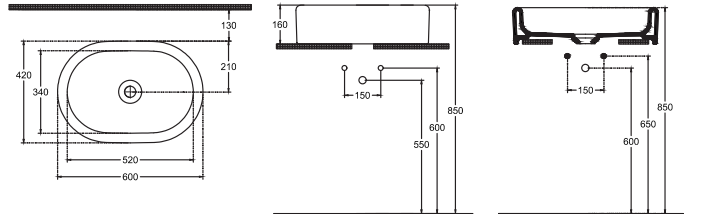

CURVO Tezgah Üstü Lavabo, 60 cm

2L 2K 2H 2V 2C 2N 2S 2T 2U 2R 2P 2Z

10CR66060

Tezgah Üstü Lavabo

Özellikler

600 x 420 mm

- Batarya Deliksiz
- Taşma Deliksiz
- Mobilya Kullanıma Uygun
- Bas / Aç Dahildir