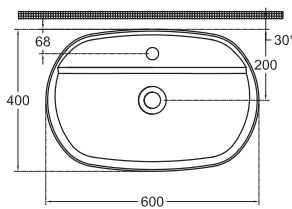

Teknik Çizim