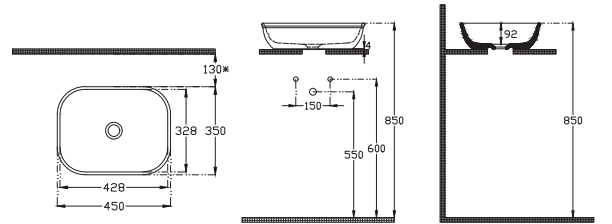

STELLA Tezgah Üstü Lavabo, 45 cm

10KF65045

Tezgah Üstü Lavabo

Özellikler

450 x 350 mm

- Batarya Deliksiz
- Taşma Deliksiz
- Mobilya Kullanıma Uygun
- Sharp&Slim
- Bas-Aç Dahil Değildir