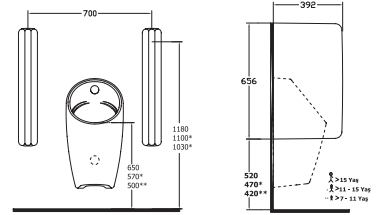

2L 2K 2H 2V 2C 2N 2S 2T 2U 2R 2P 2Z

10NF93001

Ara Bölme