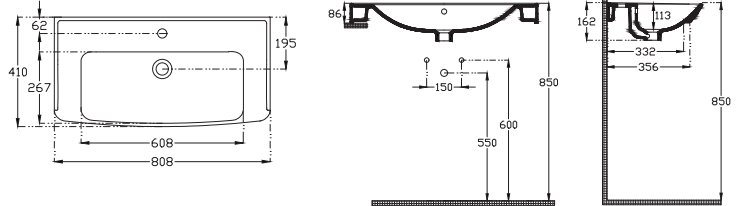

VENTUNO Tezgah Üstü Lavabo, 80 cm

10SB50080

Tezgah Üstü Lavabo

Özellikler

808 x 412 mm

- Batarya Delikli
- Taşma Delikli
- Mobilya Kullanıma Uygun
- Duvara Montajlı Kullanıma Uygun
- Montaj Aparatı Dahil Değildir
- Bas-Aç Dahil Değildir