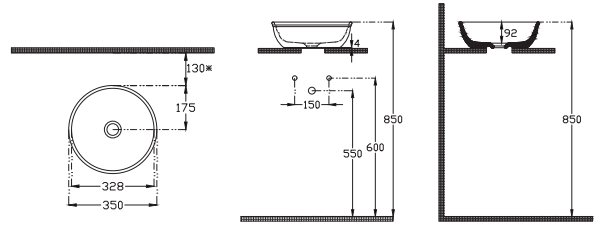

STELLA Tezgah Üstü Lavabo, Ø 35 cm

10KF65035

Tezgah Üstü Lavabo

Özellikler

Ø350 mm

- Batarya Deliksiz
- Taşma Deliksiz
- Mobilya Kullanıma Uygun
- Sharp&Slim
- Bas-Aç Dahil Değildir