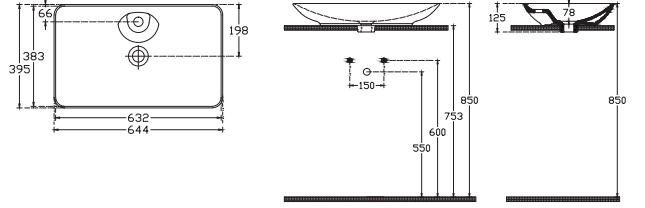

SISTEMA Y

SISTEMA Y Tezgah Üstü Lavabo, 65 cm

10SY50065

Tezgah Üstü Lavabo

Özellikler

644 x 395 mm

- Batarya Delikli
- Taşma Deliksiz
- Mobilya Kullanıma Uygun
- Sharp&Slim
- Bas-Aç Dahil Değildir