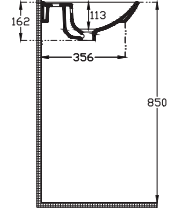

VENTUNO Tezgah Üstü Lavabo, 45 cm

10SB50045

Tezgah Üstü Lavabo

Özellikler

458 x 412 mm

- Batarya Delikli
- Taşma Delikli
- Mobilya Kullanıma Uygun
- Duvara Montajlı Kullanıma Uygun
- Montaj Aparatı Dahil Değildir
- Bas-Aç Dahil Değildir