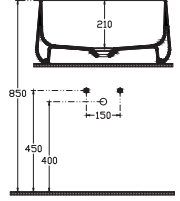

ALLEGRO Tezgah Üstü Monoblok Lavabo, 60 cm

2L 2K 2V 2C 2N 2U

10ALS6060I

Tezgah Üstü Lavabo

Özellikler

600 x 400 mm

- Batarya Deliksiz
- Taşma Deliksiz
- Mobilya Kullanıma Uygun
- Bas / Aç Dahildir