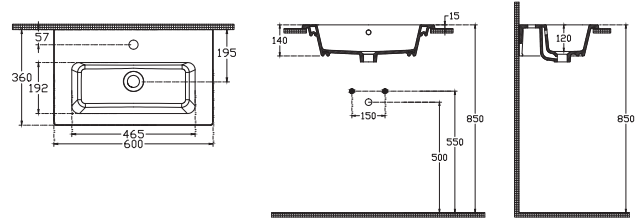

SISTEMA T Compacto Flat Lavabo, 60 cm

10SL50060

Flat Lavabo

Özellikler

600 x 360 mm

- Batarya Delikli
- Taşma Delikli
- Mobilya Kullanıma Uygun
- Duvara Montajlı Kullanıma Uygun
- Montaj Aparatı Dahil Değildir
- Bas-Aç Dahil Değildir