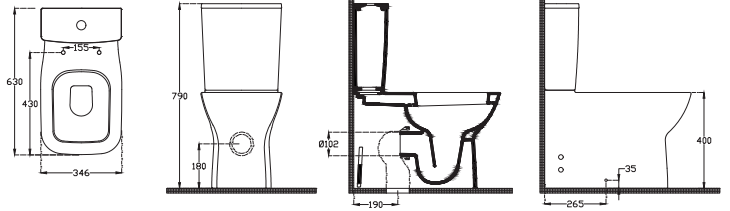

VENTUNO Duvara Sıfır Rezervuarlı Klozet

10VE04001

Duvara Sıfır Klozet

10BPS1001

Rezervuar (İç Takım Dahil, Tek kademeli)

40Z102001

Z10 DP Klozet Kapağı

Özellikler

- Alttan Çıkış Kadısı Dahildir
- Klozet Montaj Seti Dahil
- Rezervuar (İç Takım Dahildir)
- Klozet Kapağı Ayrıca Sipariş Edilir. (Slim, Yavaş Kapanan)