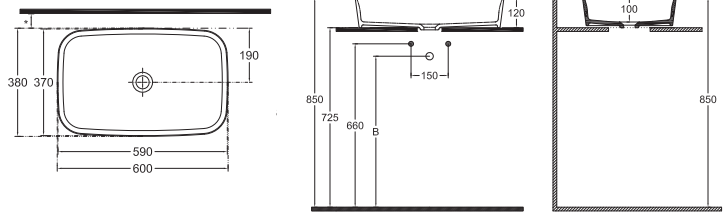

PEAK Tezgah Üstü Lavabo, 60 cm

10PE67060

Tezgah Üstü Lavabo

Özellikler

600 x 380 mm

- Batarya Deliksiz
- Taşma Deliksiz
- Mobilya Kullanıma Uygun
- Bas-Aç Dahil Değildir