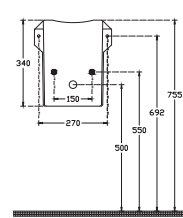

SISTEMA Z Yarım Ayak