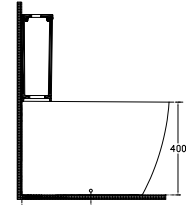

SENTIMENTI DUE RIMLESS Duvara Sıfır Rezervuarlı Klozet

10SM0400I

Duvara Sıfır Klozet - RIMLESS

10BPS100I

Rezervuar (İç Takım Dahil)

40D10200I

DP Slim Klozet Kapağı

44D10900I

PP Soft Klozet Kapağı

Özellikler

- Klozet Montaj Seti Dahil
- Alttan Çıkış Kadasi Dahil
- Rezervuar (İç Takım Dahildir)
- Klozet Kapağı Ayrıca Sipariş Edilir. (Slim, Yavaş Kapanan)