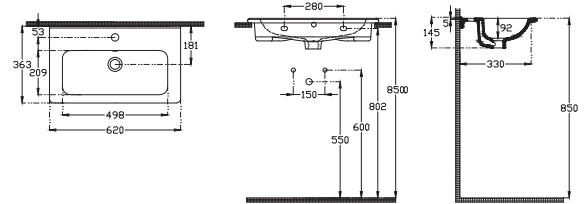

EVO Flat Lavabo, 62 cm

10SB50062

Flat Lavabo

Özellikler

620 x 363 mm

- Batarya Delikli
- Taşma Delikli
- Mobilya Kullanıma Uygun
- Duvara Montajlı Kullanıma Uygun
- Montaj Aparatı Dahil Değildir
- Bas-Aç Dahil Değildir