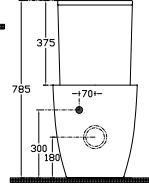

## SENTIMENTI DUE RIMLESS Duvara Sıfır Rezervuarlı Klozet

10SM0400I

Duvara Sıfır Klozet - RIMLESS

10BPS100I

Rezervuar (İç Takım Dahil)

40D10200I

DP Slim Klozet Kapağı

44D10900I