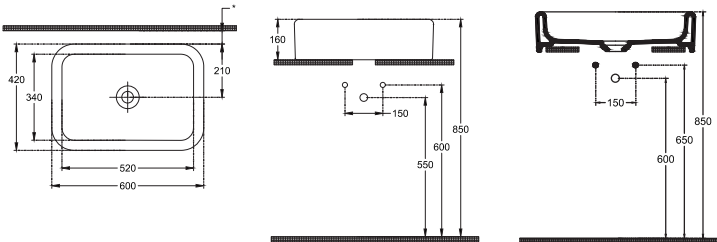

Teknik Çizim