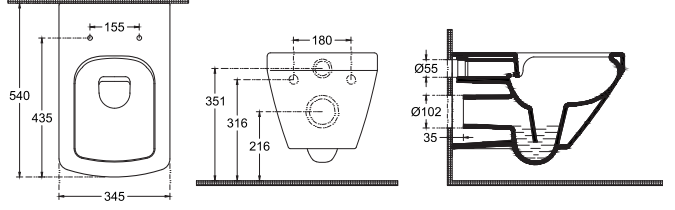

PRISSIMO DUE CLEARIMPLUS Asma Klozet

10PO02002

Asma Klozet- CLEARIM PLUS

40S102001

S10 Klozet Kapađı

Özellikler

- ProFix
- Montaj Seti Dahildir.
- Gömme Rezervuar ile Kullanıma Uygundur
- Gömme Rezervuar 4 L'ye Ayarlanmalıdır
- Klozet Kapađı Ayrıca Sipariř Edilir. (Slim, Yavař Kapanan)