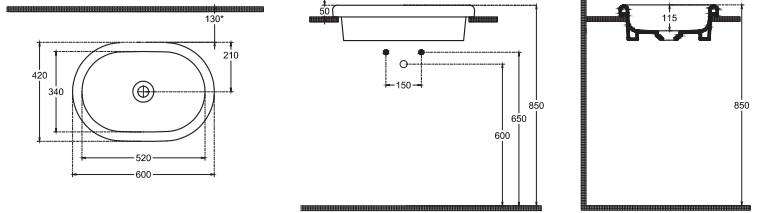

## CURVO Inset Lavabo, 60 cm

2L 2K 2H 2V 2C 2N 2S 2T 2U 2R 2P 2Z

10CR50060

Inset Lavabo