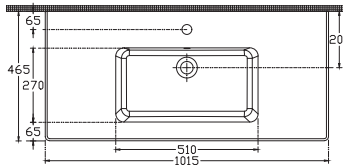

SISTEMA T Flat Lavabo, 101 cm

10SL50101

Flat Lavabo

Özellikler

1015 x 465 mm

- Batarya Delikli
- Taşma Delikli
- Mobilya Kullanıma Uygun
- Duvara Montajlı Kullanıma Uygun
- Montaj Aparatı Dahil Değildir
- Bas-Aç Dahil Değildir