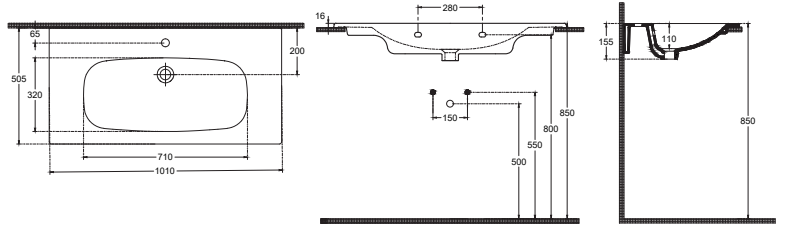

INFINITY Flat Lavabo, 101 cm