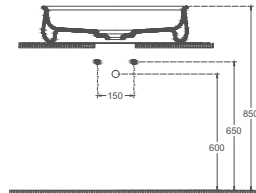

Özellikler / Teknik Çizim

600 x 400 mm

- Batarya Delikli
- Taşma Deliksiz
- Mobilya & Duvar Kullanımına Uygun
- Bas / Aç Dahildir

Mat Beyaz Fildişi Taş Gri Antrasit Siyah Terracotta