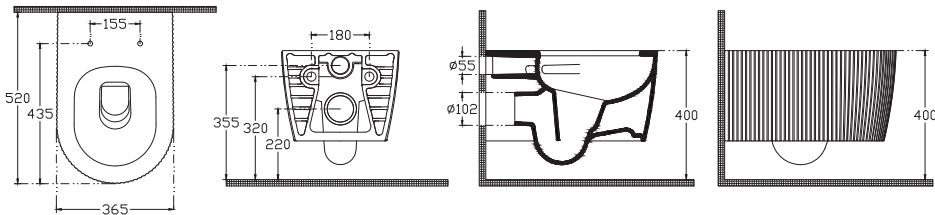

Teknik Çizim