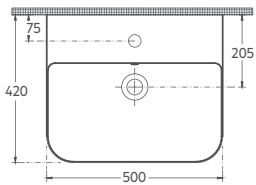

Teknik Çizim